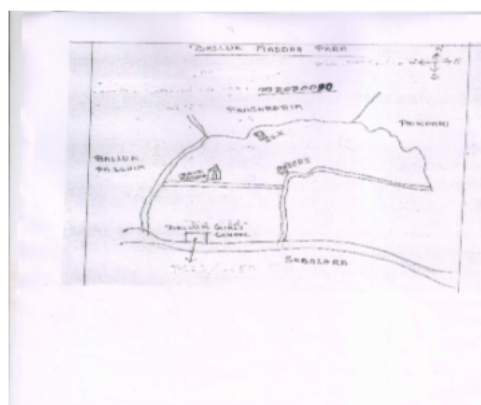

Key MAP View