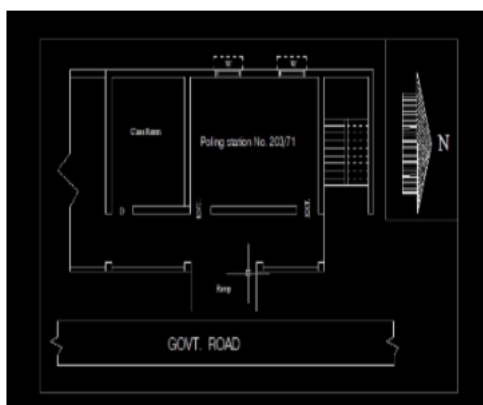

নির্বাচক নিবন্ধন আধিকারিকের স্বাক্ষর

Nazri Naksha

Google Map View

Polling Station Building Front View

Polling Station Front View

Cad View

Key MAP View

1 নাম : মাঝিয়া বিবি স্বামীর নাম: সেক সেলিম বাড়ির নং : n0046 বয়স : 37 লিঙ্গ : মহিলা	XZA1286004 ফটো উপলব্ধ	2 নাম : আঙ্গুরা বিবি স্বামীর নাম: সফিবুল সেক বাড়ির নং : n0171 বয়স : 37 লিঙ্গ : মহিলা	XZA1497858 ফটো উপলব্ধ	3 নাম : সেক সফিবুল পিতার নাম: সেক সানু বাড়ির নং : n0170 বয়স : 38 লিঙ্গ : পুরুষ	XZA1197185 ফটো উপলব্ধ
4 নাম : সেক মস্তাজ পিতার নাম: সেক কামু বাড়ির নং : n0166 বয়স : 45 লিঙ্গ : পুরুষ	MMF2828697 ফটো উপলব্ধ	5 নাম : আসমা বিবি স্বামীর নাম: ফারুক সেক বাড়ির নং : n0477 বয়স : 53 লিঙ্গ : মহিলা	WB/30/202/048632 ফটো উপলব্ধ	6 নাম : সেক সেলিম পিতার নাম: সেক সানু বাড়ির নং : n0467 বয়স : 43 লিঙ্গ : পুরুষ	XZA1286012 ফটো উপলব্ধ
7 নাম : সেক ফারুক পিতার নাম: সেক সিরাজ বাড়ির নং : n0460 বয়স : 49 লিঙ্গ : পুরুষ	XZA1705797 ফটো উপলব্ধ	8 নাম : সেক হোসেন পিতার নাম: সেক জব্বর বাড়ির নং : n0435 বয়স : 37 লিঙ্গ : পুরুষ	XZA1411180 ফটো উপলব্ধ	9 নাম : মাসুমা বিবি স্বামীর নাম: সেক হোসেন বাড়ির নং : n0434 বয়স : 35 লিঙ্গ : মহিলা	XZA1411164 ফটো উপলব্ধ
10 নাম : সেক সেইদুল পিতার নাম: সেক সানু বাড়ির নং : n0266 বয়স : 33 লিঙ্গ : পুরুষ	XZA1497841 ফটো উপলব্ধ	11 নাম : মাসুদা বিবি স্বামীর নাম: সেক সেইদুল বাড়ির নং : n0266 বয়স : 31 লিঙ্গ : মহিলা	XZA1888320 ফটো উপলব্ধ	12 নাম : সেক মুস্তাক পিতার নাম: সেক মনতাজ বাড়ির নং : এন0166 বয়স : 24 লিঙ্গ : পুরুষ	XZA2584274 ফটো উপলব্ধ
13 নাম : সেক মুস্তাজ পিতার নাম: সেক মনতাজ বাড়ির নং : এন0166 বয়স : 25 লিঙ্গ : পুরুষ	XZA2586451 ফটো উপলব্ধ	14 নাম : আমিরনবিবি স্বামীর নাম: সেক জব্বর বাড়ির নং : n0436 বয়স : 66 লিঙ্গ : মহিলা	XZA2530954 ফটো উপলব্ধ	15 নাম : দোলন ভৌমিক মান্না স্বামীর নাম: শান্তনু মান্না বাড়ির নং : 184 বয়স : 27 লিঙ্গ : মহিলা	XZA2076800 ফটো উপলব্ধ
16 নাম : শান্তনু পাল পিতার নাম: মহাদেব পাল বাড়ির নং : n0392 বয়স : 31 লিঙ্গ : পুরুষ	XZA1778737 ফটো উপলব্ধ	17 নাম : অতনু পাল পিতার নাম: শান্তনু পাল বাড়ির নং : n0392 বয়স : 29 লিঙ্গ : পুরুষ	XZA2277069 ফটো উপলব্ধ	18 নাম : পুলক আদক পিতার নাম: ধীমান আদক বাড়ির নং : n0453 বয়স : 31 লিঙ্গ : পুরুষ	XZA1705672 ফটো উপলব্ধ
19 নাম : কাকলি আদক পিতার নাম: ধীমান আদক বাড়ির নং : n0452 বয়স : 36 লিঙ্গ : মহিলা	XZA1705664 ফটো উপলব্ধ	20 নাম : ধীমান আদক পিতার নাম: অনিল আদক বাড়ির নং : বয়স : 64 লিঙ্গ : পুরুষ	MMF0096461 ফটো উপলব্ধ	21 নাম : উমা আদক স্বামীর নাম: ধীমান আদক বাড়ির নং : n0391 বয়স : 57 লিঙ্গ : মহিলা	MMF0096032 ফটো উপলব্ধ
22 নাম : অর্ধেন্দু ঘড়া পিতার নাম: অচ্যুতানন্দ ঘড়া বাড়ির নং : n0181 বয়স : 48 লিঙ্গ : পুরুষ	MMF1705912 ফটো উপলব্ধ	23 নাম : রেবা ঘড়া স্বামীর নাম: অচ্যুতানন্দ ঘড়া বাড়ির নং : n0180 বয়স : 72 লিঙ্গ : মহিলা	WB/30/202/048601 ফটো উপলব্ধ	24 নাম : শান্তনু ঘড়া পিতার নাম: গুরু চরণ ঘড়া বাড়ির নং : n0178 বয়স : 38 লিঙ্গ : পুরুষ	XZA1248343 ফটো উপলব্ধ
25 নাম : সুরজিৎ ঘড়া পিতার নাম: গুরুচরণ ঘড়া বাড়ির নং : n0177 বয়স : 42 লিঙ্গ : পুরুষ	MMF2891398 ফটো উপলব্ধ	26 নাম : মায়ারাগী ঘড়া স্বামীর নাম: গুরুচরণ ঘড়া বাড়ির নং : n0175 বয়স : 57 লিঙ্গ : মহিলা	WB/30/202/048051 ফটো উপলব্ধ	27 নাম : গুরুচরণ ঘড়া পিতার নাম: সুবল ঘড়া বাড়ির নং : n0174 বয়স : 62 লিঙ্গ : পুরুষ	WB/30/202/048309 ফটো উপলব্ধ
28 নাম : সীমা পট্টনায়ক(ঘড়া) স্বামীর নাম: অর্ধেন্দু ঘড়া বাড়ির নং : n0181 বয়স : 30 লিঙ্গ : মহিলা	XZA1888361 ফটো উপলব্ধ	29 নাম : পল্লবী দেব অধিকারী চক্রবর্তী স্বামীর নাম: তনয় চক্রবর্তী বাড়ির নং : এন0407 বয়স : 25 লিঙ্গ : মহিলা	SKS2391506 ফটো উপলব্ধ	30 নাম : নমিতা জানা(ঘড়া) স্বামীর নাম: শান্তনু জানা(ঘড়া) বাড়ির নং : n0178 বয়স : 27 লিঙ্গ : মহিলা	XZA2036119 ফটো উপলব্ধ