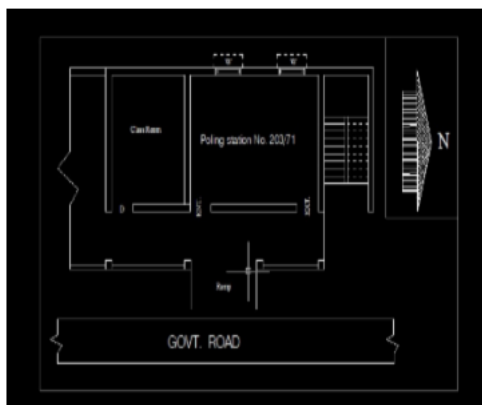

নির্বাচক নিবন্ধন আধিকারিকের স্বাক্ষর

Nazri Naksha

Google Map View

Polling Station Building Front View

Polling Station Front View

Cad View

Key MAP View

1 নাম : সেক আনসার আলি পিতার নাম: সেক খাদিম বাড়ির নং : n0016 বয়স : 52 লিঙ্গ : পুরুষ	WB/30/201/384350	ফটো উপলব্ধ	2 নাম : আনোয়ার খাঁন পিতার নাম: কাসিম খাঁন বাড়ির নং : n0016 বয়স : 45 লিঙ্গ : পুরুষ	MMF2212967	ফটো উপলব্ধ	3 নাম : আনিসাবিবি স্বামীর নাম: সেক আনসার বাড়ির নং : n0016 বয়স : 44 লিঙ্গ : মহিলা	MMF2891919	ফটো উপলব্ধ
4 নাম : শামসুর নেহার বিবি স্বামীর নাম: আনসার আলি খাঁন বাড়ির নং : n0016 বয়স : 42 লিঙ্গ : মহিলা	MMF2891901	ফটো উপলব্ধ	5 নাম : সোখিনা বিবি স্বামীর নাম: আনোয়ার খাঁ বাড়ির নং : n0016 বয়স : 41 লিঙ্গ : মহিলা	MMF2891893	ফটো উপলব্ধ	6 নাম : আনুয়ারী দে স্বামীর নাম: স্বপন দে বাড়ির নং : n0016 বয়স : 39 লিঙ্গ : মহিলা	XZA1498583	ফটো উপলব্ধ
7 নাম : মর্জিনাবিবি স্বামীর নাম: সেক বসিরউদ্দিন বাড়ির নং : n0019 বয়স : 87 লিঙ্গ : মহিলা	WB/30/202/051429	ফটো উপলব্ধ	8 নাম : সেক মনিরুদ্দিন পিতার নাম: সেক বসিরুদ্দিন বাড়ির নং : n0019 বয়স : 51 লিঙ্গ : পুরুষ	XZA2193860	ফটো উপলব্ধ	9 নাম : সেক খোকন মায়ের নাম: সেক বসিরুদ্দিন বাড়ির নং : n0019 বয়স : 48 লিঙ্গ : মহিলা	XZA1286186	ফটো উপলব্ধ
10 নাম : মুসলেমা বিবি স্বামীর নাম: সেক খোকন বাড়ির নং : n0019 বয়স : 45 লিঙ্গ : মহিলা	MMF2775013	ফটো উপলব্ধ	11 নাম : হাসিনা বিবি স্বামীর নাম: কাসেম খাঁন বাড়ির নং : n0016 বয়স : 76 লিঙ্গ : মহিলা	MMF2970093	ফটো উপলব্ধ	12 নাম : হাবিবা বিবি স্বামীর নাম: সেক যায়েদ বাড়ির নং : n0009 বয়স : 31 লিঙ্গ : মহিলা	XZA1809243	ফটো উপলব্ধ
13 নাম : রূপসানা বিবি স্বামীর নাম: সেক সহিদুল বাড়ির নং : n0009 বয়স : 31 লিঙ্গ : মহিলা	XZA1809250	ফটো উপলব্ধ	14 নাম : সেক সহিদুল পিতার নাম: সেক আইনুদ্দিন বাড়ির নং : n0009 বয়স : 30 লিঙ্গ : পুরুষ	XZA1809334	ফটো উপলব্ধ	15 নাম : জবা বিবি স্বামীর নাম: সেক আইনুদ্দিন বাড়ির নং : n0009 বয়স : 68 লিঙ্গ : মহিলা	WB/30/202/051238	ফটো উপলব্ধ
16 নাম : মরিয়মবিবি স্বামীর নাম: জনাব বাড়ির নং : n0007 বয়স : 87 লিঙ্গ : মহিলা	WB/30/202/051016	ফটো উপলব্ধ	17 নাম : জাহানারাবিবি স্বামীর নাম: সেক সুবান বাড়ির নং : n0006 বয়স : 58 লিঙ্গ : মহিলা	WB/30/202/051287	ফটো উপলব্ধ	18 নাম : আবিরন বিবি স্বামীর নাম: আজিত খান বাড়ির নং : n0005 বয়স : 52 লিঙ্গ : মহিলা	XZA1286343	ফটো উপলব্ধ
19 নাম : আমনাবিবি স্বামীর নাম: আবু বক্কর খাঁ বাড়ির নং : n0005 বয়স : 87 লিঙ্গ : মহিলা	WB/30/202/051017	ফটো উপলব্ধ	20 নাম : সাহাজাদি বিবি স্বামীর নাম: মস্তাননূর ইসলাম বাড়ির নং : n0003 বয়স : 34 লিঙ্গ : মহিলা	XZA1498955	ফটো উপলব্ধ	21 নাম : ফরিদুল মস্তান পিতার নাম: মস্তান আয়ুব বাড়ির নং : n0003 বয়স : 29 লিঙ্গ : পুরুষ	XZA1888486	ফটো উপলব্ধ
22 নাম : হালিমা বিবি স্বামীর নাম: গোলাম রসুল মস্তান বাড়ির নং : n0003 বয়স : 31 লিঙ্গ : মহিলা	XZA1888577	ফটো উপলব্ধ	23 নাম : শ্যামলী মল্লিক স্বামীর নাম: রেয়াজুল মল্লিক বাড়ির নং : n0083 বয়স : 53 লিঙ্গ : মহিলা	MMF1609320	ফটো উপলব্ধ	24 নাম : জব্বর মস্তান পিতার নাম: নরুদ্দিন মস্তান বাড়ির নং : n0003 বয়স : 64 লিঙ্গ : পুরুষ	WB/30/202/051342	ফটো উপলব্ধ
25 নাম : নূরজানবিবি স্বামীর নাম: জব্বর মস্তান বাড়ির নং : n0003 বয়স : 68 লিঙ্গ : মহিলা	WB/30/202/051286	ফটো উপলব্ধ	26 নাম : মস্তান নূর ইসলাম পিতার নাম: জব্বর মস্তান বাড়ির নং : n0003 বয়স : 39 লিঙ্গ : পুরুষ	MMF2828994	ফটো উপলব্ধ	27 নাম : গোলাম রসুল মস্তান পিতার নাম: জব্বর মস্তান বাড়ির নং : n0003 বয়স : 36 লিঙ্গ : মহিলা	XZA1498948	ফটো উপলব্ধ
28 নাম : আয়ুব মস্তান পিতার নাম: নূরুদ্দিন মস্তান বাড়ির নং : n0003 বয়স : 67 লিঙ্গ : পুরুষ	WB/30/202/051327	ফটো উপলব্ধ	29 নাম : ফরিদুন বিবি স্বামীর নাম: আয়ুব মস্তান বাড়ির নং : n0003 বয়স : 58 লিঙ্গ : মহিলা	WB/30/202/051285	ফটো উপলব্ধ	30 নাম : আনসার আলি খাঁন পিতার নাম: কাসিম আলি খাঁন বাড়ির নং : n0016 বয়স : 41 লিঙ্গ : পুরুষ	MMF2212975	ফটো উপলব্ধ