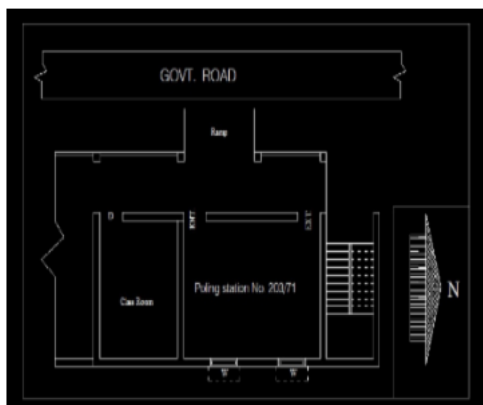

নির্বাচক নিবন্ধন আধিকারিকের স্বাক্ষর

Nazri Naksha

Google Map View

Polling Station Building Front View

Polling Station Front View

Cad View

Key MAP View

1 নাম : সৌমেন মাইতি পিতার নাম: রবীন্দ্র নাথ মাইতি বাড়ির নং : n0194 বয়স : 32 লিঙ্গ : পুরুষ	XZA1666163 ফটো উপলব্ধ	2 নাম : রবীন্দ্র মাইতি পিতার নাম: কৃষ্ণ মাইতি বাড়ির নং : n0194 বয়স : 54 লিঙ্গ : পুরুষ	XZA2418309 ফটো উপলব্ধ	3 নাম : আশা আদক(সাহু) স্বামীর নাম: দিলীপ সাহু বাড়ির নং : n0155 বয়স : 32 লিঙ্গ : মহিলা	XZA1595313 ফটো উপলব্ধ
4 নাম : রাধেশ্যাম কুইল্যা পিতার নাম: উপেন কুইল্যা বাড়ির নং : n0110 বয়স : 69 লিঙ্গ : পুরুষ	WB/30/202/060580 ফটো উপলব্ধ	5 নাম : শীতল কুইল্যা পিতার নাম: রাধেশ্যাম কুইল্যা বাড়ির নং : n0110 বয়স : 48 লিঙ্গ : পুরুষ	MMF1778679 ফটো উপলব্ধ	6 নাম : কবিতা কুইল্যা স্বামীর নাম: শীতল কুইল্যা বাড়ির নং : n0110 বয়স : 42 লিঙ্গ : মহিলা	MMF2712172 ফটো উপলব্ধ
7 নাম : মমতা বেরা(জানা) স্বামীর নাম: শঙ্কর জানা বাড়ির নং : n0110 বয়স : 32 লিঙ্গ : মহিলা	XZA1595180 ফটো উপলব্ধ	8 নাম : শ্যামল কুমার কুইল্যা পিতার নাম: রাধেশ্যাম কুইল্যা বাড়ির নং : n0110 বয়স : 42 লিঙ্গ : পুরুষ	MMF2892966 ফটো উপলব্ধ	9 নাম : মৌসুমী হাজরা কুইল্যা স্বামীর নাম: শ্যামল কুইল্যা বাড়ির নং : n0110 বয়স : 32 লিঙ্গ : মহিলা	XZA1595149 ফটো উপলব্ধ
10 নাম : সন্ধ্যা কুইল্যা পিতার নাম: রাধেশ্যাম কুইল্যা বাড়ির নং : n0110 বয়স : 66 লিঙ্গ : মহিলা	XZA2531598 ফটো উপলব্ধ	11 নাম : সৌম্যদীপ কুইল্যা পিতার নাম: শীতল কুইল্যা বাড়ির নং : এন0069 বয়স : 22 লিঙ্গ : পুরুষ	XZA2597250 ফটো উপলব্ধ	12 নাম : সুস্মিতা কর ঘোড়াই স্বামীর নাম: সাহেব ঘোড়াই বাড়ির নং : এন0039 বয়স : 22 লিঙ্গ : মহিলা	XZA2597292 ফটো উপলব্ধ
13 নাম : প্রিয়ান্বিতা কোলা(সামন্ত) স্বামীর নাম: রাজেশ কুমার সামন্ত বাড়ির নং : n0158 বয়স : 33 লিঙ্গ : মহিলা	XZA1595347 ফটো উপলব্ধ	14 নাম : দিপালী ঘড়া স্বামীর নাম: কার্তিক ঘড়া বাড়ির নং : n0579 বয়স : 55 লিঙ্গ : মহিলা	MMF1608223 ফটো উপলব্ধ	15 নাম : বাপ্পাদিতা ঘড়া পিতার নাম: বারীন্দ্রনাথ ঘড়া বাড়ির নং : n0116 বয়স : 42 লিঙ্গ : পুরুষ	MMF2775666 ফটো উপলব্ধ
16 নাম : প্রতিমা ঘড়া স্বামীর নাম: বারীন্দ্র ঘড়া বাড়ির নং : n0116 বয়স : 59 লিঙ্গ : মহিলা	WB/30/202/060483 ফটো উপলব্ধ	17 নাম : বারীন্দ্র নাথ ঘড়া পিতার নাম: সুদর্শন ঘড়া বাড়ির নং : n0116 বয়স : 67 লিঙ্গ : পুরুষ	WB/30/202/060081 ফটো উপলব্ধ	18 নাম : কৌশিক ঘড়া পিতার নাম: কার্তিক ঘড়া বাড়ির নং : n0580 বয়স : 29 লিঙ্গ : পুরুষ	XZA1889377 ফটো উপলব্ধ
19 নাম : কুহেলী ঘড়া মায়ের নাম: দীপালী ঘড়া বাড়ির নং : এন0000 বয়স : 23 লিঙ্গ : মহিলা	XZA2596880 ফটো উপলব্ধ	20 নাম : সুস্মিতা সামন্ত ঘোড়াই স্বামীর নাম: রাজু ঘোড়াই বাড়ির নং : এন0114 বয়স : 26 লিঙ্গ : মহিলা	XZA2095578 ফটো উপলব্ধ	21 নাম : মামনী ঘোড়াই পিতার নাম: সীতারাম ঘোড়াই বাড়ির নং : এন0112 বয়স : 27 লিঙ্গ : মহিলা	XZA2095552 ফটো উপলব্ধ
22 নাম : রূপালী মান্না (ঘোড়াই) স্বামীর নাম: আশীষ ঘোড়াই বাড়ির নং : নং-516 বয়স : 28 লিঙ্গ : মহিলা	XZA2281517 ফটো উপলব্ধ	23 নাম : মান্নিপ ঘোড়াই পিতার নাম: বাপি ঘোড়াই বাড়ির নং : এন0113 বয়স : 25 লিঙ্গ : মহিলা	XZA2433969 ফটো উপলব্ধ	24 নাম : সৌমি ঘোড়াই পিতার নাম: শচীনন্দন ঘোড়াই বাড়ির নং : এন0111 বয়স : 24 লিঙ্গ : মহিলা	XZA2432730 ফটো উপলব্ধ
25 নাম : কৃষ্ণা ঘোড়াই স্বামীর নাম: শচীনন্দন ঘোড়াই বাড়ির নং : n0111 বয়স : 56 লিঙ্গ : মহিলা	MMF1608025 ফটো উপলব্ধ	26 নাম : আশিষ ঘোড়াই পিতার নাম: প্রভঞ্জন ঘোড়াই বাড়ির নং : n0516 বয়স : 40 লিঙ্গ : পুরুষ	XZA1500008 ফটো উপলব্ধ	27 নাম : দিব্যানন্দ ঘোড়াই পিতার নাম: দিলীপ ঘোড়াই বাড়ির নং : n0135 বয়স : 32 লিঙ্গ : পুরুষ	XZA1595172 ফটো উপলব্ধ
28 নাম : শ্যামলী ঘোড়াই স্বামীর নাম: দিলীপ ঘোড়াই বাড়ির নং : n0135 বয়স : 51 লিঙ্গ : মহিলা	MMF2970226 ফটো উপলব্ধ	29 নাম : দিলীপ ঘোড়াই পিতার নাম: সুধাংশু ঘোড়াই বাড়ির নং : n0135 বয়স : 69 লিঙ্গ : পুরুষ	WB/30/202/069439 ফটো উপলব্ধ	30 নাম : রিংকু ঘোড়াই স্বামীর নাম: স্বপন ঘোড়াই বাড়ির নং : n0134 বয়স : 36 লিঙ্গ : মহিলা	XZA1374222 ফটো উপলব্ধ