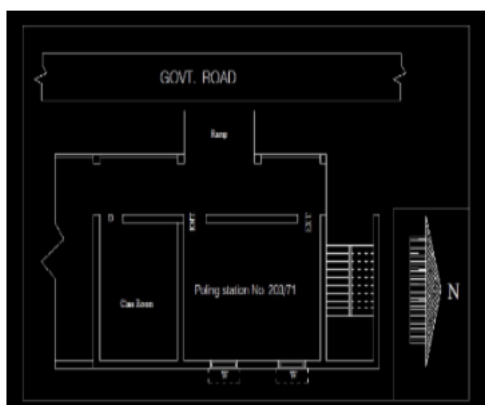

নির্বাচক নিবন্ধন আধিকারিকের স্বাক্ষর

Nazri Naksha

Google Map View

Polling Station Building Front View

Polling Station Front View

Cad View

Key MAP View

1	XZA1708288	নাম : রফিক খাঁ পিতার নাম: সামাদ খাঁ বাড়ির নং : n0091 বয়স : 32 লিঙ্গ : পুরুষ	ফটো উপলব্ধ	2	XZA1501147	নাম : মুক্তার খাঁন পিতার নাম: আসরফ খাঁন বাড়ির নং : n0091 বয়স : 36 লিঙ্গ : পুরুষ	ফটো উপলব্ধ	3	WB/30/202/063296	নাম : সেখ জহর আলি পিতার নাম: সেক রাখাল বাড়ির নং : n0089 বয়স : 74 লিঙ্গ : পুরুষ	ফটো উপলব্ধ
4	XZA0392043	নাম : সেক আব্দুল হামিদ পিতার নাম: সেক জহর আলি বাড়ির নং : n0089 বয়স : 42 লিঙ্গ : পুরুষ	ফটো উপলব্ধ	5	XZA0392050	নাম : মমতাজ বিবি স্বামীর নাম: সেক আব্দুল হামিদ বাড়ির নং : n0089 বয়স : 39 লিঙ্গ : মহিলা	ফটো উপলব্ধ	6	XZA1501071	নাম : সেক জাঞ্জু পিতার নাম: সাদেক সেক বাড়ির নং : n0158 বয়স : 48 লিঙ্গ : পুরুষ	ফটো উপলব্ধ
7	WB/30/202/063068	নাম : মাঝিয়া বিবি স্বামীর নাম: সেক সমিনুদ্দিন বাড়ির নং : n0158 বয়স : 64 লিঙ্গ : মহিলা	ফটো উপলব্ধ	8	XZA1501055	নাম : সেক মামুদ পিতার নাম: রবিউল বাড়ির নং : n0157 বয়স : 33 লিঙ্গ : পুরুষ	ফটো উপলব্ধ	9	MMF2420966	নাম : আমিনা বিবি স্বামীর নাম: সেক নূর হোসেন মস্তান বাড়ির নং : n0093 বয়স : 47 লিঙ্গ : মহিলা	ফটো উপলব্ধ
10	WB/30/202/063183	নাম : আসমা বিবি স্বামীর নাম: সেক নূরইসলাম বাড়ির নং : n0093 বয়স : 56 লিঙ্গ : মহিলা	ফটো উপলব্ধ	11	XZA1500792	নাম : মোহনারা বিবি স্বামীর নাম: সেক সমিদুল ইসলাম বাড়ির নং : n0093 বয়স : 37 লিঙ্গ : মহিলা	ফটো উপলব্ধ	12	XZA1198191	নাম : সেক সমিদুল ইসলাম পিতার নাম: গোলাম রহমান বাড়ির নং : n0093 বয়স : 37 লিঙ্গ : পুরুষ	ফটো উপলব্ধ
13	WB/30/202/063438	নাম : সেখ নূর ইসলাম পিতার নাম: গোলাম রহমান বাড়ির নং : n0093 বয়স : 64 লিঙ্গ : পুরুষ	ফটো উপলব্ধ	14	XZA1413020	নাম : সেক আসগর পিতার নাম: সেক রেজ্জাক আলি বাড়ির নং : n0145 বয়স : 36 লিঙ্গ : পুরুষ	ফটো উপলব্ধ	15	MMF2830172	নাম : রুকিয়া বিবি স্বামীর নাম: সেক আফসার আলি বাড়ির নং : n0145 বয়স : 41 লিঙ্গ : মহিলা	ফটো উপলব্ধ
16	MMF2215937	নাম : সেক আফসার আলি পিতার নাম: সেক রেজ্জাক আলি বাড়ির নং : n0145 বয়স : 46 লিঙ্গ : পুরুষ	ফটো উপলব্ধ	17	XZA1707959	নাম : সেখ মেইসুদ পিতার নাম: সেখ আলাউদ্দিন বাড়ির নং : n0145 বয়স : 31 লিঙ্গ : পুরুষ	ফটো উপলব্ধ	18	XZA1778836	নাম : রুকসাহানা খাতুন (বিবি) স্বামীর নাম: হালেম খাঁ বাড়ির নং : n0140 বয়স : 32 লিঙ্গ : মহিলা	ফটো উপলব্ধ
19	XZA1708304	নাম : রবিজান বিবি স্বামীর নাম: হেলিম খাঁ বাড়ির নং : n0140 বয়স : 33 লিঙ্গ : মহিলা	ফটো উপলব্ধ	20	XZA1500941	নাম : হেলিম খাঁ পিতার নাম: কাশেম বাড়ির নং : n0140 বয়স : 35 লিঙ্গ : পুরুষ	ফটো উপলব্ধ	21	MMF2420941	নাম : সেমিনা বিবি স্বামীর নাম: করিম খাঁ বাড়ির নং : n0140 বয়স : 43 লিঙ্গ : মহিলা	ফটো উপলব্ধ
22	MMF2215887	নাম : করিম খাঁ পিতার নাম: কাশিম খাঁ বাড়ির নং : n0140 বয়স : 45 লিঙ্গ : পুরুষ	ফটো উপলব্ধ	23	XZA1287770	নাম : ইয়ারজান খাতুন (বিবি) স্বামীর নাম: সেলিম খাঁ বাড়ির নং : n0140 বয়স : 41 লিঙ্গ : মহিলা	ফটো উপলব্ধ	24	MMF2893907	নাম : সেক আলফাজুদ্দিন পিতার নাম: সেক আনসুদ্দিন বাড়ির নং : n0096 বয়স : 42 লিঙ্গ : পুরুষ	ফটো উপলব্ধ
25	MMF2215796	নাম : সেক আরফান আলি পিতার নাম: সেক আনসুদ্দিন বাড়ির নং : n0096 বয়স : 51 লিঙ্গ : পুরুষ	ফটো উপলব্ধ	26	WB/30/202/063524	নাম : রমিমা বিবি স্বামীর নাম: সেক আনসুদ্দিন বাড়ির নং : n0096 বয়স : 63 লিঙ্গ : মহিলা	ফটো উপলব্ধ	27	WB/30/202/063611	নাম : সেখ জাকির হোসেন পিতার নাম: রেজ্জাক বাড়ির নং : n0096 বয়স : 59 লিঙ্গ : পুরুষ	ফটো উপলব্ধ
28	XZA1500834	নাম : সেক সাইফুল ইসলাম পিতার নাম: সেক জুলফিকার আলি বাড়ির নং : n0095 বয়স : 33 লিঙ্গ : পুরুষ	ফটো উপলব্ধ	29	XZA1810449	নাম : সেক নাজির হোসেন পিতার নাম: সেক জুলফিকার আলি বাড়ির নং : n0095 বয়স : 33 লিঙ্গ : পুরুষ	ফটো উপলব্ধ	30	XZA1595909	নাম : ইসমাতারা বিবি স্বামীর নাম: সেক রহমতুল্লা আলি বাড়ির নং : n0095 বয়স : 32 লিঙ্গ : মহিলা	ফটো উপলব্ধ