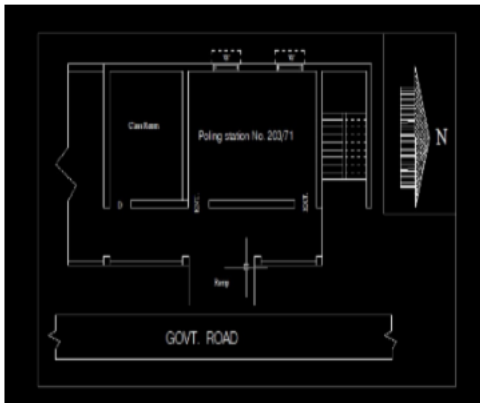

নির্বাচক নিবন্ধন আধিকারিকের স্বাক্ষর

Nazri Naksha

Google Map View

Polling Station Building Front View

Polling Station Front View

Cad View

Key MAP View

বিধানসভা নির্বাচনক্ষেত্রের নং, নাম : 203-তমলুক
ভাগ নং, নাম : 1-উদয়চক(অংশ)(41নংজাতীয় সড়কেরপরঅঃব্যতীত)