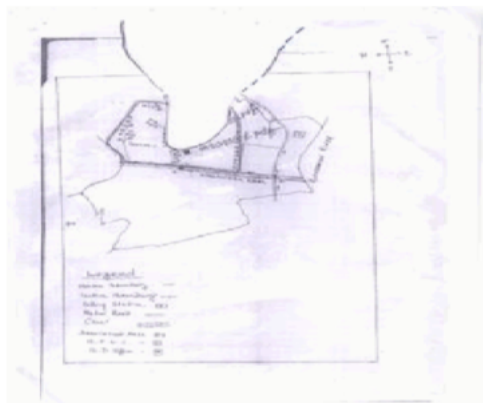

Nazri Naksha