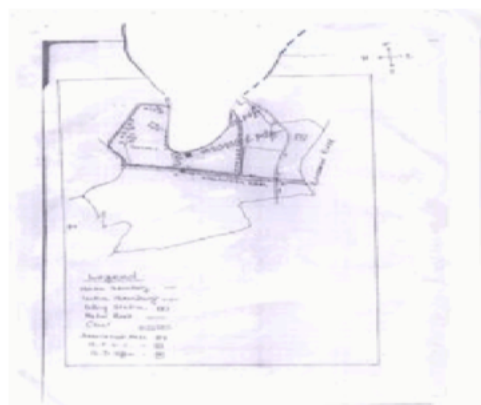

Key MAP View