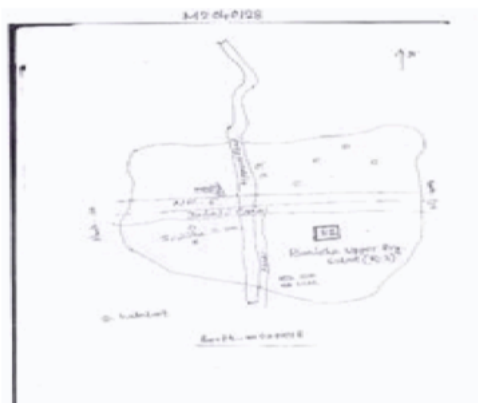

Nazri Naksha