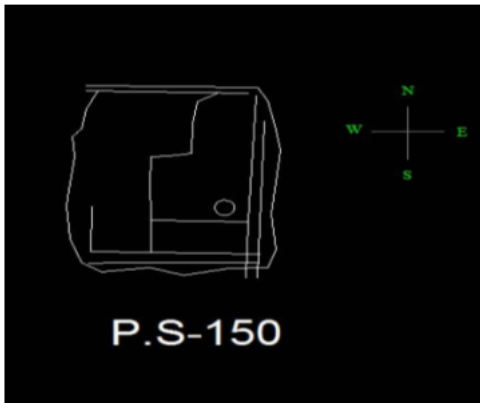

নির্বাচক নিবন্ধন আধিকারিকের স্বাক্ষর

Nazri Naksha

Google Map View

Polling Station Building Front View

Polling Station Front View

Cad View

Key MAP View

1 নাম : সুনীল কুমার কুঁতি পিতার নাম: সুনীল কুমার কুঁতি বাড়ির নং : C-19/1 বয়স : 57 লিঙ্গ : পুরুষ	HGZ2235489	ফটো উপলব্ধ	2 নাম : রাসমনি কুঁতি স্বামীর নাম: সুনীল কুমার কুঁতি বাড়ির নং : C-19/1 বয়স : 58 লিঙ্গ : মহিলা	HGZ2235471	ফটো উপলব্ধ	3 নাম : উৎসব কুঁতি পিতার নাম: সুনীল কুমার কুঁতি বাড়ির নং : C-19/1 বয়স : 29 লিঙ্গ : পুরুষ	XTV1765965	ফটো উপলব্ধ
4 নাম : উদিশা কুঁতি পিতার নাম: সুনীল কুমার কুঁতি বাড়ির নং : C-19/1 বয়স : 24 লিঙ্গ : মহিলা	XTV2351054	ফটো উপলব্ধ	5 নাম : গোলাপী কাঞ্জিলাল স্বামীর নাম: কেশব চন্দ্র কাঞ্জিলাল বাড়ির নং : n0205 বয়স : 63 লিঙ্গ : মহিলা	HGZ2221851	ফটো উপলব্ধ	6 নাম : শীর্ষেন্দু কুমার দোলুই পিতার নাম: শ্যামাপদ দোলুই বাড়ির নং : n0205 বয়স : 43 লিঙ্গ : পুরুষ	HGZ2222149	ফটো উপলব্ধ
7 নাম : রনজিৎ সাহু পিতার নাম: প্রহ্লাদ সাহু বাড়ির নং : n0205 বয়স : 42 লিঙ্গ : পুরুষ	HGZ2222198	ফটো উপলব্ধ	8 নাম : শ্রীমতী কিশোরী স্বামীর নাম: কান্দ্য কিশোরী বাড়ির নং : n0205 বয়স : 60 লিঙ্গ : মহিলা	HGZ2222164	ফটো উপলব্ধ	9 নাম : দীপিকা দোলুই স্বামীর নাম: বরুণ কুমার দোলুই বাড়ির নং : n0205 বয়স : 51 লিঙ্গ : মহিলা	HGZ2222123	ফটো উপলব্ধ
10 নাম : নকুল সামন্ত পিতার নাম: হরেকৃষ্ণ সামন্ত বাড়ির নং : n0205 বয়স : 45 লিঙ্গ : পুরুষ	HGZ2221802	ফটো উপলব্ধ	11 নাম : মিতালী সামন্ত স্বামীর নাম: নকুল সামন্ত বাড়ির নং : n0205 বয়স : 37 লিঙ্গ : মহিলা	XTV1490598	ফটো উপলব্ধ	12 নাম : তনুশ্রী সামন্ত স্বামীর নাম: স্বপন সামন্ত বাড়ির নং : n0205 বয়স : 44 লিঙ্গ : মহিলা	HGZ2221810	ফটো উপলব্ধ
13 নাম : সুজিত মাম্বা পিতার নাম: হরধর মাম্বা বাড়ির নং : n0205 বয়স : 44 লিঙ্গ : পুরুষ	HGZ2221877	ফটো উপলব্ধ	14 নাম : রুমা মাম্বা পিতার নাম: বিশ্বনাথ মাম্বা বাড়ির নং : n0205 বয়স : 44 লিঙ্গ : মহিলা	HGZ2221885	ফটো উপলব্ধ	15 নাম : মনিকা পাল স্বামীর নাম: প্রশান্ত পাল বাড়ির নং : n0205 বয়স : 44 লিঙ্গ : মহিলা	HGZ2222156	ফটো উপলব্ধ
16 নাম : শিপ্রা সামন্ত স্বামীর নাম: শঙ্কর সামন্ত বাড়ির নং : n0205 বয়স : 43 লিঙ্গ : মহিলা	HGZ2221828	ফটো উপলব্ধ	17 নাম : মধুমিতা সামন্ত স্বামীর নাম: মনোজ সামন্ত বাড়ির নং : n0205 বয়স : 41 লিঙ্গ : মহিলা	HGZ2221836	ফটো উপলব্ধ	18 নাম : উত্তম মাম্বা পিতার নাম: নিমাই মাম্বা বাড়ির নং : n0205 বয়স : 41 লিঙ্গ : পুরুষ	HGZ2221893	ফটো উপলব্ধ
19 নাম : লীনা সাহু স্বামীর নাম: রনজিৎ সাহু বাড়ির নং : n0205 বয়স : 38 লিঙ্গ : মহিলা	XTV1603653	ফটো উপলব্ধ	20 নাম : মল্লিকা বিজলী স্বামীর নাম: গোবিন্দ বিজলী বাড়ির নং : 0205 বয়স : 30 লিঙ্গ : মহিলা	XTV1696087	ফটো উপলব্ধ	21 নাম : কাজল কাঞ্জিলাল পিতার নাম: কেশব চন্দ্র কাঞ্জিলাল বাড়ির নং : n0205 বয়স : 50 লিঙ্গ : মহিলা	HGZ2221869	ফটো উপলব্ধ
22 নাম : মঞ্জলা মাইতি স্বামীর নাম: গোবিন্দ মাইতি বাড়ির নং : n0205 বয়স : 54 লিঙ্গ : মহিলা	HGZ2221976	ফটো উপলব্ধ	23 নাম : সুব্রত কোনার পিতার নাম: নিখিলকৃষ্ণ কোনার বাড়ির নং : C/3/3 বয়স : 69 লিঙ্গ : পুরুষ	WB/30/201/252041	ফটো উপলব্ধ	24 নাম : নিরা কোনার স্বামীর নাম: সুব্রত কোনার বাড়ির নং : C/3/3 বয়স : 62 লিঙ্গ : মহিলা	WB/30/201/252030	ফটো উপলব্ধ
25 নাম : ময়না ঘড়া স্বামীর নাম: মধুসূদন ঘড়া বাড়ির নং : n0118 বয়স : 57 লিঙ্গ : মহিলা	WB/30/201/252338	ফটো উপলব্ধ	26 নাম : শুকদেব ঘড়া পিতার নাম: মধুসূদন ঘড়া বাড়ির নং : n0118 বয়স : 31 লিঙ্গ : পুরুষ	XTV1603513	ফটো উপলব্ধ	27 নাম : অসীমা ঘোড়াই স্বামীর নাম: চন্ডীচরণ ঘোড়াই বাড়ির নং : n0118 বয়স : 64 লিঙ্গ : মহিলা	XTV2062040	ফটো উপলব্ধ
28 নাম : চণ্ডীচরণ ঘোড়াই পিতার নাম: হরিপদ ঘোড়াই বাড়ির নং : n0060 বয়স : 73 লিঙ্গ : পুরুষ	WB/30/201/252478	ফটো উপলব্ধ	29 নাম : সুদর্শন ঘোড়াই পিতার নাম: চণ্ডীচরণ ঘোড়াই বাড়ির নং : n0060 বয়স : 47 লিঙ্গ : পুরুষ	XTV0636241	ফটো উপলব্ধ	30 নাম : নবনিতা ঘোড়াই স্বামীর নাম: সুদর্শন ঘোড়াই বাড়ির নং : n0060 বয়স : 37 লিঙ্গ : মহিলা	XTV1246081	ফটো উপলব্ধ