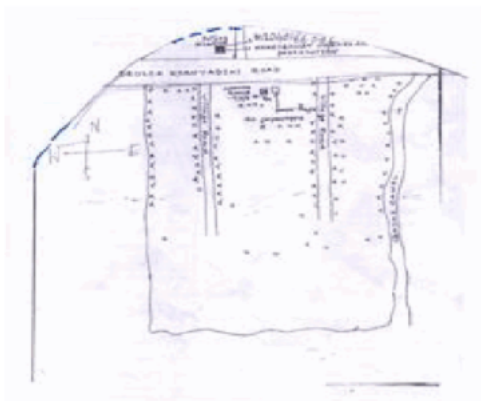

Nazri Naksha