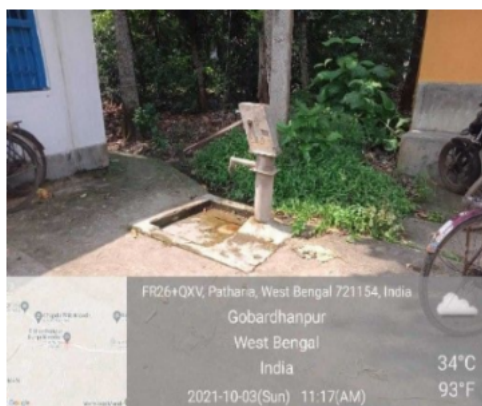

নির্বাচক নিবন্ধন আধিকারিকের স্বাক্ষর

Nazri Naksha

Google Map View

Polling Station Building Front View

Polling Station Front View

Cad View

Key MAP View

1 নাম : নমিতা মন্ডল মাইতি স্বামীর নাম: কমলেন্দু মাইতি বাড়ির নং : এন0169 বয়স : 35 লিঙ্গ : মহিলা	XTV2315455 ফটো উপলব্ধ	2 নাম : প্রীতিকনা মাইতি পিতার নাম: নির্মল মাইতি বাড়ির নং : নির্মল মাইতি বয়স : 25 লিঙ্গ : মহিলা	XTV2275055 ফটো উপলব্ধ	3 নাম : শুভজিৎ মাইতি পিতার নাম: নির্মল মাইতি বাড়ির নং : গোবর্ধনপুর বয়স : 26 লিঙ্গ : পুরুষ	XTV1954668 ফটো উপলব্ধ
4 নাম : সুস্মিতা (মাইতি)মন্ডল স্বামীর নাম: গোপাল মন্ডল বাড়ির নং : n0240 বয়স : 36 লিঙ্গ : মহিলা	HGZ2615540 ফটো উপলব্ধ	5 নাম : মীরা নায়েক পিতার নাম: মোহন নায়েক বাড়ির নং : n0117 বয়স : 46 লিঙ্গ : মহিলা	XTV1611193 ফটো উপলব্ধ	6 নাম : ছবি মণ্ডল স্বামীর নাম: সঞ্জয় মণ্ডল বাড়ির নং : n0117 বয়স : 33 লিঙ্গ : মহিলা	XTV1496355 ফটো উপলব্ধ
7 নাম : স্মৃতিকনা নায়েক স্বামীর নাম: তাপস নায়েক বাড়ির নং : 0117 বয়স : 29 লিঙ্গ : মহিলা	XTV1769454 ফটো উপলব্ধ	8 নাম : মোহন নায়েক পিতার নাম: হাড়িরাম নায়েক বাড়ির নং : n0117 বয়স : 73 লিঙ্গ : পুরুষ	XTV2119196 ফটো উপলব্ধ	9 নাম : চন্দনা নায়েক স্বামীর নাম: মোহন নায়েক বাড়ির নং : n0117 বয়স : 57 লিঙ্গ : মহিলা	XTV2118776 ফটো উপলব্ধ
10 নাম : তাপস নায়েক পিতার নাম: মোহন নায়েক বাড়ির নং : n0117 বয়স : 40 লিঙ্গ : পুরুষ	HGZ2615011 ফটো উপলব্ধ	11 নাম : অভিজিৎ আদক পিতার নাম: মাধব আদক বাড়ির নং : এন0127 বয়স : 24 লিঙ্গ : পুরুষ	XTV2318228 ফটো উপলব্ধ	12 নাম : মমতা কান্ডার স্বামীর নাম: সরজিত কান্ডার বাড়ির নং : n0246 বয়স : 32 লিঙ্গ : মহিলা	XTV1441328 ফটো উপলব্ধ
13 নাম : প্রদীপ কর পিতার নাম: অনুপ কর বাড়ির নং : এন0135 বয়স : 26 লিঙ্গ : পুরুষ	XTV2306504 ফটো উপলব্ধ	14 নাম : জান্ম্যান কর পিতার নাম: অজয় কুমার কর বাড়ির নং : এন0168 বয়স : 25 লিঙ্গ : পুরুষ	XTV2306686 ফটো উপলব্ধ	15 নাম : রঞ্জন গায়ন পিতার নাম: কমল কান্ত গায়ন বাড়ির নং : এন0001 বয়স : 26 লিঙ্গ : পুরুষ	XTV1965292 ফটো উপলব্ধ
16 নাম : রাকেশ গায়ন পিতার নাম: অমল গায়ন বাড়ির নং : এন0001 বয়স : 26 লিঙ্গ : পুরুষ	XTV1965300 ফটো উপলব্ধ	17 নাম : পাপিয়া সামন্ত স্বামীর নাম: কৌশিক সামন্ত বাড়ির নং : এন0001 বয়স : 27 লিঙ্গ : মহিলা	XTV1965326 ফটো উপলব্ধ	18 নাম : দেবশীষ করণ পিতার নাম: সতীশ চন্দ্র করণ বাড়ির নং : n0001 বয়স : 67 লিঙ্গ : পুরুষ	HGZ2659357 ফটো উপলব্ধ
19 নাম : বীণা করণ স্বামীর নাম: দেবশীষ করণ বাড়ির নং : n0001 বয়স : 49 লিঙ্গ : মহিলা	XTV2118925 ফটো উপলব্ধ	20 নাম : রিঙ্কু গুচ্ছাইত স্বামীর নাম: কার্তিক গুচ্ছাইত বাড়ির নং : n0010 বয়স : 43 লিঙ্গ : মহিলা	HGZ2245884 ফটো উপলব্ধ	21 নাম : অমিত কাণ্ডার পিতার নাম: মুকুন্দ কাণ্ডার বাড়ির নং : n0015 বয়স : 55 লিঙ্গ : পুরুষ	XTV2118990 ফটো উপলব্ধ
22 নাম : প্রতিমা কাণ্ডার স্বামীর নাম: রামপদ কান্ডার বাড়ির নং : n0007 বয়স : 49 লিঙ্গ : মহিলা	XTV2118354 ফটো উপলব্ধ	23 নাম : কাজল কাণ্ডার স্বামীর নাম: অশোক কাণ্ডার বাড়ির নং : n0013 বয়স : 58 লিঙ্গ : মহিলা	XTV2118693 ফটো উপলব্ধ	24 নাম : সরজিত কান্ডার পিতার নাম: স্বপন কান্ডার বাড়ির নং : n0009 বয়স : 45 লিঙ্গ : পুরুষ	HGZ1997188 ফটো উপলব্ধ
25 নাম : সরস্বতী কান্ডার স্বামীর নাম: স্বপন কাণ্ডার বাড়ির নং : n0009 বয়স : 66 লিঙ্গ : মহিলা	XTV2118743 ফটো উপলব্ধ	26 নাম : স্বপন কাণ্ডার পিতার নাম: মহাদেব কান্ডার বাড়ির নং : n0009 বয়স : 71 লিঙ্গ : পুরুষ	XTV2118750 ফটো উপলব্ধ	27 নাম : লতা কাণ্ডার স্বামীর নাম: অজিত কাণ্ডার বাড়ির নং : n0015 বয়স : 57 লিঙ্গ : মহিলা	XTV2118586 ফটো উপলব্ধ
28 নাম : মমতা জানা স্বামীর নাম: শ্যামলেন্দু জানা বাড়ির নং : এন0023 বয়স : 38 লিঙ্গ : মহিলা	LBT2177533 ফটো উপলব্ধ	29 নাম : সঞ্জিতা কান্ডার স্বামীর নাম: সুশান্ত কান্ডার বাড়ির নং : এন0013 বয়স : 27 লিঙ্গ : মহিলা	XTV1954627 ফটো উপলব্ধ	30 নাম : শ্যামলেন্দু জানা পিতার নাম: দীপক জানা বাড়ির নং : এন0021 বয়স : 45 লিঙ্গ : পুরুষ	LBT1355148 ফটো উপলব্ধ