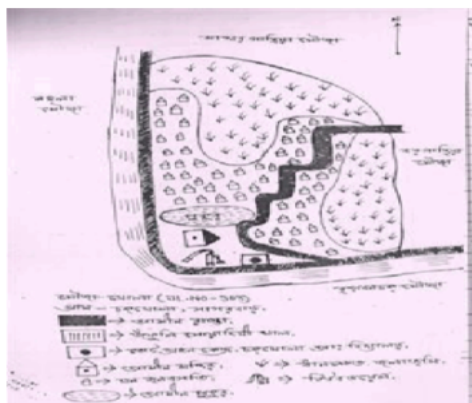

Nazri Naksha