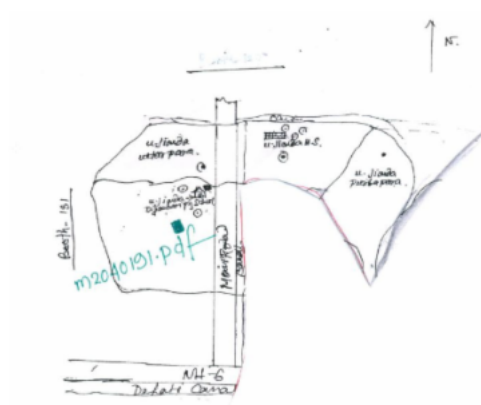

Key MAP View