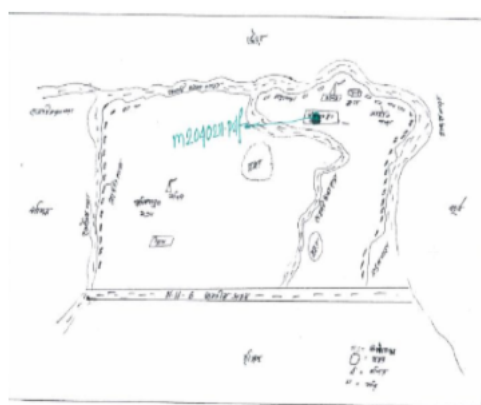

Key MAP View