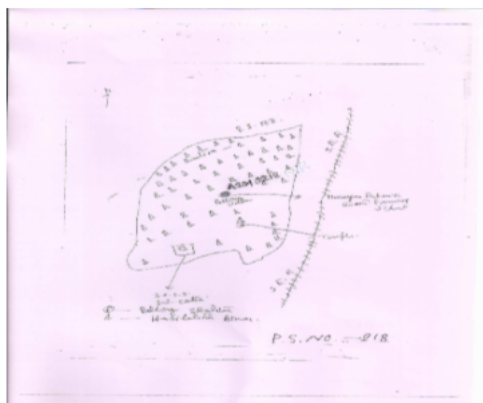

Nazri Naksha