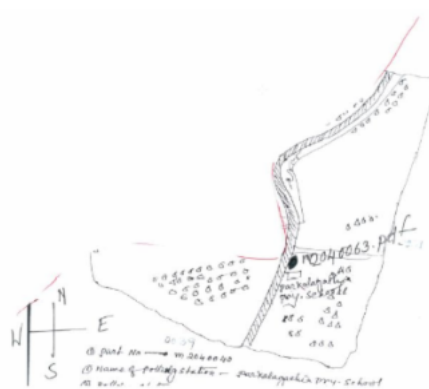

নির্বাচক নিবন্ধন আধিকারিকের স্বাক্ষর

Nazri Naksha

Google Map View

Polling Station Building Front View

Polling Station Front View

Cad View

Key MAP View

1 নাম : সুস্মিতা কাউরি স্বামীর নাম : তাপস কাউরি বাড়ির নং : এন0022 বয়স : 26 লিঙ্গ : মহিলা	XTV1935972	ফটো উপলব্ধ	2 নাম : সঞ্জয় কাউরী পিতার নাম : ঘনশ্যাম কাউরী বাড়ির নং : n0023 বয়স : 59 লিঙ্গ : পুরুষ	WB/30/201/075303	ফটো উপলব্ধ	3 নাম : মমতা কাউরী স্বামীর নাম : সঞ্জয় কাউরী বাড়ির নং : n0023 বয়স : 55 লিঙ্গ : মহিলা	WB/30/201/075376	ফটো উপলব্ধ
4 নাম : তাপস কাউরী পিতার নাম : সঞ্জয় কাউরী বাড়ির নং : n0023 বয়স : 36 লিঙ্গ : পুরুষ	XTV1136415	ফটো উপলব্ধ	5 নাম : গীতা খাঁড়া স্বামীর নাম : হরেকৃষ্ণ খাঁড়া বাড়ির নং : n0011 বয়স : 67 লিঙ্গ : মহিলা	WB/30/201/075308	ফটো উপলব্ধ	6 নাম : গৌরাচাঁদ খাঁড়া পিতার নাম : হরেকৃষ্ণ খাঁড়া বাড়ির নং : n0011 বয়স : 38 লিঙ্গ : পুরুষ	XTV1318484	ফটো উপলব্ধ
7 নাম : গোবিন্দ খাঁড়া পিতার নাম : হরেকৃষ্ণ খাঁড়া বাড়ির নং : n0011 বয়স : 36 লিঙ্গ : পুরুষ	XTV1454909	ফটো উপলব্ধ	8 নাম : বাসন্তী মাইতি স্বামীর নাম : প্রভাত কুমার মাইতি বাড়ির নং : n0011 বয়স : 50 লিঙ্গ : মহিলা	HGZ1642214	ফটো উপলব্ধ	9 নাম : শিবানী খাঁড়া স্বামীর নাম : প্রহ্লাদ খাঁড়া বাড়ির নং : n0119 বয়স : 63 লিঙ্গ : মহিলা	WB/30/201/078590	ফটো উপলব্ধ
10 নাম : শম্ভুনাথ খাঁড়া পিতার নাম : প্রহ্লাদ খাঁড়া বাড়ির নং : n0119 বয়স : 44 লিঙ্গ : পুরুষ	HGZ2151082	ফটো উপলব্ধ	11 নাম : শিবানী খাঁড়া স্বামীর নাম : শম্ভুনাথ খাঁড়া বাড়ির নং : n0119 বয়স : 39 লিঙ্গ : মহিলা	XTV1181585	ফটো উপলব্ধ	12 নাম : আরতি খাঁড়া স্বামীর নাম : মদন খাঁড়া বাড়ির নং : n0120 বয়স : 78 লিঙ্গ : মহিলা	WB/30/201/078438	ফটো উপলব্ধ
13 নাম : অর্জুন খাঁড়া পিতার নাম : মদন খাঁড়া বাড়ির নং : n0120 বয়স : 61 লিঙ্গ : পুরুষ	WB/30/201/078528	ফটো উপলব্ধ	14 নাম : কল্যানী খাঁড়া স্বামীর নাম : অর্জুন খাঁড়া বাড়ির নং : n0120 বয়স : 58 লিঙ্গ : মহিলা	WB/30/201/078056	ফটো উপলব্ধ	15 নাম : নকুল খাঁড়া পিতার নাম : মদন খাঁড়া বাড়ির নং : n0120 বয়স : 55 লিঙ্গ : পুরুষ	WB/30/201/078446	ফটো উপলব্ধ
16 নাম : শ্যামলী খাঁড়া স্বামীর নাম : নকুল খাঁড়া বাড়ির নং : n0120 বয়স : 53 লিঙ্গ : মহিলা	WB/30/201/078214	ফটো উপলব্ধ	17 নাম : জয়দেব খাঁড়া পিতার নাম : দিলীপ খাঁড়া বাড়ির নং : n0130 বয়স : 32 লিঙ্গ : পুরুষ	XTV1454719	ফটো উপলব্ধ	18 নাম : ভীম খাঁড়া পিতার নাম : মদন খাঁড়া বাড়ির নং : n0121 বয়স : 58 লিঙ্গ : পুরুষ	WB/30/201/078328	ফটো উপলব্ধ
19 নাম : অপর্ণা খাঁড়া স্বামীর নাম : ভীম খাঁড়া বাড়ির নং : n0121 বয়স : 52 লিঙ্গ : মহিলা	HGZ1398585	ফটো উপলব্ধ	20 নাম : অরুণ খাঁড়া পিতার নাম : ভীম খাঁড়া বাড়ির নং : 0121 বয়স : 30 লিঙ্গ : পুরুষ	XTV1676246	ফটো উপলব্ধ	21 নাম : কল্পনা মল্লিক স্বামীর নাম : জগন্নাথ মল্লিক বাড়ির নং : n0121 বয়স : 54 লিঙ্গ : মহিলা	WB/30/201/078096	ফটো উপলব্ধ
22 নাম : পুলিন খাঁড়া পিতার নাম : ভোলানাথ খাঁড়া বাড়ির নং : n0122 বয়স : 71 লিঙ্গ : পুরুষ	XTV2509800	ফটো উপলব্ধ	23 নাম : সরস্বতী খাঁড়া স্বামীর নাম : পুলিন খাঁড়া বাড়ির নং : n0122 বয়স : 68 লিঙ্গ : মহিলা	WB/30/201/078120	ফটো উপলব্ধ	24 নাম : লব খাঁড়া পিতার নাম : পুলিন খাঁড়া বাড়ির নং : n0122 বয়স : 49 লিঙ্গ : পুরুষ	HGZ1922848	ফটো উপলব্ধ
25 নাম : লক্ষ্মী খাঁড়া স্বামীর নাম : লব খাঁড়া বাড়ির নং : n0122 বয়স : 44 লিঙ্গ : মহিলা	HGZ2151074	ফটো উপলব্ধ	26 নাম : কুশ খাঁড়া পিতার নাম : পুলিন খাঁড়া বাড়ির নং : n0122 বয়স : 47 লিঙ্গ : পুরুষ	XTV1208453	ফটো উপলব্ধ	27 নাম : সুধমা খাঁড়া স্বামীর নাম : কুশ খাঁড়া বাড়ির নং : n0122 বয়স : 36 লিঙ্গ : মহিলা	XTV1455039	ফটো উপলব্ধ
28 নাম : গণেশ খাঁড়া পিতার নাম : পুলিন খাঁড়া বাড়ির নং : n0122 বয়স : 45 লিঙ্গ : পুরুষ	HGZ2585552	ফটো উপলব্ধ	29 নাম : কার্তিক খাঁড়া পিতার নাম : পুলিন খাঁড়া বাড়ির নং : n0122 বয়স : 42 লিঙ্গ : পুরুষ	HGZ2585545	ফটো উপলব্ধ	30 নাম : সুমিত্রা খাঁড়া স্বামীর নাম : কার্তিক খাঁড়া বাড়ির নং : 0122 বয়স : 36 লিঙ্গ : মহিলা	XTV1676196	ফটো উপলব্ধ