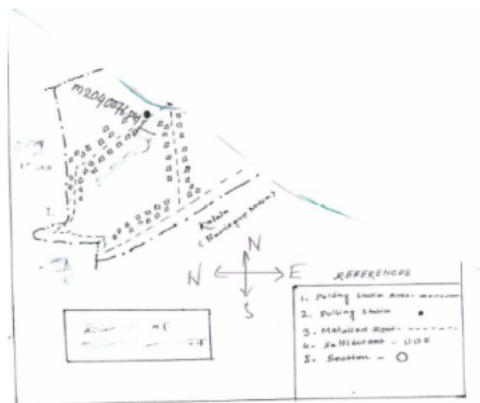

নির্বাচক নিবন্ধন আধিকারিকের স্বাক্ষর

Nazri Naksha

Google Map View

Polling Station Building Front View

Polling Station Front View

Cad View

Key MAP View

1 নাম : পলাশ দাস পিতার নাম: ভোলানাথ দাস বাড়ির নং : n0111 বয়স : 48 লিঙ্গ : পুরুষ	HGZ1646637 ফটো উপলব্ধ	2 নাম : আরতি দাস স্বামীর নাম: পলাশ দাস বাড়ির নং : n0111 বয়স : 41 লিঙ্গ : মহিলা	HGZ2184166 ফটো উপলব্ধ	3 নাম : মামনী দাস স্বামীর নাম: প্রভাত দাস বাড়ির নং : n0111 বয়স : 40 লিঙ্গ : মহিলা	HGZ2519486 ফটো উপলব্ধ
4 নাম : রিঙ্কু দাস স্বামীর নাম: পল্লব দাস বাড়ির নং : n0111 বয়স : 49 লিঙ্গ : মহিলা	HGZ2183200 ফটো উপলব্ধ	5 নাম : পল্লব দাস পিতার নাম: ভোলানাথ দাস বাড়ির নং : n0111 বয়স : 49 লিঙ্গ : পুরুষ	XTV2004984 ফটো উপলব্ধ	6 নাম : কমল বাগ পিতার নাম: দাশুর্থী বাগ বাড়ির নং : n0038 বয়স : 48 লিঙ্গ : পুরুষ	XTV1573039 ফটো উপলব্ধ
7 নাম : প্রভাত দাস পিতার নাম: ভোলানাথ দাস বাড়ির নং : n0111 বয়স : 44 লিঙ্গ : পুরুষ	HGZ1647171 ফটো উপলব্ধ	8 নাম : বিশ্বনাথ বাগ পিতার নাম: কমল বাগ বাড়ির নং : এন0038 বয়স : 22 লিঙ্গ : পুরুষ	XTV2379147 ফটো উপলব্ধ	9 নাম : আদিত্য ঋষি পিতার নাম: শম্ভু ঋষি বাড়ির নং : এন0005 বয়স : 23 লিঙ্গ : পুরুষ	XTV2293389 ফটো উপলব্ধ
10 নাম : মালতী ঋষি স্বামীর নাম: গনেশ ঋষি বাড়ির নং : n0002 বয়স : 44 লিঙ্গ : মহিলা	HGZ2519445 ফটো উপলব্ধ	11 নাম : আভা ঋষি স্বামীর নাম: নিমাই ঋষি বাড়ির নং : n0003 বয়স : 71 লিঙ্গ : মহিলা	XTV2004851 ফটো উপলব্ধ	12 নাম : মানিক ঋষি পিতার নাম: নেপাল ঋষি বাড়ির নং : N0007 বয়স : 25 লিঙ্গ : পুরুষ	XTV2166288 ফটো উপলব্ধ
13 নাম : রাজু ঋষি পিতার নাম: সুবল চন্দ্র ঋষি বাড়ির নং : n0002 বয়স : 46 লিঙ্গ : পুরুষ	HGZ1947076 ফটো উপলব্ধ	14 নাম : নমিতা ঋষি স্বামীর নাম: নেপাল ঋষি বাড়ির নং : n0007 বয়স : 44 লিঙ্গ : মহিলা	HGZ1947084 ফটো উপলব্ধ	15 নাম : অষ্টমী ঋষি স্বামীর নাম: সুবল ঋষি বাড়ির নং : n0002 বয়স : 61 লিঙ্গ : মহিলা	XTV2212520 ফটো উপলব্ধ
16 নাম : খোকন ঋষি পিতার নাম: গোপাল ঋষি বাড়ির নং : N007 বয়স : 25 লিঙ্গ : পুরুষ	XTV2166221 ফটো উপলব্ধ	17 নাম : সুবল ঋষি পিতার নাম: সাধন ঋষি বাড়ির নং : n0002 বয়স : 73 লিঙ্গ : পুরুষ	XTV2004844 ফটো উপলব্ধ	18 নাম : গনেশ ঋষি পিতার নাম: সাধন ঋষি বাড়ির নং : n0002 বয়স : 51 লিঙ্গ : পুরুষ	XTV2005007 ফটো উপলব্ধ
19 নাম : প্রতিমা ঋষি স্বামীর নাম: কার্তিক ঋষি বাড়ির নং : n0002 বয়স : 48 লিঙ্গ : মহিলা	XTV2004885 ফটো উপলব্ধ	20 নাম : শ্যামল ঋষি পিতার নাম: নিমাই ঋষি বাড়ির নং : n0003 বয়স : 37 লিঙ্গ : পুরুষ	XTV1459833 ফটো উপলব্ধ	21 নাম : রীণা ঋষি স্বামীর নাম: চাপাল ঋষি বাড়ির নং : 0006 বয়স : 39 লিঙ্গ : মহিলা	XTV1749027 ফটো উপলব্ধ
22 নাম : অষ্টমী ঋষি স্বামীর নাম: শ্যামল ঋষি বাড়ির নং : 0003 বয়স : 30 লিঙ্গ : মহিলা	XTV1749001 ফটো উপলব্ধ	23 নাম : সঞ্জয় কুমার ঋষি পিতার নাম: শক্তিপদ ঋষি বাড়ির নং : n0004 বয়স : 38 লিঙ্গ : পুরুষ	HGZ2595387 ফটো উপলব্ধ	24 নাম : প্রদীপ ঋষি পিতার নাম: শক্তিপদ ঋষি বাড়ির নং : n0004 বয়স : 35 লিঙ্গ : পুরুষ	XTV1382795 ফটো উপলব্ধ
25 নাম : শম্ভু ঋষি পিতার নাম: কান্ত ঋষি বাড়ির নং : n0005 বয়স : 58 লিঙ্গ : পুরুষ	WB/30/201/150779 ফটো উপলব্ধ	26 নাম : সন্দ্যা ঋষি স্বামীর নাম: শম্ভু ঋষি বাড়ির নং : n0005 বয়স : 42 লিঙ্গ : মহিলা	HGZ2519452 ফটো উপলব্ধ	27 নাম : প্রতিমা সিং ঋষি স্বামীর নাম: আদিত্য ঋষি বাড়ির নং : এন0005 বয়স : 25 লিঙ্গ : মহিলা	XTV2445732 ফটো উপলব্ধ
28 নাম : গৌর ঋষি পিতার নাম: প্রহলাদ ঋষি বাড়ির নং : n0006 বয়স : 67 লিঙ্গ : পুরুষ	WB/30/201/093003 ফটো উপলব্ধ	29 নাম : রেনু ঋষি স্বামীর নাম: গৌর ঋষি বাড়ির নং : n0006 বয়স : 61 লিঙ্গ : মহিলা	WB/30/201/093037 ফটো উপলব্ধ	30 নাম : সুনীল ঋষি পিতার নাম: গৌর ঋষি বাড়ির নং : n0006 বয়স : 35 লিঙ্গ : পুরুষ	XTV1382902 ফটো উপলব্ধ