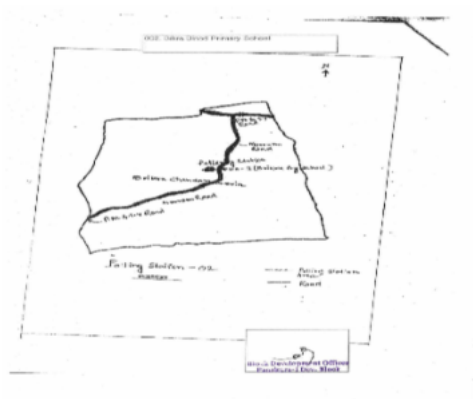

Nazri Naksha