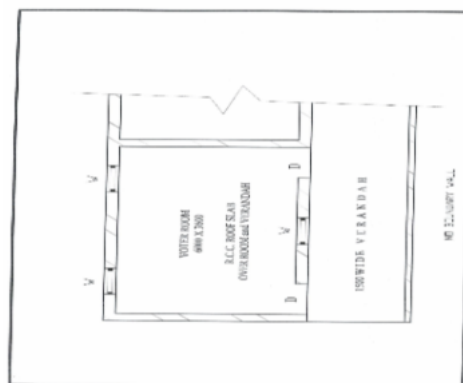

নির্বাচক নিবন্ধন আধিকারিকের স্বাক্ষর

Nazri Naksha

Google Map View

Polling Station Building Front View

Polling Station Front View

Cad View

Key MAP View

1 নাম : গীতা আড়ি স্বামীর নাম: অসিত আড়ি বাড়ির নং : n0216 বয়স : 41 লিঙ্গ : মহিলা	RGN1662832 ফটো উপলব্ধ	2 নাম : অসিত আড়ি পিতার নাম: কালিপদ আড়ি বাড়ির নং : n0215 বয়স : 41 লিঙ্গ : পুরুষ	RGN1662824 ফটো উপলব্ধ	3 নাম : প্রনব কুমার আদগিরি পিতার নাম: সহদেব আদগিরি বাড়ির নং : N/200 বয়স : 31 লিঙ্গ : পুরুষ	RGN1790583 ফটো উপলব্ধ
4 নাম : মনিমালা আদগিরি স্বামীর নাম: সহদেব আদগিরি বাড়ির নং : N/157 বয়স : 56 লিঙ্গ : মহিলা	LWJ1435528 ফটো উপলব্ধ	5 নাম : প্রদীপ কবি পিতার নাম: সঞ্জয় কবি বাড়ির নং : এন0047 বয়স : 23 লিঙ্গ : পুরুষ	RGN2697654 ফটো উপলব্ধ	6 নাম : সুদীপ কবি পিতার নাম: সঞ্জয় কবি বাড়ির নং : এন0047 বয়স : 25 লিঙ্গ : পুরুষ	RGN2696805 ফটো উপলব্ধ
7 নাম : উর্মিলা কবি স্বামীর নাম: সুদীপ কবি বাড়ির নং : এন0089 বয়স : 23 লিঙ্গ : মহিলা	RGN2810562 ফটো উপলব্ধ	8 নাম : কাজল কবি স্বামীর নাম: শীতল কবি বাড়ির নং : n0047 বয়স : 61 লিঙ্গ : মহিলা	RGN2319135 ফটো উপলব্ধ	9 নাম : মালতী কবি স্বামীর নাম: সঞ্জয় কবি বাড়ির নং : n0047 বয়স : 52 লিঙ্গ : মহিলা	WB/29/199/189033 ফটো উপলব্ধ
10 নাম : সঞ্জয় কালসা পিতার নাম: হরেকৃষ্ণ কালসা বাড়ির নং : n0030 বয়স : 35 লিঙ্গ : পুরুষ	RGN1351964 ফটো উপলব্ধ	11 নাম : কাজল কালসা স্বামীর নাম: হরেকৃষ্ণ কালসা বাড়ির নং : n0030 বয়স : 62 লিঙ্গ : মহিলা	WB/29/199/189443 ফটো উপলব্ধ	12 নাম : হরেকৃষ্ণ কালসা পিতার নাম: বিজয় কালসা বাড়ির নং : n0030 বয়স : 67 লিঙ্গ : পুরুষ	WB/29/199/189442 ফটো উপলব্ধ
13 নাম : কাকুলী কালসার স্বামীর নাম: বিশ্বনাথ কালসার বাড়ির নং : n0028 বয়স : 41 লিঙ্গ : মহিলা	RGN1507946 ফটো উপলব্ধ	14 নাম : দীপঙ্কর কালসা পিতার নাম: পঞ্চ কালসা বাড়ির নং : n0028 বয়স : 38 লিঙ্গ : পুরুষ	RGN1662642 ফটো উপলব্ধ	15 নাম : বিশ্বনাথ কালসা পিতার নাম: পঞ্চ কালসা বাড়ির নং : n0028 বয়স : 42 লিঙ্গ : পুরুষ	LBT1923374 ফটো উপলব্ধ
16 নাম : ইন্দু কালসা স্বামীর নাম: পঞ্চ কালসা বাড়ির নং : n0028 বয়স : 51 লিঙ্গ : মহিলা	LBT1923366 ফটো উপলব্ধ	17 নাম : শংকরী কালসা স্বামীর নাম: সঞ্জয় কালসা বাড়ির নং : N0030 বয়স : 39 লিঙ্গ : মহিলা	RGN2179257 ফটো উপলব্ধ	18 নাম : আরতী খাঁড়া স্বামীর নাম: রামপ্রসাদ খাঁড়া বাড়ির নং : n0010 বয়স : 58 লিঙ্গ : মহিলা	RGN2323186 ফটো উপলব্ধ
19 নাম : রামপ্রসাদ খাঁড়া পিতার নাম: বটকৃষ্ণ খাঁড়া বাড়ির নং : n0010 বয়স : 58 লিঙ্গ : পুরুষ	RGN2323178 ফটো উপলব্ধ	20 নাম : গুরুপদ দাস পিতার নাম: কার্তিক দাস বাড়ির নং : এন0207 বয়স : 26 লিঙ্গ : পুরুষ	RGN2590693 ফটো উপলব্ধ	21 নাম : মোহন দিগার মায়ের নাম: রেনু বালা দিগার বাড়ির নং : এন0031 বয়স : 37 লিঙ্গ : পুরুষ	RGN222362 ফটো উপলব্ধ
22 নাম : জ্যোৎস্না দিগার স্বামীর নাম: বাসুদেব দিগার বাড়ির নং : n0033 বয়স : 32 লিঙ্গ : মহিলা	RGN1662915 ফটো উপলব্ধ	23 নাম : বাসুদেব দিগার পিতার নাম: সাধন দিগার বাড়ির নং : n0033 বয়স : 34 লিঙ্গ : পুরুষ	RGN1662857 ফটো উপলব্ধ	24 নাম : সনাতন দিগার পিতার নাম: সাধন দিগার বাড়ির নং : n0033 বয়স : 38 লিঙ্গ : পুরুষ	RGN1507813 ফটো উপলব্ধ
25 নাম : উত্তম দিগার পিতার নাম: সাধন দিগার বাড়ির নং : n0033 বয়স : 43 লিঙ্গ : পুরুষ	RGN1662881 ফটো উপলব্ধ	26 নাম : নমিতা দিগার স্বামীর নাম: জয়দেব দিগার বাড়ির নং : n0033 বয়স : 49 লিঙ্গ : মহিলা	RGN1591502 ফটো উপলব্ধ	27 নাম : জয়দেব দিগার পিতার নাম: সাধন দিগার বাড়ির নং : n0033 বয়স : 43 লিঙ্গ : পুরুষ	RGN1591478 ফটো উপলব্ধ
28 নাম : সঙ্গীতা দিগার স্বামীর নাম: গৌতম দিগার বাড়ির নং : n0033 বয়স : 45 লিঙ্গ : মহিলা	LBT1150291 ফটো উপলব্ধ	29 নাম : গৌতম দিগার পিতার নাম: সাধন দিগার বাড়ির নং : n0033 বয়স : 43 লিঙ্গ : পুরুষ	LBT1713825 ফটো উপলব্ধ	30 নাম : দুর্গাবালা দিগার স্বামীর নাম: সাধন দিগার বাড়ির নং : n0033 বয়স : 77 লিঙ্গ : মহিলা	WB/29/199/189097 ফটো উপলব্ধ