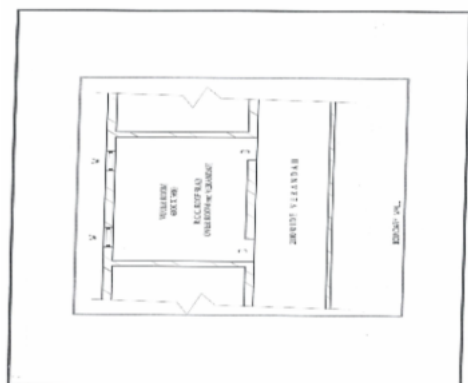

নির্বাচক নিবন্ধন আধিকারিকের স্বাক্ষর

Nazri Naksha

Google Map View

Polling Station Building Front View

Polling Station Front View

Cad View

Key MAP View

1 নাম : বিনীতা সামন্ত স্বামীর নাম: শশাঙ্ক সামন্ত বাড়ির নং : n0104 বয়স : 43 লিঙ্গ : মহিলা	GWV2299345 ফটো উপলব্ধ	2 নাম : সূজন সামন্ত পিতার নাম: শশাঙ্ক সামন্ত বাড়ির নং : n0104 বয়স : 30 লিঙ্গ : পুরুষ	RGN1932433 ফটো উপলব্ধ	3 নাম : সৌমেন সামন্ত পিতার নাম: শশাঙ্ক সামন্ত বাড়ির নং : এন0104 বয়স : 27 লিঙ্গ : পুরুষ	RGN2258853 ফটো উপলব্ধ
4 নাম : শশাঙ্ক সামন্ত পিতার নাম: শশু বাড়ির নং : n0104 বয়স : 56 লিঙ্গ : পুরুষ	WB/29/200/180570 ফটো উপলব্ধ	5 নাম : তাপস খাটুয়া পিতার নাম: পরান চন্দ্র খাটুয়া বাড়ির নং : n0120 বয়স : 37 লিঙ্গ : পুরুষ	RGN2027654 ফটো উপলব্ধ	6 নাম : মিনু খাটুয়া স্বামীর নাম: সহদেব খাটুয়া বাড়ির নং : n0120 বয়স : 33 লিঙ্গ : মহিলা	RGN1828078 ফটো উপলব্ধ
7 নাম : সহদেব খাটুয়া মায়ের নাম: মন্দারানী খাটুয়া বাড়ির নং : n0120 বয়স : 40 লিঙ্গ : পুরুষ	GWV2643179 ফটো উপলব্ধ	8 নাম : মহাদেব খাটুয়া পিতার নাম: মনু খাটুয়া বাড়ির নং : n0119 বয়স : 32 লিঙ্গ : পুরুষ	RGN1702414 ফটো উপলব্ধ	9 নাম : মধুপ্রিয়া খাটুয়া স্বামীর নাম: তপস খাটুয়া বাড়ির নং : n0120 বয়স : 37 লিঙ্গ : মহিলা	RGN2287670 ফটো উপলব্ধ
10 নাম : বিশ্বনাথ ঘোড়াই পিতার নাম: কানাই ঘোড়াই বাড়ির নং : n0092 বয়স : 72 লিঙ্গ : পুরুষ	RGN2448678 ফটো উপলব্ধ	11 নাম : কার্তিক ঘোড়াই পিতার নাম: দিলীপ ঘোড়াই বাড়ির নং : N0087 বয়স : 27 লিঙ্গ : পুরুষ	RGN2191765 ফটো উপলব্ধ	12 নাম : বনশ্রী ঘোড়াই স্বামীর নাম: উত্তম কুমার ঘোড়াই বাড়ির নং : n0092 বয়স : 37 লিঙ্গ : মহিলা	RGN1402916 ফটো উপলব্ধ
13 নাম : গিতারানী ঘোড়াই স্বামীর নাম: বিশ্বনাথ ঘোড়াই বাড়ির নং : n0092 বয়স : 64 লিঙ্গ : মহিলা	RGN2448686 ফটো উপলব্ধ	14 নাম : রীনা ঘোড়াই স্বামীর নাম: বিজয় ঘোড়াই বাড়ির নং : এন090 বয়স : 40 লিঙ্গ : মহিলা	RGN2757193 ফটো উপলব্ধ	15 নাম : রাধানাথ ঘোড়াই পিতার নাম: কানাই ঘোড়াই বাড়ির নং : n0082 বয়স : 68 লিঙ্গ : পুরুষ	WB/29/200/180105 ফটো উপলব্ধ
16 নাম : শিব প্রসাদ ঘোড়াই পিতার নাম: গুরুপদ ঘোড়াই বাড়ির নং : n0085 বয়স : 46 লিঙ্গ : পুরুষ	GWV2299436 ফটো উপলব্ধ	17 নাম : সুখেন্দু ঘোড়াই পিতার নাম: গুরুপদ ঘোড়াই বাড়ির নং : n0085 বয়স : 42 লিঙ্গ : পুরুষ	GWV2299444 ফটো উপলব্ধ	18 নাম : সুজাতা ঘোড়াই স্বামীর নাম: সুখেন্দু ঘোড়াই বাড়ির নং : n0085 বয়স : 50 লিঙ্গ : মহিলা	RGN1610500 ফটো উপলব্ধ
19 নাম : পুতুল ঘোড়াই স্বামীর নাম: শিবপ্রসাদ ঘোড়াই বাড়ির নং : n0085 বয়স : 38 লিঙ্গ : মহিলা	RGN0449363 ফটো উপলব্ধ	20 নাম : শঙ্কর ঘোড়াই পিতার নাম: নিরঞ্জন ঘোড়াই বাড়ির নং : n0086 বয়স : 43 লিঙ্গ : পুরুষ	GWV2299402 ফটো উপলব্ধ	21 নাম : আল্পনা ঘোড়াই স্বামীর নাম: শঙ্কর ঘোড়াই বাড়ির নং : n0086 বয়স : 37 লিঙ্গ : মহিলা	RGN1402965 ফটো উপলব্ধ
22 নাম : সঞ্জয় ঘোড়াই পিতার নাম: নিরঞ্জন ঘোড়াই বাড়ির নং : n0086 বয়স : 40 লিঙ্গ : পুরুষ	RGN1828151 ফটো উপলব্ধ	23 নাম : চন্দনা ঘোড়াই স্বামীর নাম: সঞ্জয় ঘোড়াই বাড়ির নং : n0086 বয়স : 41 লিঙ্গ : মহিলা	GWV2301083 ফটো উপলব্ধ	24 নাম : অঞ্জনা ঘোড়াই স্বামীর নাম: বিকাশ ঘোড়াই বাড়ির নং : n0088 বয়স : 52 লিঙ্গ : মহিলা	WB/29/200/180267 ফটো উপলব্ধ
25 নাম : চম্পারানী ঘোড়াই স্বামীর নাম: পতিত ঘোড়াই বাড়ির নং : n0089 বয়স : 78 লিঙ্গ : মহিলা	WB/29/200/180272 ফটো উপলব্ধ	26 নাম : সুঘনা ঘোড়াই স্বামীর নাম: আকাশ ঘোড়াই বাড়ির নং : n0089 বয়স : 41 লিঙ্গ : মহিলা	GWV2301059 ফটো উপলব্ধ	27 নাম : সুদর্শন ঘোড়াই পিতার নাম: ঈশ্বর ঘোড়াই বাড়ির নং : n0090 বয়স : 73 লিঙ্গ : পুরুষ	WB/29/200/180131 ফটো উপলব্ধ
28 নাম : চম্পা ঘোড়াই স্বামীর নাম: সুদর্শন ঘোড়াই বাড়ির নং : n0090 বয়স : 53 লিঙ্গ : মহিলা	WB/29/200/180288 ফটো উপলব্ধ	29 নাম : বিজয় ঘোড়াই পিতার নাম: সুদর্শন ঘোড়াই বাড়ির নং : n0090 বয়স : 34 লিঙ্গ : পুরুষ	RGN1610492 ফটো উপলব্ধ	30 নাম : বেলারানী ঘোড়াই স্বামীর নাম: নারায়ন ঘোড়াই বাড়ির নং : n0090 বয়স : 52 লিঙ্গ : মহিলা	WB/29/200/180287 ফটো উপলব্ধ