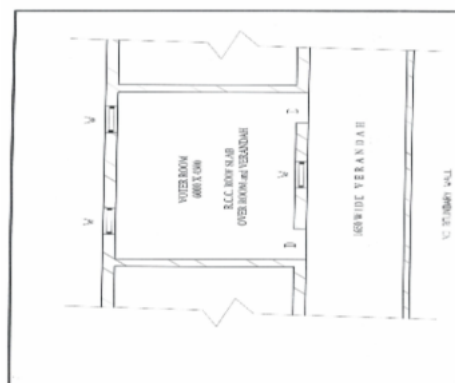

নির্বাচক নিবন্ধন আধিকারিকের স্বাক্ষর

Nazri Naksha

Google Map View

Polling Station Building Front View

Polling Station Front View

Cad View

Key MAP View

1 নাম : বিনীতা সামন্ত স্বামীর নাম: শশাঙ্ক সামন্ত বাড়ির নং : n0104 বয়স : 43 লিঙ্গ : মহিলা	GWV2299345 ফটো উপলব্ধ	2 নাম : সূজন সামন্ত পিতার নাম: শশাঙ্ক সামন্ত বাড়ির নং : n0104 বয়স : 30 লিঙ্গ : পুরুষ	RGN1932433 ফটো উপলব্ধ	3 নাম : সৌমেন সামন্ত পিতার নাম: শশাঙ্ক সামন্ত বাড়ির নং : এন0104 বয়স : 27 লিঙ্গ : পুরুষ	RGN2258853 ফটো উপলব্ধ
4 নাম : শশাঙ্ক সামন্ত পিতার নাম: শশু বাড়ির নং : n0104 বয়স : 56 লিঙ্গ : পুরুষ	WB/29/200/180570 ফটো উপলব্ধ	5 নাম : তাপস খাটুয়া পিতার নাম: পরান চন্দ্র খাটুয়া বাড়ির নং : n0120 বয়স : 37 লিঙ্গ : পুরুষ	RGN2027654 ফটো উপলব্ধ	6 নাম : মিনু খাটুয়া স্বামীর নাম: সহদেব খাটুয়া বাড়ির নং : n0120 বয়স : 33 লিঙ্গ : মহিলা	RGN1828078 ফটো উপলব্ধ
7 নাম : সহদেব খাটুয়া মায়ের নাম: মন্দারানী খাটুয়া বাড়ির নং : n0120 বয়স : 40 লিঙ্গ : পুরুষ	GWV2643179 ফটো উপলব্ধ	8 নাম : মহাদেব খাটুয়া পিতার নাম: মনু খাটুয়া বাড়ির নং : n0119 বয়স : 32 লিঙ্গ : পুরুষ	RGN1702414 ফটো উপলব্ধ	9 নাম : মধুপ্রিয়া খাটুয়া স্বামীর নাম: তপস খাটুয়া বাড়ির নং : n0120 বয়স : 37 লিঙ্গ : মহিলা	RGN2287670 ফটো উপলব্ধ
10 নাম : বিশ্বনাথ ঘোড়াই পিতার নাম: কানাই ঘোড়াই বাড়ির নং : n0092 বয়স : 72 লিঙ্গ : পুরুষ	RGN2448678 ফটো উপলব্ধ	11 নাম : কার্তিক ঘোড়াই পিতার নাম: দিলীপ ঘোড়াই বাড়ির নং : N0087 বয়স : 27 লিঙ্গ : পুরুষ	RGN2191765 ফটো উপলব্ধ	12 নাম : বনশ্রী ঘোড়াই স্বামীর নাম: উত্তম কুমার ঘোড়াই বাড়ির নং : n0092 বয়স : 37 লিঙ্গ : মহিলা	RGN1402916 ফটো উপলব্ধ
13 নাম : গিতারানী ঘোড়াই স্বামীর নাম: বিশ্বনাথ ঘোড়াই বাড়ির নং : n0092 বয়স : 64 লিঙ্গ : মহিলা	RGN2448686 ফটো উপলব্ধ	14 নাম : রীনা ঘোড়াই স্বামীর নাম: বিজয় ঘোড়াই বাড়ির নং : এন090 বয়স : 40 লিঙ্গ : মহিলা	RGN2757193 ফটো উপলব্ধ	15 নাম : রাধানাথ ঘোড়াই পিতার নাম: কানাই ঘোড়াই বাড়ির নং : n0082 বয়স : 68 লিঙ্গ : পুরুষ	WB/29/200/180105 ফটো উপলব্ধ
16 নাম : শিব প্রসাদ ঘোড়াই পিতার নাম: গুরুপদ ঘোড়াই বাড়ির নং : n0085 বয়স : 46 লিঙ্গ : পুরুষ	GWV2299436 ফটো উপলব্ধ	17 নাম : সুখেন্দু ঘোড়াই পিতার নাম: গুরুপদ ঘোড়াই বাড়ির নং : n0085 বয়স : 42 লিঙ্গ : পুরুষ	GWV2299444 ফটো উপলব্ধ	18 নাম : সুজাতা ঘোড়াই স্বামীর নাম: সুখেন্দু ঘোড়াই বাড়ির নং : n0085 বয়স : 50 লিঙ্গ : মহিলা	RGN1610500 ফটো উপলব্ধ
19 নাম : পুতুল ঘোড়াই স্বামীর নাম: শিবপ্রসাদ ঘোড়াই বাড়ির নং : n0085 বয়স : 38 লিঙ্গ : মহিলা	RGN0449363 ফটো উপলব্ধ	20 নাম : শঙ্কর ঘোড়াই পিতার নাম: নিরঞ্জন ঘোড়াই বাড়ির নং : n0086 বয়স : 43 লিঙ্গ : পুরুষ	GWV2299402 ফটো উপলব্ধ	21 নাম : আল্পনা ঘোড়াই স্বামীর নাম: শঙ্কর ঘোড়াই বাড়ির নং : n0086 বয়স : 37 লিঙ্গ : মহিলা	RGN1402965 ফটো উপলব্ধ
22 নাম : সঞ্জয় ঘোড়াই পিতার নাম: নিরঞ্জন ঘোড়াই বাড়ির নং : n0086 বয়স : 40 লিঙ্গ : পুরুষ	RGN1828151 ফটো উপলব্ধ	23 নাম : চন্দনা ঘোড়াই স্বামীর নাম: সঞ্জয় ঘোড়াই বাড়ির নং : n0086 বয়স : 41 লিঙ্গ : মহিলা	GWV2301083 ফটো উপলব্ধ	24 নাম : অঞ্জনা ঘোড়াই স্বামীর নাম: বিকাশ ঘোড়াই বাড়ির নং : n0088 বয়স : 52 লিঙ্গ : মহিলা	WB/29/200/180267 ফটো উপলব্ধ
25 নাম : চম্পারানী ঘোড়াই স্বামীর নাম: পতিত ঘোড়াই বাড়ির নং : n0089 বয়স : 78 লিঙ্গ : মহিলা	WB/29/200/180272 ফটো উপলব্ধ	26 নাম : সুঘনা ঘোড়াই স্বামীর নাম: আকাশ ঘোড়াই বাড়ির নং : n0089 বয়স : 41 লিঙ্গ : মহিলা	GWV2301059 ফটো উপলব্ধ	27 নাম : সুদর্শন ঘোড়াই পিতার নাম: ঈশ্বর ঘোড়াই বাড়ির নং : n0090 বয়স : 73 লিঙ্গ : পুরুষ	WB/29/200/180131 ফটো উপলব্ধ
28 নাম : চম্পা ঘোড়াই স্বামীর নাম: সুদর্শন ঘোড়াই বাড়ির নং : n0090 বয়স : 53 লিঙ্গ : মহিলা	WB/29/200/180288 ফটো উপলব্ধ	29 নাম : বিজয় ঘোড়াই পিতার নাম: সুদর্শন ঘোড়াই বাড়ির নং : n0090 বয়স : 34 লিঙ্গ : পুরুষ	RGN1610492 ফটো উপলব্ধ	30 নাম : বেলারানী ঘোড়াই স্বামীর নাম: নারায়ন ঘোড়াই বাড়ির নং : n0090 বয়স : 52 লিঙ্গ : মহিলা	WB/29/200/180287 ফটো উপলব্ধ