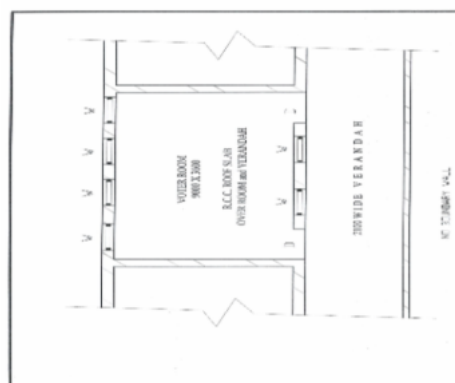

নির্বাচক নিবন্ধন আধিকারিকের স্বাক্ষর

Nazri Naksha

Google Map View

Polling Station Building Front View

Polling Station Front View

Cad View

Key MAP View

1	RGN2374767	ফটো উপলব্ধ	2	RGN2374775	ফটো উপলব্ধ	3	GWV1615467	ফটো উপলব্ধ
নাম : সেক আবুবক্কর পিতার নাম: সেক আমির আলি বাড়ির নং : আমড়াগোহাল বয়স : 81 লিঙ্গ : পুরুষ			নাম : হাসিনা বিবি স্বামীর নাম: সেক আবুবক্কর বাড়ির নং : আমড়াগোহাল বয়স : 74 লিঙ্গ : মহিলা			নাম : সেক আব্দুল কাদের পিতার নাম: সেক আবুবক্কর আলি বাড়ির নং : n0015 বয়স : 54 লিঙ্গ : পুরুষ		
4	GWV2647402	ফটো উপলব্ধ	5	GWV2315083	ফটো উপলব্ধ	6	WB/29/200/222061	ফটো উপলব্ধ
নাম : সেক আরাবিল্লা পিতার নাম: সেক আবুবক্কর বাড়ির নং : আমড়াগোহাল বয়স : 41 লিঙ্গ : পুরুষ			নাম : আরজান বিবি স্বামীর নাম: সেক মফিজুল বাড়ির নং : n0023 বয়স : 46 লিঙ্গ : মহিলা			নাম : মেজিমন্মেশা স্বামীর নাম: সেক ওলিমহম্মাদ বাড়ির নং : n0027 বয়স : 83 লিঙ্গ : মহিলা		
#2 7	RGN3025582	ফটো উপলব্ধ	8	WB/29/200/222032	ফটো উপলব্ধ	9	WB/29/200/222164	ফটো উপলব্ধ
নাম : সেক মুরসেদ আলি পিতার নাম: সেক ওলি মহম্মাদ বাড়ির নং : n0027 বয়স : 66 লিঙ্গ : পুরুষ			নাম : সেক কওসর আলি পিতার নাম: সেক ওলিমহম্মাদ বাড়ির নং : n0027 বয়স : 54 লিঙ্গ : পুরুষ			নাম : সফুরন বিবি স্বামীর নাম: সেক মুরসেদ বাড়ির নং : n0027 বয়স : 58 লিঙ্গ : মহিলা		
10	RGN1538339	ফটো উপলব্ধ	11	RGN1611631	ফটো উপলব্ধ	12	RGN1703636	ফটো উপলব্ধ
নাম : বাকিবুল্লাহ সেক পিতার নাম: মুরসেদ আলি সেক বাড়ির নং : n0027 বয়স : 36 লিঙ্গ : পুরুষ			নাম : হাপেজা বিবি স্বামীর নাম: সেক বাকিবুল্লাহ বাড়ির নং : n0027 বয়স : 36 লিঙ্গ : মহিলা			নাম : সেক সানাউল্লা পিতার নাম: সেক মুরশেদ আলি বাড়ির নং : n0027 বয়স : 32 লিঙ্গ : পুরুষ		
13	WB/29/200/222665	ফটো উপলব্ধ	14	WB/29/200/222063	ফটো উপলব্ধ	15	GWV2314433	ফটো উপলব্ধ
নাম : সেক জামসেদ পিতার নাম: সেক আমিনুদ্দিন বাড়ির নং : n0028 বয়স : 65 লিঙ্গ : পুরুষ			নাম : আবিরন বিবি স্বামীর নাম: সেক জামসেদ বাড়ির নং : n0028 বয়স : 57 লিঙ্গ : মহিলা			নাম : সেক সাবির আলি মায়ের নাম: সুরোতন বিবি বাড়ির নং : n0029 বয়স : 49 লিঙ্গ : পুরুষ		
16	GWV2584548	ফটো উপলব্ধ	17	GWV2314441	ফটো উপলব্ধ	18	RGN1611474	ফটো উপলব্ধ
নাম : সেক সাজির আলি পিতার নাম: সেক ইয়ার আলি বাড়ির নং : n0029 বয়স : 38 লিঙ্গ : পুরুষ			নাম : সেক সহিদ আলি মায়ের নাম: সুরতন বিবি বাড়ির নং : n0029 বয়স : 43 লিঙ্গ : পুরুষ			নাম : সেক আসেকুল রহমান পিতার নাম: সেক আব্দুল মান্নান বাড়ির নং : n0033 বয়স : 33 লিঙ্গ : পুরুষ		
19	WB/29/200/222026	ফটো উপলব্ধ	20	GWV2529329	ফটো উপলব্ধ	21	RGN2350569	ফটো উপলব্ধ
নাম : সহরজান বিবি স্বামীর নাম: সেক আমান্নান বাড়ির নং : n0033 বয়স : 57 লিঙ্গ : মহিলা			নাম : সেক সেরাফত পিতার নাম: সেক মোবারক আলি বাড়ির নং : n0034 বয়স : 68 লিঙ্গ : পুরুষ			নাম : তাসলিমা বিবি স্বামীর নাম: সেক কাজিবুল আলি বাড়ির নং : n0034 বয়স : 56 লিঙ্গ : মহিলা		
22	WB/29/200/222599	ফটো উপলব্ধ	23	GWV2314722	ফটো উপলব্ধ	24	GWV2584225	ফটো উপলব্ধ
নাম : আঙ্গুরা বিবি স্বামীর নাম: সেক সেরাফত আলি বাড়ির নং : n0034 বয়স : 61 লিঙ্গ : মহিলা			নাম : সাকিলা বিবি স্বামীর নাম: সেক লোকমান বাড়ির নং : n0010 বয়স : 43 লিঙ্গ : মহিলা			নাম : সেক আব্দুল রশিদ পিতার নাম: সেক আবুল কালাম বাড়ির নং : n0010 বয়স : 38 লিঙ্গ : পুরুষ		
25	RGN1933142	ফটো উপলব্ধ	26	RGN1829415	ফটো উপলব্ধ	27	RGN1829183	ফটো উপলব্ধ
নাম : সামিনা বিবি স্বামীর নাম: সেক ইলিয়াস বাড়ির নং : n0010 বয়স : 34 লিঙ্গ : মহিলা			নাম : হালিমা বিবি স্বামীর নাম: সেক আলি আসগর বাড়ির নং : n0011 বয়স : 33 লিঙ্গ : মহিলা			নাম : সেক মুরতোজা পিতার নাম: সেক মহিনুদ্দিন বাড়ির নং : n0011 বয়স : 31 লিঙ্গ : মহিলা		
28	WB/29/200/222248	ফটো উপলব্ধ	29	RGN2957629	ফটো উপলব্ধ	30	RGN2408185	ফটো উপলব্ধ
নাম : আমেনা বিবি স্বামীর নাম: সেক লতিপ বাড়ির নং : n0018 বয়স : 73 লিঙ্গ : মহিলা			নাম : সেক সেকেন্দার পিতার নাম: সেক আব্দুল লতিফ বাড়ির নং : n0018 বয়স : 57 লিঙ্গ : পুরুষ			নাম : রাবেয়া বিবি স্বামীর নাম: সেক সেকেন্দার বাড়ির নং : n0018 বয়স : 53 লিঙ্গ : মহিলা		