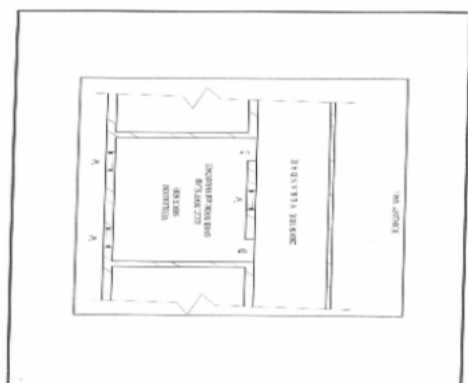

নির্বাচক নিবন্ধন আধিকারিকের স্বাক্ষর

Nazri Naksha

Google Map View

Polling Station Building Front View

Polling Station Front View

Cad View

Key MAP View

1 নাম : অনিমা কর স্বামীর নাম: মনোরঞ্জন কর বাড়ির নং : n0033 বয়স : 50 লিঙ্গ : মহিলা	LBT1383421 ফটো উপলব্ধ	2 নাম : অসিত কর পিতার নাম: সুদর্শন কর বাড়ির নং : n0032 বয়স : 40 লিঙ্গ : পুরুষ	LBT2183531 ফটো উপলব্ধ	3 নাম : অমিতকুমার কর পিতার নাম: সুদর্শন কর বাড়ির নং : n0032 বয়স : 42 লিঙ্গ : পুরুষ	LBT1977362 ফটো উপলব্ধ
4 নাম : দীপালী কর স্বামীর নাম: সুদর্শন কর বাড়ির নং : n0032 বয়স : 56 লিঙ্গ : মহিলা	WB/29/199/321343 ফটো উপলব্ধ	5 নাম : সুদর্শন কর পিতার নাম: শ্যামপদ কর বাড়ির নং : n0032 বয়স : 60 লিঙ্গ : পুরুষ	WB/29/199/321259 ফটো উপলব্ধ	6 নাম : দীপঙ্কর কর পিতার নাম: চিত্তরঞ্জন কর বাড়ির নং : n0031 বয়স : 35 লিঙ্গ : পুরুষ	RGN1511955 ফটো উপলব্ধ
7 নাম : সরস্বতী কর স্বামীর নাম: চিত্তরঞ্জন কর বাড়ির নং : n0031 বয়স : 52 লিঙ্গ : মহিলা	WB/29/199/321192 ফটো উপলব্ধ	8 নাম : চণ্ডী কর পিতার নাম: নারায়ন চন্দ্র কর বাড়ির নং : n0030 বয়স : 40 লিঙ্গ : পুরুষ	LBT2183523 ফটো উপলব্ধ	9 নাম : সঞ্জয় মুর্মু পিতার নাম: বাবুলাল মুর্মু বাড়ির নং : n0032 বয়স : 35 লিঙ্গ : পুরুষ	RGN1359421 ফটো উপলব্ধ
10 নাম : সবিতা মুর্মু স্বামীর নাম: রবেন মুর্মু বাড়ির নং : n0032 বয়স : 44 লিঙ্গ : মহিলা	RGN1359439 ফটো উপলব্ধ	11 নাম : পিন্টু কর পিতার নাম: মনোরঞ্জন কর বাড়ির নং : n0033 বয়স : 29 লিঙ্গ : পুরুষ	RGN2000842 ফটো উপলব্ধ	12 নাম : গৌরী মুর্মু স্বামীর নাম: বাবুলাল মুর্মু বাড়ির নং : n0032 বয়স : 53 লিঙ্গ : মহিলা	RGN2432656 ফটো উপলব্ধ
13 নাম : বাবুলাল মুর্মু পিতার নাম: গুণধর মুর্মু বাড়ির নং : n0032 বয়স : 59 লিঙ্গ : পুরুষ	RGN2432649 ফটো উপলব্ধ	14 নাম : মল্লিকা মুর্মু স্বামীর নাম: সঞ্জয় মুর্মু বাড়ির নং : N0032 বয়স : 28 লিঙ্গ : মহিলা	RGN2160489 ফটো উপলব্ধ	15 নাম : রবেন মুর্মু পিতার নাম: বাবুলাল মুর্মু বাড়ির নং : n0032 বয়স : 42 লিঙ্গ : পুরুষ	LBT2063808 ফটো উপলব্ধ
16 নাম : অষ্টমী কর স্বামীর নাম: চন্ডী কর বাড়ির নং : n0030 বয়স : 37 লিঙ্গ : মহিলা	RGN1358845 ফটো উপলব্ধ	17 নাম : চিত্তরঞ্জন কর পিতার নাম: শ্যামপদ কর বাড়ির নং : n0031 বয়স : 57 লিঙ্গ : পুরুষ	WB/29/199/321191 ফটো উপলব্ধ	18 নাম : সোমা কর স্বামীর নাম: অমিত কুমার কর বাড়ির নং : n0032 বয়স : 30 লিঙ্গ : মহিলা	RGN1909043 ফটো উপলব্ধ
19 নাম : মনোরঞ্জন কর পিতার নাম: শ্যামপদ কর বাড়ির নং : n0033 বয়স : 54 লিঙ্গ : পুরুষ	WB/29/199/321363 ফটো উপলব্ধ	20 নাম : উষাবালা কর স্বামীর নাম: নারায়ন কর বাড়ির নং : n0030 বয়স : 59 লিঙ্গ : মহিলা	WB/29/199/321289 ফটো উপলব্ধ	21 নাম : অসিম কুমার খাঁড়া পিতার নাম: সুবল চন্দ্র খাঁড়া বাড়ির নং : এন০০৬৫ বয়স : 42 লিঙ্গ : পুরুষ	LBT1976380 ফটো উপলব্ধ
22 নাম : নির্মল চন্দ্র খাঁড়া পিতার নাম: যতীন্দ্রনাথ খাঁড়া বাড়ির নং : n0065 বয়স : 60 লিঙ্গ : পুরুষ	RGN1593219 ফটো উপলব্ধ	23 নাম : কৃষ্ণা মন্ডল(খাঁড়া) স্বামীর নাম: লাল কৃষ্ণ খাঁড়া বাড়ির নং : n0065 বয়স : 48 লিঙ্গ : মহিলা	RGN1358886 ফটো উপলব্ধ	24 নাম : জগদীশ চন্দ্র খাঁড়া পিতার নাম: যুগল কিশোর খাঁড়া বাড়ির নং : এন0066 বয়স : 46 লিঙ্গ : পুরুষ	LBT1156488 ফটো উপলব্ধ
25 নাম : সুমিত্রা খাঁড়া স্বামীর নাম: জগদীশ চন্দ্র খাঁড়া বাড়ির নং : n0066 বয়স : 45 লিঙ্গ : মহিলা	LBT2063618 ফটো উপলব্ধ	26 নাম : মঞ্জুশ্রী খাঁড়া পিতার নাম: স্বপন খাঁড়া বাড়ির নং : এন0064 বয়স : 22 লিঙ্গ : মহিলা	RGN2825172 ফটো উপলব্ধ	27 নাম : ডলি মন্ডল(খাঁড়া) স্বামীর নাম: অসীম কুমার খাঁড়া বাড়ির নং : n0065 বয়স : 40 লিঙ্গ : মহিলা	RGN1908961 ফটো উপলব্ধ
28 নাম : লালকৃষ্ণ খাঁড়া পিতার নাম: সুবল চন্দ্র খাঁড়া বাড়ির নং : n0065 বয়স : 46 লিঙ্গ : পুরুষ	LBT1155191 ফটো উপলব্ধ	29 নাম : অঞ্জু খাঁড়া স্বামীর নাম: নির্মল চন্দ্র খাঁড়া বাড়ির নং : n0065 বয়স : 62 লিঙ্গ : মহিলা	RGN1593227 ফটো উপলব্ধ	30 নাম : মীনু খাঁড়া স্বামীর নাম: স্বপন খাঁড়া বাড়ির নং : n0064 বয়স : 45 লিঙ্গ : মহিলা	LBT1384197 ফটো উপলব্ধ