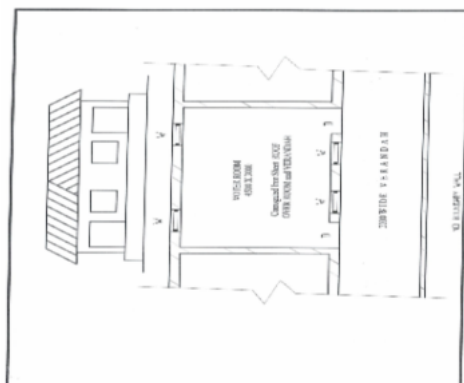

নির্বাচক নিবন্ধন আধিকারিকের স্বাক্ষর

Nazri Naksha

Google Map View

Polling Station Building Front View

Polling Station Front View

Cad View

Key MAP View

1 নাম : রেহানা বিবি স্বামীর নাম: সেক বেসারং আলি বাড়ির নং : n0117 বয়স : 54 লিঙ্গ : মহিলা	WB/29/199/321158	2 নাম : বেসারং আলি সেখ পিতার নাম: ইসমাইল সেখ বাড়ির নং : n0117 বয়স : 60 লিঙ্গ : পুরুষ	WB/29/199/321180	3 নাম : হোসেনয়ারা খাতুন বিবি স্বামীর নাম: মোজাম্মেল হোসেন খাঁ বাড়ির নং : n0129 বয়স : 50 লিঙ্গ : মহিলা	WB/29/199/321241
4 নাম : সেক ফারুক আলি পিতার নাম: সেক বেসারং আলি বাড়ির নং : n0132 বয়স : 28 লিঙ্গ : পুরুষ	RGN2090231	5 নাম : রোহিলা খাতুন বিবি স্বামীর নাম: সেক মিসকিন আলি বাড়ির নং : n0108 বয়স : 39 লিঙ্গ : মহিলা	RGN2001238	6 নাম : মনজুরা বিবি স্বামীর নাম: জামালুদ্দিন বাড়ির নং : n0129 বয়স : 43 লিঙ্গ : মহিলা	LBT2183580
7 নাম : সহিদা বেগম স্বামীর নাম: হারুন বাড়ির নং : n0129 বয়স : 74 লিঙ্গ : মহিলা	WB/29/199/321199	8 নাম : সেক মুস্তাফা আলি পিতার নাম: সেক মওলা বকস বাড়ির নং : n0128 বয়স : 44 লিঙ্গ : পুরুষ	LBT1976588	9 নাম : মর্জিনা বেগম স্বামীর নাম: মওলা বাড়ির নং : n0128 বয়স : 67 লিঙ্গ : মহিলা	WB/29/199/321412
10 নাম : রেজাবুল ইসলাম পিতার নাম: বেসারং ইসলাম বাড়ির নং : n0117 বয়স : 31 লিঙ্গ : পুরুষ	RGN1794692	11 নাম : মামনি খাতুন(বিবি) স্বামীর নাম: রফিকুল ইসলাম বাড়ির নং : n0117 বয়স : 32 লিঙ্গ : মহিলা	RGN1794882	12 নাম : ফরিদা বিবি স্বামীর নাম: সেক মইনুদ্দিন বাড়ির নং : n0117 বয়স : 38 লিঙ্গ : মহিলা	RGN1982172
13 নাম : মসুদন বিবি স্বামীর নাম: ইসমাইল বাড়ির নং : n0117 বয়স : 77 লিঙ্গ : মহিলা	WB/29/199/321159	14 নাম : মুসলেমা বিবি স্বামীর নাম: জুলফিকার হোসেন বাড়ির নং : 118 বয়স : 33 লিঙ্গ : মহিলা	RGN1593474	15 নাম : সেক আলমগীর হোসেন পিতার নাম: সেক জাকির হোসেন বাড়ির নং : n0115 বয়স : 37 লিঙ্গ : পুরুষ	RGN1359322
16 নাম : ফুলসুরা বিবি মায়ের নাম: আজমিন বাড়ির নং : n0113 বয়স : 49 লিঙ্গ : মহিলা	LBT1156140	17 নাম : আজমিন বিবি স্বামীর নাম: আলি হোসেন সেখ বাড়ির নং : n0113 বয়স : 65 লিঙ্গ : মহিলা	WB/29/199/321095	18 নাম : আনুরা বিবি স্বামীর নাম: জোয়াদ আলি সেখ বাড়ির নং : n0102 বয়স : 74 লিঙ্গ : মহিলা	WB/29/199/321039
19 নাম : লিয়াকত আলি সেখ পিতার নাম: কওসর আলি সেখ বাড়ির নং : n0098 বয়স : 52 লিঙ্গ : পুরুষ	RGN3021003	20 নাম : সেখ মহম্মদ ইসরাইল পিতার নাম: জোয়াদ বাড়ির নং : n0137 বয়স : 54 লিঙ্গ : পুরুষ	WB/29/199/321318	21 নাম : মুসলিমা বিবি স্বামীর নাম: বদিউজ্জমা সেখ বাড়ির নং : n0058 বয়স : 51 লিঙ্গ : মহিলা	LBT1772441
22 নাম : খয়রনেশা বিবি স্বামীর নাম: সেক লিয়াকৎ আলী বাড়ির নং : n0098 বয়স : 46 লিঙ্গ : মহিলা	LBT1156124	23 নাম : সেক নাইউম আলি পিতার নাম: সেক নওসৎ বাড়ির নং : n0058 বয়স : 54 লিঙ্গ : পুরুষ	LBT1976752	24 নাম : হাপেজা বিবি স্বামীর নাম: মহম্মদ ইসরাইল সেক বাড়ির নং : n0137 বয়স : 46 লিঙ্গ : মহিলা	LBT1976778
25 নাম : সেখ মুরসেলিম আলি পিতার নাম: সেখ মহম্মদ ইসরাইল বাড়ির নং : n0137 বয়স : 27 লিঙ্গ : পুরুষ	RGN2160703	26 নাম : নাসিমা বিবি স্বামীর নাম: রমজান সেখ বাড়ির নং : n0109 বয়স : 50 লিঙ্গ : মহিলা	WB/29/199/321094	27 নাম : ঝেলিমন বিবি স্বামীর নাম: খোদাবক্স সেখ বাড়ির নং : n0108 বয়স : 87 লিঙ্গ : মহিলা	WB/29/199/321043
28 নাম : খুসনেহার বিবি স্বামীর নাম: সেখ নাইম আলী বাড়ির নং : n0058 বয়স : 46 লিঙ্গ : মহিলা	LBT1976760	29 নাম : সেক মায়তাব আলি পিতার নাম: সেক বদিরজমা বাড়ির নং : এন0058 বয়স : 26 লিঙ্গ : পুরুষ	RGN2229326	30 নাম : সেক বদিরজমা পিতার নাম: সেক নওসাদ আলি বাড়ির নং : এন0058 বয়স : 57 লিঙ্গ : পুরুষ	LBT1977545