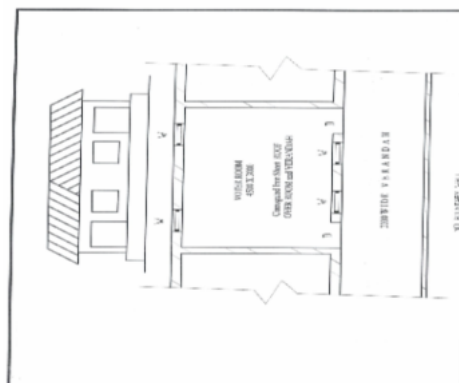

নির্বাচক নিবন্ধন আধিকারিকের স্বাক্ষর

Nazri Naksha

Google Map View

Polling Station Building Front View

Polling Station Front View

Cad View

Key MAP View

1 নাম : রেহানা বিবি স্বামীর নাম: সেক বেসারং আলি বাড়ির নং : n0117 বয়স : 54 লিঙ্গ : মহিলা	WB/29/199/321158	2 নাম : বেসারং আলি সেখ পিতার নাম: ইসমাইল সেখ বাড়ির নং : n0117 বয়স : 60 লিঙ্গ : পুরুষ	WB/29/199/321180	3 নাম : হোসেনয়ারা খাতুন বিবি স্বামীর নাম: মোজাম্মেল হোসেন খাঁ বাড়ির নং : n0129 বয়স : 50 লিঙ্গ : মহিলা	WB/29/199/321241
4 নাম : সেক ফারুক আলি পিতার নাম: সেক বেসারং আলি বাড়ির নং : n0132 বয়স : 28 লিঙ্গ : পুরুষ	RGN2090231	5 নাম : রোহিলা খাতুন বিবি স্বামীর নাম: সেক মিসকিন আলি বাড়ির নং : n0108 বয়স : 39 লিঙ্গ : মহিলা	RGN2001238	6 নাম : মনজুরা বিবি স্বামীর নাম: জামালুদ্দিন বাড়ির নং : n0129 বয়স : 43 লিঙ্গ : মহিলা	LBT2183580
7 নাম : সহিদা বেগম স্বামীর নাম: হারুন বাড়ির নং : n0129 বয়স : 74 লিঙ্গ : মহিলা	WB/29/199/321199	8 নাম : সেক মুস্তাফা আলি পিতার নাম: সেক মওলা বকস বাড়ির নং : n0128 বয়স : 44 লিঙ্গ : পুরুষ	LBT1976588	9 নাম : মর্জিনা বেগম স্বামীর নাম: মওলা বাড়ির নং : n0128 বয়স : 67 লিঙ্গ : মহিলা	WB/29/199/321412
10 নাম : রেজাবুল ইসলাম পিতার নাম: বেসারং ইসলাম বাড়ির নং : n0117 বয়স : 31 লিঙ্গ : পুরুষ	RGN1794692	11 নাম : মামনি খাতুন(বিবি) স্বামীর নাম: রফিকুল ইসলাম বাড়ির নং : n0117 বয়স : 32 লিঙ্গ : মহিলা	RGN1794882	12 নাম : ফরিদা বিবি স্বামীর নাম: সেক মইনুদ্দিন বাড়ির নং : n0117 বয়স : 38 লিঙ্গ : মহিলা	RGN1982172
13 নাম : মসুদন বিবি স্বামীর নাম: ইসমাইল বাড়ির নং : n0117 বয়স : 77 লিঙ্গ : মহিলা	WB/29/199/321159	14 নাম : মুসলেমা বিবি স্বামীর নাম: জুলফিকার হোসেন বাড়ির নং : 118 বয়স : 33 লিঙ্গ : মহিলা	RGN1593474	15 নাম : সেক আলমগীর হোসেন পিতার নাম: সেক জাকির হোসেন বাড়ির নং : n0115 বয়স : 37 লিঙ্গ : পুরুষ	RGN1359322
16 নাম : ফুলসুরা বিবি মায়ের নাম: আজমিন বাড়ির নং : n0113 বয়স : 49 লিঙ্গ : মহিলা	LBT1156140	17 নাম : আজমিন বিবি স্বামীর নাম: আলি হোসেন সেখ বাড়ির নং : n0113 বয়স : 65 লিঙ্গ : মহিলা	WB/29/199/321095	18 নাম : আনুরা বিবি স্বামীর নাম: জোয়াদ আলি সেখ বাড়ির নং : n0102 বয়স : 74 লিঙ্গ : মহিলা	WB/29/199/321039
19 নাম : লিয়াকত আলি সেখ পিতার নাম: কওসর আলি সেখ বাড়ির নং : n0098 বয়স : 52 লিঙ্গ : পুরুষ	RGN3021003	20 নাম : সেখ মহম্মদ ইসরাইল পিতার নাম: জোয়াদ বাড়ির নং : n0137 বয়স : 54 লিঙ্গ : পুরুষ	WB/29/199/321318	21 নাম : মুসলিমা বিবি স্বামীর নাম: বদিউজ্জমা সেখ বাড়ির নং : n0058 বয়স : 51 লিঙ্গ : মহিলা	LBT1772441
22 নাম : খয়রনেশা বিবি স্বামীর নাম: সেক লিয়াকৎ আলী বাড়ির নং : n0098 বয়স : 46 লিঙ্গ : মহিলা	LBT1156124	23 নাম : সেক নাইউম আলি পিতার নাম: সেক নওসৎ বাড়ির নং : n0058 বয়স : 54 লিঙ্গ : পুরুষ	LBT1976752	24 নাম : হাপেজা বিবি স্বামীর নাম: মহম্মদ ইসরাইল সেক বাড়ির নং : n0137 বয়স : 46 লিঙ্গ : মহিলা	LBT1976778
25 নাম : সেখ মুরসেলিম আলি পিতার নাম: সেখ মহম্মদ ইসরাইল বাড়ির নং : n0137 বয়স : 27 লিঙ্গ : পুরুষ	RGN2160703	26 নাম : নাসিমা বিবি স্বামীর নাম: রমজান সেখ বাড়ির নং : n0109 বয়স : 50 লিঙ্গ : মহিলা	WB/29/199/321094	27 নাম : ঝেলিমন বিবি স্বামীর নাম: খোদাবক্স সেখ বাড়ির নং : n0108 বয়স : 87 লিঙ্গ : মহিলা	WB/29/199/321043
28 নাম : খুসনেহার বিবি স্বামীর নাম: সেখ নাইম আলী বাড়ির নং : n0058 বয়স : 46 লিঙ্গ : মহিলা	LBT1976760	29 নাম : সেক মায়তাব আলি পিতার নাম: সেক বদিরজমা বাড়ির নং : এন0058 বয়স : 26 লিঙ্গ : পুরুষ	RGN2229326	30 নাম : সেক বদিরজমা পিতার নাম: সেক নওসাদ আলি বাড়ির নং : এন0058 বয়স : 57 লিঙ্গ : পুরুষ	LBT1977545