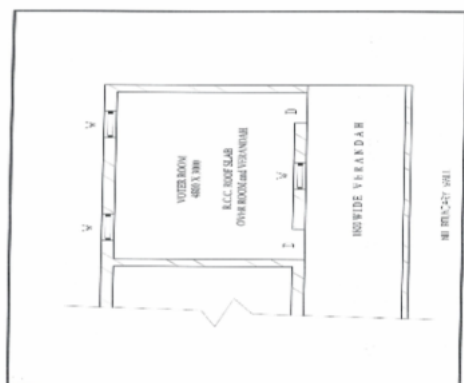

নির্বাচক নিবন্ধন আধিকারিকের স্বাক্ষর

Nazri Naksha

Google Map View

Polling Station Building Front View

Polling Station Front View

Cad View

Key MAP View

1	RGN1614692	নাম : সন্দীপ আদক পিতার নাম: রবীন্দ্রনাথ আদক বাড়ির নং : n0020 বয়স : 33 লিঙ্গ : পুরুষ	ফটো উপলব্ধ	2	RGN1936129	নাম : সৌরভ আদক পিতার নাম: রবীন্দ্রনাথ আদক বাড়ির নং : n0020 বয়স : 30 লিঙ্গ : পুরুষ	ফটো উপলব্ধ	3	WB/29/200/249089	নাম : রবীন্দ্রনাথ আদক পিতার নাম: বিশ্বনাথ আদক বাড়ির নং : n0020 বয়স : 70 লিঙ্গ : পুরুষ	ফটো উপলব্ধ
4	WB/29/200/249035	নাম : বিশ্বনাথ আদক পিতার নাম: শরৎ আদক বাড়ির নং : n0019 বয়স : 88 লিঙ্গ : পুরুষ	ফটো উপলব্ধ	5	WB/29/200/249188	নাম : শ্রীমতী আদক স্বামীর নাম: রবীন্দ্র নাথ আদক বাড়ির নং : n0020 বয়স : 61 লিঙ্গ : মহিলা	ফটো উপলব্ধ	6	RGN2032407	নাম : বর্নালী আদক স্বামীর নাম: সন্দীপ আদক বাড়ির নং : n0020 বয়স : 30 লিঙ্গ : মহিলা	ফটো উপলব্ধ
7	RGN2114692	নাম : অঞ্জলি খাঁড়া পিতার নাম: নারায়ণ খাঁড়া বাড়ির নং : NO105 বয়স : 30 লিঙ্গ : পুরুষ	ফটো উপলব্ধ	8	GWV2331825	নাম : নারায়ণ খাঁড়া পিতার নাম: ধীরেন্দ্র খাঁড়া বাড়ির নং : n0150 বয়স : 43 লিঙ্গ : পুরুষ	ফটো উপলব্ধ	9	RGN1411511	নাম : গীতা খাঁড়া স্বামীর নাম: নারায়ণ খাঁড়া বাড়ির নং : n0150 বয়স : 41 লিঙ্গ : মহিলা	ফটো উপলব্ধ
10	WB/30/203/117128	নাম : উষা রানী ঘোড়াই স্বামীর নাম: বিশ্বেশ্বর ঘোড়াই বাড়ির নং : n0038 বয়স : 64 লিঙ্গ : মহিলা	ফটো উপলব্ধ	11	GWV2324549	নাম : রাজ কুমার ঘোড়াই পিতার নাম: বিশ্বেশ্বর ঘোড়াই বাড়ির নং : n0038 বয়স : 43 লিঙ্গ : পুরুষ	ফটো উপলব্ধ	12	WB/29/200/249408	নাম : বিশ্বেশ্বর ঘোড়াই পিতার নাম: সত্যেশ্বর ঘোড়াই বাড়ির নং : n0038 বয়স : 64 লিঙ্গ : পুরুষ	ফটো উপলব্ধ
13	RGN1708874	নাম : অমিত ঘোড়াই পিতার নাম: বিশ্বেশ্বর ঘোড়াই বাড়ির নং : n0038 বয়স : 34 লিঙ্গ : পুরুষ	ফটো উপলব্ধ	14	RGN2194652	নাম : রুপমা জানা ঘোড়াই স্বামীর নাম: রাজ কুমার ঘোড়াই বাড়ির নং : n0038 বয়স : 27 লিঙ্গ : মহিলা	ফটো উপলব্ধ	15	RGN2194678	নাম : তনুশ্রী ঘোড়াই পট্টনায়ক স্বামীর নাম: চন্দন পট্টনায়ক বাড়ির নং : N0168 বয়স : 27 লিঙ্গ : মহিলা	ফটো উপলব্ধ
16	RGN2190502	নাম : পাপিয়া ঘোড়াই সাহু স্বামীর নাম: শ্যামল সাহু বাড়ির নং : N0047 বয়স : 31 লিঙ্গ : মহিলা	ফটো উপলব্ধ	17	RGN2398659	নাম : তারকেশ্বর ঘোড়াই পিতার নাম: সত্যেশ্বর ঘোড়াই বাড়ির নং : n0037 বয়স : 68 লিঙ্গ : পুরুষ	ফটো উপলব্ধ	18	RGN3020674	নাম : উষা ঘোড়াই স্বামীর নাম: তারকেশ্বর ঘোড়াই বাড়ির নং : n0037 বয়স : 63 লিঙ্গ : মহিলা	ফটো উপলব্ধ
19	GWV1596386	নাম : রামকৃষ্ণ ঘোড়াই পিতার নাম: তারকেশ্বর ঘোড়াই বাড়ির নং : n0037 বয়স : 46 লিঙ্গ : পুরুষ	ফটো উপলব্ধ	20	GWV2325082	নাম : হরেকৃষ্ণ ঘোড়াই পিতার নাম: তারকেশ্বর ঘোড়াই বাড়ির নং : n0037 বয়স : 42 লিঙ্গ : পুরুষ	ফটো উপলব্ধ	Q 21	GWV2324556	নাম : উর্মিলা জানা পিতার নাম: বঙ্কিম জানা বাড়ির নং : বয়স : 53 লিঙ্গ : মহিলা	ফটো উপলব্ধ
22	RGN1576057	নাম : সুদেষ্ণা জানা স্বামীর নাম: তারকেশ্বর জানা বাড়ির নং : নং0010 বয়স : 36 লিঙ্গ : মহিলা	ফটো উপলব্ধ	23	GWV2267490	নাম : তারকেশ্বর জানা পিতার নাম: গুরুপদ জানা বাড়ির নং : নিউ বয়স : 40 লিঙ্গ : পুরুষ	ফটো উপলব্ধ	24	GWV2084762	নাম : সুচিত্রা দাস স্বামীর নাম: রঞ্জিত দাস বাড়ির নং : n0043 বয়স : 43 লিঙ্গ : মহিলা	ফটো উপলব্ধ
25	GWV2084754	নাম : রঞ্জিত দাস পিতার নাম: কালিপদ দাস বাড়ির নং : n0043 বয়স : 43 লিঙ্গ : পুরুষ	ফটো উপলব্ধ	26	RGN2502854	নাম : বিশ্বজীৎ দাস পিতার নাম: চন্দীচরণ দাস বাড়ির নং : n0030 বয়স : 25 লিঙ্গ : পুরুষ	ফটো উপলব্ধ	27	RGN2499648	নাম : তনুশ্রী দাস স্বামীর নাম: তাপস কুমার দাস বাড়ির নং : n0042 বয়স : 25 লিঙ্গ : মহিলা	ফটো উপলব্ধ
28	RGN2018745	নাম : সুস্মিতা আদক দাস স্বামীর নাম: শিব প্রসাদ দাস বাড়ির নং : নং030 বয়স : 29 লিঙ্গ : মহিলা	ফটো উপলব্ধ	29	RGN2408599	নাম : বিষ্ণুপদ দাস পিতার নাম: শশীভূষণ দাস বাড়ির নং : n0030 বয়স : 82 লিঙ্গ : পুরুষ	ফটো উপলব্ধ	30	RGN2408664	নাম : জানকী দাস স্বামীর নাম: বিষ্ণুপদ দাস বাড়ির নং : n0030 বয়স : 74 লিঙ্গ : মহিলা	ফটো উপলব্ধ