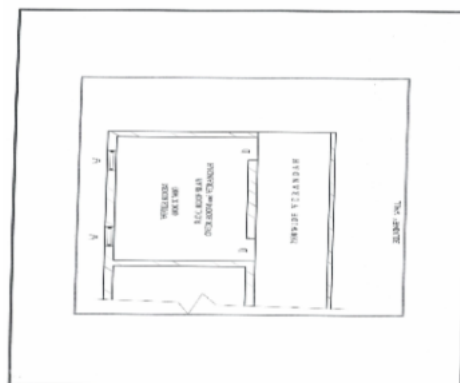

নির্বাচক নিবন্ধন আধিকারিকের স্বাক্ষর

Nazri Naksha

Google Map View

Polling Station Building Front View

Polling Station Front View

Cad View

Key MAP View

1	RGN1614692	নাম : সন্দীপ আদক পিতার নাম: রবীন্দ্রনাথ আদক বাড়ির নং : n0020 বয়স : 33 লিঙ্গ : পুরুষ	ফটো উপলব্ধ	2	RGN1936129	নাম : সৌরভ আদক পিতার নাম: রবীন্দ্রনাথ আদক বাড়ির নং : n0020 বয়স : 30 লিঙ্গ : পুরুষ	ফটো উপলব্ধ	3	WB/29/200/249089	নাম : রবীন্দ্রনাথ আদক পিতার নাম: বিশ্বনাথ আদক বাড়ির নং : n0020 বয়স : 70 লিঙ্গ : পুরুষ	ফটো উপলব্ধ
4	WB/29/200/249035	নাম : বিশ্বনাথ আদক পিতার নাম: শরৎ আদক বাড়ির নং : n0019 বয়স : 88 লিঙ্গ : পুরুষ	ফটো উপলব্ধ	5	WB/29/200/249188	নাম : শ্রীমতী আদক স্বামীর নাম: রবীন্দ্র নাথ আদক বাড়ির নং : n0020 বয়স : 61 লিঙ্গ : মহিলা	ফটো উপলব্ধ	6	RGN2032407	নাম : বর্নালী আদক স্বামীর নাম: সন্দীপ আদক বাড়ির নং : n0020 বয়স : 30 লিঙ্গ : মহিলা	ফটো উপলব্ধ
7	RGN2114692	নাম : অঞ্জলি খাঁড়া পিতার নাম: নারায়ণ খাঁড়া বাড়ির নং : NO105 বয়স : 30 লিঙ্গ : পুরুষ	ফটো উপলব্ধ	8	GWV2331825	নাম : নারায়ণ খাঁড়া পিতার নাম: ধীরেন্দ্র খাঁড়া বাড়ির নং : n0150 বয়স : 43 লিঙ্গ : পুরুষ	ফটো উপলব্ধ	9	RGN1411511	নাম : গীতা খাঁড়া স্বামীর নাম: নারায়ণ খাঁড়া বাড়ির নং : n0150 বয়স : 41 লিঙ্গ : মহিলা	ফটো উপলব্ধ
10	WB/30/203/117128	নাম : উষা রানী ঘোড়াই স্বামীর নাম: বিশ্বেশ্বর ঘোড়াই বাড়ির নং : n0038 বয়স : 64 লিঙ্গ : মহিলা	ফটো উপলব্ধ	11	GWV2324549	নাম : রাজ কুমার ঘোড়াই পিতার নাম: বিশ্বেশ্বর ঘোড়াই বাড়ির নং : n0038 বয়স : 43 লিঙ্গ : পুরুষ	ফটো উপলব্ধ	12	WB/29/200/249408	নাম : বিশ্বেশ্বর ঘোড়াই পিতার নাম: সত্যেশ্বর ঘোড়াই বাড়ির নং : n0038 বয়স : 64 লিঙ্গ : পুরুষ	ফটো উপলব্ধ
13	RGN1708874	নাম : অমিত ঘোড়াই পিতার নাম: বিশ্বেশ্বর ঘোড়াই বাড়ির নং : n0038 বয়স : 34 লিঙ্গ : পুরুষ	ফটো উপলব্ধ	14	RGN2194652	নাম : রুপমা জানা ঘোড়াই স্বামীর নাম: রাজ কুমার ঘোড়াই বাড়ির নং : n0038 বয়স : 27 লিঙ্গ : মহিলা	ফটো উপলব্ধ	15	RGN2194678	নাম : তনুশ্রী ঘোড়াই পট্টনায়ক স্বামীর নাম: চন্দন পট্টনায়ক বাড়ির নং : N0168 বয়স : 27 লিঙ্গ : মহিলা	ফটো উপলব্ধ
16	RGN2190502	নাম : পাপিয়া ঘোড়াই সাহু স্বামীর নাম: শ্যামল সাহু বাড়ির নং : N0047 বয়স : 31 লিঙ্গ : মহিলা	ফটো উপলব্ধ	17	RGN2398659	নাম : তারকেশ্বর ঘোড়াই পিতার নাম: সত্যেশ্বর ঘোড়াই বাড়ির নং : n0037 বয়স : 68 লিঙ্গ : পুরুষ	ফটো উপলব্ধ	18	RGN3020674	নাম : উষা ঘোড়াই স্বামীর নাম: তারকেশ্বর ঘোড়াই বাড়ির নং : n0037 বয়স : 63 লিঙ্গ : মহিলা	ফটো উপলব্ধ
19	GWV1596386	নাম : রামকৃষ্ণ ঘোড়াই পিতার নাম: তারকেশ্বর ঘোড়াই বাড়ির নং : n0037 বয়স : 46 লিঙ্গ : পুরুষ	ফটো উপলব্ধ	20	GWV2325082	নাম : হরেকৃষ্ণ ঘোড়াই পিতার নাম: তারকেশ্বর ঘোড়াই বাড়ির নং : n0037 বয়স : 42 লিঙ্গ : পুরুষ	ফটো উপলব্ধ	Q 21	GWV2324556	নাম : উর্মিলা জানা পিতার নাম: বঙ্কিম জানা বাড়ির নং : বয়স : 53 লিঙ্গ : মহিলা	ফটো উপলব্ধ
22	RGN1576057	নাম : সুদেষ্ণা জানা স্বামীর নাম: তারকেশ্বর জানা বাড়ির নং : নং0010 বয়স : 36 লিঙ্গ : মহিলা	ফটো উপলব্ধ	23	GWV2267490	নাম : তারকেশ্বর জানা পিতার নাম: গুরুপদ জানা বাড়ির নং : নিউ বয়স : 40 লিঙ্গ : পুরুষ	ফটো উপলব্ধ	24	GWV2084762	নাম : সুচিত্রা দাস স্বামীর নাম: রঞ্জিত দাস বাড়ির নং : n0043 বয়স : 43 লিঙ্গ : মহিলা	ফটো উপলব্ধ
25	GWV2084754	নাম : রঞ্জিত দাস পিতার নাম: কালিপদ দাস বাড়ির নং : n0043 বয়স : 43 লিঙ্গ : পুরুষ	ফটো উপলব্ধ	26	RGN2502854	নাম : বিশ্বজীৎ দাস পিতার নাম: চন্দীচরণ দাস বাড়ির নং : n0030 বয়স : 25 লিঙ্গ : পুরুষ	ফটো উপলব্ধ	27	RGN2499648	নাম : তনুশ্রী দাস স্বামীর নাম: তাপস কুমার দাস বাড়ির নং : n0042 বয়স : 25 লিঙ্গ : মহিলা	ফটো উপলব্ধ
28	RGN2018745	নাম : সুস্মিতা আদক দাস স্বামীর নাম: শিব প্রসাদ দাস বাড়ির নং : নং030 বয়স : 29 লিঙ্গ : মহিলা	ফটো উপলব্ধ	29	RGN2408599	নাম : বিষ্ণুপদ দাস পিতার নাম: শশীভূষণ দাস বাড়ির নং : n0030 বয়স : 82 লিঙ্গ : পুরুষ	ফটো উপলব্ধ	30	RGN2408664	নাম : জানকী দাস স্বামীর নাম: বিষ্ণুপদ দাস বাড়ির নং : n0030 বয়স : 74 লিঙ্গ : মহিলা	ফটো উপলব্ধ