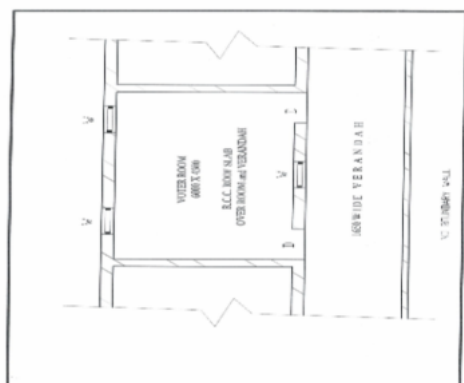

নির্বাচক নিবন্ধন আধিকারিকের স্বাক্ষর

Nazri Naksha

Google Map View

Polling Station Building Front View

Polling Station Front View

Cad View

Key MAP View

1 নাম : তপন আদক পিতার নাম: গৌরহরি আদক বাড়ির নং : n0087 বয়স : 50 লিঙ্গ : পুরুষ	GWV1343805 ফটো উপলব্ধ	2 নাম : দুর্গা আদক স্বামীর নাম: তপন আদক বাড়ির নং : n0087 বয়স : 43 লিঙ্গ : মহিলা	GWV2085140 ফটো উপলব্ধ	3 নাম : মিঠুরানী আদক স্বামীর নাম: আরুণ আদক বাড়ির নং : n0087 বয়স : 49 লিঙ্গ : মহিলা	GWV1343235 ফটো উপলব্ধ
4 নাম : অরুণ আদক পিতার নাম: গৌরহরি আদক বাড়ির নং : n0087 বয়স : 55 লিঙ্গ : পুরুষ	WB/29/200/249763 ফটো উপলব্ধ	5 নাম : দেবশীষ আদক পিতার নাম: অরুণ আদক বাড়ির নং : n0087 বয়স : 29 লিঙ্গ : পুরুষ	RGN2032571 ফটো উপলব্ধ	6 নাম : অভিজিৎ আদক পিতার নাম: অরুণ আদক বাড়ির নং : n0087 বয়স : 27 লিঙ্গ : পুরুষ	RGN2587897 ফটো উপলব্ধ
7 নাম : রীনা খাটুয়া স্বামীর নাম: রবীন্দ্র খাটুয়া বাড়ির নং : n0113 বয়স : 49 লিঙ্গ : মহিলা	GWV1342914 ফটো উপলব্ধ	8 নাম : রবীন্দ্রনাথ খাটুয়া পিতার নাম: কেদারনাথ খাটুয়া বাড়ির নং : n0113 বয়স : 56 লিঙ্গ : পুরুষ	RGN2507150 ফটো উপলব্ধ	9 নাম : বনশ্রী খাটুয়া পিতার নাম: রবীন্দ্রনাথ খাটুয়া বাড়ির নং : এন0113 বয়স : 23 লিঙ্গ : মহিলা	RGN2730836 ফটো উপলব্ধ
10 নাম : মোমিতা খাটুয়া পিতার নাম: কৃষ্ণ কুমার খাটুয়া বাড়ির নং : দক্ষিণ কাটালা বয়স : 26 লিঙ্গ : মহিলা	RGN2761450 ফটো উপলব্ধ	11 নাম : কবিন্দ্রী খাটুয়া স্বামীর নাম: কেদার নাথ খাটুয়া বাড়ির নং : n0112 বয়স : 81 লিঙ্গ : মহিলা	RGN2505519 ফটো উপলব্ধ	12 নাম : নীলিমা খাটুয়া স্বামীর নাম: দেবব্রত খাটুয়া বাড়ির নং : এন0114 বয়স : 30 লিঙ্গ : মহিলা	RGN2288868 ফটো উপলব্ধ
13 নাম : শ্যামাশ্রী খাটুয়া পিতার নাম: রবীন্দ্র খাটুয়া বাড়ির নং : n0113 বয়স : 29 লিঙ্গ : মহিলা	RGN2032597 ফটো উপলব্ধ	14 নাম : কেদার নাথ খাটুয়া পিতার নাম: সুরেন্দ্র নাথ খাটুয়া বাড়ির নং : n0112 বয়স : 87 লিঙ্গ : পুরুষ	RGN2371557 ফটো উপলব্ধ	15 নাম : অনন্ত খাটুয়া পিতার নাম: উপেন্দ্র খাটুয়া বাড়ির নং : n0114 বয়স : 63 লিঙ্গ : পুরুষ	WB/29/200/249728 ফটো উপলব্ধ
16 নাম : গীতা খাটুয়া স্বামীর নাম: অনন্ত খাটুয়া বাড়ির নং : n0114 বয়স : 57 লিঙ্গ : মহিলা	WB/29/200/249654 ফটো উপলব্ধ	17 নাম : সুরত খাটুয়া পিতার নাম: অনন্ত খাটুয়া বাড়ির নং : n0114 বয়স : 42 লিঙ্গ : পুরুষ	GWV2085157 ফটো উপলব্ধ	18 নাম : দেবব্রত খাটুয়া পিতার নাম: অনন্ত খাটুয়া বাড়ির নং : n0114 বয়স : 36 লিঙ্গ : পুরুষ	RGN1411800 ফটো উপলব্ধ
19 নাম : জয়ন্ত খাটুয়া পিতার নাম: অনন্ত খাটুয়া বাড়ির নং : n0114 বয়স : 32 লিঙ্গ : পুরুষ	RGN1709153 ফটো উপলব্ধ	20 নাম : কৃষ্ণ কুমার খাটুয়া পিতার নাম: উপেন্দ্র নাথ খাটুয়া বাড়ির নং : dakshin katal বয়স : 58 লিঙ্গ : পুরুষ	RGN2363158 ফটো উপলব্ধ	21 নাম : রাধা রানী খাটুয়া স্বামীর নাম: কৃষ্ণপদ খাটুয়া বাড়ির নং : n0127 বয়স : 50 লিঙ্গ : মহিলা	GWV1596675 ফটো উপলব্ধ
22 নাম : খোকন চন্দ্র খাটুয়া পিতার নাম: কৃষ্ণ কুমার খাটুয়া বাড়ির নং : n0127 বয়স : 31 লিঙ্গ : পুরুষ	RGN1833763 ফটো উপলব্ধ	23 নাম : অরুণ কুমার খাঁড়া পিতার নাম: পুলিন খাঁড়া বাড়ির নং : n0093 বয়স : 41 লিঙ্গ : পুরুষ	RGN1507300 ফটো উপলব্ধ	24 নাম : অঞ্জনা সিং খাঁড়া স্বামীর নাম: অরুণ কুমার খাঁড়া বাড়ির নং : n0093 বয়স : 37 লিঙ্গ : মহিলা	RGN1541929 ফটো উপলব্ধ
25 নাম : অভিজিত শাসমল পিতার নাম: সাধন শাসমল বাড়ির নং : n0093 বয়স : 34 লিঙ্গ : পুরুষ	RGN1709112 ফটো উপলব্ধ	26 নাম : বিশুজিত শাসমল পিতার নাম: সাধন শাসমল বাড়ির নং : N093 বয়স : 32 লিঙ্গ : পুরুষ	RGN2114924 ফটো উপলব্ধ	27 নাম : কৃষ্ণা গুড্ডা শাসমল স্বামীর নাম: অভিজিৎ শাসমল বাড়ির নং : N093 বয়স : 29 লিঙ্গ : মহিলা	RGN2114932 ফটো উপলব্ধ
28 নাম : সাধন শাসমল পিতার নাম: পিতাম্বর শাসমল বাড়ির নং : n0093 বয়স : 60 লিঙ্গ : পুরুষ	RGN2770741 ফটো উপলব্ধ	29 নাম : উর্মিলা শাসমল স্বামীর নাম: সাধন শাসমল বাড়ির নং : n0093 বয়স : 55 লিঙ্গ : মহিলা	RGN2505535 ফটো উপলব্ধ	30 নাম : রুমা মইতী শাসমল স্বামীর নাম: বিশুজিৎ শাসমল বাড়ির নং : n0093 বয়স : 28 লিঙ্গ : মহিলা	RGN2493807 ফটো উপলব্ধ