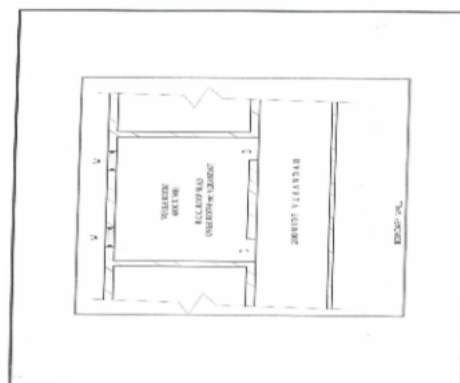

নির্বাচক নিবন্ধন আধিকারিকের স্বাক্ষর

Nazri Naksha

Google Map View

Polling Station Building Front View

Polling Station Front View

Cad View

Key MAP View

1 নাম : তপন আদক পিতার নাম: গৌরহরি আদক বাড়ির নং : n0087 বয়স : 50 লিঙ্গ : পুরুষ	GWV1343805 ফটো উপলব্ধ	2 নাম : দুর্গা আদক স্বামীর নাম: তপন আদক বাড়ির নং : n0087 বয়স : 43 লিঙ্গ : মহিলা	GWV2085140 ফটো উপলব্ধ	3 নাম : মিঠুরানী আদক স্বামীর নাম: আরুণ আদক বাড়ির নং : n0087 বয়স : 49 লিঙ্গ : মহিলা	GWV1343235 ফটো উপলব্ধ
4 নাম : অরুণ আদক পিতার নাম: গৌরহরি আদক বাড়ির নং : n0087 বয়স : 55 লিঙ্গ : পুরুষ	WB/29/200/249763 ফটো উপলব্ধ	5 নাম : দেবশীষ আদক পিতার নাম: অরুণ আদক বাড়ির নং : n0087 বয়স : 29 লিঙ্গ : পুরুষ	RGN2032571 ফটো উপলব্ধ	6 নাম : অভিজিৎ আদক পিতার নাম: অরুণ আদক বাড়ির নং : n0087 বয়স : 27 লিঙ্গ : পুরুষ	RGN2587897 ফটো উপলব্ধ
7 নাম : রীনা খাটুয়া স্বামীর নাম: রবীন্দ্র খাটুয়া বাড়ির নং : n0113 বয়স : 49 লিঙ্গ : মহিলা	GWV1342914 ফটো উপলব্ধ	8 নাম : রবীন্দ্রনাথ খাটুয়া পিতার নাম: কেদারনাথ খাটুয়া বাড়ির নং : n0113 বয়স : 56 লিঙ্গ : পুরুষ	RGN2507150 ফটো উপলব্ধ	9 নাম : বনশ্রী খাটুয়া পিতার নাম: রবীন্দ্রনাথ খাটুয়া বাড়ির নং : এন0113 বয়স : 23 লিঙ্গ : মহিলা	RGN2730836 ফটো উপলব্ধ
10 নাম : মোমিতা খাটুয়া পিতার নাম: কৃষ্ণ কুমার খাটুয়া বাড়ির নং : দক্ষিণ কাটালা বয়স : 26 লিঙ্গ : মহিলা	RGN2761450 ফটো উপলব্ধ	11 নাম : কবিন্দ্রী খাটুয়া স্বামীর নাম: কেদার নাথ খাটুয়া বাড়ির নং : n0112 বয়স : 81 লিঙ্গ : মহিলা	RGN2505519 ফটো উপলব্ধ	12 নাম : নীলিমা খাটুয়া স্বামীর নাম: দেবব্রত খাটুয়া বাড়ির নং : এন0114 বয়স : 30 লিঙ্গ : মহিলা	RGN2288868 ফটো উপলব্ধ
13 নাম : শ্যামাশ্রী খাটুয়া পিতার নাম: রবীন্দ্র খাটুয়া বাড়ির নং : n0113 বয়স : 29 লিঙ্গ : মহিলা	RGN2032597 ফটো উপলব্ধ	14 নাম : কেদার নাথ খাটুয়া পিতার নাম: সুরেন্দ্র নাথ খাটুয়া বাড়ির নং : n0112 বয়স : 87 লিঙ্গ : পুরুষ	RGN2371557 ফটো উপলব্ধ	15 নাম : অনন্ত খাটুয়া পিতার নাম: উপেন্দ্র খাটুয়া বাড়ির নং : n0114 বয়স : 63 লিঙ্গ : পুরুষ	WB/29/200/249728 ফটো উপলব্ধ
16 নাম : গীতা খাটুয়া স্বামীর নাম: অনন্ত খাটুয়া বাড়ির নং : n0114 বয়স : 57 লিঙ্গ : মহিলা	WB/29/200/249654 ফটো উপলব্ধ	17 নাম : সুরত খাটুয়া পিতার নাম: অনন্ত খাটুয়া বাড়ির নং : n0114 বয়স : 42 লিঙ্গ : পুরুষ	GWV2085157 ফটো উপলব্ধ	18 নাম : দেবব্রত খাটুয়া পিতার নাম: অনন্ত খাটুয়া বাড়ির নং : n0114 বয়স : 36 লিঙ্গ : পুরুষ	RGN1411800 ফটো উপলব্ধ
19 নাম : জয়ন্ত খাটুয়া পিতার নাম: অনন্ত খাটুয়া বাড়ির নং : n0114 বয়স : 32 লিঙ্গ : পুরুষ	RGN1709153 ফটো উপলব্ধ	20 নাম : কৃষ্ণ কুমার খাটুয়া পিতার নাম: উপেন্দ্র নাথ খাটুয়া বাড়ির নং : dakshin katal বয়স : 58 লিঙ্গ : পুরুষ	RGN2363158 ফটো উপলব্ধ	21 নাম : রাধা রানী খাটুয়া স্বামীর নাম: কৃষ্ণপদ খাটুয়া বাড়ির নং : n0127 বয়স : 50 লিঙ্গ : মহিলা	GWV1596675 ফটো উপলব্ধ
22 নাম : খোকন চন্দ্র খাটুয়া পিতার নাম: কৃষ্ণ কুমার খাটুয়া বাড়ির নং : n0127 বয়স : 31 লিঙ্গ : পুরুষ	RGN1833763 ফটো উপলব্ধ	23 নাম : অরুণ কুমার খাঁড়া পিতার নাম: পুলিন খাঁড়া বাড়ির নং : n0093 বয়স : 41 লিঙ্গ : পুরুষ	RGN1507300 ফটো উপলব্ধ	24 নাম : অঞ্জনা সিং খাঁড়া স্বামীর নাম: অরুণ কুমার খাঁড়া বাড়ির নং : n0093 বয়স : 37 লিঙ্গ : মহিলা	RGN1541929 ফটো উপলব্ধ
25 নাম : অভিজিত শাসমল পিতার নাম: সাধন শাসমল বাড়ির নং : n0093 বয়স : 34 লিঙ্গ : পুরুষ	RGN1709112 ফটো উপলব্ধ	26 নাম : বিশুজিত শাসমল পিতার নাম: সাধন শাসমল বাড়ির নং : N093 বয়স : 32 লিঙ্গ : পুরুষ	RGN2114924 ফটো উপলব্ধ	27 নাম : কৃষ্ণা গুড্ডা শাসমল স্বামীর নাম: অভিজিৎ শাসমল বাড়ির নং : N093 বয়স : 29 লিঙ্গ : মহিলা	RGN2114932 ফটো উপলব্ধ
28 নাম : সাধন শাসমল পিতার নাম: পিতাম্বর শাসমল বাড়ির নং : n0093 বয়স : 60 লিঙ্গ : পুরুষ	RGN2770741 ফটো উপলব্ধ	29 নাম : উর্মিলা শাসমল স্বামীর নাম: সাধন শাসমল বাড়ির নং : n0093 বয়স : 55 লিঙ্গ : মহিলা	RGN2505535 ফটো উপলব্ধ	30 নাম : রুমা মইতী শাসমল স্বামীর নাম: বিশুজিৎ শাসমল বাড়ির নং : n0093 বয়স : 28 লিঙ্গ : মহিলা	RGN2493807 ফটো উপলব্ধ