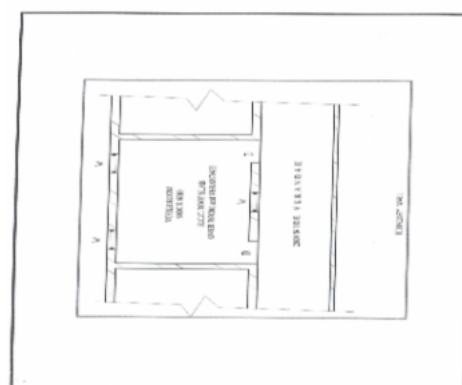

নির্বাচক নিবন্ধন আধিকারিকের স্বাক্ষর

Nazri Naksha

Google Map View

Polling Station Building Front View

Polling Station Front View

Cad View

Key MAP View

1 নাম : মামনী পত্র স্বামীর নাম: অমিত পত্র বাড়ির নং : 28 বয়স : 35 লিঙ্গ : মহিলা	RGN2293603 ফটো উপলব্ধ	2 নাম : অমলেন্দু কর পিতার নাম: দুর্গাপদ কর বাড়ির নং : n0058 বয়স : 38 লিঙ্গ : পুরুষ	GWV2650380 ফটো উপলব্ধ	3 নাম : কাঞ্চনী মাল মায়ের নাম: মায়ারানী মাল বাড়ির নং : এন0058 বয়স : 31 লিঙ্গ : মহিলা	RGN2837920 ফটো উপলব্ধ
4 নাম : অর্পিতা গুছাইত কর স্বামীর নাম: অমলেন্দু কর বাড়ির নং : এন0058 বয়স : 29 লিঙ্গ : মহিলা	AEF2105690 ফটো উপলব্ধ	5 নাম : সমীর খাটুয়া পিতার নাম: কমল খাটুয়া বাড়ির নং : এন0143 বয়স : 24 লিঙ্গ : পুরুষ	RGN2704021 ফটো উপলব্ধ	6 নাম : সুমন খাটুয়া পিতার নাম: উত্তম খাটুয়া বাড়ির নং : এন0142 বয়স : 23 লিঙ্গ : পুরুষ	RGN2704013 ফটো উপলব্ধ
7 নাম : রুহিনী খাটুয়া স্বামীর নাম: বিষ্ণুপদ খাটুয়া বাড়ির নং : n0142 বয়স : 80 লিঙ্গ : মহিলা	RGN2680924 ফটো উপলব্ধ	8 নাম : সুশীল খাটুয়া পিতার নাম: নিবারণ খাটুয়া বাড়ির নং : n0143 বয়স : 66 লিঙ্গ : পুরুষ	RGN2769289 ফটো উপলব্ধ	9 নাম : বেলা খাটুয়া স্বামীর নাম: সুশীল খাটুয়া বাড়ির নং : n0143 বয়স : 63 লিঙ্গ : মহিলা	RGN2769263 ফটো উপলব্ধ
10 নাম : কৃষ্ণপদ খাটুয়া পিতার নাম: নিবারণ খাটুয়া বাড়ির নং : n0142 বয়স : 75 লিঙ্গ : পুরুষ	RGN2852085 ফটো উপলব্ধ	11 নাম : পূর্ণিমা খাটুয়া স্বামীর নাম: কৃষ্ণপদ খাটুয়া বাড়ির নং : n0142 বয়স : 69 লিঙ্গ : মহিলা	WB/29/200/252387 ফটো উপলব্ধ	12 নাম : উত্তম খাটুয়া মায়ের নাম: রুহিনী খাটুয়া বাড়ির নং : n0142 বয়স : 51 লিঙ্গ : পুরুষ	GWV2325173 ফটো উপলব্ধ
13 নাম : টুকু খাটুয়া স্বামীর নাম: উত্তম খাটুয়া বাড়ির নং : n0142 বয়স : 44 লিঙ্গ : মহিলা	GWV2325181 ফটো উপলব্ধ	14 নাম : তপন খাটুয়া মায়ের নাম: রুহিনী খাটুয়া বাড়ির নং : n0142 বয়স : 35 লিঙ্গ : পুরুষ	RGN1542141 ফটো উপলব্ধ	15 নাম : রসনা খাটুয়া স্বামীর নাম: গৌর খাটুয়া বাড়ির নং : n0142 বয়স : 68 লিঙ্গ : মহিলা	WB/29/200/252431 ফটো উপলব্ধ
16 নাম : সন্দীপ খাটুয়া পিতার নাম: সুশীল খাটুয়া বাড়ির নং : n0143 বয়স : 35 লিঙ্গ : পুরুষ	RGN1614973 ফটো উপলব্ধ	17 নাম : প্রসেনজিৎ খাটুয়া পিতার নাম: সুশীল খাটুয়া বাড়ির নং : n0143 বয়স : 34 লিঙ্গ : পুরুষ	RGN1614965 ফটো উপলব্ধ	18 নাম : রবীন্দ্র খাটুয়া পিতার নাম: নিবারণ খাটুয়া বাড়ির নং : n0143 বয়স : 58 লিঙ্গ : পুরুষ	WB/29/200/252205 ফটো উপলব্ধ
19 নাম : তরুন কুমার খাটুয়া পিতার নাম: বিষ্ণুপদ খাটুয়া বাড়ির নং : n0143 বয়স : 49 লিঙ্গ : পুরুষ	GWV1343219 ফটো উপলব্ধ	20 নাম : কমল খাটুয়া পিতার নাম: গৌর খাটুয়া বাড়ির নং : n0143 বয়স : 48 লিঙ্গ : পুরুষ	GWV1342633 ফটো উপলব্ধ	21 নাম : অর্চনা খাটুয়া স্বামীর নাম: কমল খাটুয়া বাড়ির নং : n0143 বয়স : 43 লিঙ্গ : মহিলা	GWV2085868 ফটো উপলব্ধ
22 নাম : অমল খাটুয়া পিতার নাম: গৌর খাটুয়া বাড়ির নং : n0143 বয়স : 43 লিঙ্গ : পুরুষ	GWV2085876 ফটো উপলব্ধ	23 নাম : সুপ্রিয়া খাটুয়া স্বামীর নাম: অমল খাটুয়া বাড়ির নং : n0143 বয়স : 37 লিঙ্গ : মহিলা	RGN1709526 ফটো উপলব্ধ	24 নাম : প্রতিমা খাটুয়া স্বামীর নাম: তরুন খাটুয়া বাড়ির নং : n0143 বয়স : 39 লিঙ্গ : মহিলা	RGN0515536 ফটো উপলব্ধ
25 নাম : সরস্বতী খাটুয়া স্বামীর নাম: রবীন্দ্র খাটুয়া বাড়ির নং : n0143 বয়স : 55 লিঙ্গ : মহিলা	WB/29/200/252462 ফটো উপলব্ধ	26 নাম : গৌর খাটুয়া পিতার নাম: নিবারণ খাটুয়া বাড়ির নং : n0142 বয়স : 70 লিঙ্গ : পুরুষ	RGN2949972 ফটো উপলব্ধ	27 নাম : সুদীপ্তা খাটুয়া মান্না স্বামীর নাম: প্রশান্ত কুমার মান্না বাড়ির নং : স্না বয়স : 24 লিঙ্গ : মহিলা	RGN2663375 ফটো উপলব্ধ
28 নাম : স্বর্নোজ্বল খাঁড়া মায়ের নাম: ভারতীরানী খাঁড়া বাড়ির নং : n0033 বয়স : 25 লিঙ্গ : পুরুষ	RGN2546950 ফটো উপলব্ধ	29 নাম : দিপালী মাইতি খাঁড়া স্বামীর নাম: তুহিন গুপ্ত খাঁড়া বাড়ির নং : n0030 বয়স : 29 লিঙ্গ : মহিলা	RGN2731206 ফটো উপলব্ধ	30 নাম : সুকুমার খাঁড়া পিতার নাম: বিজয়কৃষ্ণ খাঁড়া বাড়ির নং : n0032 বয়স : 75 লিঙ্গ : পুরুষ	WB/29/200/252386 ফটো উপলব্ধ