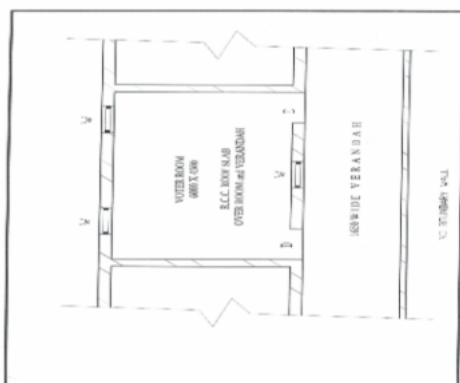

নির্বাচক নিবন্ধন আধিকারিকের স্বাক্ষর

Nazri Naksha

Google Map View

Polling Station Building Front View

Polling Station Front View

Cad View

Key MAP View

1	RGN2503894	নাম : দীপ্তি অধিকারী প্রামাণিক স্বামীর নাম: সমীরন প্রামাণিক বাড়ির নং : N0056 বয়স : 28 লিঙ্গ : মহিলা	ফটো উপলব্ধ	2	RGN2249118	নাম : সুশোভন কর পিতার নাম: বাসুদেব কর বাড়ির নং : এন0138 বয়স : 26 লিঙ্গ : পুরুষ	ফটো উপলব্ধ	3	RGN2249233	নাম : সৌমিত্র কর পিতার নাম: রঞ্জিত কর বাড়ির নং : N0139 বয়স : 26 লিঙ্গ : পুরুষ	ফটো উপলব্ধ
4	RGN2607422	নাম : অনিমেষ্ জানা পিতার নাম: সঞ্জয় কুমার জানা বাড়ির নং : এন0155 বয়স : 24 লিঙ্গ : পুরুষ	ফটো উপলব্ধ	5	RGN2252153	নাম : রিমা জানা পিতার নাম: শংকর প্রসাদ জানা বাড়ির নং : এন000 বয়স : 26 লিঙ্গ : মহিলা	ফটো উপলব্ধ	6	RGN2252161	নাম : কৌশিক জানা পিতার নাম: গণেশ চন্দ্র জানা বাড়ির নং : N0183 বয়স : 26 লিঙ্গ : পুরুষ	ফটো উপলব্ধ
7	RGN2249548	নাম : পূর্ণ জানা পিতার নাম: সন্দীপ কুমার জানা বাড়ির নং : N0188 বয়স : 26 লিঙ্গ : পুরুষ	ফটো উপলব্ধ	8	RGN2623213	নাম : মন্দিরা জানা স্বামীর নাম: প্রসেনজিৎ জানা বাড়ির নং : এন0182 বয়স : 24 লিঙ্গ : মহিলা	ফটো উপলব্ধ	9	RGN2249407	নাম : পিউ জানা মাইতি স্বামীর নাম: চিরঞ্জিৎ মাইতি বাড়ির নং : N0136 বয়স : 26 লিঙ্গ : মহিলা	ফটো উপলব্ধ
10	RGN2499598	নাম : সূর্য দগুপাট পিতার নাম: দীপক দগুপাট বাড়ির নং : N0075 বয়স : 25 লিঙ্গ : পুরুষ	ফটো উপলব্ধ	11	RGN2607406	নাম : বরুণ দাস পিতার নাম: সুভাষ দাস বাড়ির নং : এন0079 বয়স : 24 লিঙ্গ : পুরুষ	ফটো উপলব্ধ	12	RGN2607455	নাম : রামানন্দ দাস পিতার নাম: প্রবোধ দাস বাড়ির নং : এন0028 বয়স : 24 লিঙ্গ : পুরুষ	ফটো উপলব্ধ
13	RGN2249217	নাম : সোমা দাস পিতার নাম: প্রবোধ দাস বাড়ির নং : এন0065 বয়স : 26 লিঙ্গ : মহিলা	ফটো উপলব্ধ	14	RGN2607539	নাম : লিনা দোলুই পিতার নাম: নন্দী দোলুই বাড়ির নং : এন0177 বয়স : 24 লিঙ্গ : মহিলা	ফটো উপলব্ধ	15	RGN2502565	নাম : সুপর্ণা নায়ক দাস স্বামীর নাম: আশীষ দাস বাড়ির নং : N0061 বয়স : 26 লিঙ্গ : মহিলা	ফটো উপলব্ধ
16	RGN2503076	নাম : খোকন নায়ক মায়ের নাম: ময়না নায়ক বাড়ির নং : N0059 বয়স : 26 লিঙ্গ : পুরুষ	ফটো উপলব্ধ	17	RGN2503357	নাম : সমীর নায়ক পিতার নাম: বুদ্ধদেব নায়ক বাড়ির নং : N0035 বয়স : 26 লিঙ্গ : পুরুষ	ফটো উপলব্ধ	18	RGN2622991	নাম : অভিজিৎ সর্দার পিতার নাম: ভগীরথ সর্দার বাড়ির নং : এন0059 বয়স : 24 লিঙ্গ : পুরুষ	ফটো উপলব্ধ
19	RGN2249340	নাম : রাহুল প্রামাণিক পিতার নাম: বিশ্বজিৎ প্রামাণিক বাড়ির নং : N0146 বয়স : 26 লিঙ্গ : পুরুষ	ফটো উপলব্ধ	20	RGN2504389	নাম : সমরেশ পাত্র পিতার নাম: অশোক পাত্র বাড়ির নং : N0135 বয়স : 26 লিঙ্গ : পুরুষ	ফটো উপলব্ধ	21	RGN2502953	নাম : সরস্বতী মন্ডল পাত্র স্বামীর নাম: সঞ্জয় পাত্র বাড়ির নং : N0135 বয়স : 25 লিঙ্গ : মহিলা	ফটো উপলব্ধ
22	RGN2249084	নাম : কার্তিক দোলাই পিতার নাম: ভোলা দোলাই বাড়ির নং : এন0135 বয়স : 26 লিঙ্গ : পুরুষ	ফটো উপলব্ধ	23	RGN2623320	নাম : ঝুমা পাল পিতার নাম: রণজিৎ পাল বাড়ির নং : এন0141 বয়স : 24 লিঙ্গ : মহিলা	ফটো উপলব্ধ	24	RGN2249530	নাম : অর্পিতা ভৌমিক স্বামীর নাম: গোবিন্দ ভৌমিক বাড়ির নং : এন0001 বয়স : 26 লিঙ্গ : মহিলা	ফটো উপলব্ধ
25	WB/29/200/261005	নাম : চণ্ডীচরণ মণ্ডল পিতার নাম: রজনী মণ্ডল বাড়ির নং : n0001 বয়স : 73 লিঙ্গ : পুরুষ	ফটো উপলব্ধ	26	RGN2249308	নাম : সুপ্রিয়া মাইতি মন্ডল স্বামীর নাম: আনন্দ মন্ডল বাড়ির নং : এন0002 বয়স : 26 লিঙ্গ : মহিলা	ফটো উপলব্ধ	27	WB/29/200/261405	নাম : সন্দ্যারাবী মণ্ডল স্বামীর নাম: অজিত মণ্ডল বাড়ির নং : n0002 বয়স : 59 লিঙ্গ : মহিলা	ফটো উপলব্ধ
28	WB/29/200/261095	নাম : অজিতকুমার মণ্ডল পিতার নাম: বলাই মণ্ডল বাড়ির নং : n0002 বয়স : 65 লিঙ্গ : পুরুষ	ফটো উপলব্ধ	29	WB/29/200/261467	নাম : নিয়তীরাণী নায়ক স্বামীর নাম: বাবলু কুমার নায়ক বাড়ির নং : n0009 বয়স : 58 লিঙ্গ : মহিলা	ফটো উপলব্ধ	30	GWV1338656	নাম : বন্দনা মণ্ডল স্বামীর নাম: স্বপন কুমার মণ্ডল বাড়ির নং : n0009 বয়স : 47 লিঙ্গ : মহিলা	ফটো উপলব্ধ