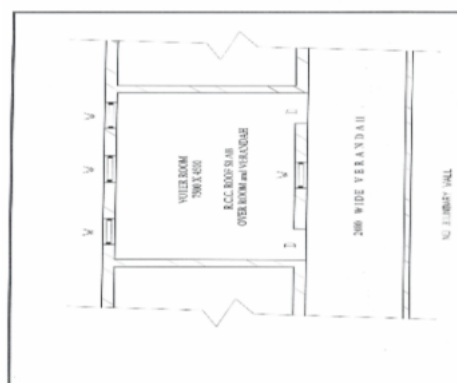

নির্বাচক নিবন্ধন আধিকারিকের স্বাক্ষর

Nazri Naksha

Google Map View

Polling Station Building Front View

Polling Station Front View

Cad View

Key MAP View

1	RGN2503894	নাম : দীপ্তি অধিকারী প্রামাণিক স্বামীর নাম: সমীরন প্রামাণিক বাড়ির নং : N0056 বয়স : 28 লিঙ্গ : মহিলা	ফটো উপলব্ধ	2	RGN2249118	নাম : সুশোভন কর পিতার নাম: বাসুদেব কর বাড়ির নং : এন0138 বয়স : 26 লিঙ্গ : পুরুষ	ফটো উপলব্ধ	3	RGN2249233	নাম : সৌমিত্র কর পিতার নাম: রঞ্জিত কর বাড়ির নং : N0139 বয়স : 26 লিঙ্গ : পুরুষ	ফটো উপলব্ধ
4	RGN2607422	নাম : অনিমেষ্ জানা পিতার নাম: সঞ্জয় কুমার জানা বাড়ির নং : এন0155 বয়স : 24 লিঙ্গ : পুরুষ	ফটো উপলব্ধ	5	RGN2252153	নাম : রিমা জানা পিতার নাম: শংকর প্রসাদ জানা বাড়ির নং : এন000 বয়স : 26 লিঙ্গ : মহিলা	ফটো উপলব্ধ	6	RGN2252161	নাম : কৌশিক জানা পিতার নাম: গণেশ চন্দ্র জানা বাড়ির নং : N0183 বয়স : 26 লিঙ্গ : পুরুষ	ফটো উপলব্ধ
7	RGN2249548	নাম : পূর্ণ জানা পিতার নাম: সন্দীপ কুমার জানা বাড়ির নং : N0188 বয়স : 26 লিঙ্গ : পুরুষ	ফটো উপলব্ধ	8	RGN2623213	নাম : মন্দিরা জানা স্বামীর নাম: প্রসেনজিৎ জানা বাড়ির নং : এন0182 বয়স : 24 লিঙ্গ : মহিলা	ফটো উপলব্ধ	9	RGN2249407	নাম : পিউ জানা মাইতি স্বামীর নাম: চিরঞ্জিৎ মাইতি বাড়ির নং : N0136 বয়স : 26 লিঙ্গ : মহিলা	ফটো উপলব্ধ
10	RGN2499598	নাম : সূর্য দগুপাট পিতার নাম: দীপক দগুপাট বাড়ির নং : N0075 বয়স : 25 লিঙ্গ : পুরুষ	ফটো উপলব্ধ	11	RGN2607406	নাম : বরুণ দাস পিতার নাম: সুভাষ দাস বাড়ির নং : এন0079 বয়স : 24 লিঙ্গ : পুরুষ	ফটো উপলব্ধ	12	RGN2607455	নাম : রামানন্দ দাস পিতার নাম: প্রবোধ দাস বাড়ির নং : এন0028 বয়স : 24 লিঙ্গ : পুরুষ	ফটো উপলব্ধ
13	RGN2249217	নাম : সোমা দাস পিতার নাম: প্রবোধ দাস বাড়ির নং : এন0065 বয়স : 26 লিঙ্গ : মহিলা	ফটো উপলব্ধ	14	RGN2607539	নাম : লিনা দোলুই পিতার নাম: নন্দী দোলুই বাড়ির নং : এন0177 বয়স : 24 লিঙ্গ : মহিলা	ফটো উপলব্ধ	15	RGN2502565	নাম : সুপর্ণা নায়ক দাস স্বামীর নাম: আশীষ দাস বাড়ির নং : N0061 বয়স : 26 লিঙ্গ : মহিলা	ফটো উপলব্ধ
16	RGN2503076	নাম : খোকন নায়ক মায়ের নাম: ময়না নায়ক বাড়ির নং : N0059 বয়স : 26 লিঙ্গ : পুরুষ	ফটো উপলব্ধ	17	RGN2503357	নাম : সমীর নায়ক পিতার নাম: বুদ্ধদেব নায়ক বাড়ির নং : N0035 বয়স : 26 লিঙ্গ : পুরুষ	ফটো উপলব্ধ	18	RGN2622991	নাম : অভিজিৎ সর্দার পিতার নাম: ভগীরথ সর্দার বাড়ির নং : এন0059 বয়স : 24 লিঙ্গ : পুরুষ	ফটো উপলব্ধ
19	RGN2249340	নাম : রাহুল প্রামাণিক পিতার নাম: বিশ্বজিৎ প্রামাণিক বাড়ির নং : N0146 বয়স : 26 লিঙ্গ : পুরুষ	ফটো উপলব্ধ	20	RGN2504389	নাম : সমরেশ পাত্র পিতার নাম: অশোক পাত্র বাড়ির নং : N0135 বয়স : 26 লিঙ্গ : পুরুষ	ফটো উপলব্ধ	21	RGN2502953	নাম : সরস্বতী মন্ডল পাত্র স্বামীর নাম: সঞ্জয় পাত্র বাড়ির নং : N0135 বয়স : 25 লিঙ্গ : মহিলা	ফটো উপলব্ধ
22	RGN2249084	নাম : কার্তিক দোলাই পিতার নাম: ভোলা দোলাই বাড়ির নং : এন0135 বয়স : 26 লিঙ্গ : পুরুষ	ফটো উপলব্ধ	23	RGN2623320	নাম : ঝুমা পাল পিতার নাম: রণজিৎ পাল বাড়ির নং : এন0141 বয়স : 24 লিঙ্গ : মহিলা	ফটো উপলব্ধ	24	RGN2249530	নাম : অর্পিতা ভৌমিক স্বামীর নাম: গোবিন্দ ভৌমিক বাড়ির নং : এন0001 বয়স : 26 লিঙ্গ : মহিলা	ফটো উপলব্ধ
25	WB/29/200/261005	নাম : চণ্ডীচরণ মণ্ডল পিতার নাম: রজনী মণ্ডল বাড়ির নং : n0001 বয়স : 73 লিঙ্গ : পুরুষ	ফটো উপলব্ধ	26	RGN2249308	নাম : সুপ্রিয়া মাইতি মন্ডল স্বামীর নাম: আনন্দ মন্ডল বাড়ির নং : এন0002 বয়স : 26 লিঙ্গ : মহিলা	ফটো উপলব্ধ	27	WB/29/200/261405	নাম : সন্দ্যারাবী মণ্ডল স্বামীর নাম: অজিত মণ্ডল বাড়ির নং : n0002 বয়স : 59 লিঙ্গ : মহিলা	ফটো উপলব্ধ
28	WB/29/200/261095	নাম : অজিতকুমার মণ্ডল পিতার নাম: বলাই মণ্ডল বাড়ির নং : n0002 বয়স : 65 লিঙ্গ : পুরুষ	ফটো উপলব্ধ	29	WB/29/200/261467	নাম : নিয়তীরাণী নায়ক স্বামীর নাম: বাবলু কুমার নায়ক বাড়ির নং : n0009 বয়স : 58 লিঙ্গ : মহিলা	ফটো উপলব্ধ	30	GWV1338656	নাম : বন্দনা মণ্ডল স্বামীর নাম: স্বপন কুমার মণ্ডল বাড়ির নং : n0009 বয়স : 47 লিঙ্গ : মহিলা	ফটো উপলব্ধ