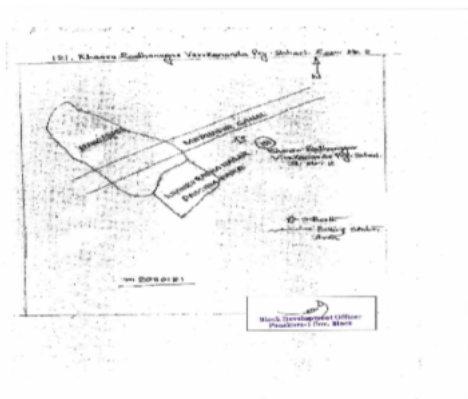

Nazri Naksha