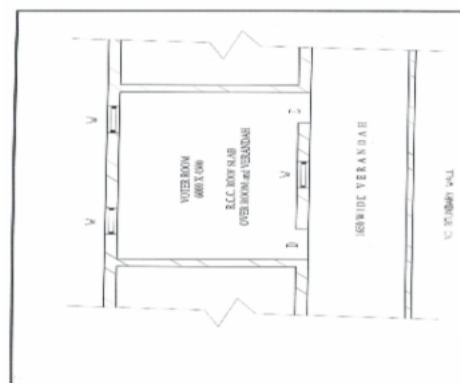

নির্বাচক নিবন্ধন আধিকারিকের স্বাক্ষর

Nazri Naksha

Google Map View

Polling Station Building Front View

Polling Station Front View

Cad View

Key MAP View

1 নাম : বাদলচন্দ্র দোলই পিতার নাম: কানাই দোলই বাড়ির নং : n0089 বয়স : 58 লিঙ্গ : পুরুষ	WB/29/200/270377	2 নাম : পিন্টু দোলই পিতার নাম: বাদল দোলই বাড়ির নং : n0089 বয়স : 36 লিঙ্গ : পুরুষ	RGN1414929	3 নাম : পদালোচন দোলই পিতার নাম: বিষ্ণুপদ দোলই বাড়ির নং : n0084 বয়স : 43 লিঙ্গ : পুরুষ	GWV2330355
4 নাম : লতা দোলই স্বামীর নাম: পদালোচন দোলই বাড়ির নং : n0084 বয়স : 36 লিঙ্গ : মহিলা	RGN1415215	5 নাম : ত্রিলোচন দোলই পিতার নাম: বিষ্ণুপদ দোলই বাড়ির নং : n0084 বয়স : 41 লিঙ্গ : পুরুষ	RGN1307339	6 নাম : পূজা দোলই স্বামীর নাম: ত্রিলোচন দোলই বাড়ির নং : n0084 বয়স : 43 লিঙ্গ : মহিলা	GWV2330363
7 নাম : কালিপদ দোলই পিতার নাম: কানাই দোলই বাড়ির নং : n0089 বয়স : 64 লিঙ্গ : পুরুষ	RGN2340354	8 নাম : ছট্টু দোলই পিতার নাম: বাদল চন্দ্র দোলই বাড়ির নং : N0089 বয়স : 27 লিঙ্গ : পুরুষ	RGN2509446	9 নাম : মধুমিতা দোলই স্বামীর নাম: পিন্টু দোলই বাড়ির নং : এন0089 বয়স : 30 লিঙ্গ : মহিলা	NKP2155802
10 নাম : পঙ্কজ দোলই পিতার নাম: পদালোচন দোলই বাড়ির নং : নং084 বয়স : 23 লিঙ্গ : পুরুষ	RGN2831436	11 নাম : ভবানী দোলই স্বামীর নাম: বিষ্ণুপদ দোলই বাড়ির নং : n0084 বয়স : 57 লিঙ্গ : মহিলা	RGN2770048	12 নাম : অমল দোলাই পিতার নাম: বিষ্ণুপদ দোলাই বাড়ির নং : n0084 বয়স : 35 লিঙ্গ : পুরুষ	RGN1544022
13 নাম : শেফালী দোলই স্বামীর নাম: অমল দোলই বাড়ির নং : n0084 বয়স : 35 লিঙ্গ : মহিলা	RGN1712496	14 নাম : বিষ্ণুপদ দোলই পিতার নাম: বিক্রম দোলই বাড়ির নং : n0084 বয়স : 64 লিঙ্গ : পুরুষ	RGN2395416	15 নাম : সুশান্ত দোলই পিতার নাম: ত্রিলোচন দোলই বাড়ির নং : এন0084 বয়স : 21 লিঙ্গ : পুরুষ	RGN2908697
16 নাম : ষষ্ঠি দোলই পিতার নাম: পদালোচন দোলই বাড়ির নং : এন0084 বয়স : 21 লিঙ্গ : পুরুষ	RGN2892412	17 নাম : অনন্য দোলই পিতার নাম: কালিপদ দোলই বাড়ির নং : n0089 বয়স : 39 লিঙ্গ : পুরুষ	GWV2651859	18 নাম : পূর্ণ দোলই পিতার নাম: কালিপদ দোলই বাড়ির নং : n0089 বয়স : 43 লিঙ্গ : পুরুষ	RGN0548396
19 নাম : ত্রিলোকা দোলই স্বামীর নাম: কালিপদ দোলই বাড়ির নং : n0089 বয়স : 56 লিঙ্গ : মহিলা	RGN2340362	20 নাম : অর্চনা দোলই স্বামীর নাম: অনন্য দোলই বাড়ির নং : N0089 বয়স : 29 লিঙ্গ : মহিলা	RGN2116515	21 নাম : জ্যোৎস্না রানী দোলই স্বামীর নাম: বাদল দোলই বাড়ির নং : n0089 বয়স : 54 লিঙ্গ : মহিলা	WB/29/200/270379
22 নাম : চণ্ডী ভূঞা স্বামীর নাম: সুদর্শন ভূঞা বাড়ির নং : n0056 বয়স : 62 লিঙ্গ : মহিলা	RGN2359289	23 নাম : মৃত্যুঞ্জয় ভূঞা পিতার নাম: সুদর্শন ভূঞা বাড়ির নং : n0056 বয়স : 38 লিঙ্গ : পুরুষ	RGN2544674	24 নাম : প্রতিমা ভূঞা স্বামীর নাম: শীতল ভূঞা বাড়ির নং : n0056 বয়স : 40 লিঙ্গ : মহিলা	RGN1543842
25 নাম : সনাতন ভূঞা পিতার নাম: সুদর্শন ভূঞা বাড়ির নং : n0056 বয়স : 41 লিঙ্গ : পুরুষ	RGN1414952	26 নাম : ছায়া রানী জমাদার (ভূঞা) স্বামীর নাম: সনাতন ভূঞা বাড়ির নং : n0056 বয়স : 38 লিঙ্গ : মহিলা	RGN1837004	27 নাম : বুল্টি ভূঞা স্বামীর নাম: বাপী ভূঞা বাড়ির নং : n0056 বয়স : 38 লিঙ্গ : মহিলা	RGN1836782
28 নাম : তনুশ্রী ভূঞা স্বামীর নাম: প্রসেনজিৎ ভূঞা বাড়ির নং : n0052 বয়স : 26 লিঙ্গ : মহিলা	RGN2275352	29 নাম : লক্ষ্মী দোলই(ভূঞা) স্বামীর নাম: লক্ষীকান্ত ভূঞা বাড়ির নং : n0052 বয়স : 32 লিঙ্গ : মহিলা	RGN1712561	30 নাম : লক্ষীকান্ত ভূঞা পিতার নাম: গৌর ভূঞা বাড়ির নং : n0052 বয়স : 39 লিঙ্গ : পুরুষ	RGN0550376