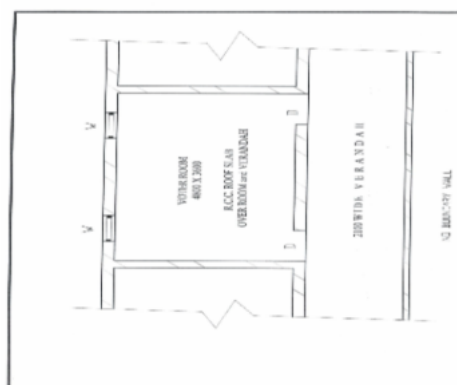

নির্বাচক নিবন্ধন আধিকারিকের স্বাক্ষর

Nazri Naksha

Google Map View

Polling Station Building Front View

Polling Station Front View

Cad View

Key MAP View

1 নাম : পূর্ণেন্দু আচার্য্য পিতার নাম: সুধীর আচার্য্য বাড়ির নং : n0103 বয়স : 61 লিঙ্গ : পুরুষ ফটো উপলব্ধ	WB/29/200/276598	2 নাম : সুধা আচার্য্য স্বামীর নাম: পূর্ণেন্দু আচার্য্য বাড়ির নং : n0103 বয়স : 55 লিঙ্গ : মহিলা ফটো উপলব্ধ	WB/29/200/276509	3 নাম : শান্তনু আচার্য্য পিতার নাম: পূর্ণেন্দু আচার্য্য বাড়ির নং : n0103 বয়স : 33 লিঙ্গ : পুরুষ ফটো উপলব্ধ	RGN1785583
4 নাম : সাথী ভট্টাচার্য্য স্বামীর নাম: শান্তনু আচার্য্য বাড়ির নং : এন0103 বয়স : 24 লিঙ্গ : মহিলা ফটো উপলব্ধ	RGN2847382	5 নাম : সংগীতা আদিকারী জানা স্বামীর নাম: প্রশান্ত জানা বাড়ির নং : এন0130 বয়স : 26 লিঙ্গ : মহিলা ফটো উপলব্ধ	SKS2101129	6 নাম : সুদেবনা খুঁটিয়া পিতার নাম: আনন্দ খুঁটিয়া বাড়ির নং : 000 বয়স : 22 লিঙ্গ : মহিলা ফটো উপলব্ধ	RGN2813426
7 নাম : লাবণী খুঁটিয়া পিতার নাম: রামানন্দ খুঁটিয়া বাড়ির নং : নং064 বয়স : 25 লিঙ্গ : মহিলা ফটো উপলব্ধ	RGN2618494	8 নাম : রামানন্দ খুঁটিয়া পিতার নাম: গৌষ্ঠ খুঁটিয়া বাড়ির নং : n0064 বয়স : 59 লিঙ্গ : পুরুষ ফটো উপলব্ধ	WB/29/200/276524	9 নাম : জয়ন্তী খুঁটিয়া স্বামীর নাম: রামানন্দ খুঁটিয়া বাড়ির নং : n0064 বয়স : 49 লিঙ্গ : মহিলা ফটো উপলব্ধ	GWV1344050
10 নাম : ভবানী খুঁটিয়া স্বামীর নাম: গৌষ্ঠ খুঁটিয়া বাড়ির নং : n0063 বয়স : 84 লিঙ্গ : মহিলা ফটো উপলব্ধ	RGN2745818	11 নাম : আনন্দ খুঁটিয়া পিতার নাম: গৌষ্ঠ খুঁটিয়া বাড়ির নং : n0063 বয়স : 52 লিঙ্গ : পুরুষ ফটো উপলব্ধ	RGN2745859	12 নাম : জয়ন্তী খুঁটিয়া স্বামীর নাম: আনন্দ খুঁটিয়া বাড়ির নং : n0063 বয়স : 42 লিঙ্গ : মহিলা ফটো উপলব্ধ	GWV2332328
13 নাম : নারায়ন খুঁটিয়া পিতার নাম: গৌষ্ঠ খুঁটিয়া বাড়ির নং : n0063 বয়স : 52 লিঙ্গ : পুরুষ ফটো উপলব্ধ	WB/29/200/276139	14 নাম : অমৃতা খুঁটিয়া স্বামীর নাম: নারায়ন খুঁটিয়া বাড়ির নং : n0063 বয়স : 41 লিঙ্গ : মহিলা ফটো উপলব্ধ	GWV2331577	15 নাম : সর্বানী খুঁটিয়া পিতার নাম: নারায়ন খুঁটিয়া বাড়ির নং : এন0039 বয়স : 22 লিঙ্গ : মহিলা ফটো উপলব্ধ	RGN2910974
16 নাম : রাজকুমার খাঁড়া পিতার নাম: খোকন খাঁড়া বাড়ির নং : এন0075 বয়স : 26 লিঙ্গ : পুরুষ ফটো উপলব্ধ	RGN2246650	17 নাম : ফুলুরানী গাঁতাইত স্বামীর নাম: কার্তিক চন্দ্র গাঁতাইত বাড়ির নং : n0030 বয়স : 65 লিঙ্গ : মহিলা ফটো উপলব্ধ	WB/29/200/276501	18 নাম : মৃত্যঞ্জয় গাঁতাইত পিতার নাম: গোপাল গাঁতাইত বাড়ির নং : n0043 বয়স : 88 লিঙ্গ : পুরুষ ফটো উপলব্ধ	WB/29/200/276193
19 নাম : সারথী গাঁতাইত স্বামীর নাম: প্রভাস গাঁতাইত বাড়ির নং : n0032 বয়স : 78 লিঙ্গ : মহিলা ফটো উপলব্ধ	WB/29/200/276221	20 নাম : লক্ষ্মণ গাঁতাইত পিতার নাম: মৃত্যঞ্জয় গাঁতাইত বাড়ির নং : n0043 বয়স : 53 লিঙ্গ : পুরুষ ফটো উপলব্ধ	WB/29/200/276373	21 নাম : সাবিত্রী গাঁতাইত স্বামীর নাম: নারায়ন গাঁতাইত বাড়ির নং : n0033 বয়স : 78 লিঙ্গ : মহিলা ফটো উপলব্ধ	WB/29/200/276381
22 নাম : গনেশচন্দ্র গাঁতাইত পিতার নাম: অনিল গাঁতাইত বাড়ির নং : n0031 বয়স : 69 লিঙ্গ : পুরুষ ফটো উপলব্ধ	WB/29/200/276451	23 নাম : কার্তিক চন্দ্র গাঁতাইত পিতার নাম: অনিল বরন গাঁতাইত বাড়ির নং : n0030 বয়স : 74 লিঙ্গ : পুরুষ ফটো উপলব্ধ	WB/29/200/276500	24 নাম : সরস্বতী গাঁতাইত স্বামীর নাম: গনেশ চন্দ্র গাঁতাইত বাড়ির নং : n0031 বয়স : 59 লিঙ্গ : মহিলা ফটো উপলব্ধ	WB/29/200/276502
25 নাম : রজত কুমার গাঁতাইত পিতার নাম: কার্তিক চন্দ্র গাঁতাইত বাড়ির নং : n0030 বয়স : 41 লিঙ্গ : পুরুষ ফটো উপলব্ধ	GWV2331585	26 নাম : ভবানী গাঁতাইত স্বামীর নাম: অসিতবরন গাঁতাইত বাড়ির নং : n0032 বয়স : 51 লিঙ্গ : মহিলা ফটো উপলব্ধ	GWV1343284	27 নাম : আনন্দ গাঁতাইত পিতার নাম: নারায়ন গাঁতাইত বাড়ির নং : n0033 বয়স : 50 লিঙ্গ : পুরুষ ফটো উপলব্ধ	GWV1343367
28 নাম : মানিক গাঁতাইত পিতার নাম: আনন্দ চন্দ্র গাঁতাইত বাড়ির নং : N0033 বয়স : 25 লিঙ্গ : পুরুষ ফটো উপলব্ধ	RGN2501930	29 নাম : বিধীকা গাঁতাইত পিতার নাম: অসিত গাঁতাইত বাড়ির নং : এন0032 বয়স : 26 লিঙ্গ : মহিলা ফটো উপলব্ধ	RGN2246700	30 নাম : শুভাশীষ গাতাইৎ পিতার নাম: লক্ষ্মণ গাতাইৎ বাড়ির নং : এন0043 বয়স : 26 লিঙ্গ : পুরুষ ফটো উপলব্ধ	RGN2246759