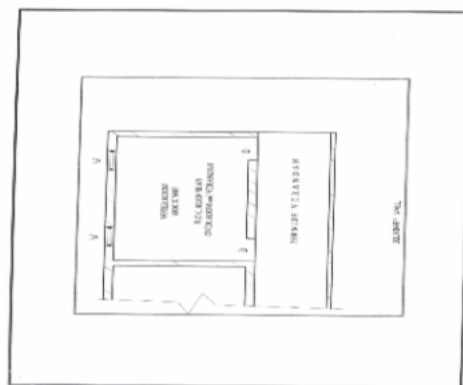

নির্বাচক নিবন্ধন আধিকারিকের স্বাক্ষর

Nazri Naksha

Google Map View

Polling Station Building Front View

Polling Station Front View

Cad View

Key MAP View

1 নাম : মোহন মাইতি পিতার নাম: হরেন্দ্র বাড়ির নং : n0082 বয়স : 66 লিঙ্গ : পুরুষ	WB/29/200/282120	2 নাম : শিবানী মণ্ডল স্বামীর নাম: তারক মণ্ডল বাড়ির নং : n0142 বয়স : 46 লিঙ্গ : মহিলা	GWV2333219	3 নাম : ছবি পাত্র স্বামীর নাম: অশোক বাড়ির নং : n0238 বয়স : 58 লিঙ্গ : মহিলা	WB/29/200/282460
4 নাম : সমীর পাত্র পিতার নাম: অশোক পাত্র বাড়ির নং : n0238 বয়স : 44 লিঙ্গ : পুরুষ	GWV2653053	5 নাম : কনক সেক (পাত্র) স্বামীর নাম: সমীর পাত্র বাড়ির নং : n0238 বয়স : 40 লিঙ্গ : মহিলা	RGN0570325	6 নাম : তারক মন্ডল পিতার নাম: নরেন মন্ডল বাড়ির নং : n0142 বয়স : 51 লিঙ্গ : পুরুষ	WB/29/200/282694
7 নাম : সেক শান্তি স্বামীর নাম: কাশিমুদ্দিন বাড়ির নং : n0142 বয়স : 68 লিঙ্গ : মহিলা	WB/29/200/282684	8 নাম : কম্পনা মাইতি স্বামীর নাম: মোহন বাড়ির নং : n0082 বয়স : 59 লিঙ্গ : মহিলা	WB/29/200/282680	9 নাম : উত্তম মাইতি পিতার নাম: মোহন মাইতি বাড়ির নং : n0082 বয়স : 39 লিঙ্গ : পুরুষ	RGN0569467
10 নাম : বাপ্পা মন্ডল পিতার নাম: তারক মন্ডল বাড়ির নং : n0142 বয়স : 25 লিঙ্গ : পুরুষ	RGN2525384	11 নাম : নমিতা পাড়া মাইতি স্বামীর নাম: উত্তম মাইতি বাড়ির নং : n0082 বয়স : 32 লিঙ্গ : মহিলা	RGN1987858	12 নাম : মুসলেমা খাতুন স্বামীর নাম: বাপ্পা মন্ডল বাড়ির নং : এন0142 বয়স : 23 লিঙ্গ : মহিলা	RGN2858561
13 নাম : স্বরূপ কুমার পাত্র পিতার নাম: সমীর কুমার পাত্র বাড়ির নং : এন0238 বয়স : 22 লিঙ্গ : পুরুষ	RGN2858595	14 নাম : সঞ্জয় অধিকারী পিতার নাম: মুক্তারাম অধিকারী বাড়ির নং : n0122 বয়স : 43 লিঙ্গ : পুরুষ	GWV2333235	15 নাম : সঞ্জীব অধিকারী পিতার নাম: মুক্তারাম অধিকারী বাড়ির নং : n0122 বয়স : 39 লিঙ্গ : পুরুষ	GWV2480598
16 নাম : কৃষ্ণা প্রমাণিক অধিকারী স্বামীর নাম: দেবশীষ অধিকারী বাড়ির নং : এন0122 বয়স : 34 লিঙ্গ : মহিলা	YMD1460542	17 নাম : কমলা অধিকারী স্বামীর নাম: মুক্তা রাম অধিকারী বাড়ির নং : n0122 বয়স : 66 লিঙ্গ : মহিলা	RGN2302024	18 নাম : মলয় অধিকারী পিতার নাম: পিন্টু অধিকারী বাড়ির নং : এন0018 বয়স : 23 লিঙ্গ : পুরুষ	RGN2683720
19 নাম : রূপালী জানা(অধিকারী) স্বামীর নাম: সঞ্জীব অধিকারী বাড়ির নং : n0122 বয়স : 33 লিঙ্গ : মহিলা	RGN1714427	20 নাম : মিঠু পট্টনায়ক (অধিকারী) স্বামীর নাম: সঞ্জয় অধিকারী বাড়ির নং : n0122 বয়স : 36 লিঙ্গ : মহিলা	RGN1544923	21 নাম : মীনারানী অধিকারী স্বামীর নাম: প্রনব অধিকারী বাড়ির নং : n0018 বয়স : 44 লিঙ্গ : মহিলা	RGN0569517
22 নাম : পিন্টু অধিকারী পিতার নাম: শশাংক অধিকারী বাড়ির নং : n0018 বয়স : 52 লিঙ্গ : পুরুষ	WB/29/200/282169	23 নাম : মায়ালতা অধিকারী স্বামীর নাম: শশাংক অধিকারী বাড়ির নং : n0018 বয়স : 70 লিঙ্গ : মহিলা	WB/29/200/282300	24 নাম : পিনাকী রঞ্জন অধিকারী পিতার নাম: পিন্টু অধিকারী বাড়ির নং : n0018 বয়স : 44 লিঙ্গ : পুরুষ	GWV2333227
25 নাম : প্রনব অধিকারী পিতার নাম: শশাংক শেখর আধিকারী বাড়ির নং : n0018 বয়স : 50 লিঙ্গ : পুরুষ	GWV1577691	26 নাম : মৌসুমী অধিকারী স্বামীর নাম: পিনাকী রঞ্জন অধিকারী বাড়ির নং : n0018 বয়স : 44 লিঙ্গ : মহিলা	RGN0569525	27 নাম : দেবশীষ অধিকারী পিতার নাম: মুক্তারাম অধিকারী বাড়ির নং : n0122 বয়স : 36 লিঙ্গ : পুরুষ	RGN1308170
28 নাম : প্রিয়াঙ্কা অধিকারী (চক্রবর্তী) স্বামীর নাম: সুপ্রভাত চক্রবর্তী বাড়ির নং : n0280 বয়স : 50 লিঙ্গ : মহিলা	GWV2160968	29 নাম : লতা আড়ি স্বামীর নাম: প্রফুল্ল আড়ি বাড়ির নং : n0237 বয়স : 55 লিঙ্গ : মহিলা	WB/29/200/282127	30 নাম : অভিষেক আড়ি পিতার নাম: প্রফুল্ল আড়ি বাড়ির নং : n0237 বয়স : 36 লিঙ্গ : পুরুষ	RGN1417765