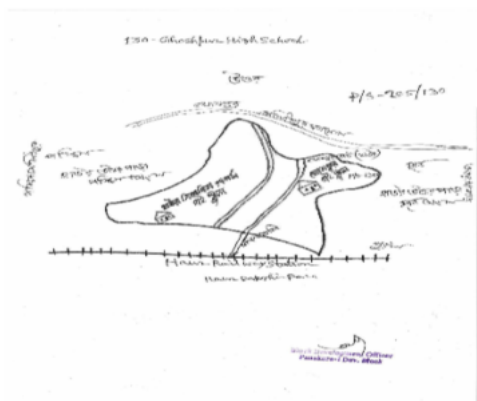

Nazri Naksha