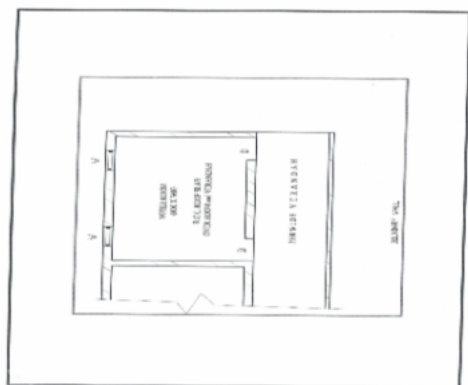

নির্বাচক নিবন্ধন আধিকারিকের স্বাক্ষর

Nazri Naksha

Google Map View

Polling Station Building Front View

Polling Station Front View

Cad View

Key MAP View

1 নাম : মোহন মাইতি পিতার নাম: হরেন্দ্র বাড়ির নং : n0082 বয়স : 66 লিঙ্গ : পুরুষ	WB/29/200/282120	2 নাম : শিবানী মণ্ডল স্বামীর নাম: তারক মণ্ডল বাড়ির নং : n0142 বয়স : 46 লিঙ্গ : মহিলা	GWV2333219	3 নাম : ছবি পাত্র স্বামীর নাম: অশোক বাড়ির নং : n0238 বয়স : 58 লিঙ্গ : মহিলা	WB/29/200/282460
4 নাম : সমীর পাত্র পিতার নাম: অশোক পাত্র বাড়ির নং : n0238 বয়স : 44 লিঙ্গ : পুরুষ	GWV2653053	5 নাম : কনক সেক (পাত্র) স্বামীর নাম: সমীর পাত্র বাড়ির নং : n0238 বয়স : 40 লিঙ্গ : মহিলা	RGN0570325	6 নাম : তারক মন্ডল পিতার নাম: নরেন মন্ডল বাড়ির নং : n0142 বয়স : 51 লিঙ্গ : পুরুষ	WB/29/200/282694
7 নাম : সেক শান্তি স্বামীর নাম: কাশিমুদ্দিন বাড়ির নং : n0142 বয়স : 68 লিঙ্গ : মহিলা	WB/29/200/282684	8 নাম : কম্পনা মাইতি স্বামীর নাম: মোহন বাড়ির নং : n0082 বয়স : 59 লিঙ্গ : মহিলা	WB/29/200/282680	9 নাম : উত্তম মাইতি পিতার নাম: মোহন মাইতি বাড়ির নং : n0082 বয়স : 39 লিঙ্গ : পুরুষ	RGN0569467
10 নাম : বাপ্পা মন্ডল পিতার নাম: তারক মন্ডল বাড়ির নং : n0142 বয়স : 25 লিঙ্গ : পুরুষ	RGN2525384	11 নাম : নমিতা পাড়া মাইতি স্বামীর নাম: উত্তম মাইতি বাড়ির নং : n0082 বয়স : 32 লিঙ্গ : মহিলা	RGN1987858	12 নাম : মুসলেমা খাতুন স্বামীর নাম: বাপ্পা মন্ডল বাড়ির নং : এন0142 বয়স : 23 লিঙ্গ : মহিলা	RGN2858561
13 নাম : স্বরূপ কুমার পাত্র পিতার নাম: সমীর কুমার পাত্র বাড়ির নং : এন0238 বয়স : 22 লিঙ্গ : পুরুষ	RGN2858595	14 নাম : সঞ্জয় অধিকারী পিতার নাম: মুক্তারাম অধিকারী বাড়ির নং : n0122 বয়স : 43 লিঙ্গ : পুরুষ	GWV2333235	15 নাম : সঞ্জীব অধিকারী পিতার নাম: মুক্তারাম অধিকারী বাড়ির নং : n0122 বয়স : 39 লিঙ্গ : পুরুষ	GWV2480598
16 নাম : কৃষ্ণা প্রমাণিক অধিকারী স্বামীর নাম: দেবশীষ অধিকারী বাড়ির নং : এন0122 বয়স : 34 লিঙ্গ : মহিলা	YMD1460542	17 নাম : কমলা অধিকারী স্বামীর নাম: মুক্তা রাম অধিকারী বাড়ির নং : n0122 বয়স : 66 লিঙ্গ : মহিলা	RGN2302024	18 নাম : মলয় অধিকারী পিতার নাম: পিন্টু অধিকারী বাড়ির নং : এন0018 বয়স : 23 লিঙ্গ : পুরুষ	RGN2683720
19 নাম : রূপালী জানা(অধিকারী) স্বামীর নাম: সঞ্জীব অধিকারী বাড়ির নং : n0122 বয়স : 33 লিঙ্গ : মহিলা	RGN1714427	20 নাম : মিঠু পট্টনায়ক (অধিকারী) স্বামীর নাম: সঞ্জয় অধিকারী বাড়ির নং : n0122 বয়স : 36 লিঙ্গ : মহিলা	RGN1544923	21 নাম : মীনারানী অধিকারী স্বামীর নাম: প্রনব অধিকারী বাড়ির নং : n0018 বয়স : 44 লিঙ্গ : মহিলা	RGN0569517
22 নাম : পিন্টু অধিকারী পিতার নাম: শশাংক অধিকারী বাড়ির নং : n0018 বয়স : 52 লিঙ্গ : পুরুষ	WB/29/200/282169	23 নাম : মায়ালতা অধিকারী স্বামীর নাম: শশাংক অধিকারী বাড়ির নং : n0018 বয়স : 70 লিঙ্গ : মহিলা	WB/29/200/282300	24 নাম : পিনাকী রঞ্জন অধিকারী পিতার নাম: পিন্টু অধিকারী বাড়ির নং : n0018 বয়স : 44 লিঙ্গ : পুরুষ	GWV2333227
25 নাম : প্রনব অধিকারী পিতার নাম: শশাংক শেখর আধিকারী বাড়ির নং : n0018 বয়স : 50 লিঙ্গ : পুরুষ	GWV1577691	26 নাম : মৌসুমী অধিকারী স্বামীর নাম: পিনাকী রঞ্জন অধিকারী বাড়ির নং : n0018 বয়স : 44 লিঙ্গ : মহিলা	RGN0569525	27 নাম : দেবশীষ অধিকারী পিতার নাম: মুক্তারাম অধিকারী বাড়ির নং : n0122 বয়স : 36 লিঙ্গ : পুরুষ	RGN1308170
28 নাম : প্রিয়াঙ্কা অধিকারী (চক্রবর্তী) স্বামীর নাম: সুপ্রভাত চক্রবর্তী বাড়ির নং : n0280 বয়স : 50 লিঙ্গ : মহিলা	GWV2160968	29 নাম : লতা আড়ি স্বামীর নাম: প্রফুল্ল আড়ি বাড়ির নং : n0237 বয়স : 55 লিঙ্গ : মহিলা	WB/29/200/282127	30 নাম : অভিষেক আড়ি পিতার নাম: প্রফুল্ল আড়ি বাড়ির নং : n0237 বয়স : 36 লিঙ্গ : পুরুষ	RGN1417765