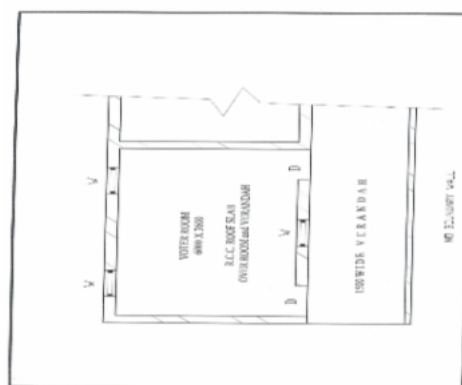

নির্বাচক নিবন্ধন আধিকারিকের স্বাক্ষর

Nazri Naksha

Google Map View

Polling Station Building Front View

Polling Station Front View

Cad View

Key MAP View

1 নাম : আরতি হাজরা স্বামীর নাম: শচীন বাড়ির নং : n0033 বয়স : 67 লিঙ্গ : মহিলা	WB/29/200/288668	2 নাম : সন্তু হাজরা পিতার নাম: শচীন হাজরা বাড়ির নং : n0033 বয়স : 39 লিঙ্গ : পুরুষ	RGN0583492	3 নাম : বুমা রানী হাজরা স্বামীর নাম: সন্তু হাজরা বাড়ির নং : n0033 বয়স : 36 লিঙ্গ : মহিলা	RGN1618156
4 নাম : সুলেখা মাইতি স্বামীর নাম: নারায়ন চন্দ্র মাইতি বাড়ির নং : n0040 বয়স : 57 লিঙ্গ : মহিলা	WB/29/200/288579	5 নাম : নারায়ন চন্দ্র মাইতি পিতার নাম: হরিপদ মাইতি বাড়ির নং : n0040 বয়স : 61 লিঙ্গ : পুরুষ	RGN2307155	6 নাম : বিদ্যুত বিকাশ মাইতি পিতার নাম: নারায়ন চন্দ্র মাইতি বাড়ির নং : n0040 বয়স : 40 লিঙ্গ : পুরুষ	GWV2335313
7 নাম : অনুশ্রী কর(মাইতি) স্বামীর নাম: বিদ্যুৎ বিকাশ মাইতি বাড়ির নং : n0040 বয়স : 32 লিঙ্গ : মহিলা	RGN1840222	8 নাম : লক্ষীকান্ত অধিকারী পিতার নাম: নিতাই অধিকারী বাড়ির নং : n0001 বয়স : 68 লিঙ্গ : পুরুষ	WB/29/200/288664	9 নাম : আরতি অধিকারী স্বামীর নাম: লক্ষীকান্ত অধিকারী বাড়ির নং : n0001 বয়স : 61 লিঙ্গ : মহিলা	WB/29/200/288292
10 নাম : শ্যামানন্দ অধিকারী পিতার নাম: লক্ষীকান্ত অধিকারী বাড়ির নং : n0001 বয়স : 40 লিঙ্গ : পুরুষ	RGN1308964	11 নাম : রাধা রানী অধিকারী স্বামীর নাম: শ্যামানন্দ অধিকারী বাড়ির নং : n0001 বয়স : 25 লিঙ্গ : মহিলা	RGN2497964	12 নাম : মৃত্যুঞ্জয় কিস্কু পিতার নাম: কটাল কিস্কু বাড়ির নং : এন0044 বয়স : 28 লিঙ্গ : পুরুষ	RGN2225811
13 নাম : নন্দিনী হাঁসদা কিস্কু স্বামীর নাম: মঙ্গল কিস্কু বাড়ির নং : এন0042 বয়স : 25 লিঙ্গ : মহিলা	RGN2723435	14 নাম : সীতারানী কিস্কু স্বামীর নাম: লক্ষন কিস্কু বাড়ির নং : n0042 বয়স : 55 লিঙ্গ : মহিলা	WB/29/200/288398	15 নাম : মঙ্গল কিস্কু পিতার নাম: লক্ষন কিস্কু বাড়ির নং : n0042 বয়স : 32 লিঙ্গ : পুরুষ	RGN1715770
16 নাম : কালীচরন কিস্কু পিতার নাম: শীতল কিস্কু বাড়ির নং : n0025 বয়স : 65 লিঙ্গ : পুরুষ	WB/29/200/288228	17 নাম : শীতল কিস্কু পিতার নাম: কালীচরন কিস্কু বাড়ির নং : n0025 বয়স : 38 লিঙ্গ : পুরুষ	RGN0583591	18 নাম : শ্রীমতিরানী কিস্কু স্বামীর নাম: শীতল কিস্কু বাড়ির নং : n0025 বয়স : 32 লিঙ্গ : মহিলা	RGN1715788
19 নাম : চন্দ্র কিস্কু পিতার নাম: কালীচরন কিস্কু বাড়ির নং : n0025 বয়স : 34 লিঙ্গ : পুরুষ	RGN1839976	20 নাম : মনি কিস্কু স্বামীর নাম: চন্দ্র কিস্কু বাড়ির নং : n0025 বয়স : 38 লিঙ্গ : মহিলা	RGN1839984	21 নাম : হপন কিস্কু পিতার নাম: কালি চরণ কিস্কু বাড়ির নং : n0025 বয়স : 36 লিঙ্গ : পুরুষ	RGN1419217
22 নাম : সীতানাথ কিস্কু পিতার নাম: চন্দ্র কিস্কু বাড়ির নং : n0043 বয়স : 68 লিঙ্গ : পুরুষ	WB/29/200/288368	23 নাম : ভূটি কিস্কু স্বামীর নাম: সীতানাথ কিস্কু বাড়ির নং : n0043 বয়স : 58 লিঙ্গ : মহিলা	WB/29/200/288419	24 নাম : বাপি কিস্কু পিতার নাম: সীতারাম কিস্কু বাড়ির নং : n0043 বয়স : 34 লিঙ্গ : পুরুষ	RGN1545441
25 নাম : বর্না কিস্কু স্বামীর নাম: বাপি কিস্কু বাড়ির নং : n0043 বয়স : 35 লিঙ্গ : মহিলা	RGN1545458	26 নাম : শংকর কিস্কু পিতার নাম: সীতানাথ কিস্কু বাড়ির নং : n0043 বয়স : 32 লিঙ্গ : পুরুষ	RGN1715622	27 নাম : নগেন কিস্কু পিতার নাম: মঙ্গল কিস্কু বাড়ির নং : n0044 বয়স : 55 লিঙ্গ : পুরুষ	WB/29/200/288674
28 নাম : শোভা কিস্কু স্বামীর নাম: কটাল কিস্কু বাড়ির নং : n0044 বয়স : 45 লিঙ্গ : মহিলা	GWV2334845	29 নাম : ললিতা কিস্কু মুন্সরমু স্বামীর নাম: তাপস মুন্সরমু বাড়ির নং : এন0256 বয়স : 28 লিঙ্গ : মহিলা	RGN2500999	30 নাম : কেয়া জানা গাঁতাইত স্বামীর নাম: সুরদীপ গাঁতাইত বাড়ির নং : N0090 বয়স : 32 লিঙ্গ : মহিলা	RGN2118099