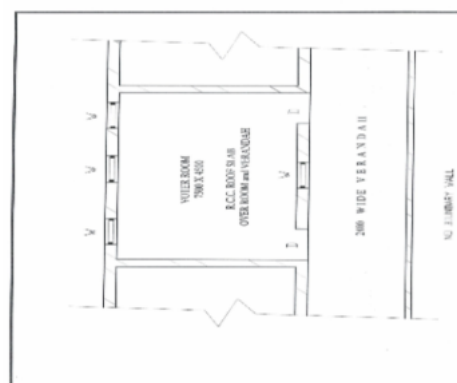

নির্বাচক নিবন্ধন আধিকারিকের স্বাক্ষর

Nazri Naksha

Google Map View

Polling Station Building Front View

Polling Station Front View

Cad View

Key MAP View

1 নাম : টুকু নায়েক স্বামীর নাম: বিজয় নায়েক বাড়ির নং : n0149 বয়স : 73 লিঙ্গ : মহিলা	WB/29/200/288474	ফটো উপলব্ধ	2 নাম : কাজল বোদক স্বামীর নাম: শ্রীমন্ত বোদক বাড়ির নং : নিউ বয়স : 68 লিঙ্গ : মহিলা	WB/29/200/279273	ফটো উপলব্ধ	3 নাম : গীতা অধিকারী স্বামীর নাম: রতন অধিকারী বাড়ির নং : n0119 বয়স : 67 লিঙ্গ : মহিলা	RGN2390045	ফটো উপলব্ধ
4 নাম : ছোট্ট অধিকারী পিতার নাম: কালিপদ অধিকারী বাড়ির নং : নিউ বয়স : 31 লিঙ্গ : পুরুষ	AKQ1728120	ফটো উপলব্ধ	5 নাম : লক্ষ্মী অধিকারী স্বামীর নাম: ছোট্ট অধিকারী বাড়ির নং : এন0007 বয়স : 28 লিঙ্গ : মহিলা	AKQ1902790	ফটো উপলব্ধ	6 নাম : সুসিতা অধিকারী স্বামীর নাম: সুরজিৎ অধিকারী বাড়ির নং : N0119 বয়স : 29 লিঙ্গ : মহিলা	RGN2118255	ফটো উপলব্ধ
7 নাম : সুরজিৎ অধিকারী পিতার নাম: রতন চন্দ্র অধিকারী বাড়ির নং : N0119 বয়স : 33 লিঙ্গ : পুরুষ	RGN1618404	ফটো উপলব্ধ	8 নাম : বিশ্বজিৎ অধিকারী পিতার নাম: রতন চন্দ্র অধিকারী বাড়ির নং : n0119 বয়স : 40 লিঙ্গ : পুরুষ	GWV2589299	ফটো উপলব্ধ	9 নাম : আল্পনা দোলাই অধিকারী স্বামীর নাম: বিশ্বজিৎ অধিকারী বাড়ির নং : n0119 বয়স : 34 লিঙ্গ : মহিলা	RGN1618305	ফটো উপলব্ধ
10 নাম : পুষ্প আদক স্বামীর নাম: ধীরেন আদক বাড়ির নং : n0049 বয়স : 83 লিঙ্গ : মহিলা	WB/29/200/288099	ফটো উপলব্ধ	11 নাম : লালমোহন আদক পিতার নাম: ধীরেন আদক বাড়ির নং : n0049 বয়স : 60 লিঙ্গ : পুরুষ	WB/29/200/288529	ফটো উপলব্ধ	12 নাম : শঙ্কর আদক পিতার নাম: লালমোহন আদক বাড়ির নং : n0049 বয়স : 38 লিঙ্গ : পুরুষ	RGN0585752	ফটো উপলব্ধ
13 নাম : শুকদেব আদক পিতার নাম: লালমোহন আদক বাড়ির নং : n0049 বয়স : 34 লিঙ্গ : পুরুষ	RGN1840321	ফটো উপলব্ধ	14 নাম : গুরুপদ আদক পিতার নাম: লালমোহন আদক বাড়ির নং : n0049 বয়স : 33 লিঙ্গ : পুরুষ	RGN1840404	ফটো উপলব্ধ	15 নাম : শেফালি আদক স্বামীর নাম: লালু আদক বাড়ির নং : n0049 বয়স : 57 লিঙ্গ : মহিলা	WB/29/200/288558	ফটো উপলব্ধ
16 নাম : ভোলানাথ আদক পিতার নাম: ধীরেন আদক বাড়ির নং : n0050 বয়স : 59 লিঙ্গ : পুরুষ	WB/29/200/288624	ফটো উপলব্ধ	17 নাম : শ্যামলী আদক স্বামীর নাম: ভোলানাথ আদক বাড়ির নং : n0050 বয়স : 55 লিঙ্গ : মহিলা	WB/29/200/288559	ফটো উপলব্ধ	18 নাম : কৃষ্ণা আদক স্বামীর নাম: জয়দেব আদক বাড়ির নং : নিউ বয়স : 40 লিঙ্গ : মহিলা	RGN1441286	ফটো উপলব্ধ
19 নাম : জয়দেব আদক পিতার নাম: বাসুদেব আদক বাড়ির নং : নিউ বয়স : 48 লিঙ্গ : পুরুষ	GWV1552447	ফটো উপলব্ধ	20 নাম : রিয়া আদক পিতার নাম: জয়দেব আদক বাড়ির নং : এন0137 বয়স : 21 লিঙ্গ : মহিলা	RGN2881803	ফটো উপলব্ধ	21 নাম : পিয়ালী মন্ডল আদক স্বামীর নাম: শুকদেব আদক বাড়ির নং : এন0049 বয়স : 29 লিঙ্গ : মহিলা	RGN2035913	ফটো উপলব্ধ
22 নাম : অশোক আদক পিতার নাম: ভোলানাথ আদক বাড়ির নং : n0050 বয়স : 33 লিঙ্গ : পুরুষ	RGN1840255	ফটো উপলব্ধ	23 নাম : অজিত আদক পিতার নাম: ভোলানাথ আদক বাড়ির নং : n0050 বয়স : 29 লিঙ্গ : পুরুষ	RGN2037026	ফটো উপলব্ধ	24 নাম : সরস্বতী নায়েক স্বামীর নাম: সাধন চন্দ্র নায়েক বাড়ির নং : n0070 বয়স : 30 লিঙ্গ : মহিলা	RGN1940030	ফটো উপলব্ধ
25 নাম : সাধন চন্দ্র নায়েক পিতার নাম: আনন্দ নায়েক বাড়ির নং : n0070 বয়স : 33 লিঙ্গ : পুরুষ	RGN1716190	ফটো উপলব্ধ	26 নাম : দুলু কুলডি স্বামীর নাম: কার্তিক কুলডি বাড়ির নং : n0070 বয়স : 58 লিঙ্গ : মহিলা	WB/29/200/288117	ফটো উপলব্ধ	27 নাম : রামানন্দ অধিকারী পিতার নাম: লক্ষ্মীকান্ত অধিকারী বাড়ির নং : n0070 বয়স : 43 লিঙ্গ : পুরুষ	GWV2096170	ফটো উপলব্ধ
28 নাম : বুলু রানী অধিকারী স্বামীর নাম: রামানন্দ অধিকারী বাড়ির নং : n0070 বয়স : 38 লিঙ্গ : মহিলা	RGN1840198	ফটো উপলব্ধ	29 নাম : পুতুল বর্মন(কাণ্ডার) স্বামীর নাম: বিশ্বজিৎ কাণ্ডার বাড়ির নং : n0154 বয়স : 36 লিঙ্গ : মহিলা	RGN1419530	ফটো উপলব্ধ	30 নাম : বিজলা কাণ্ডার স্বামীর নাম: গোপাল কাণ্ডার বাড়ির নং : n0154 বয়স : 55 লিঙ্গ : মহিলা	WB/29/200/288672	ফটো উপলব্ধ