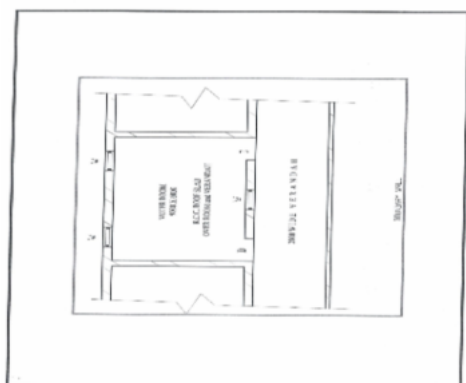

নির্বাচক নিবন্ধন আধিকারিকের স্বাক্ষর

Nazri Naksha

Google Map View

Polling Station Building Front View

Polling Station Front View

Cad View

Key MAP View

1 নাম : টুকু নায়েক স্বামীর নাম: বিজয় নায়েক বাড়ির নং : n0149 বয়স : 73 লিঙ্গ : মহিলা	WB/29/200/288474	ফটো উপলব্ধ	2 নাম : কাজল বোদক স্বামীর নাম: শ্রীমন্ত বোদক বাড়ির নং : নিউ বয়স : 68 লিঙ্গ : মহিলা	WB/29/200/279273	ফটো উপলব্ধ	3 নাম : গীতা অধিকারী স্বামীর নাম: রতন অধিকারী বাড়ির নং : n0119 বয়স : 67 লিঙ্গ : মহিলা	RGN2390045	ফটো উপলব্ধ
4 নাম : ছোট্ট অধিকারী পিতার নাম: কালিপদ অধিকারী বাড়ির নং : নিউ বয়স : 31 লিঙ্গ : পুরুষ	AKQ1728120	ফটো উপলব্ধ	5 নাম : লক্ষ্মী অধিকারী স্বামীর নাম: ছোট্ট অধিকারী বাড়ির নং : এন0007 বয়স : 28 লিঙ্গ : মহিলা	AKQ1902790	ফটো উপলব্ধ	6 নাম : সুসিতা অধিকারী স্বামীর নাম: সুরজিৎ অধিকারী বাড়ির নং : N0119 বয়স : 29 লিঙ্গ : মহিলা	RGN2118255	ফটো উপলব্ধ
7 নাম : সুরজিৎ অধিকারী পিতার নাম: রতন চন্দ্র অধিকারী বাড়ির নং : N0119 বয়স : 33 লিঙ্গ : পুরুষ	RGN1618404	ফটো উপলব্ধ	8 নাম : বিশ্বজিৎ অধিকারী পিতার নাম: রতন চন্দ্র অধিকারী বাড়ির নং : n0119 বয়স : 40 লিঙ্গ : পুরুষ	GWV2589299	ফটো উপলব্ধ	9 নাম : আল্পনা দোলাই অধিকারী স্বামীর নাম: বিশ্বজিৎ অধিকারী বাড়ির নং : n0119 বয়স : 34 লিঙ্গ : মহিলা	RGN1618305	ফটো উপলব্ধ
10 নাম : পুষ্প আদক স্বামীর নাম: ধীরেন আদক বাড়ির নং : n0049 বয়স : 83 লিঙ্গ : মহিলা	WB/29/200/288099	ফটো উপলব্ধ	11 নাম : লালমোহন আদক পিতার নাম: ধীরেন আদক বাড়ির নং : n0049 বয়স : 60 লিঙ্গ : পুরুষ	WB/29/200/288529	ফটো উপলব্ধ	12 নাম : শঙ্কর আদক পিতার নাম: লালমোহন আদক বাড়ির নং : n0049 বয়স : 38 লিঙ্গ : পুরুষ	RGN0585752	ফটো উপলব্ধ
13 নাম : শুকদেব আদক পিতার নাম: লালমোহন আদক বাড়ির নং : n0049 বয়স : 34 লিঙ্গ : পুরুষ	RGN1840321	ফটো উপলব্ধ	14 নাম : গুরুপদ আদক পিতার নাম: লালমোহন আদক বাড়ির নং : n0049 বয়স : 33 লিঙ্গ : পুরুষ	RGN1840404	ফটো উপলব্ধ	15 নাম : শেফালি আদক স্বামীর নাম: লালু আদক বাড়ির নং : n0049 বয়স : 57 লিঙ্গ : মহিলা	WB/29/200/288558	ফটো উপলব্ধ
16 নাম : ভোলানাথ আদক পিতার নাম: ধীরেন আদক বাড়ির নং : n0050 বয়স : 59 লিঙ্গ : পুরুষ	WB/29/200/288624	ফটো উপলব্ধ	17 নাম : শ্যামলী আদক স্বামীর নাম: ভোলানাথ আদক বাড়ির নং : n0050 বয়স : 55 লিঙ্গ : মহিলা	WB/29/200/288559	ফটো উপলব্ধ	18 নাম : কৃষ্ণা আদক স্বামীর নাম: জয়দেব আদক বাড়ির নং : নিউ বয়স : 40 লিঙ্গ : মহিলা	RGN1441286	ফটো উপলব্ধ
19 নাম : জয়দেব আদক পিতার নাম: বাসুদেব আদক বাড়ির নং : নিউ বয়স : 48 লিঙ্গ : পুরুষ	GWV1552447	ফটো উপলব্ধ	20 নাম : রিয়া আদক পিতার নাম: জয়দেব আদক বাড়ির নং : এন0137 বয়স : 21 লিঙ্গ : মহিলা	RGN2881803	ফটো উপলব্ধ	21 নাম : পিয়ালী মন্ডল আদক স্বামীর নাম: শুকদেব আদক বাড়ির নং : এন0049 বয়স : 29 লিঙ্গ : মহিলা	RGN2035913	ফটো উপলব্ধ
22 নাম : অশোক আদক পিতার নাম: ভোলানাথ আদক বাড়ির নং : n0050 বয়স : 33 লিঙ্গ : পুরুষ	RGN1840255	ফটো উপলব্ধ	23 নাম : অজিত আদক পিতার নাম: ভোলানাথ আদক বাড়ির নং : n0050 বয়স : 29 লিঙ্গ : পুরুষ	RGN2037026	ফটো উপলব্ধ	24 নাম : সরস্বতী নায়েক স্বামীর নাম: সাধন চন্দ্র নায়েক বাড়ির নং : n0070 বয়স : 30 লিঙ্গ : মহিলা	RGN1940030	ফটো উপলব্ধ
25 নাম : সাধন চন্দ্র নায়েক পিতার নাম: আনন্দ নায়েক বাড়ির নং : n0070 বয়স : 33 লিঙ্গ : পুরুষ	RGN1716190	ফটো উপলব্ধ	26 নাম : দুলু কুলডি স্বামীর নাম: কার্তিক কুলডি বাড়ির নং : n0070 বয়স : 58 লিঙ্গ : মহিলা	WB/29/200/288117	ফটো উপলব্ধ	27 নাম : রামানন্দ অধিকারী পিতার নাম: লক্ষ্মীকান্ত অধিকারী বাড়ির নং : n0070 বয়স : 43 লিঙ্গ : পুরুষ	GWV2096170	ফটো উপলব্ধ
28 নাম : বুলু রানী অধিকারী স্বামীর নাম: রামানন্দ অধিকারী বাড়ির নং : n0070 বয়স : 38 লিঙ্গ : মহিলা	RGN1840198	ফটো উপলব্ধ	29 নাম : পুতুল বর্মন(কাণ্ডার) স্বামীর নাম: বিশ্বজিৎ কাণ্ডার বাড়ির নং : n0154 বয়স : 36 লিঙ্গ : মহিলা	RGN1419530	ফটো উপলব্ধ	30 নাম : বিজলা কাণ্ডার স্বামীর নাম: গোপাল কাণ্ডার বাড়ির নং : n0154 বয়স : 55 লিঙ্গ : মহিলা	WB/29/200/288672	ফটো উপলব্ধ