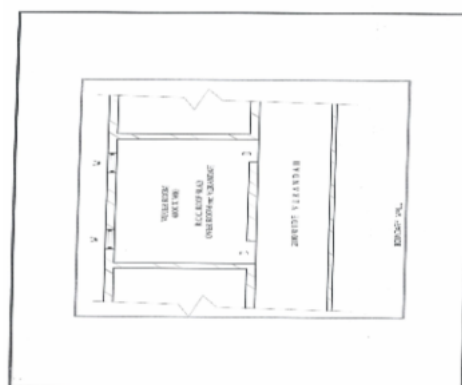

নির্বাচক নিবন্ধন আধিকারিকের স্বাক্ষর

Nazri Naksha

Google Map View

Polling Station Building Front View

Polling Station Front View

Cad View

Key MAP View

1 নাম : বর্নালী গুছাইত কর স্বামীর নাম: নারায়ন কর বাড়ির নং : n0021 বয়স : 32 লিঙ্গ : মহিলা	RGN1716562 ফটো উপলব্ধ	2 নাম : নারায়ন কর পিতার নাম: বাদল কর বাড়ির নং : n0021 বয়স : 44 লিঙ্গ : পুরুষ	GWV2096642 ফটো উপলব্ধ	3 নাম : নিয়তি কর স্বামীর নাম: বাদল কর বাড়ির নং : n0021 বয়স : 60 লিঙ্গ : মহিলা	RGN2328557 ফটো উপলব্ধ
4 নাম : বাদল কর পিতার নাম: সুধীর কর বাড়ির নং : n0021 বয়স : 67 লিঙ্গ : পুরুষ	RGN2328532 ফটো উপলব্ধ	5 নাম : অঞ্জলি কোটাল পিতার নাম: রঞ্জিত কোটাল বাড়ির নং : N0018 বয়স : 28 লিঙ্গ : পুরুষ	RGN2118388 ফটো উপলব্ধ	6 নাম : লক্ষ্মী রানী কোটাল স্বামীর নাম: রঞ্জিত কোটাল বাড়ির নং : n0018 বয়স : 46 লিঙ্গ : মহিলা	GWV2096758 ফটো উপলব্ধ
7 নাম : গোবিন্দ খামরই পিতার নাম: যোগেন্দ্র খামরই বাড়ির নং : n0026 বয়স : 81 লিঙ্গ : পুরুষ	WB/29/200/291199 ফটো উপলব্ধ	8 নাম : কার্তিক খামরই পিতার নাম: রামানন্দ খামরই বাড়ির নং : n0026 বয়স : 31 লিঙ্গ : পুরুষ	RGN1840644 ফটো উপলব্ধ	9 নাম : কাতীক খামরই পিতার নাম: বিভূতি খামরই বাড়ির নং : n0035 বয়স : 75 লিঙ্গ : পুরুষ	WB/29/200/291246 ফটো উপলব্ধ
10 নাম : রানুবালা খামরই স্বামীর নাম: কাতীক খামরই বাড়ির নং : n0035 বয়স : 68 লিঙ্গ : মহিলা	WB/29/200/291244 ফটো উপলব্ধ	11 নাম : সরস্বতী অধিকারী (খামরই) স্বামীর নাম: স্বপন কুমার খামরই বাড়ির নং : n0035 বয়স : 38 লিঙ্গ : মহিলা	RGN1309301 ফটো উপলব্ধ	12 নাম : সুকেশ খামরই পিতার নাম: নারায়ন খামরই বাড়ির নং : n0076 বয়স : 58 লিঙ্গ : পুরুষ	WB/29/200/291136 ফটো উপলব্ধ
13 নাম : সৈকত খামরই পিতার নাম: সাধন চন্দ্র খামরই বাড়ির নং : n0078 বয়স : 32 লিঙ্গ : পুরুষ	RGN1716638 ফটো উপলব্ধ	14 নাম : বলরাম খামরই পিতার নাম: কেদার খামরই বাড়ির নং : n0079 বয়স : 67 লিঙ্গ : পুরুষ	WB/29/200/291160 ফটো উপলব্ধ	15 নাম : সঞ্জয় কুমার খামরই পিতার নাম: বলরাম খামরই বাড়ির নং : n0079 বয়স : 43 লিঙ্গ : পুরুষ	GWV2335453 ফটো উপলব্ধ
16 নাম : মিঠু পাত্র (খামরই) স্বামীর নাম: সঞ্জয় কুমার খামরই বাড়ির নং : n0079 বয়স : 33 লিঙ্গ : মহিলা	RGN1716604 ফটো উপলব্ধ	17 নাম : রঞ্জিত খামরই পিতার নাম: বলরাম খামরই বাড়ির নং : n0079 বয়স : 40 লিঙ্গ : পুরুষ	GWV2611614 ফটো উপলব্ধ	18 নাম : কৌশিক খামরই পিতার নাম: সাধন চন্দ্র খামরই বাড়ির নং : n0078 বয়স : 38 লিঙ্গ : পুরুষ	GWV2589463 ফটো উপলব্ধ
19 নাম : খুকু জানা খামরই স্বামীর নাম: রঞ্জিত খামরই বাড়ির নং : n0079 বয়স : 30 লিঙ্গ : মহিলা	RGN2037281 ফটো উপলব্ধ	20 নাম : প্রতিমা খামরই স্বামীর নাম: রামানন্দ খামরই বাড়ির নং : n0026 বয়স : 43 লিঙ্গ : মহিলা	GWV2335461 ফটো উপলব্ধ	21 নাম : ছবিরানী খামরই স্বামীর নাম: নারায়ন খামরই বাড়ির নং : n0076 বয়স : 78 লিঙ্গ : মহিলা	WB/29/200/291094 ফটো উপলব্ধ
22 নাম : নারায়ন খামরই পিতার নাম: কেদার খামরই বাড়ির নং : n0076 বয়স : 86 লিঙ্গ : পুরুষ	WB/29/200/291178 ফটো উপলব্ধ	23 নাম : গীতা খামরই স্বামীর নাম: গোবিন্দ খামরই বাড়ির নং : n0026 বয়স : 72 লিঙ্গ : মহিলা	WB/29/200/291202 ফটো উপলব্ধ	24 নাম : অনিমা খামরই স্বামীর নাম: বলরাম খামরই বাড়ির নং : n0079 বয়স : 61 লিঙ্গ : মহিলা	WB/29/200/291116 ফটো উপলব্ধ
25 নাম : স্বপন কুমার খামরই পিতার নাম: কার্তিক খামরই বাড়ির নং : n0035 বয়স : 40 লিঙ্গ : পুরুষ	GWV2480994 ফটো উপলব্ধ	26 নাম : অপর্ণা মাইতি(খামরই) স্বামীর নাম: কৌশিক খামরই বাড়ির নং : n0078 বয়স : 36 লিঙ্গ : মহিলা	RGN1424142 ফটো উপলব্ধ	27 নাম : নমিতা খামরই স্বামীর নাম: সাধন খামরই বাড়ির নং : n0078 বয়স : 58 লিঙ্গ : মহিলা	WB/29/200/291114 ফটো উপলব্ধ
28 নাম : শিউলি গাঁতাইত পাত্র স্বামীর নাম: সৌতম কুমার পাত্র বাড়ির নং : হুহ বয়স : 24 লিঙ্গ : মহিলা	RGN2655744 ফটো উপলব্ধ	29 নাম : পাপিয়া বেরা প্রামাণিক স্বামীর নাম: অরুণ প্রামাণিক বাড়ির নং : এন0032 বয়স : 26 লিঙ্গ : মহিলা	RGN2252385 ফটো উপলব্ধ	30 নাম : অষ্টমী ধাড়া গায়েন স্বামীর নাম: বুদ্ধদেব গায়েন বাড়ির নং : n0068 বয়স : 24 লিঙ্গ : মহিলা	RGN2612463 ফটো উপলব্ধ