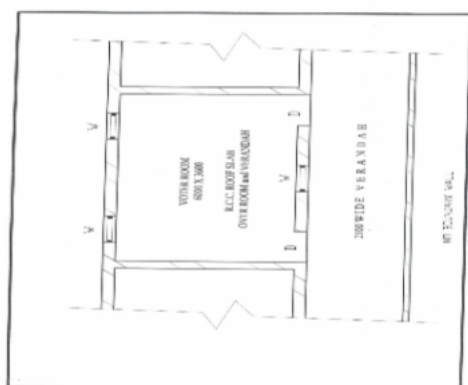

নির্বাচক নিবন্ধন আধিকারিকের স্বাক্ষর

Nazri Naksha

Google Map View

Polling Station Building Front View

Polling Station Front View

Cad View

Key MAP View

1 নাম : বর্নালী গুছাইত কর স্বামীর নাম: নারায়ন কর বাড়ির নং : n0021 বয়স : 32 লিঙ্গ : মহিলা	RGN1716562 ফটো উপলব্ধ	2 নাম : নারায়ন কর পিতার নাম: বাদল কর বাড়ির নং : n0021 বয়স : 44 লিঙ্গ : পুরুষ	GWV2096642 ফটো উপলব্ধ	3 নাম : নিয়তি কর স্বামীর নাম: বাদল কর বাড়ির নং : n0021 বয়স : 60 লিঙ্গ : মহিলা	RGN2328557 ফটো উপলব্ধ
4 নাম : বাদল কর পিতার নাম: সুধীর কর বাড়ির নং : n0021 বয়স : 67 লিঙ্গ : পুরুষ	RGN2328532 ফটো উপলব্ধ	5 নাম : অঞ্জলি কোটাল পিতার নাম: রঞ্জিত কোটাল বাড়ির নং : N0018 বয়স : 28 লিঙ্গ : পুরুষ	RGN2118388 ফটো উপলব্ধ	6 নাম : লক্ষ্মী রানী কোটাল স্বামীর নাম: রঞ্জিত কোটাল বাড়ির নং : n0018 বয়স : 46 লিঙ্গ : মহিলা	GWV2096758 ফটো উপলব্ধ
7 নাম : গোবিন্দ খামরই পিতার নাম: যোগেন্দ্র খামরই বাড়ির নং : n0026 বয়স : 81 লিঙ্গ : পুরুষ	WB/29/200/291199 ফটো উপলব্ধ	8 নাম : কার্তিক খামরই পিতার নাম: রামানন্দ খামরই বাড়ির নং : n0026 বয়স : 31 লিঙ্গ : পুরুষ	RGN1840644 ফটো উপলব্ধ	9 নাম : কাতীক খামরই পিতার নাম: বিভূতি খামরই বাড়ির নং : n0035 বয়স : 75 লিঙ্গ : পুরুষ	WB/29/200/291246 ফটো উপলব্ধ
10 নাম : রানুবালা খামরই স্বামীর নাম: কাতীক খামরই বাড়ির নং : n0035 বয়স : 68 লিঙ্গ : মহিলা	WB/29/200/291244 ফটো উপলব্ধ	11 নাম : সরস্বতী অধিকারী (খামরই) স্বামীর নাম: স্বপন কুমার খামরই বাড়ির নং : n0035 বয়স : 38 লিঙ্গ : মহিলা	RGN1309301 ফটো উপলব্ধ	12 নাম : সুকেশ খামরই পিতার নাম: নারায়ন খামরই বাড়ির নং : n0076 বয়স : 58 লিঙ্গ : পুরুষ	WB/29/200/291136 ফটো উপলব্ধ
13 নাম : সৈকত খামরই পিতার নাম: সাধন চন্দ্র খামরই বাড়ির নং : n0078 বয়স : 32 লিঙ্গ : পুরুষ	RGN1716638 ফটো উপলব্ধ	14 নাম : বলরাম খামরই পিতার নাম: কেদার খামরই বাড়ির নং : n0079 বয়স : 67 লিঙ্গ : পুরুষ	WB/29/200/291160 ফটো উপলব্ধ	15 নাম : সঞ্জয় কুমার খামরই পিতার নাম: বলরাম খামরই বাড়ির নং : n0079 বয়স : 43 লিঙ্গ : পুরুষ	GWV2335453 ফটো উপলব্ধ
16 নাম : মিঠু পাত্র (খামরই) স্বামীর নাম: সঞ্জয় কুমার খামরই বাড়ির নং : n0079 বয়স : 33 লিঙ্গ : মহিলা	RGN1716604 ফটো উপলব্ধ	17 নাম : রঞ্জিত খামরই পিতার নাম: বলরাম খামরই বাড়ির নং : n0079 বয়স : 40 লিঙ্গ : পুরুষ	GWV2611614 ফটো উপলব্ধ	18 নাম : কৌশিক খামরই পিতার নাম: সাধন চন্দ্র খামরই বাড়ির নং : n0078 বয়স : 38 লিঙ্গ : পুরুষ	GWV2589463 ফটো উপলব্ধ
19 নাম : খুকু জানা খামরই স্বামীর নাম: রঞ্জিত খামরই বাড়ির নং : n0079 বয়স : 30 লিঙ্গ : মহিলা	RGN2037281 ফটো উপলব্ধ	20 নাম : প্রতিমা খামরই স্বামীর নাম: রামানন্দ খামরই বাড়ির নং : n0026 বয়স : 43 লিঙ্গ : মহিলা	GWV2335461 ফটো উপলব্ধ	21 নাম : ছবিরানী খামরই স্বামীর নাম: নারায়ন খামরই বাড়ির নং : n0076 বয়স : 78 লিঙ্গ : মহিলা	WB/29/200/291094 ফটো উপলব্ধ
22 নাম : নারায়ন খামরই পিতার নাম: কেদার খামরই বাড়ির নং : n0076 বয়স : 86 লিঙ্গ : পুরুষ	WB/29/200/291178 ফটো উপলব্ধ	23 নাম : গীতা খামরই স্বামীর নাম: গোবিন্দ খামরই বাড়ির নং : n0026 বয়স : 72 লিঙ্গ : মহিলা	WB/29/200/291202 ফটো উপলব্ধ	24 নাম : অনিমা খামরই স্বামীর নাম: বলরাম খামরই বাড়ির নং : n0079 বয়স : 61 লিঙ্গ : মহিলা	WB/29/200/291116 ফটো উপলব্ধ
25 নাম : স্বপন কুমার খামরই পিতার নাম: কার্তিক খামরই বাড়ির নং : n0035 বয়স : 40 লিঙ্গ : পুরুষ	GWV2480994 ফটো উপলব্ধ	26 নাম : অপর্ণা মাইতি(খামরই) স্বামীর নাম: কৌশিক খামরই বাড়ির নং : n0078 বয়স : 36 লিঙ্গ : মহিলা	RGN1424142 ফটো উপলব্ধ	27 নাম : নমিতা খামরই স্বামীর নাম: সাধন খামরই বাড়ির নং : n0078 বয়স : 58 লিঙ্গ : মহিলা	WB/29/200/291114 ফটো উপলব্ধ
28 নাম : শিউলি গাঁতাইত পাত্র স্বামীর নাম: সৌতম কুমার পাত্র বাড়ির নং : হুহ বয়স : 24 লিঙ্গ : মহিলা	RGN2655744 ফটো উপলব্ধ	29 নাম : পাপিয়া বেরা প্রামাণিক স্বামীর নাম: অরুণ প্রামাণিক বাড়ির নং : এন0032 বয়স : 26 লিঙ্গ : মহিলা	RGN2252385 ফটো উপলব্ধ	30 নাম : অষ্টমী ধাড়া গায়েন স্বামীর নাম: বুদ্ধদেব গায়েন বাড়ির নং : n0068 বয়স : 24 লিঙ্গ : মহিলা	RGN2612463 ফটো উপলব্ধ