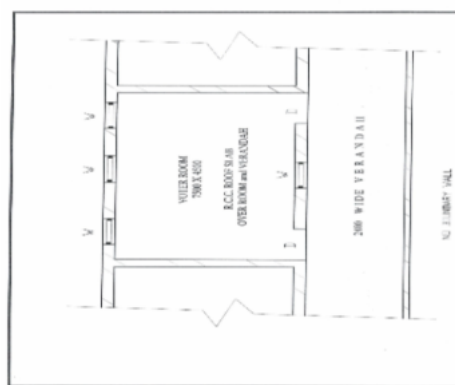

নির্বাচক নিবন্ধন আধিকারিকের স্বাক্ষর

Nazri Naksha

Google Map View

Polling Station Building Front View

Polling Station Front View

Cad View

Key MAP View

1 নাম : আনু সিংহ অন্যান্য: কমল পাঠক বাড়ির নং : n0038 বয়স : 68 লিঙ্গ : মহিলা ফটো উপলব্ধ	WB/29/200/294566	2 নাম : সুজাতা ঘোড়াই(সিংহ) স্বামীর নাম: বরেন্দ্র সিংহ বাড়ির নং : n0038 বয়স : 45 লিঙ্গ : মহিলা ফটো উপলব্ধ	GWV2654606	3 নাম : সুভজিৎ সিংহ পিতার নাম: বরেন্দ্র সিংহ বাড়ির নং : এন0038 বয়স : 22 লিঙ্গ : পুরুষ ফটো উপলব্ধ	RGV2866556
4 নাম : বরণ সিংহ পিতার নাম: কমল সিংহ বাড়ির নং : n0038 বয়স : 45 লিঙ্গ : পুরুষ ফটো উপলব্ধ	GWV2097582	5 নাম : সুমনা ওঝা পিতার নাম: অমিয় ওঝা বাড়ির নং : এন0117 বয়স : 22 লিঙ্গ : মহিলা ফটো উপলব্ধ	RGV2840825	6 নাম : অমিয় ওঝা পিতার নাম: গিরিশ ওঝা বাড়ির নং : n0117 বয়স : 51 লিঙ্গ : পুরুষ ফটো উপলব্ধ	RGV1309376
7 নাম : অঞ্জলী খাঁন স্বামীর নাম: উৎপল খাঁন বাড়ির নং : n0009 বয়স : 70 লিঙ্গ : মহিলা ফটো উপলব্ধ	WB/29/200/294143	8 নাম : উমা (ভৌমিক) খান স্বামীর নাম: নেপালচন্দ্র খান বাড়ির নং : n0009 বয়স : 44 লিঙ্গ : মহিলা ফটো উপলব্ধ	GWV2654531	9 নাম : মিতু স্বামীর নাম: গোপাল খাঁন বাড়ির নং : n0009 বয়স : 42 লিঙ্গ : মহিলা ফটো উপলব্ধ	RGV0592378
10 নাম : নেপালচন্দ্র খাঁন পিতার নাম: উৎপলবিহারী খাঁন বাড়ির নং : n0009 বয়স : 51 লিঙ্গ : পুরুষ ফটো উপলব্ধ	GWV1575703	11 নাম : গোপালচন্দ্র খান পিতার নাম: উৎপল খান বাড়ির নং : n0009 বয়স : 52 লিঙ্গ : পুরুষ ফটো উপলব্ধ	RGV3013893	12 নাম : নমিতা খাঁন পিতার নাম: উৎপল খাঁন বাড়ির নং : n0009 বয়স : 57 লিঙ্গ : মহিলা ফটো উপলব্ধ	RGV2680007
13 নাম : অমিতা খান সাউ স্বামীর নাম: গোবিন্দ সাউ বাড়ির নং : n0009 বয়স : 56 লিঙ্গ : মহিলা ফটো উপলব্ধ	WB/29/200/294142	14 নাম : ছবি গিরি স্বামীর নাম: গুণধর গিরি বাড়ির নং : n0111 বয়স : 52 লিঙ্গ : মহিলা ফটো উপলব্ধ	GWV2335966	15 নাম : অসিত কুমার গিরি পিতার নাম: গুণধর গিরি বাড়ির নং : n0111 বয়স : 38 লিঙ্গ : পুরুষ ফটো উপলব্ধ	RGV0592394
16 নাম : মৌসুমী মাজী(গিরি) স্বামীর নাম: অসিত কুমার গিরি বাড়ির নং : n0111 বয়স : 30 লিঙ্গ : মহিলা ফটো উপলব্ধ	RGV1940451	17 নাম : গোপাল ঘোষ পিতার নাম: বরেন্দ্র ঘোষ বাড়ির নং : n0037 বয়স : 65 লিঙ্গ : পুরুষ ফটো উপলব্ধ	WB/29/200/294509	18 নাম : সুমী ঘোড়াই(ঘোষ) স্বামীর নাম: গোপাল ঘোষ বাড়ির নং : n0037 বয়স : 42 লিঙ্গ : মহিলা ফটো উপলব্ধ	GWV2654598
19 নাম : লক্ষ্মীরানী ঘোষ স্বামীর নাম: নারায়ণ ঘোষ বাড়ির নং : n0037 বয়স : 52 লিঙ্গ : মহিলা ফটো উপলব্ধ	GWV2534147	20 নাম : বিশ্বনাথ ঘোষ পিতার নাম: বরেন্দ্রনাথ ঘোষ বাড়ির নং : n0037 বয়স : 60 লিঙ্গ : পুরুষ ফটো উপলব্ধ	WB/29/200/294727	21 নাম : রীণা ঘোষ স্বামীর নাম: বিশ্বনাথ ঘোষ বাড়ির নং : n0037 বয়স : 51 লিঙ্গ : মহিলা ফটো উপলব্ধ	WB/29/200/294731
22 নাম : বনানী পাত্র ঘোষ স্বামীর নাম: ভূপাল ঘোষ বাড়ির নং : n0037 বয়স : 47 লিঙ্গ : মহিলা ফটো উপলব্ধ	GWV1576008	23 নাম : নারায়ণ চন্দ্র ঘোষ পিতার নাম: বরেন্দ্র নাথ ঘোষ বাড়ির নং : n0037 বয়স : 55 লিঙ্গ : পুরুষ ফটো উপলব্ধ	RGV2542348	24 নাম : ভূপাল ঘোষ পিতার নাম: বরেন্দ্র ঘোষ বাড়ির নং : n0037 বয়স : 58 লিঙ্গ : পুরুষ ফটো উপলব্ধ	RGV2368504
25 নাম : শুভদীপ ঘোষ পিতার নাম: গোপাল ঘোষ বাড়ির নং : এন0037 বয়স : 22 লিঙ্গ : পুরুষ ফটো উপলব্ধ	RGV2841377	26 নাম : পূজারিনী ঘোষ পিতার নাম: বিশ্বনাথ ঘোষ বাড়ির নং : n0037 বয়স : 27 লিঙ্গ : মহিলা ফটো উপলব্ধ	RGV2167526	27 নাম : নমিতা ঘোষ বাগ স্বামীর নাম: পৃথ্বীশ বাগ বাড়ির নং : n0153 বয়স : 33 লিঙ্গ : মহিলা ফটো উপলব্ধ	RGV1823624
28 নাম : পঞ্চানন চৌধুরী পিতার নাম: হীরালাল চৌধুরী বাড়ির নং : n0057 বয়স : 66 লিঙ্গ : পুরুষ ফটো উপলব্ধ	WB/29/200/288511	29 নাম : কবিতা চৌধুরী স্বামীর নাম: পঞ্চানন চৌধুরী বাড়ির নং : n0057 বয়স : 60 লিঙ্গ : মহিলা ফটো উপলব্ধ	WB/29/200/288525	30 নাম : রুমা চৌধুরী স্বামীর নাম: সুরজিৎ চৌধুরী বাড়ির নং : n0157 বয়স : 29 লিঙ্গ : মহিলা ফটো উপলব্ধ	RGV2037018