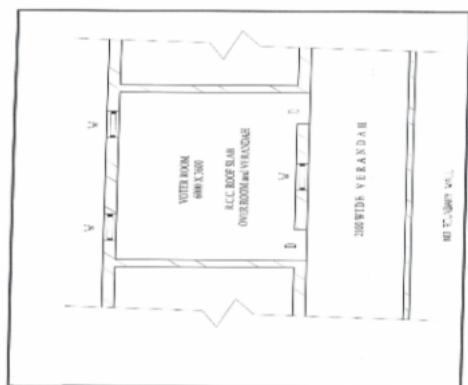

নির্বাচক নিবন্ধন আধিকারিকের স্বাক্ষর

Nazri Naksha

Google Map View

Polling Station Building Front View

Polling Station Front View

Cad View

Key MAP View

1 নাম : আনু সিংহ অন্যান্য: কমল পাঠক বাড়ির নং : n0038 বয়স : 68 লিঙ্গ : মহিলা ফটো উপলব্ধ	WB/29/200/294566	2 নাম : সুজাতা ঘোড়াই(সিংহ) স্বামীর নাম: বরেন্দ্র সিংহ বাড়ির নং : n0038 বয়স : 45 লিঙ্গ : মহিলা ফটো উপলব্ধ	GWV2654606	3 নাম : সুভজিৎ সিংহ পিতার নাম: বরেন্দ্র সিংহ বাড়ির নং : এন0038 বয়স : 22 লিঙ্গ : পুরুষ ফটো উপলব্ধ	RGV2866556
4 নাম : বরণ সিংহ পিতার নাম: কমল সিংহ বাড়ির নং : n0038 বয়স : 45 লিঙ্গ : পুরুষ ফটো উপলব্ধ	GWV2097582	5 নাম : সুমনা ওঝা পিতার নাম: অমিয় ওঝা বাড়ির নং : এন0117 বয়স : 22 লিঙ্গ : মহিলা ফটো উপলব্ধ	RGV2840825	6 নাম : অমিয় ওঝা পিতার নাম: গিরিশ ওঝা বাড়ির নং : n0117 বয়স : 51 লিঙ্গ : পুরুষ ফটো উপলব্ধ	RGV1309376
7 নাম : অঞ্জলী খাঁন স্বামীর নাম: উৎপল খাঁন বাড়ির নং : n0009 বয়স : 70 লিঙ্গ : মহিলা ফটো উপলব্ধ	WB/29/200/294143	8 নাম : উমা (ভৌমিক) খান স্বামীর নাম: নেপালচন্দ্র খান বাড়ির নং : n0009 বয়স : 44 লিঙ্গ : মহিলা ফটো উপলব্ধ	GWV2654531	9 নাম : মিতু স্বামীর নাম: গোপাল খাঁন বাড়ির নং : n0009 বয়স : 42 লিঙ্গ : মহিলা ফটো উপলব্ধ	RGV0592378
10 নাম : নেপালচন্দ্র খাঁন পিতার নাম: উৎপলবিহারী খাঁন বাড়ির নং : n0009 বয়স : 51 লিঙ্গ : পুরুষ ফটো উপলব্ধ	GWV1575703	11 নাম : গোপালচন্দ্র খান পিতার নাম: উৎপল খান বাড়ির নং : n0009 বয়স : 52 লিঙ্গ : পুরুষ ফটো উপলব্ধ	RGV3013893	12 নাম : নমিতা খাঁন পিতার নাম: উৎপল খাঁন বাড়ির নং : n0009 বয়স : 57 লিঙ্গ : মহিলা ফটো উপলব্ধ	RGV2680007
13 নাম : অমিতা খান সাউ স্বামীর নাম: গোবিন্দ সাউ বাড়ির নং : n0009 বয়স : 56 লিঙ্গ : মহিলা ফটো উপলব্ধ	WB/29/200/294142	14 নাম : ছবি গিরি স্বামীর নাম: গুণধর গিরি বাড়ির নং : n0111 বয়স : 52 লিঙ্গ : মহিলা ফটো উপলব্ধ	GWV2335966	15 নাম : অসিত কুমার গিরি পিতার নাম: গুণধর গিরি বাড়ির নং : n0111 বয়স : 38 লিঙ্গ : পুরুষ ফটো উপলব্ধ	RGV0592394
16 নাম : মৌসুমী মাজী(গিরি) স্বামীর নাম: অসিত কুমার গিরি বাড়ির নং : n0111 বয়স : 30 লিঙ্গ : মহিলা ফটো উপলব্ধ	RGV1940451	17 নাম : গোপাল ঘোষ পিতার নাম: বরেন্দ্র ঘোষ বাড়ির নং : n0037 বয়স : 65 লিঙ্গ : পুরুষ ফটো উপলব্ধ	WB/29/200/294509	18 নাম : সুমী ঘোড়াই(ঘোষ) স্বামীর নাম: গোপাল ঘোষ বাড়ির নং : n0037 বয়স : 42 লিঙ্গ : মহিলা ফটো উপলব্ধ	GWV2654598
19 নাম : লক্ষ্মীরানী ঘোষ স্বামীর নাম: নারায়ণ ঘোষ বাড়ির নং : n0037 বয়স : 52 লিঙ্গ : মহিলা ফটো উপলব্ধ	GWV2534147	20 নাম : বিশ্বনাথ ঘোষ পিতার নাম: বরেন্দ্রনাথ ঘোষ বাড়ির নং : n0037 বয়স : 60 লিঙ্গ : পুরুষ ফটো উপলব্ধ	WB/29/200/294727	21 নাম : রীণা ঘোষ স্বামীর নাম: বিশ্বনাথ ঘোষ বাড়ির নং : n0037 বয়স : 51 লিঙ্গ : মহিলা ফটো উপলব্ধ	WB/29/200/294731
22 নাম : বনানী পাত্র ঘোষ স্বামীর নাম: ভূপাল ঘোষ বাড়ির নং : n0037 বয়স : 47 লিঙ্গ : মহিলা ফটো উপলব্ধ	GWV1576008	23 নাম : নারায়ণ চন্দ্র ঘোষ পিতার নাম: বরেন্দ্র নাথ ঘোষ বাড়ির নং : n0037 বয়স : 55 লিঙ্গ : পুরুষ ফটো উপলব্ধ	RGV2542348	24 নাম : ভূপাল ঘোষ পিতার নাম: বরেন্দ্র ঘোষ বাড়ির নং : n0037 বয়স : 58 লিঙ্গ : পুরুষ ফটো উপলব্ধ	RGV2368504
25 নাম : শুভদীপ ঘোষ পিতার নাম: গোপাল ঘোষ বাড়ির নং : এন0037 বয়স : 22 লিঙ্গ : পুরুষ ফটো উপলব্ধ	RGV2841377	26 নাম : পূজারিনী ঘোষ পিতার নাম: বিশ্বনাথ ঘোষ বাড়ির নং : n0037 বয়স : 27 লিঙ্গ : মহিলা ফটো উপলব্ধ	RGV2167526	27 নাম : নমিতা ঘোষ বাগ স্বামীর নাম: পৃথ্বীশ বাগ বাড়ির নং : n0153 বয়স : 33 লিঙ্গ : মহিলা ফটো উপলব্ধ	RGV1823624
28 নাম : পঞ্চানন চৌধুরী পিতার নাম: হীরালাল চৌধুরী বাড়ির নং : n0057 বয়স : 66 লিঙ্গ : পুরুষ ফটো উপলব্ধ	WB/29/200/288511	29 নাম : কবিতা চৌধুরী স্বামীর নাম: পঞ্চানন চৌধুরী বাড়ির নং : n0057 বয়স : 60 লিঙ্গ : মহিলা ফটো উপলব্ধ	WB/29/200/288525	30 নাম : রুমা চৌধুরী স্বামীর নাম: সুরজিৎ চৌধুরী বাড়ির নং : n0157 বয়স : 29 লিঙ্গ : মহিলা ফটো উপলব্ধ	RGV2037018