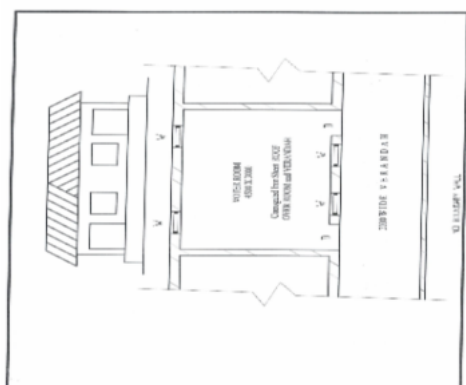

নির্বাচক নিবন্ধন আধিকারিকের স্বাক্ষর

Nazri Naksha

Google Map View

Polling Station Building Front View

Polling Station Front View

Cad View

Key MAP View

1 নাম : অভিজিৎ আদক পিতার নাম: চন্ডি চরন আদক বাড়ির নং : n0075 বয়স : 31 লিঙ্গ : পুরুষ	RGN2554038 ফটো উপলব্ধ	2 নাম : রিঙ্কু কর (মাইতি) স্বামীর নাম: বরেন্দ্র মাইতি বাড়ির নং : n0241 বয়স : 29 লিঙ্গ : মহিলা	RGN2157543 ফটো উপলব্ধ	3 নাম : সোনালী কিস্কু পিতার নাম: পুলকেশ কিস্কু বাড়ির নং : এন0125 বয়স : 29 লিঙ্গ : মহিলা	RGN2239887 ফটো উপলব্ধ
4 নাম : সুপর্ণা জানা ঘড়া স্বামীর নাম: সুজিত কুমার ঘড়া বাড়ির নং : এন0028 বয়স : 28 লিঙ্গ : মহিলা	RGN2240133 ফটো উপলব্ধ	5 নাম : পলাশ ঘড়া পিতার নাম: নারায়ণ ঘড়া বাড়ির নং : n0020 বয়স : 32 লিঙ্গ : পুরুষ	RGN1940550 ফটো উপলব্ধ	6 নাম : বেলা ভূঞা(ঘড়া) স্বামীর নাম: নির্মল চন্দ্র ঘড়া বাড়ির নং : n0023 বয়স : 37 লিঙ্গ : মহিলা	RGN1420512 ফটো উপলব্ধ
7 নাম : নারায়ন ঘড়া পিতার নাম: রাসবিহারী ঘড়া বাড়ির নং : n0020 বয়স : 57 লিঙ্গ : পুরুষ	WB/29/200/291348 ফটো উপলব্ধ	8 নাম : মনোজ কুমার ঘড়া পিতার নাম: কানাইলাল ঘড়া বাড়ির নং : n0021 বয়স : 43 লিঙ্গ : পুরুষ	GWV2097186 ফটো উপলব্ধ	9 নাম : শশাঙ্ক শেখর ঘড়া পিতার নাম: কানাইলাল ঘড়া বাড়ির নং : n0021 বয়স : 43 লিঙ্গ : পুরুষ	GWV2097178 ফটো উপলব্ধ
10 নাম : কাকলী মাল্লা(ঘড়া) স্বামীর নাম: মনোজকুমার ঘড়া বাড়ির নং : n0021 বয়স : 38 লিঙ্গ : মহিলা	RGN1420520 ফটো উপলব্ধ	11 নাম : বন্দনা ঘড়া স্বামীর নাম: শশাঙ্ক শেখর ঘড়া বাড়ির নং : n0021 বয়স : 35 লিঙ্গ : মহিলা	RGN1420504 ফটো উপলব্ধ	12 নাম : গনেশচন্দ্র ঘড়া পিতার নাম: রাসবিহারী ঘড়া বাড়ির নং : n0022 বয়স : 62 লিঙ্গ : পুরুষ	WB/29/200/291013 ফটো উপলব্ধ
13 নাম : উত্তরা ঘড়া স্বামীর নাম: গনেশচন্দ্র ঘড়া বাড়ির নং : n0022 বয়স : 57 লিঙ্গ : মহিলা	WB/29/200/291359 ফটো উপলব্ধ	14 নাম : সরলাদেবী ঘড়া স্বামীর নাম: কার্তিক ঘড়া বাড়ির নং : n0023 বয়স : 69 লিঙ্গ : মহিলা	WB/29/200/291360 ফটো উপলব্ধ	15 নাম : নির্মল চন্দ্র ঘড়া পিতার নাম: কার্তিক চন্দ্র ঘড়া বাড়ির নং : n0023 বয়স : 49 লিঙ্গ : পুরুষ	GWV2097152 ফটো উপলব্ধ
16 নাম : বিকাশ ঘড়া পিতার নাম: কার্তিক ঘড়া বাড়ির নং : n0023 বয়স : 43 লিঙ্গ : পুরুষ	GWV2097160 ফটো উপলব্ধ	17 নাম : আল্পনা ঘড়া স্বামীর নাম: বিকাশ ঘড়া বাড়ির নং : n0023 বয়স : 37 লিঙ্গ : মহিলা	RGN1420496 ফটো উপলব্ধ	18 নাম : সুজিত কুমার ঘড়া পিতার নাম: বলাইচাঁদ ঘড়া বাড়ির নং : n0028 বয়স : 49 লিঙ্গ : পুরুষ	GWV2097194 ফটো উপলব্ধ
19 নাম : নবনীতা জানা পিতার নাম: আকাশ জানা বাড়ির নং : নং009 বয়স : 30 লিঙ্গ : মহিলা	RGN1941475 ফটো উপলব্ধ	20 নাম : অপূর্ণা জানা পিতার নাম: প্রশান্ত জানা বাড়ির নং : এন0168 বয়স : 26 লিঙ্গ : পুরুষ	RGN2251437 ফটো উপলব্ধ	21 নাম : সন্দীপ জানা পিতার নাম: অলক জানা বাড়ির নং : এন0165 বয়স : 26 লিঙ্গ : পুরুষ	RGN2239929 ফটো উপলব্ধ
22 নাম : শুভদীপ জানা পিতার নাম: ধনঞ্জয় জানা বাড়ির নং : এন0178 বয়স : 26 লিঙ্গ : পুরুষ	RGN2238988 ফটো উপলব্ধ	Q নাম : রমা দাস স্বামীর নাম: সুদীপ মাইতি বাড়ির নং : বয়স : 27 লিঙ্গ : মহিলা	NRC1790104 ফটো উপলব্ধ	24 নাম : কাকলী নায়েক কর স্বামীর নাম: কমলেশ কর বাড়ির নং : এন0082 বয়স : 26 লিঙ্গ : মহিলা	RGN2239903 ফটো উপলব্ধ
25 নাম : সুমিতা প্রামাণিক মাইতি স্বামীর নাম: প্রদীপ কুমার মাইতি বাড়ির নং : নং010 বয়স : 24 লিঙ্গ : মহিলা	UPM2268472 ফটো উপলব্ধ	26 নাম : বনশ্রী প্রামাণিক পিতার নাম: গুরুপদ প্রামাণিক বাড়ির নং : নং067 বয়স : 26 লিঙ্গ : মহিলা	RGN2241396 ফটো উপলব্ধ	27 নাম : সৌরভ পাল পিতার নাম: নারায়ন চন্দ্র পাল বাড়ির নং : এন0222 বয়স : 26 লিঙ্গ : পুরুষ	RGN2251445 ফটো উপলব্ধ
28 নাম : শুভেন্দু ভক্তা পিতার নাম: সমীর ভক্তা বাড়ির নং : এন0086 বয়স : 26 লিঙ্গ : পুরুষ	RGN2240158 ফটো উপলব্ধ	29 নাম : বকুল ভৌমিক (আদক) স্বামীর নাম: যীশু আদক বাড়ির নং : এন0072 বয়স : 48 লিঙ্গ : মহিলা	GWV2590578 ফটো উপলব্ধ	30 নাম : সুদীপ্ত আদক পিতার নাম: যীশু আদক বাড়ির নং : এন0072 বয়স : 27 লিঙ্গ : পুরুষ	RGN2243327 ফটো উপলব্ধ