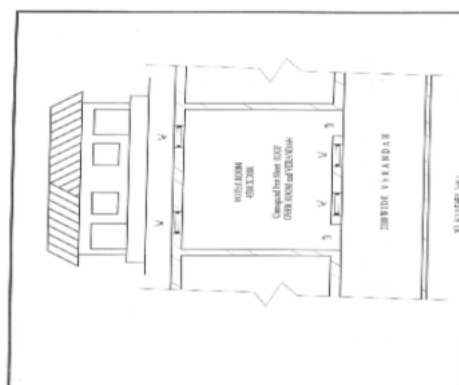

নির্বাচক নিবন্ধন আধিকারিকের স্বাক্ষর

Nazri Naksha

Google Map View

Polling Station Building Front View

Polling Station Front View

Cad View

Key MAP View

1 নাম : অভিজিৎ আদক পিতার নাম: চন্ডি চরন আদক বাড়ির নং : n0075 বয়স : 31 লিঙ্গ : পুরুষ	RGN2554038 ফটো উপলব্ধ	2 নাম : রিঙ্কু কর (মাইতি) স্বামীর নাম: বরেন্দ্র মাইতি বাড়ির নং : n0241 বয়স : 29 লিঙ্গ : মহিলা	RGN2157543 ফটো উপলব্ধ	3 নাম : সোনালী কিস্কু পিতার নাম: পুলকেশ কিস্কু বাড়ির নং : এন0125 বয়স : 29 লিঙ্গ : মহিলা	RGN2239887 ফটো উপলব্ধ
4 নাম : সুপর্ণা জানা ঘড়া স্বামীর নাম: সুজিত কুমার ঘড়া বাড়ির নং : এন0028 বয়স : 28 লিঙ্গ : মহিলা	RGN2240133 ফটো উপলব্ধ	5 নাম : পলাশ ঘড়া পিতার নাম: নারায়ণ ঘড়া বাড়ির নং : n0020 বয়স : 32 লিঙ্গ : পুরুষ	RGN1940550 ফটো উপলব্ধ	6 নাম : বেলা ভূঞা(ঘড়া) স্বামীর নাম: নির্মল চন্দ্র ঘড়া বাড়ির নং : n0023 বয়স : 37 লিঙ্গ : মহিলা	RGN1420512 ফটো উপলব্ধ
7 নাম : নারায়ন ঘড়া পিতার নাম: রাসবিহারী ঘড়া বাড়ির নং : n0020 বয়স : 57 লিঙ্গ : পুরুষ	WB/29/200/291348 ফটো উপলব্ধ	8 নাম : মনোজ কুমার ঘড়া পিতার নাম: কানাইলাল ঘড়া বাড়ির নং : n0021 বয়স : 43 লিঙ্গ : পুরুষ	GWV2097186 ফটো উপলব্ধ	9 নাম : শশাঙ্ক শেখর ঘড়া পিতার নাম: কানাইলাল ঘড়া বাড়ির নং : n0021 বয়স : 43 লিঙ্গ : পুরুষ	GWV2097178 ফটো উপলব্ধ
10 নাম : কাকলী মাল্লা(ঘড়া) স্বামীর নাম: মনোজকুমার ঘড়া বাড়ির নং : n0021 বয়স : 38 লিঙ্গ : মহিলা	RGN1420520 ফটো উপলব্ধ	11 নাম : বন্দনা ঘড়া স্বামীর নাম: শশাঙ্ক শেখর ঘড়া বাড়ির নং : n0021 বয়স : 35 লিঙ্গ : মহিলা	RGN1420504 ফটো উপলব্ধ	12 নাম : গনেশচন্দ্র ঘড়া পিতার নাম: রাসবিহারী ঘড়া বাড়ির নং : n0022 বয়স : 62 লিঙ্গ : পুরুষ	WB/29/200/291013 ফটো উপলব্ধ
13 নাম : উত্তরা ঘড়া স্বামীর নাম: গনেশচন্দ্র ঘড়া বাড়ির নং : n0022 বয়স : 57 লিঙ্গ : মহিলা	WB/29/200/291359 ফটো উপলব্ধ	14 নাম : সরলাদেবী ঘড়া স্বামীর নাম: কার্তিক ঘড়া বাড়ির নং : n0023 বয়স : 69 লিঙ্গ : মহিলা	WB/29/200/291360 ফটো উপলব্ধ	15 নাম : নির্মল চন্দ্র ঘড়া পিতার নাম: কার্তিক চন্দ্র ঘড়া বাড়ির নং : n0023 বয়স : 49 লিঙ্গ : পুরুষ	GWV2097152 ফটো উপলব্ধ
16 নাম : বিকাশ ঘড়া পিতার নাম: কার্তিক ঘড়া বাড়ির নং : n0023 বয়স : 43 লিঙ্গ : পুরুষ	GWV2097160 ফটো উপলব্ধ	17 নাম : আল্পনা ঘড়া স্বামীর নাম: বিকাশ ঘড়া বাড়ির নং : n0023 বয়স : 37 লিঙ্গ : মহিলা	RGN1420496 ফটো উপলব্ধ	18 নাম : সুজিত কুমার ঘড়া পিতার নাম: বলাইচাঁদ ঘড়া বাড়ির নং : n0028 বয়স : 49 লিঙ্গ : পুরুষ	GWV2097194 ফটো উপলব্ধ
19 নাম : নবনীতা জানা পিতার নাম: আকাশ জানা বাড়ির নং : নং009 বয়স : 30 লিঙ্গ : মহিলা	RGN1941475 ফটো উপলব্ধ	20 নাম : অপূর্ণা জানা পিতার নাম: প্রশান্ত জানা বাড়ির নং : এন0168 বয়স : 26 লিঙ্গ : পুরুষ	RGN2251437 ফটো উপলব্ধ	21 নাম : সন্দীপ জানা পিতার নাম: অলক জানা বাড়ির নং : এন0165 বয়স : 26 লিঙ্গ : পুরুষ	RGN2239929 ফটো উপলব্ধ
22 নাম : শুভদীপ জানা পিতার নাম: ধনঞ্জয় জানা বাড়ির নং : এন0178 বয়স : 26 লিঙ্গ : পুরুষ	RGN2238988 ফটো উপলব্ধ	Q নাম : রমা দাস স্বামীর নাম: সুদীপ মাইতি বাড়ির নং : বয়স : 27 লিঙ্গ : মহিলা	NRC1790104 ফটো উপলব্ধ	24 নাম : কাকলী নায়েক কর স্বামীর নাম: কমলেশ কর বাড়ির নং : এন0082 বয়স : 26 লিঙ্গ : মহিলা	RGN2239903 ফটো উপলব্ধ
25 নাম : সুমিতা প্রামাণিক মাইতি স্বামীর নাম: প্রদীপ কুমার মাইতি বাড়ির নং : নং010 বয়স : 24 লিঙ্গ : মহিলা	UPM2268472 ফটো উপলব্ধ	26 নাম : বনশ্রী প্রামাণিক পিতার নাম: গুরুপদ প্রামাণিক বাড়ির নং : নং067 বয়স : 26 লিঙ্গ : মহিলা	RGN2241396 ফটো উপলব্ধ	27 নাম : সৌরভ পাল পিতার নাম: নারায়ন চন্দ্র পাল বাড়ির নং : এন0222 বয়স : 26 লিঙ্গ : পুরুষ	RGN2251445 ফটো উপলব্ধ
28 নাম : শুভেন্দু ভক্তা পিতার নাম: সমীর ভক্তা বাড়ির নং : এন0086 বয়স : 26 লিঙ্গ : পুরুষ	RGN2240158 ফটো উপলব্ধ	29 নাম : বকুল ভৌমিক (আদক) স্বামীর নাম: যীশু আদক বাড়ির নং : এন0072 বয়স : 48 লিঙ্গ : মহিলা	GWV2590578 ফটো উপলব্ধ	30 নাম : সুদীপ্ত আদক পিতার নাম: যীশু আদক বাড়ির নং : এন0072 বয়স : 27 লিঙ্গ : পুরুষ	RGN2243327 ফটো উপলব্ধ