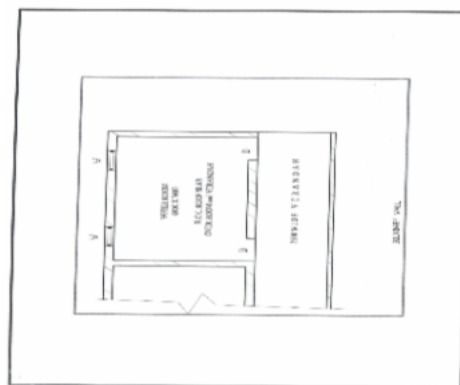

নির্বাচক নিবন্ধন আধিকারিকের স্বাক্ষর

Nazri Naksha

Google Map View

Polling Station Building Front View

Polling Station Front View

Cad View

Key MAP View

1 নাম : নারায়ণ সী পিতার নাম: অনুকুল সী বাড়ির নং : নং092 বয়স : 22 লিঙ্গ : পুরুষ	RGN2807428 ফটো উপলব্ধ	2 নাম : মঞ্জু ওবা স্বামীর নাম: সুশীল ওবা বাড়ির নং : n0091 বয়স : 57 লিঙ্গ : মহিলা	RGN2865327 ফটো উপলব্ধ	3 নাম : মলয় ওবা পিতার নাম: তাপস ওবা বাড়ির নং : n0091 বয়স : 32 লিঙ্গ : পুরুষ	RGN1841923 ফটো উপলব্ধ
4 নাম : কাশীনাথ ওবা পিতার নাম: বিনয় কৃষ্ণ ওবা বাড়ির নং : n0091 বয়স : 39 লিঙ্গ : পুরুষ	GWV2655363 ফটো উপলব্ধ	5 নাম : মিঠুন কুমার ভুবা পিতার নাম: সুশীল কুমার ভুবা বাড়ির নং : n0091 বয়স : 39 লিঙ্গ : পুরুষ	RGN1422252 ফটো উপলব্ধ	6 নাম : সুখেন ভুবা পিতার নাম: বিনয় ভুবা বাড়ির নং : n0091 বয়স : 36 লিঙ্গ : পুরুষ	RGN1422237 ফটো উপলব্ধ
7 নাম : কবিতা ওবা স্বামীর নাম: মিঠুন কুমার ওবা বাড়ির নং : n0091 বয়স : 35 লিঙ্গ : মহিলা	RGN1842087 ফটো উপলব্ধ	8 নাম : দিপঙ্কর ওবা পিতার নাম: তাপস কুমার ওবা বাড়ির নং : n0091 বয়স : 32 লিঙ্গ : পুরুষ	RGN1718121 ফটো উপলব্ধ	9 নাম : সন্ধ্যা ওবা স্বামীর নাম: বিনয় ওবা বাড়ির নং : n0091 বয়স : 73 লিঙ্গ : মহিলা	WB/29/200/300494 ফটো উপলব্ধ
10 নাম : সুশীল ওবা পিতার নাম: গিরিশ ওবা বাড়ির নং : n0091 বয়স : 68 লিঙ্গ : পুরুষ	GWV2534386 ফটো উপলব্ধ	11 নাম : তাপস ওবা পিতার নাম: গিরিশ ওবা বাড়ির নং : n0091 বয়স : 63 লিঙ্গ : পুরুষ	WB/29/200/300168 ফটো উপলব্ধ	12 নাম : রেনুকা ওবা স্বামীর নাম: তাপস ওবা বাড়ির নং : n0091 বয়স : 58 লিঙ্গ : মহিলা	WB/29/200/300530 ফটো উপলব্ধ
13 নাম : বিনয় ওবা পিতার নাম: গিরীশ ওবা বাড়ির নং : n0091 বয়স : 63 লিঙ্গ : পুরুষ	WB/29/200/300568 ফটো উপলব্ধ	14 নাম : অনিমা কুইল্যা স্বামীর নাম: স্বপন কুমার কুইল্যা বাড়ির নং : n0030 বয়স : 29 লিঙ্গ : মহিলা	RGN2038297 ফটো উপলব্ধ	15 নাম : বীণাপানি কুইল্যা স্বামীর নাম: গোপাল কুইল্যা বাড়ির নং : n0030 বয়স : 65 লিঙ্গ : মহিলা	WB/29/200/300448 ফটো উপলব্ধ
16 নাম : তাপস কুমার কুইল্যা পিতার নাম: গোপাল চন্দ্র কুইল্যা বাড়ির নং : n0030 বয়স : 44 লিঙ্গ : পুরুষ	GWV2338325 ফটো উপলব্ধ	17 নাম : প্রতীমা প্রামানিক (কুইল্যা) স্বামীর নাম: তাপস কুমার কুইল্যা বাড়ির নং : n0030 বয়স : 42 লিঙ্গ : মহিলা	GWV2338317 ফটো উপলব্ধ	18 নাম : স্বপন কুমার কুইল্যা পিতার নাম: গোপাল চন্দ্র কুইল্যা বাড়ির নং : n0030 বয়স : 40 লিঙ্গ : পুরুষ	GWV2590206 ফটো উপলব্ধ
19 নাম : তপন কুমার কুইলা পিতার নাম: গোপাল চন্দ্র কুইলা বাড়ির নং : n0030 বয়স : 44 লিঙ্গ : পুরুষ	RGN1309855 ফটো উপলব্ধ	20 নাম : কল্যাণী গিরি(কুইল্যা) স্বামীর নাম: তপন কুমার কুইল্যা বাড়ির নং : n0030 বয়স : 40 লিঙ্গ : মহিলা	GWV2590255 ফটো উপলব্ধ	21 নাম : মৌসুমী পড়্যা (কর) স্বামীর নাম: গোবিন্দ কর বাড়ির নং : এন0123 বয়স : 35 লিঙ্গ : মহিলা	UPM1322635 ফটো উপলব্ধ
22 নাম : গোবিন্দ কর পিতার নাম: সজনী কর বাড়ির নং : এন0123 বয়স : 42 লিঙ্গ : পুরুষ	GQG2321057 ফটো উপলব্ধ	23 নাম : কর্ন খাটুয়া পিতার নাম: ক্ষীরোদ খাটুয়া বাড়ির নং : n0061 বয়স : 54 লিঙ্গ : পুরুষ	RGN1309970 ফটো উপলব্ধ	24 নাম : অর্চনা খাটুয়া স্বামীর নাম: পূর্ণচন্দ্র খাটুয়া বাড়ির নং : n0061 বয়স : 73 লিঙ্গ : মহিলা	WB/29/200/300406 ফটো উপলব্ধ
25 নাম : মোহন খাটুয়া পিতার নাম: পূর্ণচন্দ্র খাটুয়া বাড়ির নং : n0061 বয়স : 43 লিঙ্গ : পুরুষ	RGN0609651 ফটো উপলব্ধ	26 নাম : কৃষ্ণা খাটুয়া স্বামীর নাম: মোহন খাটুয়া বাড়ির নং : n0061 বয়স : 33 লিঙ্গ : মহিলা	RGN1842020 ফটো উপলব্ধ	27 নাম : অভিরাম খাটুয়া পিতার নাম: ক্ষীরোদ খাটুয়া বাড়ির নং : n0061 বয়স : 78 লিঙ্গ : পুরুষ	WB/29/200/300243 ফটো উপলব্ধ
28 নাম : সুচিত্রারানী খাটুয়া স্বামীর নাম: অভিরাম খাটুয়া বাড়ির নং : n0061 বয়স : 63 লিঙ্গ : মহিলা	WB/29/200/300602 ফটো উপলব্ধ	29 নাম : প্রতাপ খাটুয়া পিতার নাম: অভিরাম খাটুয়া বাড়ির নং : n0061 বয়স : 36 লিঙ্গ : পুরুষ	RGN1546498 ফটো উপলব্ধ	30 নাম : উমারানী সামন্ত (খাটুয়া) স্বামীর নাম: কর্ন খাটুয়া বাড়ির নং : n0061 বয়স : 44 লিঙ্গ : মহিলা	RGN1309988 ফটো উপলব্ধ