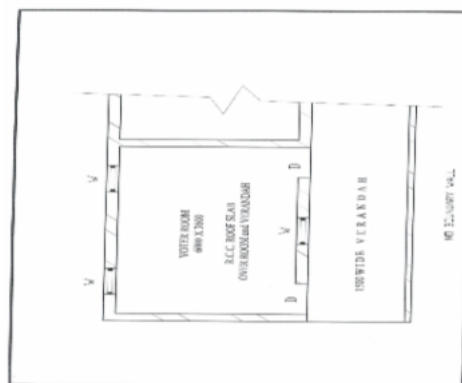

নির্বাচক নিবন্ধন আধিকারিকের স্বাক্ষর

Nazri Naksha

Google Map View

Polling Station Building Front View

Polling Station Front View

Cad View

Key MAP View

1 নাম : মাধুরী মাইতি স্বামীর নাম: বেদনাথ বাড়ির নং : n0030 বয়স : 69 লিঙ্গ : মহিলা	RGN2730695	ফটো উপলব্ধ	2 নাম : সমীর নায়েক স্বামীর নাম: বাবলু নায়েক বাড়ির নং : n0049 বয়স : 32 লিঙ্গ : পুরুষ	RGN1718394	ফটো উপলব্ধ	3 নাম : শ্যামলী নায়েক স্বামীর নাম: দিলীপ নায়েক বাড়ির নং : n0049 বয়স : 53 লিঙ্গ : মহিলা	WB/29/200/303426	ফটো উপলব্ধ
4 নাম : শক্তিপদ নায়েক পিতার নাম: নলিনী নায়েক বাড়ির নং : n0049 বয়স : 55 লিঙ্গ : পুরুষ	WB/29/200/303193	ফটো উপলব্ধ	5 নাম : স্নেহলতা মাইতি স্বামীর নাম: নিরঞ্জন বাড়ির নং : n0048 বয়স : 69 লিঙ্গ : মহিলা	WB/29/200/303267	ফটো উপলব্ধ	6 নাম : দীপক মাইতি পিতার নাম: নিরঞ্জন মাইতি বাড়ির নং : n0048 বয়স : 48 লিঙ্গ : পুরুষ	GWV1576214	ফটো উপলব্ধ
7 নাম : মায়েরা বিবি স্বামীর নাম: সেক মুসিবুর রহমান বাড়ির নং : n0049 বয়স : 58 লিঙ্গ : মহিলা	GWV2656262	ফটো উপলব্ধ	8 নাম : সেক মুসিবুর রহমান পিতার নাম: সেক দেলাবর হোসেন বাড়ির নং : n0049 বয়স : 77 লিঙ্গ : পুরুষ	RGN1423482	ফটো উপলব্ধ	9 নাম : সমী মেলগান্ডী স্বামীর নাম: দাম মেলগান্ডী বাড়ির নং : n0049 বয়স : 48 লিঙ্গ : মহিলা	RGN1546647	ফটো উপলব্ধ
10 নাম : সেক পাতাউদ্দিন পিতার নাম: সেক মুসিবুর রহমান বাড়ির নং : n0049 বয়স : 34 লিঙ্গ : পুরুষ	RGN1719145	ফটো উপলব্ধ	11 নাম : রাজু মাইতি পিতার নাম: নিরঞ্জন মাইতি বাড়ির নং : n0048 বয়স : 46 লিঙ্গ : পুরুষ	GWV1574862	ফটো উপলব্ধ	12 নাম : প্রতিমা নায়েক স্বামীর নাম: বাবলু নায়েক বাড়ির নং : n0049 বয়স : 59 লিঙ্গ : মহিলা	WB/29/200/303444	ফটো উপলব্ধ
13 নাম : বাবলু নায়েক পিতার নাম: নলিনী নায়েক বাড়ির নং : n0049 বয়স : 63 লিঙ্গ : পুরুষ	WB/29/200/303122	ফটো উপলব্ধ	14 নাম : রাবেয়া বিবি স্বামীর নাম: মোমেন বাড়ির নং : n0267 বয়স : 52 লিঙ্গ : মহিলা	RGN2335677	ফটো উপলব্ধ	15 নাম : ঝর্ণা নায়েক স্বামীর নাম: শক্তিপদ নায়েক বাড়ির নং : n0049 বয়স : 53 লিঙ্গ : মহিলা	WB/29/200/303192	ফটো উপলব্ধ
16 নাম : মিহির কুমার নায়েক পিতার নাম: দিলীপ কুমার নায়েক বাড়ির নং : N0049 বয়স : 28 লিঙ্গ : পুরুষ	RGN2168201	ফটো উপলব্ধ	17 নাম : প্রবীর কুমার নায়েক পিতার নাম: শক্তিপদ নায়েক বাড়ির নং : n0049 বয়স : 28 লিঙ্গ : পুরুষ	RGN2168276	ফটো উপলব্ধ	18 নাম : জোৎস্না সামন্ত নায়েক স্বামীর নাম: পংকজ নায়েক বাড়ির নং : N0049 বয়স : 27 লিঙ্গ : মহিলা	RGN2187961	ফটো উপলব্ধ
19 নাম : গুরুপদ সিরকা পিতার নাম: গোবিন্দ সিরকা বাড়ির নং : n0049 বয়স : 37 লিঙ্গ : পুরুষ	RGN1422963	ফটো উপলব্ধ	20 নাম : অর্নব মাইতি পিতার নাম: দীপক মাইতি বাড়ির নং : এন0048 বয়স : 24 লিঙ্গ : পুরুষ	RGN2612752	ফটো উপলব্ধ	21 নাম : অনিবার্ন মাইতি পিতার নাম: রাজু মাইতি বাড়ির নং : এন0048 বয়স : 24 লিঙ্গ : পুরুষ	RGN2723997	ফটো উপলব্ধ
22 নাম : পংকজ নায়েক পিতার নাম: শক্তিপদ নায়েক বাড়ির নং : n0049 বয়স : 32 লিঙ্গ : পুরুষ	RGN2038438	ফটো উপলব্ধ	23 নাম : সুপর্ণা মাইতি নায়েক স্বামীর নাম: সমীর নায়েক বাড়ির নং : এন0049 বয়স : 25 লিঙ্গ : মহিলা	RGN2723914	ফটো উপলব্ধ	24 নাম : হাসিনা বিবি স্বামীর নাম: পিয়ারদিন বাড়ির নং : n0270 বয়স : 45 লিঙ্গ : মহিলা	GWV2340461	ফটো উপলব্ধ
25 নাম : সুমন আলডা পিতার নাম: টেপ আলডা বাড়ির নং : এন0088 বয়স : 27 লিঙ্গ : পুরুষ	RGN2239945	ফটো উপলব্ধ	26 নাম : মানসী আন্দা পিতার নাম: রমেন আন্দা বাড়ির নং : এন0088 বয়স : 24 লিঙ্গ : মহিলা	RGN2620474	ফটো উপলব্ধ	27 নাম : স্ক সেবকতলা আলি আলি পিতার নাম: স্ক শাহ আলম আলি বাড়ির নং : আন্দান বয়স : 23 লিঙ্গ : পুরুষ	RGN2735140	ফটো উপলব্ধ
28 নাম : সেক মিরাজুল ইসলাম পিতার নাম: সেক মহিবুর রহমান বাড়ির নং : এন0207 বয়স : 24 লিঙ্গ : পুরুষ	RGN2623155	ফটো উপলব্ধ	29 নাম : সেলেনা খাতুন বিবি স্বামীর নাম: সেক মিরাজুল আলি বাড়ির নং : এন0196 বয়স : 24 লিঙ্গ : মহিলা	RGN2623171	ফটো উপলব্ধ	30 নাম : সেক মিরাজুল আলি পিতার নাম: সেকজহাদ আলি বাড়ির নং : N0196 বয়স : 27 লিঙ্গ : পুরুষ	RGN2188084	ফটো উপলব্ধ