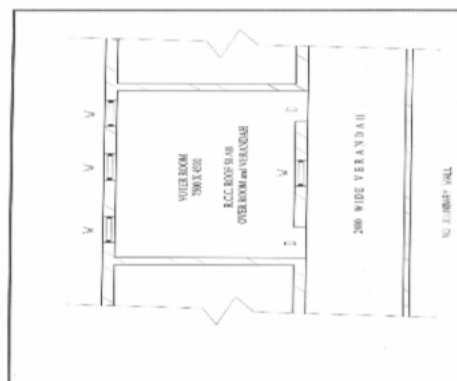

নির্বাচক নিবন্ধন আধিকারিকের স্বাক্ষর

Nazri Naksha

Google Map View

Polling Station Building Front View

Polling Station Front View

Cad View

Key MAP View

1 নাম : সৌরভ সেনাপতি পিতার নাম: অরুণ সেনাপতি বাড়ির নং : 290 বয়স : 26 লিঙ্গ : পুরুষ	RGN2587905 ফটো উপলব্ধ	2 নাম : সংগীতা ভৌমিক দোলাই স্বামীর নাম: সুরজিৎ দোলাই বাড়ির নং : এন0042 বয়স : 27 লিঙ্গ : মহিলা	RGN2289486 ফটো উপলব্ধ	3 নাম : বিশ্বজিৎ দোলাই পিতার নাম: মদন মোহন দোলাই বাড়ির নং : n0042 বয়স : 43 লিঙ্গ : পুরুষ	GWV2339489 ফটো উপলব্ধ
4 নাম : সুরজিৎ দোলাই পিতার নাম: মদন মোহন দোলাই বাড়ির নং : n0042 বয়স : 39 লিঙ্গ : পুরুষ	GWV2481679 ফটো উপলব্ধ	5 নাম : তুস্তি বেরা (দোলাই) স্বামীর নাম: বিশ্বজিৎ দোলাই বাড়ির নং : n0042 বয়স : 37 লিঙ্গ : মহিলা	RGN1310572 ফটো উপলব্ধ	6 নাম : মদন মোহন দোলাই পিতার নাম: গোবর্দ্ধন দোলাই বাড়ির নং : n0042 বয়স : 70 লিঙ্গ : পুরুষ	RGN2768786 ফটো উপলব্ধ
7 নাম : রীনা রানী আচার্য্য স্বামীর নাম: সনৎ আচার্য্য বাড়ির নং : n0035 বয়স : 46 লিঙ্গ : মহিলা	RGN1547496 ফটো উপলব্ধ	8 নাম : সমির আচার্য্য পিতার নাম: সনৎ আচার্য্য বাড়ির নং : এন0035 বয়স : 22 লিঙ্গ : পুরুষ	RGN2826048 ফটো উপলব্ধ	9 নাম : সমীর চক্রবর্তী পিতার নাম: বুলু চক্রবর্তী বাড়ির নং : এন0034 বয়স : 25 লিঙ্গ : পুরুষ	RGN2613438 ফটো উপলব্ধ
10 নাম : মৌসুমী আচার্য্য স্বামীর নাম: মদন আচার্য্য বাড়ির নং : N007 বয়স : 30 লিঙ্গ : মহিলা	RGN2120152 ফটো উপলব্ধ	11 নাম : মৌমিতা আচার্য্য স্বামীর নাম: শিবু আচার্য্য বাড়ির নং : N0007 বয়স : 29 লিঙ্গ : মহিলা	RGN2120160 ফটো উপলব্ধ	12 নাম : সুমন আচার্য্য পিতার নাম: সন্তোষ আচার্য্য বাড়ির নং : এন0034 বয়স : 23 লিঙ্গ : পুরুষ	RGN2712032 ফটো উপলব্ধ
13 নাম : সমীর আচার্য্য পিতার নাম: খগেন্দ্র আচার্য্য বাড়ির নং : n0007 বয়স : 26 লিঙ্গ : পুরুষ	RGN2558617 ফটো উপলব্ধ	14 নাম : মঞ্জুরানী আচার্য্য স্বামীর নাম: নারায়ন আচার্য্য বাড়ির নং : n0035 বয়স : 73 লিঙ্গ : মহিলা	GWV0602045 ফটো উপলব্ধ	15 নাম : উত্তম আচার্য্য পিতার নাম: যুগল আচার্য্য বাড়ির নং : n0007 বয়স : 66 লিঙ্গ : পুরুষ	WB/29/200/306081 ফটো উপলব্ধ
16 নাম : মালতী চক্রবর্তী স্বামীর নাম: বুলু চক্রবর্তী বাড়ির নং : n0034 বয়স : 46 লিঙ্গ : মহিলা	GWV2339323 ফটো উপলব্ধ	17 নাম : রুমা চুডামনি (আচার্য্য) স্বামীর নাম: মিলন আচার্য্য বাড়ির নং : n0034 বয়স : 38 লিঙ্গ : মহিলা	RGN1547405 ফটো উপলব্ধ	18 নাম : মিলন আচার্য্য পিতার নাম: মনুখ আচার্য্য বাড়ির নং : n0034 বয়স : 44 লিঙ্গ : পুরুষ	GWV2100451 ফটো উপলব্ধ
19 নাম : অনিতা আচার্য্য স্বামীর নাম: সন্তোষ আচার্য্য বাড়ির নং : n0034 বয়স : 43 লিঙ্গ : মহিলা	GWV2339315 ফটো উপলব্ধ	20 নাম : সন্তোষ আচার্য্য পিতার নাম: মনুখ আচার্য্য বাড়ির নং : n0034 বয়স : 57 লিঙ্গ : পুরুষ	WB/29/200/306343 ফটো উপলব্ধ	21 নাম : রীতা আচার্য্য(চক্রবর্তী) স্বামীর নাম: খগেন্দ্র আচার্য্য(চক্রবর্তী) বাড়ির নং : n0007 বয়স : 45 লিঙ্গ : মহিলা	GWV1575216 ফটো উপলব্ধ
22 নাম : ক্ষুদিরাম আচার্য্য পিতার নাম: খগেন্দ্র আচার্য্য বাড়ির নং : n0007 বয়স : 32 লিঙ্গ : পুরুষ	RGN1981430 ফটো উপলব্ধ	23 নাম : খগেন্দ্র আচার্য্য পিতার নাম: যুগল আচার্য্য বাড়ির নং : n0007 বয়স : 61 লিঙ্গ : পুরুষ	WB/29/200/306285 ফটো উপলব্ধ	24 নাম : মদন আচার্য্য পিতার নাম: উত্তম আচার্য্য বাড়ির নং : n0007 বয়স : 31 লিঙ্গ : পুরুষ	RGN1843200 ফটো উপলব্ধ
25 নাম : শিবু আচার্য্য পিতার নাম: উত্তম আচার্য্য বাড়ির নং : n0007 বয়স : 32 লিঙ্গ : পুরুষ	RGN1719699 ফটো উপলব্ধ	26 নাম : মিনতি আচার্য্য স্বামীর নাম: উত্তম আচার্য্য বাড়ির নং : n0007 বয়স : 61 লিঙ্গ : মহিলা	WB/29/200/306550 ফটো উপলব্ধ	27 নাম : সনৎ আচার্য্য পিতার নাম: নারায়ণ আচার্য্য বাড়ির নং : n0035 বয়স : 43 লিঙ্গ : পুরুষ	GWV2339299 ফটো উপলব্ধ
28 নাম : বর্ণালী আচার্য্য স্বামীর নাম: দীপক আচার্য্য বাড়ির নং : n0035 বয়স : 51 লিঙ্গ : মহিলা	WB/29/200/306230 ফটো উপলব্ধ	29 নাম : দীপক আচার্য্য পিতার নাম: নারায়ণ আচার্য্য বাড়ির নং : n0035 বয়স : 54 লিঙ্গ : পুরুষ	WB/29/200/306330 ফটো উপলব্ধ	30 নাম : সুচেতা পাত্র আচার্য্য স্বামীর নাম: সমীর আচার্য্য বাড়ির নং : এন0007 বয়স : 23 লিঙ্গ : মহিলা	RGN2741965 ফটো উপলব্ধ