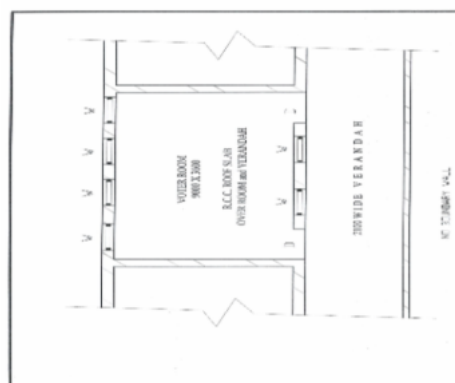

নির্বাচক নিবন্ধন আধিকারিকের স্বাক্ষর

Nazri Naksha

Google Map View

Polling Station Building Front View

Polling Station Front View

Cad View

Key MAP View

1 নাম : স্বাতী আচার্য পিতার নাম: অমল কুমার আচার্য বাড়ির নং : n0054 বয়স : 29 লিঙ্গ : মহিলা	RGN2039527 ফটো উপলব্ধ	2 নাম : স্বর্ণালী আচার্য পিতার নাম: অমল কুমার আচার্য বাড়ির নং : n0154 বয়স : 38 লিঙ্গ : মহিলা	RGN1310697 ফটো উপলব্ধ	3 নাম : প্রীতি চক্রবর্তী (আচার্য) স্বামীর নাম: অশোক কুমার আচার্য বাড়ির নং : n0054 বয়স : 44 লিঙ্গ : মহিলা	RGN1310713 ফটো উপলব্ধ
4 নাম : অশোক কুমার আচার্য পিতার নাম: নির্মল কুমার আচার্য বাড়ির নং : n0054 বয়স : 54 লিঙ্গ : পুরুষ	WB/29/200/315499 ফটো উপলব্ধ	5 নাম : মৌলি আচার্য পিতার নাম: অমল কুমার আচার্য বাড়ির নং : n0054 বয়স : 31 লিঙ্গ : মহিলা	RGN1843390 ফটো উপলব্ধ	6 নাম : শিউলি আচার্য পিতার নাম: অমল কুমার আচার্য বাড়ির নং : n0054 বয়স : 41 লিঙ্গ : মহিলা	GWV2342053 ফটো উপলব্ধ
7 নাম : নীতারানী আচার্য স্বামীর নাম: অমল কুমার আচার্য বাড়ির নং : n0054 বয়স : 63 লিঙ্গ : মহিলা	WB/29/200/315472 ফটো উপলব্ধ	8 নাম : সুব্রত কুমার মাইতি পিতার নাম: হরিপদ মাইতি বাড়ির নং : n0154 বয়স : 37 লিঙ্গ : পুরুষ	RGN1424480 ফটো উপলব্ধ	9 নাম : অমল কুমার আচার্য পিতার নাম: হরিপদ আচার্য বাড়ির নং : n0054 বয়স : 70 লিঙ্গ : পুরুষ	WB/29/200/315419 ফটো উপলব্ধ
10 নাম : আশীষ কুমার আচার্য পিতার নাম: নির্মল কুমার আচার্য বাড়ির নং : n0054 বয়স : 57 লিঙ্গ : পুরুষ	WB/29/200/315353 ফটো উপলব্ধ	11 নাম : দেবশ্রী আচার্য স্বামীর নাম: আশিস কুমার আচার্য বাড়ির নং : n0054 বয়স : 42 লিঙ্গ : মহিলা	GWV2614832 ফটো উপলব্ধ	12 নাম : কাজল গাঁতাইত স্বামীর নাম: রবীন্দ্র নাথ গাঁতাইত বাড়ির নং : n0042 বয়স : 55 লিঙ্গ : মহিলা	WB/29/200/315135 ফটো উপলব্ধ
13 নাম : মঞ্জু গাঁতাইত স্বামীর নাম: খোকন গাঁতাইত বাড়ির নং : n0041 বয়স : 64 লিঙ্গ : মহিলা	RGN2346187 ফটো উপলব্ধ	14 নাম : সঞ্জয় গাঁতাইত পিতার নাম: শিশির গাঁতাইত বাড়ির নং : n0040 বয়স : 48 লিঙ্গ : পুরুষ	GWV1341932 ফটো উপলব্ধ	15 নাম : পুষ্প গাঁতাইত স্বামীর নাম: শিশির গাঁতাইত বাড়ির নং : n0040 বয়স : 71 লিঙ্গ : মহিলা	WB/29/200/315078 ফটো উপলব্ধ
16 নাম : আশা রানী ভূঞা গাঁতাইত স্বামীর নাম: সঞ্জীব গাঁতাইত বাড়ির নং : n0041 বয়স : 34 লিঙ্গ : মহিলা	RGN2530483 ফটো উপলব্ধ	17 নাম : সোমা গাঁতাইত স্বামীর নাম: সঞ্জয় গাঁতাইত বাড়ির নং : n0040 বয়স : 40 লিঙ্গ : মহিলা	GWV2614550 ফটো উপলব্ধ	18 নাম : খোকন গাঁতাইত পিতার নাম: বিনোদ গাঁতাইত বাড়ির নং : n0041 বয়স : 70 লিঙ্গ : পুরুষ	RGN2346153 ফটো উপলব্ধ
19 নাম : সন্দীপ গাঁতাইত পিতার নাম: যোষণ গাঁতাইত বাড়ির নং : n0041 বয়স : 41 লিঙ্গ : পুরুষ	RGN1547504 ফটো উপলব্ধ	20 নাম : সঞ্জীব গাঁতাইত পিতার নাম: যোষণ গাঁতাইত বাড়ির নং : n0041 বয়স : 45 লিঙ্গ : পুরুষ	GWV2656494 ফটো উপলব্ধ	21 নাম : সুমন্ত জানা পিতার নাম: অশোক জানা বাড়ির নং : n0056 বয়স : 36 লিঙ্গ : পুরুষ	RGN1424522 ফটো উপলব্ধ
22 নাম : অশোক জানা পিতার নাম: শচীন্দ্র জানা বাড়ির নং : n0056 বয়স : 67 লিঙ্গ : পুরুষ	WB/29/200/315438 ফটো উপলব্ধ	23 নাম : তনুশ্রী সাঁতরা (জানা) স্বামীর নাম: গনেশ জানা বাড়ির নং : n0055 বয়স : 40 লিঙ্গ : মহিলা	GWV2656486 ফটো উপলব্ধ	24 নাম : গনেশ জানা পিতার নাম: সুধীর জানা বাড়ির নং : n0055 বয়স : 51 লিঙ্গ : পুরুষ	WB/29/200/315538 ফটো উপলব্ধ
25 নাম : মৌসুমী জানা স্বামীর নাম: বরেন্দ্র কুমার জানা বাড়ির নং : n0055 বয়স : 36 লিঙ্গ : মহিলা	RGN1424647 ফটো উপলব্ধ	26 নাম : বরেন্দ্র কুমার জানা পিতার নাম: শ্যামপদ জানা বাড়ির নং : n0055 বয়স : 38 লিঙ্গ : পুরুষ	RGN1424514 ফটো উপলব্ধ	27 নাম : সন্ধ্যারানী জানা স্বামীর নাম: শ্যামপদ জানা বাড়ির নং : n0055 বয়স : 63 লিঙ্গ : মহিলা	WB/29/200/315378 ফটো উপলব্ধ
28 নাম : শ্যামপদ জানা পিতার নাম: কৃষ্ণপ্রসাদ জানা বাড়ির নং : n0055 বয়স : 71 লিঙ্গ : পুরুষ	WB/29/200/315381 ফটো উপলব্ধ	29 নাম : সন্ধ্যালী সামন্ত(জানা) স্বামীর নাম: অরুণ জানা বাড়ির নং : n0055 বয়স : 40 লিঙ্গ : মহিলা	RGN1719913 ফটো উপলব্ধ	30 নাম : অরুণ জানা পিতার নাম: রামপদ জানা বাড়ির নং : n0055 বয়স : 43 লিঙ্গ : পুরুষ	GWV2341428 ফটো উপলব্ধ