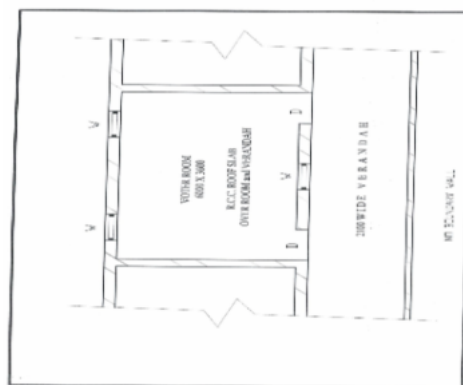

নির্বাচক নিবন্ধন আধিকারিকের স্বাক্ষর

Nazri Naksha

Google Map View

Polling Station Building Front View

Polling Station Front View

Cad View

Key MAP View

1 নাম : সনজীৎ আদক পিতার নাম: মিহির আদক বাড়ির নং : এন0005 বয়স : 23 লিঙ্গ : পুরুষ	RGN2811966 ফটো উপলব্ধ	2 নাম : অরিজিৎ আদক পিতার নাম: প্রতাপ আদক বাড়ির নং : N004 বয়স : 25 লিঙ্গ : পুরুষ	RGN2555936 ফটো উপলব্ধ	3 নাম : সুলেখারানী আদক স্বামীর নাম: রবীন্দ্রনাথ আদক বাড়ির নং : n0004 বয়স : 42 লিঙ্গ : মহিলা	LBT1978014 ফটো উপলব্ধ
4 নাম : রবীন্দ্রনাথ আদক পিতার নাম: খগেন্দ্রনাথ আদক বাড়ির নং : n0004 বয়স : 52 লিঙ্গ : পুরুষ	RGN2477040 ফটো উপলব্ধ	5 নাম : কমলেশ আদক পিতার নাম: যতীন্দ্র আদক বাড়ির নং : n0005 বয়স : 52 লিঙ্গ : পুরুষ	RGN2475416 ফটো উপলব্ধ	6 নাম : নিলীমা আদক স্বামীর নাম: কমলেশ আদক বাড়ির নং : n0005 বয়স : 42 লিঙ্গ : মহিলা	LBT2183846 ফটো উপলব্ধ
7 নাম : দুর্গারানী আদক অন্যান্য: খগেন্দ্র আদক বাড়ির নং : n0004 বয়স : 81 লিঙ্গ : মহিলা	WB/29/199/327176 ফটো উপলব্ধ	8 নাম : বিষ্ণুপদ আদক পিতার নাম: খগেন্দ্র আদক বাড়ির নং : n0004 বয়স : 60 লিঙ্গ : পুরুষ	WB/29/199/327308 ফটো উপলব্ধ	9 নাম : পৃথ্বীরাজ আদক পিতার নাম: খগেন্দ্র আদক বাড়ির নং : n0004 বয়স : 58 লিঙ্গ : পুরুষ	WB/29/199/327013 ফটো উপলব্ধ
10 নাম : রীনা রানী আদক স্বামীর নাম: বিষ্ণুপদ আদক বাড়ির নং : n0004 বয়স : 49 লিঙ্গ : মহিলা	LBT1379536 ফটো উপলব্ধ	11 নাম : সুজয় কুমার আদক পিতার নাম: বিষ্ণুপদ আদক বাড়ির নং : N0004 বয়স : 28 লিঙ্গ : পুরুষ	RGN2091312 ফটো উপলব্ধ	12 নাম : প্রতাপ আদক পিতার নাম: খগেন্দ্র আদক বাড়ির নং : n0004 বয়স : 56 লিঙ্গ : পুরুষ	WB/29/199/327084 ফটো উপলব্ধ
13 নাম : গীতা আদক স্বামীর নাম: প্রতাপ আদক বাড়ির নং : n0004 বয়স : 48 লিঙ্গ : মহিলা	LBT1158021 ফটো উপলব্ধ	14 নাম : প্রনব আদক পিতার নাম: খগেন্দ্র আদক বাড়ির নং : n0004 বয়স : 50 লিঙ্গ : পুরুষ	WB/29/199/327172 ফটো উপলব্ধ	15 নাম : কেয়া কর (আদক) স্বামীর নাম: প্রণব আদক বাড়ির নং : n0004 বয়স : 36 লিঙ্গ : মহিলা	RGN1512474 ফটো উপলব্ধ
16 নাম : আব্দুরব্বালা আদক স্বামীর নাম: যতীন্দ্র আদক বাড়ির নং : n0005 বয়স : 76 লিঙ্গ : মহিলা	WB/29/199/327193 ফটো উপলব্ধ	17 নাম : সোনালী আদক স্বামীর নাম: মিহির আদক বাড়ির নং : n0005 বয়স : 44 লিঙ্গ : মহিলা	LBT1379254 ফটো উপলব্ধ	18 নাম : অমলেশ আদক পিতার নাম: যতীন্দ্র আদক বাড়ির নং : n0005 বয়স : 43 লিঙ্গ : পুরুষ	LBT1773563 ফটো উপলব্ধ
19 নাম : কবিতা মাইতি(আদক) স্বামীর নাম: অমলেশ আদক বাড়ির নং : n0005 বয়স : 36 লিঙ্গ : মহিলা	RGN1360494 ফটো উপলব্ধ	20 নাম : চম্পা বিবি স্বামীর নাম: নুর সেলিম আলি বাড়ির নং : এন0066 বয়স : 25 লিঙ্গ : মহিলা	RGN2703197 ফটো উপলব্ধ	21 নাম : নুর সেলিম আলি পিতার নাম: সেক হাসরত আলি বাড়ির নং : এন0066 বয়স : 26 লিঙ্গ : পুরুষ	RGN2230001 ফটো উপলব্ধ
22 নাম : কনিজ ফাতেমা বিবি স্বামীর নাম: সেক নুরআলম আলি বাড়ির নং : এন0066 বয়স : 23 লিঙ্গ : মহিলা	RGN2703205 ফটো উপলব্ধ	23 নাম : সাহিদ আহম্মদ পিতার নাম: গহর আলি বাড়ির নং : 0180 বয়স : 28 লিঙ্গ : পুরুষ	RGN2090991 ফটো উপলব্ধ	24 নাম : তাইমিনা খাতুন স্বামীর নাম: সেক মুস্তাক আলি বাড়ির নং : এন0058 বয়স : 25 লিঙ্গ : মহিলা	RGN2719011 ফটো উপলব্ধ
25 নাম : রেশমা খাতুন বিবি স্বামীর নাম: আজাদ আলি বাড়ির নং : এন0071 বয়স : 26 লিঙ্গ : মহিলা	RGN2230167 ফটো উপলব্ধ	26 নাম : কমলা ঘাটা স্বামীর নাম: মদন চন্দ্র ঘাটা বাড়ির নং : n0035 বয়স : 61 লিঙ্গ : মহিলা	RGN2478089 ফটো উপলব্ধ	27 নাম : বৃন্দা ঘাটা স্বামীর নাম: শঙ্কর ঘাটা বাড়ির নং : n0035 বয়স : 38 লিঙ্গ : মহিলা	RGN1289289 ফটো উপলব্ধ
28 নাম : মদন চন্দ্র ঘাটা পিতার নাম: জীবন ঘাটা বাড়ির নং : n0035 বয়স : 70 লিঙ্গ : পুরুষ	RGN2478097 ফটো উপলব্ধ	29 নাম : শংকর ঘাটা পিতার নাম: মদন চন্দ্র ঘাটা বাড়ির নং : n0035 বয়স : 39 লিঙ্গ : পুরুষ	LBT2183853 ফটো উপলব্ধ	30 নাম : নিমাই ঘাটা পিতার নাম: মদন চন্দ্র ঘাটা বাড়ির নং : n0035 বয়স : 31 লিঙ্গ : পুরুষ	RGN2001980 ফটো উপলব্ধ