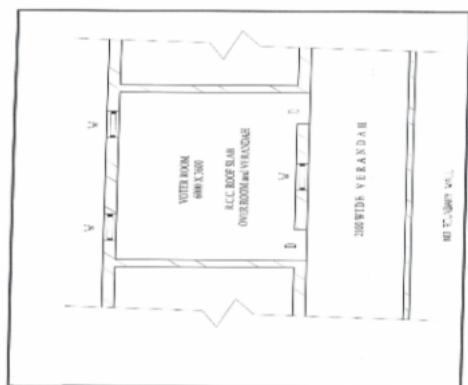

নির্বাচক নিবন্ধন আধিকারিকের স্বাক্ষর

Nazri Naksha

Google Map View

Polling Station Building Front View

Polling Station Front View

Cad View

Key MAP View

1 নাম : সনজীৎ আদক পিতার নাম: মিহির আদক বাড়ির নং : এন0005 বয়স : 23 লিঙ্গ : পুরুষ	RGN2811966 ফটো উপলব্ধ	2 নাম : অরিজিৎ আদক পিতার নাম: প্রতাপ আদক বাড়ির নং : N004 বয়স : 25 লিঙ্গ : পুরুষ	RGN2555936 ফটো উপলব্ধ	3 নাম : সুলেখারানী আদক স্বামীর নাম: রবীন্দ্রনাথ আদক বাড়ির নং : n0004 বয়স : 42 লিঙ্গ : মহিলা	LBT1978014 ফটো উপলব্ধ
4 নাম : রবীন্দ্রনাথ আদক পিতার নাম: খগেন্দ্রনাথ আদক বাড়ির নং : n0004 বয়স : 52 লিঙ্গ : পুরুষ	RGN2477040 ফটো উপলব্ধ	5 নাম : কমলেশ আদক পিতার নাম: যতীন্দ্র আদক বাড়ির নং : n0005 বয়স : 52 লিঙ্গ : পুরুষ	RGN2475416 ফটো উপলব্ধ	6 নাম : নিলীমা আদক স্বামীর নাম: কমলেশ আদক বাড়ির নং : n0005 বয়স : 42 লিঙ্গ : মহিলা	LBT2183846 ফটো উপলব্ধ
7 নাম : দুর্গারানী আদক অন্যান্য: খগেন্দ্র আদক বাড়ির নং : n0004 বয়স : 81 লিঙ্গ : মহিলা	WB/29/199/327176 ফটো উপলব্ধ	8 নাম : বিষ্ণুপদ আদক পিতার নাম: খগেন্দ্র আদক বাড়ির নং : n0004 বয়স : 60 লিঙ্গ : পুরুষ	WB/29/199/327308 ফটো উপলব্ধ	9 নাম : পৃথ্বীরাজ আদক পিতার নাম: খগেন্দ্র আদক বাড়ির নং : n0004 বয়স : 58 লিঙ্গ : পুরুষ	WB/29/199/327013 ফটো উপলব্ধ
10 নাম : রীনা রানী আদক স্বামীর নাম: বিষ্ণুপদ আদক বাড়ির নং : n0004 বয়স : 49 লিঙ্গ : মহিলা	LBT1379536 ফটো উপলব্ধ	11 নাম : সুজয় কুমার আদক পিতার নাম: বিষ্ণুপদ আদক বাড়ির নং : N0004 বয়স : 28 লিঙ্গ : পুরুষ	RGN2091312 ফটো উপলব্ধ	12 নাম : প্রতাপ আদক পিতার নাম: খগেন্দ্র আদক বাড়ির নং : n0004 বয়স : 56 লিঙ্গ : পুরুষ	WB/29/199/327084 ফটো উপলব্ধ
13 নাম : গীতা আদক স্বামীর নাম: প্রতাপ আদক বাড়ির নং : n0004 বয়স : 48 লিঙ্গ : মহিলা	LBT1158021 ফটো উপলব্ধ	14 নাম : প্রনব আদক পিতার নাম: খগেন্দ্র আদক বাড়ির নং : n0004 বয়স : 50 লিঙ্গ : পুরুষ	WB/29/199/327172 ফটো উপলব্ধ	15 নাম : কেয়া কর (আদক) স্বামীর নাম: প্রণব আদক বাড়ির নং : n0004 বয়স : 36 লিঙ্গ : মহিলা	RGN1512474 ফটো উপলব্ধ
16 নাম : আব্দুরব্বালা আদক স্বামীর নাম: যতীন্দ্র আদক বাড়ির নং : n0005 বয়স : 76 লিঙ্গ : মহিলা	WB/29/199/327193 ফটো উপলব্ধ	17 নাম : সোনালী আদক স্বামীর নাম: মিহির আদক বাড়ির নং : n0005 বয়স : 44 লিঙ্গ : মহিলা	LBT1379254 ফটো উপলব্ধ	18 নাম : অমলেশ আদক পিতার নাম: যতীন্দ্র আদক বাড়ির নং : n0005 বয়স : 43 লিঙ্গ : পুরুষ	LBT1773563 ফটো উপলব্ধ
19 নাম : কবিতা মাইতি(আদক) স্বামীর নাম: অমলেশ আদক বাড়ির নং : n0005 বয়স : 36 লিঙ্গ : মহিলা	RGN1360494 ফটো উপলব্ধ	20 নাম : চম্পা বিবি স্বামীর নাম: নুর সেলিম আলি বাড়ির নং : এন0066 বয়স : 25 লিঙ্গ : মহিলা	RGN2703197 ফটো উপলব্ধ	21 নাম : নুর সেলিম আলি পিতার নাম: সেক হাসরত আলি বাড়ির নং : এন0066 বয়স : 26 লিঙ্গ : পুরুষ	RGN2230001 ফটো উপলব্ধ
22 নাম : কনিজ ফাতেমা বিবি স্বামীর নাম: সেক নুরআলম আলি বাড়ির নং : এন0066 বয়স : 23 লিঙ্গ : মহিলা	RGN2703205 ফটো উপলব্ধ	23 নাম : সাহিদ আহম্মদ পিতার নাম: গহর আলি বাড়ির নং : 0180 বয়স : 28 লিঙ্গ : পুরুষ	RGN2090991 ফটো উপলব্ধ	24 নাম : তাইমিনা খাতুন স্বামীর নাম: সেক মুস্তাক আলি বাড়ির নং : এন0058 বয়স : 25 লিঙ্গ : মহিলা	RGN2719011 ফটো উপলব্ধ
25 নাম : রেশমা খাতুন বিবি স্বামীর নাম: আজাদ আলি বাড়ির নং : এন0071 বয়স : 26 লিঙ্গ : মহিলা	RGN2230167 ফটো উপলব্ধ	26 নাম : কমলা ঘাটা স্বামীর নাম: মদন চন্দ্র ঘাটা বাড়ির নং : n0035 বয়স : 61 লিঙ্গ : মহিলা	RGN2478089 ফটো উপলব্ধ	27 নাম : বৃন্দা ঘাটা স্বামীর নাম: শঙ্কর ঘাটা বাড়ির নং : n0035 বয়স : 38 লিঙ্গ : মহিলা	RGN1289289 ফটো উপলব্ধ
28 নাম : মদন চন্দ্র ঘাটা পিতার নাম: জীবন ঘাটা বাড়ির নং : n0035 বয়স : 70 লিঙ্গ : পুরুষ	RGN2478097 ফটো উপলব্ধ	29 নাম : শংকর ঘাটা পিতার নাম: মদন চন্দ্র ঘাটা বাড়ির নং : n0035 বয়স : 39 লিঙ্গ : পুরুষ	LBT2183853 ফটো উপলব্ধ	30 নাম : নিমাই ঘাটা পিতার নাম: মদন চন্দ্র ঘাটা বাড়ির নং : n0035 বয়স : 31 লিঙ্গ : পুরুষ	RGN2001980 ফটো উপলব্ধ