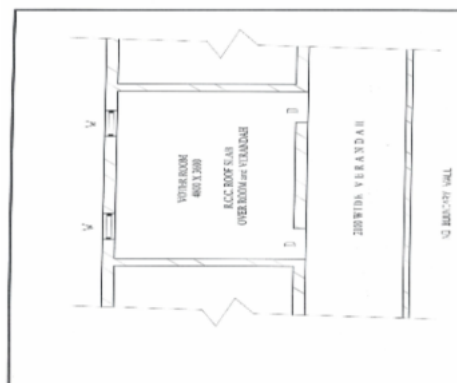

নির্বাচক নিবন্ধন আধিকারিকের স্বাক্ষর

Nazri Naksha

Google Map View

Polling Station Building Front View

Polling Station Front View

Cad View

Key MAP View

1 নাম : টিকু গাঁতাইত পিতার নাম: তপন গাঁতাইত বাড়ির নং : নং 72 বয়স : 24 লিঙ্গ : মহিলা	RGN2780443 ফটো উপলব্ধ	2 নাম : সুচিত্রা গাঁতাইত স্বামীর নাম: মৃগাল গাঁতাইত বাড়ির নং : n0072 বয়স : 45 লিঙ্গ : মহিলা	GWV2343358 ফটো উপলব্ধ	3 নাম : মুনাল গাঁতাইত পিতার নাম: মতিলাল গাঁতাইত বাড়ির নং : n0072 বয়স : 51 লিঙ্গ : পুরুষ	GWV2343333 ফটো উপলব্ধ
4 নাম : তপন গাঁতাইত পিতার নাম: মতিলাল গাঁতাইত বাড়ির নং : n0072 বয়স : 49 লিঙ্গ : পুরুষ	GWV1574177 ফটো উপলব্ধ	5 নাম : লক্ষ্মী রানী গাঁতাইত স্বামীর নাম: তপন গাঁতাইত বাড়ির নং : n0072 বয়স : 45 লিঙ্গ : মহিলা	GWV2343341 ফটো উপলব্ধ	6 নাম : সুশান্ত গাঁতাইত পিতার নাম: মতিলাল গাঁতাইত বাড়ির নং : n0072 বয়স : 44 লিঙ্গ : পুরুষ	GWV1346915 ফটো উপলব্ধ
7 নাম : অপর্ণা গাঁতাইত স্বামীর নাম: সুশান্ত গাঁতাইত বাড়ির নং : n0072 বয়স : 39 লিঙ্গ : মহিলা	RGN0644427 ফটো উপলব্ধ	8 নাম : সঞ্জয় গাঁতাইত পিতার নাম: মৃগাল গাঁতাইত বাড়ির নং : নং 72 বয়স : 22 লিঙ্গ : পুরুষ	RGN2780591 ফটো উপলব্ধ	9 নাম : সরস্বতী ঘোড়াই(সামন্ত) স্বামীর নাম: সুশান্ত সামন্ত বাড়ির নং : n0158 বয়স : 39 লিঙ্গ : মহিলা	RGN1425529 ফটো উপলব্ধ
10 নাম : সৌমিত্র দোলই পিতার নাম: অশোক দোলই বাড়ির নং : এন001 বয়স : 32 লিঙ্গ : পুরুষ	RGN2239705 ফটো উপলব্ধ	11 নাম : মৌসুমী দোলই স্বামীর নাম: প্রশান্ত দোলই বাড়ির নং : এন0150 বয়স : 32 লিঙ্গ : মহিলা	RGN2239796 ফটো উপলব্ধ	12 নাম : রাজু দোলই পিতার নাম: বিশ্বজিৎ দোলই বাড়ির নং : এন0123 বয়স : 24 লিঙ্গ : পুরুষ	RGN2634723 ফটো উপলব্ধ
13 নাম : মধুমঙ্গল দোলই পিতার নাম: চিত্তরঞ্জন দোলই বাড়ির নং : এন0144 বয়স : 25 লিঙ্গ : পুরুষ	RGN2634806 ফটো উপলব্ধ	14 নাম : শুভেন্দু দোলই পিতার নাম: অশোক দোলই বাড়ির নং : এন0143 বয়স : 23 লিঙ্গ : পুরুষ	RGN2690816 ফটো উপলব্ধ	15 নাম : প্রকৃতি দোলই পিতার নাম: শক্তি দোলই বাড়ির নং : এন0142 বয়স : 23 লিঙ্গ : পুরুষ	RGN2691160 ফটো উপলব্ধ
16 নাম : সুখী দোলই স্বামীর নাম: মিহির দোলই বাড়ির নং : এন0126 বয়স : 30 লিঙ্গ : মহিলা	RGN2261436 ফটো উপলব্ধ	17 নাম : সন্তোষ নায়েক পিতার নাম: ননি গোপাল নায়েক বাড়ির নং : n0077 বয়স : 74 লিঙ্গ : পুরুষ	RGN2880292 ফটো উপলব্ধ	18 নাম : বীণাপাণি নায়েক স্বামীর নাম: সন্তোষ নায়েক বাড়ির নং : n0077 বয়স : 61 লিঙ্গ : মহিলা	RGN2880482 ফটো উপলব্ধ
19 নাম : রামানন্দ নায়েক পিতার নাম: সন্তোষ কুমার নায়েক বাড়ির নং : n0077 বয়স : 36 লিঙ্গ : পুরুষ	RGN1349026 ফটো উপলব্ধ	20 নাম : শতাব্দী মাইতি (পাত্র) স্বামীর নাম: প্রনব কুমার পাত্র বাড়ির নং : n0077 বয়স : 30 লিঙ্গ : মহিলা	RGN1988799 ফটো উপলব্ধ	21 নাম : যামিনী পণ্ডিত স্বামীর নাম: রাখাল পণ্ডিত বাড়ির নং : n0058 বয়স : 87 লিঙ্গ : মহিলা	WB/29/200/321086 ফটো উপলব্ধ
22 নাম : নমিতা পণ্ডিত স্বামীর নাম: পুলিন পণ্ডিত বাড়ির নং : n0058 বয়স : 60 লিঙ্গ : মহিলা	WB/29/200/321085 ফটো উপলব্ধ	23 নাম : রবীন্দ্রনাথ পণ্ডিত পিতার নাম: রাখাল পণ্ডিত বাড়ির নং : n0059 বয়স : 61 লিঙ্গ : পুরুষ	WB/29/200/321051 ফটো উপলব্ধ	24 নাম : চঞ্চলা পণ্ডিত স্বামীর নাম: রবীন্দ্র পণ্ডিত বাড়ির নং : n0059 বয়স : 56 লিঙ্গ : মহিলা	WB/29/200/321089 ফটো উপলব্ধ
25 নাম : গঙ্গা পণ্ডিত স্বামীর নাম: লক্ষ্মণ পণ্ডিত বাড়ির নং : n0060 বয়স : 52 লিঙ্গ : মহিলা	GWV1346923 ফটো উপলব্ধ	26 নাম : খুকুমনি জানা পাত্র স্বামীর নাম: আনন্দ পাত্র বাড়ির নং : এন0036 বয়স : 32 লিঙ্গ : মহিলা	RGN2669976 ফটো উপলব্ধ	27 নাম : সাবিত্রী পাত্র পিতার নাম: নরেন্দ্র পাত্র বাড়ির নং : n0022 বয়স : 71 লিঙ্গ : মহিলা	RGN2653731 ফটো উপলব্ধ
28 নাম : সুপ্রীতি পাত্র স্বামীর নাম: শশাঙ্ক শেখর পাত্র বাড়ির নং : n0019 বয়স : 74 লিঙ্গ : মহিলা	RGN2371375 ফটো উপলব্ধ	29 নাম : সৌগত পাত্র পিতার নাম: সমীর কুমার পাত্র বাড়ির নং : n0019 বয়স : 40 লিঙ্গ : পুরুষ	GWV2343887 ফটো উপলব্ধ	30 নাম : প্রবীর কুমার পাত্র পিতার নাম: রবীন্দ্রনাথ পাত্র বাড়ির নং : এন0039 বয়স : 52 লিঙ্গ : পুরুষ	RGN2644342 ফটো উপলব্ধ