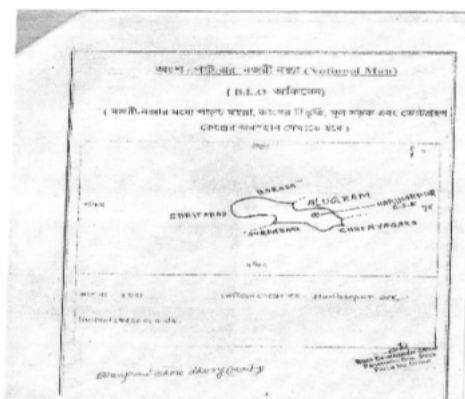

Nazri Naksha