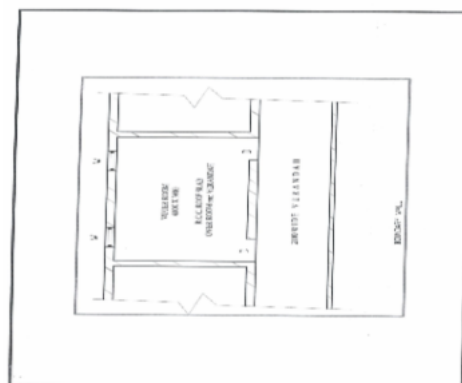

নির্বাচক নিবন্ধন আধিকারিকের স্বাক্ষর

Nazri Naksha

Google Map View

Polling Station Building Front View

Polling Station Front View

Cad View

Key MAP View

1 নাম : প্রহ্লাদ কাশীদ পিতার নাম: বিজয় কাশীদ বাড়ির নং : n0083 বয়স : 64 লিঙ্গ : পুরুষ	RGN2325892 ফটো উপলব্ধ	2 নাম : কল্যাণী কাশীদ স্বামীর নাম: প্রহ্লাদ কাশীদ বাড়ির নং : n0083 বয়স : 59 লিঙ্গ : মহিলা	RGN2327062 ফটো উপলব্ধ	3 নাম : আশ্রুবালা কর স্বামীর নাম: বিষ্ণুপদ কর বাড়ির নং : n0145 বয়স : 77 লিঙ্গ : মহিলা	RGN2853265 ফটো উপলব্ধ
4 নাম : রবীন্দ্রনাথ কর পিতার নাম: বিষ্ণুপদ কর বাড়ির নং : n0145 বয়স : 35 লিঙ্গ : পুরুষ	RGN1621242 ফটো উপলব্ধ	5 নাম : মল্লিকা মন্ডল (কর) স্বামীর নাম: রবীন্দ্রনাথ কর বাড়ির নং : n0145 বয়স : 30 লিঙ্গ : মহিলা	RGN1943703 ফটো উপলব্ধ	6 নাম : বনমালী কর পিতার নাম: বিষ্ণুপদ কর বাড়ির নং : n0145 বয়স : 62 লিঙ্গ : পুরুষ	WB/29/200/330128 ফটো উপলব্ধ
7 নাম : মনু কাশীদ পিতার নাম: বিজয় কাশীদ বাড়ির নং : n0081 বয়স : 73 লিঙ্গ : পুরুষ	RGN2963916 ফটো উপলব্ধ	8 নাম : অজিত কাশীদ পিতার নাম: মনু কাশীদ বাড়ির নং : n0081 বয়স : 40 লিঙ্গ : পুরুষ	GWV2347730 ফটো উপলব্ধ	9 নাম : অপর্ণা প্রধান(কাসিদ) স্বামীর নাম: অশোক কাসিদ বাড়ির নং : n0081 বয়স : 34 লিঙ্গ : মহিলা	RGN1845858 ফটো উপলব্ধ
10 নাম : চিত্তামনী কাশীদ স্বামীর নাম: প্রফুল্ল কাশীদ বাড়ির নং : n0082 বয়স : 63 লিঙ্গ : মহিলা	WB/29/200/333243 ফটো উপলব্ধ	11 নাম : প্রফুল্ল কাশীদ পিতার নাম: বিজয় কাশীদ বাড়ির নং : n0082 বয়স : 67 লিঙ্গ : পুরুষ	RGN2852671 ফটো উপলব্ধ	12 নাম : নারায়ণী কাশীদ স্বামীর নাম: মনু কাশীদ বাড়ির নং : n0081 বয়স : 65 লিঙ্গ : মহিলা	RGN2654531 ফটো উপলব্ধ
13 নাম : অশোক কাশিদ পিতার নাম: মনু কাশিদ বাড়ির নং : n0081 বয়স : 50 লিঙ্গ : পুরুষ	GWV2346922 ফটো উপলব্ধ	14 নাম : টুম্পা সিট কাশীদ স্বামীর নাম: মহাদেব কাশীদ বাড়ির নং : এন0080 বয়স : 27 লিঙ্গ : মহিলা	RGN2625077 ফটো উপলব্ধ	15 নাম : সুখমা দেলই কাশীদ স্বামীর নাম: পূর্নচন্দ্র কাশীদ বাড়ির নং : n0080 বয়স : 33 লিঙ্গ : মহিলা	RGN1722891 ফটো উপলব্ধ
16 নাম : পূর্নচন্দ্র কাশীদ পিতার নাম: শীতল কাশীদ বাড়ির নং : n0080 বয়স : 40 লিঙ্গ : পুরুষ	GWV2616712 ফটো উপলব্ধ	17 নাম : মহাদেব কাশীদ পিতার নাম: শীতল কাশীদ বাড়ির নং : n0080 বয়স : 36 লিঙ্গ : পুরুষ	RGN1311869 ফটো উপলব্ধ	18 নাম : রতন কাশীদ পিতার নাম: শীতল কাশীদ বাড়ির নং : n0080 বয়স : 44 লিঙ্গ : পুরুষ	GWV1572601 ফটো উপলব্ধ
19 নাম : কমলা কাশীদ স্বামীর নাম: শীতল কাশীদ বাড়ির নং : n0080 বয়স : 59 লিঙ্গ : মহিলা	RGN2401768 ফটো উপলব্ধ	20 নাম : শীতল কাশিদ পিতার নাম: অতুল কাশিদ বাড়ির নং : n0080 বয়স : 67 লিঙ্গ : পুরুষ	RGN2409472 ফটো উপলব্ধ	21 নাম : রূপালী মাজী কাশিদ স্বামীর নাম: রতন কাশিদ বাড়ির নং : কালিদান, কালিদান, পাংশকুড়া, বয়স : 34 লিঙ্গ : মহিলা	RGN2943934 ফটো উপলব্ধ
22 নাম : অমিত খামরই পিতার নাম: প্রভাস খামরই বাড়ির নং : N0148 বয়স : 27 লিঙ্গ : পুরুষ	RGN2195394 ফটো উপলব্ধ	23 নাম : প্রনব খামরই পিতার নাম: প্রভাস খামরই বাড়ির নং : n0148 বয়স : 30 লিঙ্গ : পুরুষ	RGN2041192 ফটো উপলব্ধ	24 নাম : প্রভাস খামরই পিতার নাম: দুর্গাপদ খামরই বাড়ির নং : n0148 বয়স : 59 লিঙ্গ : পুরুষ	RGN3010949 ফটো উপলব্ধ
25 নাম : লতা খামরই স্বামীর নাম: প্রভাস খামরই বাড়ির নং : n0143 বয়স : 49 লিঙ্গ : মহিলা	GWV1351535 ফটো উপলব্ধ	26 নাম : সম্পা হাজরা খামরই স্বামীর নাম: প্রণব খামরই বাড়ির নং : এন0148 বয়স : 25 লিঙ্গ : মহিলা	YMD2428803 ফটো উপলব্ধ	27 নাম : তরুণ জানা পিতার নাম: বিজয় জানা বাড়ির নং : n0106 বয়স : 62 লিঙ্গ : পুরুষ	RGN1428440 ফটো উপলব্ধ
28 নাম : মৌসুমী ভৌমিক পিতার নাম: সন্তোষ কুমার ভৌমিক বাড়ির নং : নং020 বয়স : 35 লিঙ্গ : মহিলা	RGN1544667 ফটো উপলব্ধ	29 নাম : গনেশকুমার জানা পিতার নাম: রামপদ জানা বাড়ির নং : n0068 বয়স : 48 লিঙ্গ : পুরুষ	GWV1351428 ফটো উপলব্ধ	30 নাম : উমা রানী পাল (জানা) স্বামীর নাম: গনেশ কুমার জানা বাড়ির নং : n0068 বয়স : 42 লিঙ্গ : মহিলা	RGN1311885 ফটো উপলব্ধ