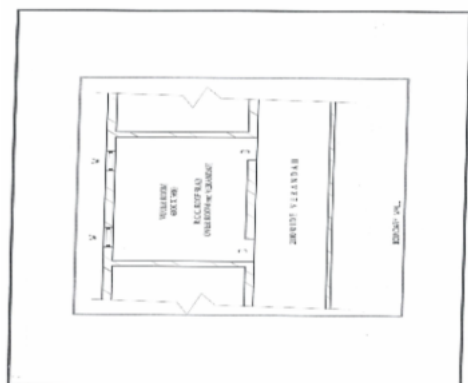

নির্বাচক নিবন্ধন আধিকারিকের স্বাক্ষর

Nazri Naksha

Google Map View

Polling Station Building Front View

Polling Station Front View

Cad View

Key MAP View

1 নাম : প্রহ্লাদ কাশীদ পিতার নাম: বিজয় কাশীদ বাড়ির নং : n0083 বয়স : 64 লিঙ্গ : পুরুষ	RGN2325892 ফটো উপলব্ধ	2 নাম : কল্যাণী কাশীদ স্বামীর নাম: প্রহ্লাদ কাশীদ বাড়ির নং : n0083 বয়স : 59 লিঙ্গ : মহিলা	RGN2327062 ফটো উপলব্ধ	3 নাম : আশ্রুবালা কর স্বামীর নাম: বিষ্ণুপদ কর বাড়ির নং : n0145 বয়স : 77 লিঙ্গ : মহিলা	RGN2853265 ফটো উপলব্ধ
4 নাম : রবীন্দ্রনাথ কর পিতার নাম: বিষ্ণুপদ কর বাড়ির নং : n0145 বয়স : 35 লিঙ্গ : পুরুষ	RGN1621242 ফটো উপলব্ধ	5 নাম : মল্লিকা মন্ডল (কর) স্বামীর নাম: রবীন্দ্রনাথ কর বাড়ির নং : n0145 বয়স : 30 লিঙ্গ : মহিলা	RGN1943703 ফটো উপলব্ধ	6 নাম : বনমালী কর পিতার নাম: বিষ্ণুপদ কর বাড়ির নং : n0145 বয়স : 62 লিঙ্গ : পুরুষ	WB/29/200/330128 ফটো উপলব্ধ
7 নাম : মনু কাশীদ পিতার নাম: বিজয় কাশীদ বাড়ির নং : n0081 বয়স : 73 লিঙ্গ : পুরুষ	RGN2963916 ফটো উপলব্ধ	8 নাম : অজিত কাশীদ পিতার নাম: মনু কাশীদ বাড়ির নং : n0081 বয়স : 40 লিঙ্গ : পুরুষ	GWV2347730 ফটো উপলব্ধ	9 নাম : অপর্ণা প্রধান(কাসিদ) স্বামীর নাম: অশোক কাসিদ বাড়ির নং : n0081 বয়স : 34 লিঙ্গ : মহিলা	RGN1845858 ফটো উপলব্ধ
10 নাম : চিত্তামনী কাশীদ স্বামীর নাম: প্রফুল্ল কাশীদ বাড়ির নং : n0082 বয়স : 63 লিঙ্গ : মহিলা	WB/29/200/333243 ফটো উপলব্ধ	11 নাম : প্রফুল্ল কাশীদ পিতার নাম: বিজয় কাশীদ বাড়ির নং : n0082 বয়স : 67 লিঙ্গ : পুরুষ	RGN2852671 ফটো উপলব্ধ	12 নাম : নারায়ণী কাশীদ স্বামীর নাম: মনু কাশীদ বাড়ির নং : n0081 বয়স : 65 লিঙ্গ : মহিলা	RGN2654531 ফটো উপলব্ধ
13 নাম : অশোক কাশিদ পিতার নাম: মনু কাশিদ বাড়ির নং : n0081 বয়স : 50 লিঙ্গ : পুরুষ	GWV2346922 ফটো উপলব্ধ	14 নাম : টুম্পা সিট কাশীদ স্বামীর নাম: মহাদেব কাশীদ বাড়ির নং : এন0080 বয়স : 27 লিঙ্গ : মহিলা	RGN2625077 ফটো উপলব্ধ	15 নাম : সুখমা দেলই কাশীদ স্বামীর নাম: পূর্নচন্দ্র কাশীদ বাড়ির নং : n0080 বয়স : 33 লিঙ্গ : মহিলা	RGN1722891 ফটো উপলব্ধ
16 নাম : পূর্নচন্দ্র কাশীদ পিতার নাম: শীতল কাশীদ বাড়ির নং : n0080 বয়স : 40 লিঙ্গ : পুরুষ	GWV2616712 ফটো উপলব্ধ	17 নাম : মহাদেব কাশীদ পিতার নাম: শীতল কাশীদ বাড়ির নং : n0080 বয়স : 36 লিঙ্গ : পুরুষ	RGN1311869 ফটো উপলব্ধ	18 নাম : রতন কাশীদ পিতার নাম: শীতল কাশীদ বাড়ির নং : n0080 বয়স : 44 লিঙ্গ : পুরুষ	GWV1572601 ফটো উপলব্ধ
19 নাম : কমলা কাশীদ স্বামীর নাম: শীতল কাশীদ বাড়ির নং : n0080 বয়স : 59 লিঙ্গ : মহিলা	RGN2401768 ফটো উপলব্ধ	20 নাম : শীতল কাশিদ পিতার নাম: অতুল কাশিদ বাড়ির নং : n0080 বয়স : 67 লিঙ্গ : পুরুষ	RGN2409472 ফটো উপলব্ধ	21 নাম : রূপালী মাজী কাশিদ স্বামীর নাম: রতন কাশিদ বাড়ির নং : কালিদান, কালিদান, পাংশকুড়া, বয়স : 34 লিঙ্গ : মহিলা	RGN2943934 ফটো উপলব্ধ
22 নাম : অমিত খামরই পিতার নাম: প্রভাস খামরই বাড়ির নং : N0148 বয়স : 27 লিঙ্গ : পুরুষ	RGN2195394 ফটো উপলব্ধ	23 নাম : প্রনব খামরই পিতার নাম: প্রভাস খামরই বাড়ির নং : n0148 বয়স : 30 লিঙ্গ : পুরুষ	RGN2041192 ফটো উপলব্ধ	24 নাম : প্রভাস খামরই পিতার নাম: দুর্গাপদ খামরই বাড়ির নং : n0148 বয়স : 59 লিঙ্গ : পুরুষ	RGN3010949 ফটো উপলব্ধ
25 নাম : লতা খামরই স্বামীর নাম: প্রভাস খামরই বাড়ির নং : n0143 বয়স : 49 লিঙ্গ : মহিলা	GWV1351535 ফটো উপলব্ধ	26 নাম : সম্পা হাজরা খামরই স্বামীর নাম: প্রণব খামরই বাড়ির নং : এন0148 বয়স : 25 লিঙ্গ : মহিলা	YMD2428803 ফটো উপলব্ধ	27 নাম : তরুণ জানা পিতার নাম: বিজয় জানা বাড়ির নং : n0106 বয়স : 62 লিঙ্গ : পুরুষ	RGN1428440 ফটো উপলব্ধ
28 নাম : মৌসুমী ভৌমিক পিতার নাম: সন্তোষ কুমার ভৌমিক বাড়ির নং : নং020 বয়স : 35 লিঙ্গ : মহিলা	RGN1544667 ফটো উপলব্ধ	29 নাম : গনেশকুমার জানা পিতার নাম: রামপদ জানা বাড়ির নং : n0068 বয়স : 48 লিঙ্গ : পুরুষ	GWV1351428 ফটো উপলব্ধ	30 নাম : উমা রানী পাল (জানা) স্বামীর নাম: গনেশ কুমার জানা বাড়ির নং : n0068 বয়স : 42 লিঙ্গ : মহিলা	RGN1311885 ফটো উপলব্ধ