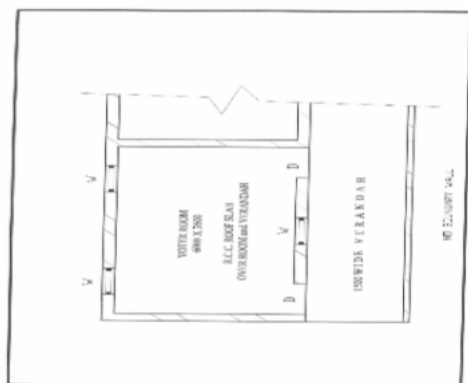

নির্বাচক নিবন্ধন আধিকারিকের স্বাক্ষর

Nazri Naksha

Google Map View

Polling Station Building Front View

Polling Station Front View

Cad View

Key MAP View

1 নাম : মৌ ঘড়া সামন্ত স্বামীর নাম : সাহেব সামন্ত বাড়ির নং : এন0205 বয়স : 28 লিঙ্গ : মহিলা	RGN2248441 ফটো উপলব্ধ	2 নাম : সুচিত্রা নায়ক খাটুয়া স্বামীর নাম : স্বরূপ কুমার খাটুয়া বাড়ির নং : এন0184 বয়স : 32 লিঙ্গ : মহিলা	RGN2283596 ফটো উপলব্ধ	3 নাম : অনিমেস প্রধান পিতার নাম : অনিল কুমার প্রধান বাড়ির নং : এন0198 বয়স : 25 লিঙ্গ : পুরুষ	RGN2618858 ফটো উপলব্ধ
4 নাম : সতীশ চন্দ্র পাল পিতার নাম : রাখাল পাল বাড়ির নং : n0020 বয়স : 83 লিঙ্গ : পুরুষ	WB/29/200/336590 ফটো উপলব্ধ	5 নাম : শৈবাল পাল পিতার নাম : সতীশ চন্দ্র পাল বাড়ির নং : n0020 বয়স : 55 লিঙ্গ : পুরুষ	WB/29/200/336322 ফটো উপলব্ধ	6 নাম : শম্পা পাল স্বামীর নাম : শৈবাল পাল বাড়ির নং : n0020 বয়স : 45 লিঙ্গ : মহিলা	GWV2347821 ফটো উপলব্ধ
7 নাম : ছায়া পাল স্বামীর নাম : সতীশ পাল বাড়ির নং : n0020 বয়স : 77 লিঙ্গ : মহিলা	WB/29/200/336270 ফটো উপলব্ধ	8 নাম : সমীরণ পাল পিতার নাম : সতীশ পাল বাড়ির নং : n0020 বয়স : 58 লিঙ্গ : পুরুষ	WB/29/200/336593 ফটো উপলব্ধ	9 নাম : রীতা পাল স্বামীর নাম : সমীরণ পাল বাড়ির নং : n0020 বয়স : 53 লিঙ্গ : মহিলা	GWV2347813 ফটো উপলব্ধ
10 নাম : সৌভীক পাল পিতার নাম : সমীরণ পাল বাড়ির নং : n0020 বয়স : 30 লিঙ্গ : পুরুষ	RGN1943802 ফটো উপলব্ধ	11 নাম : কানাইলাল পাল পিতার নাম : রাখাল চন্দ্র পাল বাড়ির নং : n0021 বয়স : 58 লিঙ্গ : পুরুষ	WB/29/200/336320 ফটো উপলব্ধ	12 নাম : লক্ষী কায়ত (পাল) স্বামীর নাম : কানাইলাল পাল বাড়ির নং : n0021 বয়স : 53 লিঙ্গ : মহিলা	WB/29/200/336740 ফটো উপলব্ধ
13 নাম : বলাই চাঁদ পাল পিতার নাম : রাখাল চন্দ্র পাল বাড়ির নং : n0021 বয়স : 54 লিঙ্গ : পুরুষ	WB/29/200/336739 ফটো উপলব্ধ	14 নাম : কল্যানী রানী প্রামানিক (পাল) স্বামীর নাম : বলাই চাঁদ পাল বাড়ির নং : n0021 বয়স : 45 লিঙ্গ : মহিলা	GWV2347805 ফটো উপলব্ধ	15 নাম : সাগর পাল পিতার নাম : সমীরণ পাল বাড়ির নং : এন0020 বয়স : 22 লিঙ্গ : পুরুষ	RGN2829919 ফটো উপলব্ধ
16 নাম : অনিবার্ণ পাল পিতার নাম : বলাই চাঁদ পাল বাড়ির নং : এন0021 বয়স : 23 লিঙ্গ : পুরুষ	RGN2689933 ফটো উপলব্ধ	17 নাম : সৈকত পাল পিতার নাম : সমীরণ পাল বাড়ির নং : এন0020 বয়স : 22 লিঙ্গ : পুরুষ	RGN2829927 ফটো উপলব্ধ	18 নাম : প্রিয়ান্বিতা বাউনা সামন্ত স্বামীর নাম : আলোক সামন্ত বাড়ির নং : N0160 বয়স : 26 লিঙ্গ : মহিলা	RGN2248383 ফটো উপলব্ধ
19 নাম : মমতাময়ী বাগ খাটুয়া স্বামীর নাম : সঞ্জিত খাটুয়া বাড়ির নং : N0185 বয়স : 29 লিঙ্গ : মহিলা	RGN2261220 ফটো উপলব্ধ	20 নাম : কৌশিক বেরা পিতার নাম : উত্তম কুমার বেরা বাড়ির নং : n0132 বয়স : 27 লিঙ্গ : পুরুষ	RGN2283216 ফটো উপলব্ধ	21 নাম : ভাস্কর বেরা পিতার নাম : বরণ কুমার বেরা বাড়ির নং : এন0014 বয়স : 23 লিঙ্গ : পুরুষ	RGN2693950 ফটো উপলব্ধ
22 নাম : বরুণ কুমার বেরা পিতার নাম : রাজেন্দ্র বেরা বাড়ির নং : n0014 বয়স : 47 লিঙ্গ : পুরুষ	GWV1573963 ফটো উপলব্ধ	23 নাম : অর্পনা বেরা স্বামীর নাম : বরুণ কুমার বেরা বাড়ির নং : n0014 বয়স : 43 লিঙ্গ : মহিলা	GWV2347839 ফটো উপলব্ধ	24 নাম : সুসিতা বেরা সামন্ত স্বামীর নাম : চাঁদ্রায় সামন্ত বাড়ির নং : এন0002 বয়স : 24 লিঙ্গ : মহিলা	RGN2670628 ফটো উপলব্ধ
25 নাম : শিবপ্রসাদ ভূঞা পিতার নাম : হরেকৃষ্ণ ভূঞা বাড়ির নং : n0046 বয়স : 47 লিঙ্গ : পুরুষ	RGN0670679 ফটো উপলব্ধ	26 নাম : ছায়া ভূঞা স্বামীর নাম : শিবপ্রসাদ ভূঞা বাড়ির নং : n0047 বয়স : 45 লিঙ্গ : মহিলা	RGN0670661 ফটো উপলব্ধ	27 নাম : সাবিত্রী ভৌমিক স্বামীর নাম : বিষ্ণু ভৌমিক বাড়ির নং : n0042 বয়স : 68 লিঙ্গ : মহিলা	WB/29/200/336624 ফটো উপলব্ধ
28 নাম : যুগল ভৌমিক পিতার নাম : বিষ্ণুপদ ভৌমিক বাড়ির নং : n0042 বয়স : 45 লিঙ্গ : পুরুষ	GWV1572866 ফটো উপলব্ধ	29 নাম : নিয়তী ভৌমিক স্বামীর নাম : যুগল ভৌমিক বাড়ির নং : n0042 বয়স : 42 লিঙ্গ : মহিলা	GWV2535755 ফটো উপলব্ধ	30 নাম : রাজু ভৌমিক পিতার নাম : যুগল ভৌমিক বাড়ির নং : n0082 বয়স : 22 লিঙ্গ : পুরুষ	RGN2781912 ফটো উপলব্ধ