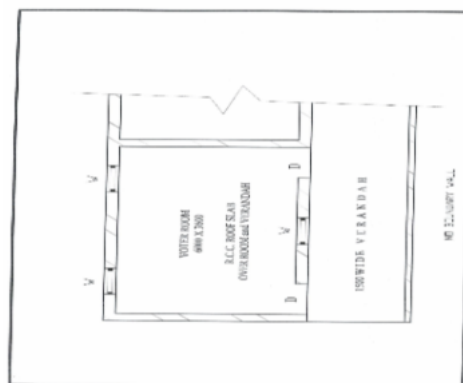

নির্বাচক নিবন্ধন আধিকারিকের স্বাক্ষর

Nazri Naksha

Google Map View

Polling Station Building Front View

Polling Station Front View

Cad View

Key MAP View

1 নাম : মৌ ঘড়া সামন্ত স্বামীর নাম : সাহেব সামন্ত বাড়ির নং : এন0205 বয়স : 28 লিঙ্গ : মহিলা	RGN2248441 ফটো উপলব্ধ	2 নাম : সুচিত্রা নায়ক খাটুয়া স্বামীর নাম : স্বরূপ কুমার খাটুয়া বাড়ির নং : এন0184 বয়স : 32 লিঙ্গ : মহিলা	RGN2283596 ফটো উপলব্ধ	3 নাম : অনিমেস প্রধান পিতার নাম : অনিল কুমার প্রধান বাড়ির নং : এন0198 বয়স : 25 লিঙ্গ : পুরুষ	RGN2618858 ফটো উপলব্ধ
4 নাম : সতীশ চন্দ্র পাল পিতার নাম : রাখাল পাল বাড়ির নং : n0020 বয়স : 83 লিঙ্গ : পুরুষ	WB/29/200/336590 ফটো উপলব্ধ	5 নাম : শৈবাল পাল পিতার নাম : সতীশ চন্দ্র পাল বাড়ির নং : n0020 বয়স : 55 লিঙ্গ : পুরুষ	WB/29/200/336322 ফটো উপলব্ধ	6 নাম : শম্পা পাল স্বামীর নাম : শৈবাল পাল বাড়ির নং : n0020 বয়স : 45 লিঙ্গ : মহিলা	GWV2347821 ফটো উপলব্ধ
7 নাম : ছায়া পাল স্বামীর নাম : সতীশ পাল বাড়ির নং : n0020 বয়স : 77 লিঙ্গ : মহিলা	WB/29/200/336270 ফটো উপলব্ধ	8 নাম : সমীরণ পাল পিতার নাম : সতীশ পাল বাড়ির নং : n0020 বয়স : 58 লিঙ্গ : পুরুষ	WB/29/200/336593 ফটো উপলব্ধ	9 নাম : রীতা পাল স্বামীর নাম : সমীরণ পাল বাড়ির নং : n0020 বয়স : 53 লিঙ্গ : মহিলা	GWV2347813 ফটো উপলব্ধ
10 নাম : সৌভীক পাল পিতার নাম : সমীরণ পাল বাড়ির নং : n0020 বয়স : 30 লিঙ্গ : পুরুষ	RGN1943802 ফটো উপলব্ধ	11 নাম : কানাইলাল পাল পিতার নাম : রাখাল চন্দ্র পাল বাড়ির নং : n0021 বয়স : 58 লিঙ্গ : পুরুষ	WB/29/200/336320 ফটো উপলব্ধ	12 নাম : লক্ষী কায়ত (পাল) স্বামীর নাম : কানাইলাল পাল বাড়ির নং : n0021 বয়স : 53 লিঙ্গ : মহিলা	WB/29/200/336740 ফটো উপলব্ধ
13 নাম : বলাই চাঁদ পাল পিতার নাম : রাখাল চন্দ্র পাল বাড়ির নং : n0021 বয়স : 54 লিঙ্গ : পুরুষ	WB/29/200/336739 ফটো উপলব্ধ	14 নাম : কল্যানী রানী প্রামানিক (পাল) স্বামীর নাম : বলাই চাঁদ পাল বাড়ির নং : n0021 বয়স : 45 লিঙ্গ : মহিলা	GWV2347805 ফটো উপলব্ধ	15 নাম : সাগর পাল পিতার নাম : সমীরণ পাল বাড়ির নং : এন0020 বয়স : 22 লিঙ্গ : পুরুষ	RGN2829919 ফটো উপলব্ধ
16 নাম : অনিবার্ণ পাল পিতার নাম : বলাই চাঁদ পাল বাড়ির নং : এন0021 বয়স : 23 লিঙ্গ : পুরুষ	RGN2689933 ফটো উপলব্ধ	17 নাম : সৈকত পাল পিতার নাম : সমীরণ পাল বাড়ির নং : এন0020 বয়স : 22 লিঙ্গ : পুরুষ	RGN2829927 ফটো উপলব্ধ	18 নাম : প্রিয়ান্বিতা বাউনা সামন্ত স্বামীর নাম : আলোক সামন্ত বাড়ির নং : N0160 বয়স : 26 লিঙ্গ : মহিলা	RGN2248383 ফটো উপলব্ধ
19 নাম : মমতাময়ী বাগ খাটুয়া স্বামীর নাম : সঞ্জিত খাটুয়া বাড়ির নং : N0185 বয়স : 29 লিঙ্গ : মহিলা	RGN2261220 ফটো উপলব্ধ	20 নাম : কৌশিক বেরা পিতার নাম : উত্তম কুমার বেরা বাড়ির নং : n0132 বয়স : 27 লিঙ্গ : পুরুষ	RGN2283216 ফটো উপলব্ধ	21 নাম : ভাস্কর বেরা পিতার নাম : বরণ কুমার বেরা বাড়ির নং : এন0014 বয়স : 23 লিঙ্গ : পুরুষ	RGN2693950 ফটো উপলব্ধ
22 নাম : বরুণ কুমার বেরা পিতার নাম : রাজেন্দ্র বেরা বাড়ির নং : n0014 বয়স : 47 লিঙ্গ : পুরুষ	GWV1573963 ফটো উপলব্ধ	23 নাম : অর্পনা বেরা স্বামীর নাম : বরুণ কুমার বেরা বাড়ির নং : n0014 বয়স : 43 লিঙ্গ : মহিলা	GWV2347839 ফটো উপলব্ধ	24 নাম : সুসিতা বেরা সামন্ত স্বামীর নাম : চাঁদ্রায় সামন্ত বাড়ির নং : এন0002 বয়স : 24 লিঙ্গ : মহিলা	RGN2670628 ফটো উপলব্ধ
25 নাম : শিবপ্রসাদ ভূঞা পিতার নাম : হরেকৃষ্ণ ভূঞা বাড়ির নং : n0046 বয়স : 47 লিঙ্গ : পুরুষ	RGN0670679 ফটো উপলব্ধ	26 নাম : ছায়া ভূঞা স্বামীর নাম : শিবপ্রসাদ ভূঞা বাড়ির নং : n0047 বয়স : 45 লিঙ্গ : মহিলা	RGN0670661 ফটো উপলব্ধ	27 নাম : সাবিত্রী ভৌমিক স্বামীর নাম : বিষ্ণু ভৌমিক বাড়ির নং : n0042 বয়স : 68 লিঙ্গ : মহিলা	WB/29/200/336624 ফটো উপলব্ধ
28 নাম : যুগল ভৌমিক পিতার নাম : বিষ্ণুপদ ভৌমিক বাড়ির নং : n0042 বয়স : 45 লিঙ্গ : পুরুষ	GWV1572866 ফটো উপলব্ধ	29 নাম : নিয়তী ভৌমিক স্বামীর নাম : যুগল ভৌমিক বাড়ির নং : n0042 বয়স : 42 লিঙ্গ : মহিলা	GWV2535755 ফটো উপলব্ধ	30 নাম : রাজু ভৌমিক পিতার নাম : যুগল ভৌমিক বাড়ির নং : n0082 বয়স : 22 লিঙ্গ : পুরুষ	RGN2781912 ফটো উপলব্ধ