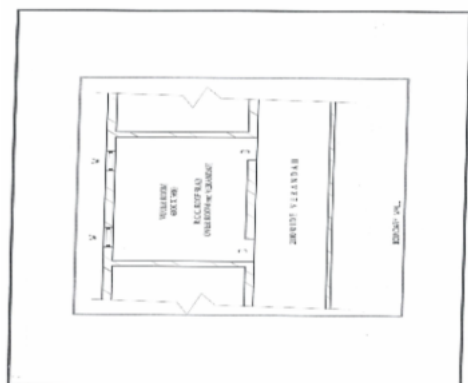

নির্বাচক নিবন্ধন আধিকারিকের স্বাক্ষর

Nazri Naksha

Google Map View

Polling Station Building Front View

Polling Station Front View

Cad View

Key MAP View

1 নাম : মামনি দোলই জানা স্বামীর নাম: রবীন্দ্র নাথ জানা বাড়ির নং : n0146 বয়স : 33 লিঙ্গ : মহিলা	RGN1665413 ফটো উপলব্ধ	2 নাম : রবীন্দ্রনাথ জানা পিতার নাম: অশোক জানা বাড়ির নং : n0001 বয়স : 37 লিঙ্গ : পুরুষ	GWV2658714 ফটো উপলব্ধ	3 নাম : অশোক জানা পিতার নাম: মানিক জানা বাড়ির নং : n0001 বয়স : 63 লিঙ্গ : পুরুষ	WB/29/200/339008 ফটো উপলব্ধ
4 নাম : যশোদা জানা স্বামীর নাম: অশোক জানা বাড়ির নং : n0001 বয়স : 57 লিঙ্গ : মহিলা	WB/29/200/339023 ফটো উপলব্ধ	5 নাম : শান্তি জানা(বল্লভ) স্বামীর নাম: রুপক বল্লভ বাড়ির নং : n0142 বয়স : 34 লিঙ্গ : মহিলা	RGN1724293 ফটো উপলব্ধ	6 নাম : বুদ্ধদেব ডাং পিতার নাম: শীতল ডাং বাড়ির নং : নং081 বয়স : 24 লিঙ্গ : পুরুষ	RGN2663409 ফটো উপলব্ধ
7 নাম : শ্রাবনী ডাং স্বামীর নাম: অলক ডাং বাড়ির নং : এন0092 বয়স : 28 লিঙ্গ : মহিলা	RGN2233427 ফটো উপলব্ধ	8 নাম : বুদ্ধদেব দোলই পিতার নাম: অজিত দোলই বাড়ির নং : 101 বয়স : 25 লিঙ্গ : পুরুষ	RGN2489433 ফটো উপলব্ধ	9 নাম : আরতি দোলই স্বামীর নাম: মণ্ডুবিহারী দোলই বাড়ির নং : নিউ বয়স : 67 লিঙ্গ : মহিলা	RGN2402956 ফটো উপলব্ধ
10 নাম : তনুশ্রী দোলই পিতার নাম: তপন দোলই বাড়ির নং : এন0003 বয়স : 24 লিঙ্গ : মহিলা	RGN2702280 ফটো উপলব্ধ	11 নাম : সৌমেন দোলই পিতার নাম: তপন দোলই বাড়ির নং : এন0048 বয়স : 24 লিঙ্গ : পুরুষ	RGN2702355 ফটো উপলব্ধ	12 নাম : সুমন দোলই পিতার নাম: অমল দোলই বাড়ির নং : এন0052 বয়স : 23 লিঙ্গ : পুরুষ	RGN2702389 ফটো উপলব্ধ
13 নাম : মৌমিতা দোলই পিতার নাম: বিমল দোলই বাড়ির নং : এন0053 বয়স : 23 লিঙ্গ : মহিলা	RGN2702447 ফটো উপলব্ধ	14 নাম : কাবেরী দোলই পিতার নাম: জিতেন্দ্রনাথ দোলই বাড়ির নং : এন0062 বয়স : 23 লিঙ্গ : মহিলা	RGN2702124 ফটো উপলব্ধ	15 নাম : গোবিন্দ দোলই পিতার নাম: স্বপন দোলই বাড়ির নং : এন0097 বয়স : 23 লিঙ্গ : পুরুষ	RGN2713139 ফটো উপলব্ধ
16 নাম : সৌমেন দোলই পিতার নাম: দিলীপ কুমার দোলই বাড়ির নং : এন004 বয়স : 25 লিঙ্গ : পুরুষ	RGN2756476 ফটো উপলব্ধ	17 নাম : সূচীস্মিতা দোলই পিতার নাম: জীতেন্দ্রনাথ দোলই বাড়ির নং : এন0062 বয়স : 25 লিঙ্গ : মহিলা	RGN2702215 ফটো উপলব্ধ	18 নাম : অপর্ণা দোলই স্বামীর নাম: গোপাল দোলই বাড়ির নং : n0004 বয়স : 37 লিঙ্গ : মহিলা	RGN1724152 ফটো উপলব্ধ
19 নাম : মনু বিহারী দোলই পিতার নাম: গোষ্ঠ দোলই বাড়ির নং : n0009 বয়স : 73 লিঙ্গ : পুরুষ	RGN2959252 ফটো উপলব্ধ	20 নাম : শতাব্দী দোলই স্বামীর নাম: দেবাশিস দোলই বাড়ির নং : N0051 বয়স : 28 লিঙ্গ : মহিলা	RGN2494144 ফটো উপলব্ধ	21 নাম : মধুসূদন দোলই মায়ের নাম: ধীরণীবালা দোলই বাড়ির নং : N0005 বয়স : 61 লিঙ্গ : পুরুষ	RGN2490241 ফটো উপলব্ধ
22 নাম : পূজা দোলই স্বামীর নাম: কোশিক দোলই বাড়ির নং : N0062 বয়স : 26 লিঙ্গ : মহিলা	RGN2491710 ফটো উপলব্ধ	23 নাম : অনুরাধা দোলই স্বামীর নাম: মানিক দোলই বাড়ির নং : N0075 বয়স : 27 লিঙ্গ : মহিলা	RGN2497394 ফটো উপলব্ধ	24 নাম : মলিনা দোলই স্বামীর নাম: দেবাশিস দোলই বাড়ির নং : n0010 বয়স : 34 লিঙ্গ : মহিলা	RGN1724269 ফটো উপলব্ধ
25 নাম : মধুমিতা দোলই স্বামীর নাম: আশীষকুমার দোলই বাড়ির নং : n0010 বয়স : 38 লিঙ্গ : মহিলা	RGN1724277 ফটো উপলব্ধ	26 নাম : আশীষ কুমার দোলই পিতার নাম: বটকৃষ্ণ দোলই বাড়ির নং : n0010 বয়স : 40 লিঙ্গ : পুরুষ	RGN1503960 ফটো উপলব্ধ	27 নাম : দেবশীষ দোলই পিতার নাম: বটকৃষ্ণ দোলই বাড়ির নং : n0010 বয়স : 40 লিঙ্গ : পুরুষ	RGN1503978 ফটো উপলব্ধ
28 নাম : জ্যোত্স্না দোলই স্বামীর নাম: বটকৃষ্ণ দোলই বাড়ির নং : n0010 বয়স : 63 লিঙ্গ : মহিলা	WB/29/200/339261 ফটো উপলব্ধ	29 নাম : উত্তম কুমার দোলই পিতার নাম: মনু বিহারী দোলই বাড়ির নং : n0009 বয়স : 39 লিঙ্গ : পুরুষ	GWV2109460 ফটো উপলব্ধ	30 নাম : তুলসী দোলই স্বামীর নাম: সনাতন দোলই বাড়ির নং : n0009 বয়স : 40 লিঙ্গ : মহিলা	GWV2351765 ফটো উপলব্ধ