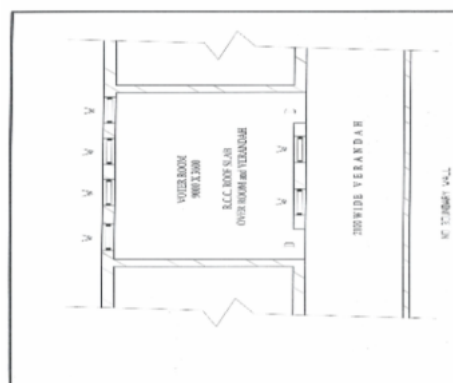

নির্বাচক নিবন্ধন আধিকারিকের স্বাক্ষর

Nazri Naksha

Google Map View

Polling Station Building Front View

Polling Station Front View

Cad View

Key MAP View

1 নাম : মামনি দোলই জানা স্বামীর নাম: রবীন্দ্র নাথ জানা বাড়ির নং : n0146 বয়স : 33 লিঙ্গ : মহিলা	RGN1665413 ফটো উপলব্ধ	2 নাম : রবীন্দ্রনাথ জানা পিতার নাম: অশোক জানা বাড়ির নং : n0001 বয়স : 37 লিঙ্গ : পুরুষ	GWV2658714 ফটো উপলব্ধ	3 নাম : অশোক জানা পিতার নাম: মানিক জানা বাড়ির নং : n0001 বয়স : 63 লিঙ্গ : পুরুষ	WB/29/200/339008 ফটো উপলব্ধ
4 নাম : যশোদা জানা স্বামীর নাম: অশোক জানা বাড়ির নং : n0001 বয়স : 57 লিঙ্গ : মহিলা	WB/29/200/339023 ফটো উপলব্ধ	5 নাম : শান্তি জানা(বল্লভ) স্বামীর নাম: রুপক বল্লভ বাড়ির নং : n0142 বয়স : 34 লিঙ্গ : মহিলা	RGN1724293 ফটো উপলব্ধ	6 নাম : বুদ্ধদেব ডাং পিতার নাম: শীতল ডাং বাড়ির নং : নং081 বয়স : 24 লিঙ্গ : পুরুষ	RGN2663409 ফটো উপলব্ধ
7 নাম : শ্রাবনী ডাং স্বামীর নাম: অলক ডাং বাড়ির নং : এন0092 বয়স : 28 লিঙ্গ : মহিলা	RGN2233427 ফটো উপলব্ধ	8 নাম : বুদ্ধদেব দোলই পিতার নাম: অজিত দোলই বাড়ির নং : 101 বয়স : 25 লিঙ্গ : পুরুষ	RGN2489433 ফটো উপলব্ধ	9 নাম : আরতি দোলই স্বামীর নাম: মণ্ডুবিহারী দোলই বাড়ির নং : নিউ বয়স : 67 লিঙ্গ : মহিলা	RGN2402956 ফটো উপলব্ধ
10 নাম : তনুশ্রী দোলই পিতার নাম: তপন দোলই বাড়ির নং : এন0003 বয়স : 24 লিঙ্গ : মহিলা	RGN2702280 ফটো উপলব্ধ	11 নাম : সৌমেন দোলই পিতার নাম: তপন দোলই বাড়ির নং : এন0048 বয়স : 24 লিঙ্গ : পুরুষ	RGN2702355 ফটো উপলব্ধ	12 নাম : সুমন দোলই পিতার নাম: অমল দোলই বাড়ির নং : এন0052 বয়স : 23 লিঙ্গ : পুরুষ	RGN2702389 ফটো উপলব্ধ
13 নাম : মৌমিতা দোলই পিতার নাম: বিমল দোলই বাড়ির নং : এন0053 বয়স : 23 লিঙ্গ : মহিলা	RGN2702447 ফটো উপলব্ধ	14 নাম : কাবেরী দোলই পিতার নাম: জিতেন্দ্রনাথ দোলই বাড়ির নং : এন0062 বয়স : 23 লিঙ্গ : মহিলা	RGN2702124 ফটো উপলব্ধ	15 নাম : গোবিন্দ দোলই পিতার নাম: স্বপন দোলই বাড়ির নং : এন0097 বয়স : 23 লিঙ্গ : পুরুষ	RGN2713139 ফটো উপলব্ধ
16 নাম : সৌমেন দোলই পিতার নাম: দিলীপ কুমার দোলই বাড়ির নং : এন004 বয়স : 25 লিঙ্গ : পুরুষ	RGN2756476 ফটো উপলব্ধ	17 নাম : সূচীস্মিতা দোলই পিতার নাম: জীতেন্দ্রনাথ দোলই বাড়ির নং : এন0062 বয়স : 25 লিঙ্গ : মহিলা	RGN2702215 ফটো উপলব্ধ	18 নাম : অপর্ণা দোলই স্বামীর নাম: গোপাল দোলই বাড়ির নং : n0004 বয়স : 37 লিঙ্গ : মহিলা	RGN1724152 ফটো উপলব্ধ
19 নাম : মনু বিহারী দোলই পিতার নাম: গোষ্ঠ দোলই বাড়ির নং : n0009 বয়স : 73 লিঙ্গ : পুরুষ	RGN2959252 ফটো উপলব্ধ	20 নাম : শতাব্দী দোলই স্বামীর নাম: দেবাশিস দোলই বাড়ির নং : N0051 বয়স : 28 লিঙ্গ : মহিলা	RGN2494144 ফটো উপলব্ধ	21 নাম : মধুসূদন দোলই মায়ের নাম: ধীরণীবালা দোলই বাড়ির নং : N0005 বয়স : 61 লিঙ্গ : পুরুষ	RGN2490241 ফটো উপলব্ধ
22 নাম : পূজা দোলই স্বামীর নাম: কোশিক দোলই বাড়ির নং : N0062 বয়স : 26 লিঙ্গ : মহিলা	RGN2491710 ফটো উপলব্ধ	23 নাম : অনুরাধা দোলই স্বামীর নাম: মানিক দোলই বাড়ির নং : N0075 বয়স : 27 লিঙ্গ : মহিলা	RGN2497394 ফটো উপলব্ধ	24 নাম : মলিনা দোলই স্বামীর নাম: দেবাশিস দোলই বাড়ির নং : n0010 বয়স : 34 লিঙ্গ : মহিলা	RGN1724269 ফটো উপলব্ধ
25 নাম : মধুমিতা দোলই স্বামীর নাম: আশীষকুমার দোলই বাড়ির নং : n0010 বয়স : 38 লিঙ্গ : মহিলা	RGN1724277 ফটো উপলব্ধ	26 নাম : আশীষ কুমার দোলই পিতার নাম: বটকৃষ্ণ দোলই বাড়ির নং : n0010 বয়স : 40 লিঙ্গ : পুরুষ	RGN1503960 ফটো উপলব্ধ	27 নাম : দেবশীষ দোলই পিতার নাম: বটকৃষ্ণ দোলই বাড়ির নং : n0010 বয়স : 40 লিঙ্গ : পুরুষ	RGN1503978 ফটো উপলব্ধ
28 নাম : জ্যোত্স্না দোলই স্বামীর নাম: বটকৃষ্ণ দোলই বাড়ির নং : n0010 বয়স : 63 লিঙ্গ : মহিলা	WB/29/200/339261 ফটো উপলব্ধ	29 নাম : উত্তম কুমার দোলই পিতার নাম: মনু বিহারী দোলই বাড়ির নং : n0009 বয়স : 39 লিঙ্গ : পুরুষ	GWV2109460 ফটো উপলব্ধ	30 নাম : তুলসী দোলই স্বামীর নাম: সনাতন দোলই বাড়ির নং : n0009 বয়স : 40 লিঙ্গ : মহিলা	GWV2351765 ফটো উপলব্ধ