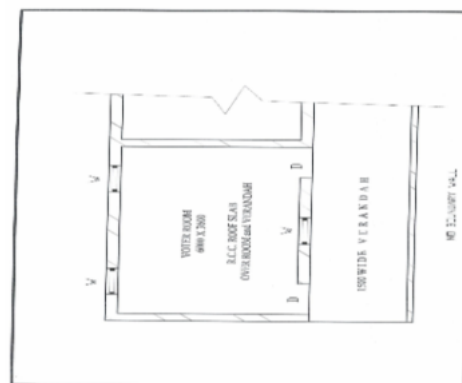

নির্বাচক নিবন্ধন আধিকারিকের স্বাক্ষর

Nazri Naksha

Google Map View

Polling Station Building Front View

Polling Station Front View

Cad View

Key MAP View

1 নাম : বুদ্ধদেব মেটা পিতার নাম: চন্ডীচরন মেটা বাড়ির নং : n0062 বয়স : 32 লিঙ্গ : পুরুষ	RGN1724657 ফটো উপলব্ধ	2 নাম : শরৎ মেটা পিতার নাম: চন্ডী মেটা বাড়ির নং : n0062 বয়স : 33 লিঙ্গ : পুরুষ	RGN1724707 ফটো উপলব্ধ	3 নাম : খুরু জানা মেটা স্বামীর নাম: বুদ্ধদেব মেটা বাড়ির নং : n0062 বয়স : 33 লিঙ্গ : মহিলা	RGN1944685 ফটো উপলব্ধ
4 নাম : অনিমা মেটা স্বামীর নাম: বিমল মেটা বাড়ির নং : n0062 বয়স : 39 লিঙ্গ : মহিলা	GWV2659290 ফটো উপলব্ধ	5 নাম : বিমল মেটা পিতার নাম: গোষ্ঠ মেটা বাড়ির নং : n0062 বয়স : 52 লিঙ্গ : পুরুষ	RGN2397735 ফটো উপলব্ধ	6 নাম : বিজলী মেটা স্বামীর নাম: নিরঞ্জন মেটা বাড়ির নং : n0062 বয়স : 43 লিঙ্গ : মহিলা	GWV2111557 ফটো উপলব্ধ
7 নাম : বাদল মেটা পিতার নাম: গোষ্ঠ মেটা বাড়ির নং : n0062 বয়স : 68 লিঙ্গ : পুরুষ	RGN2402147 ফটো উপলব্ধ	8 নাম : আঙ্গুর মেটা স্বামীর নাম: বাদল চন্দ্র মেটা বাড়ির নং : n0062 বয়স : 60 লিঙ্গ : মহিলা	WB/29/200/345482 ফটো উপলব্ধ	9 নাম : চণ্ডী মেটা পিতার নাম: গোষ্ঠ গোষ্ঠ বাড়ির নং : n0062 বয়স : 65 লিঙ্গ : পুরুষ	RGN2407401 ফটো উপলব্ধ
10 নাম : লক্ষ্মী মেটা স্বামীর নাম: চণ্ডী মেটা বাড়ির নং : n0062 বয়স : 57 লিঙ্গ : মহিলা	RGN2402733 ফটো উপলব্ধ	11 নাম : নিরঞ্জন মেটা পিতার নাম: গোষ্ঠ মেটা বাড়ির নং : n0062 বয়স : 54 লিঙ্গ : পুরুষ	RGN2414431 ফটো উপলব্ধ	12 নাম : দীপক কুমার মেটা পিতার নাম: গোষ্ঠ মেটা বাড়ির নং : n0062 বয়স : 43 লিঙ্গ : পুরুষ	GWV2111565 ফটো উপলব্ধ
13 নাম : পুতুল রানী রায় মেটা স্বামীর নাম: দীপক কুমার মেটা বাড়ির নং : n0062 বয়স : 32 লিঙ্গ : মহিলা	RGN1846930 ফটো উপলব্ধ	14 নাম : আবির্ অধিকারী পিতার নাম: মদনমোহন অধিকারী বাড়ির নং : এন0166 বয়স : 23 লিঙ্গ : পুরুষ	RGN2758357 ফটো উপলব্ধ	15 নাম : পূর্নেন্দু অধিকারী পিতার নাম: গোবিন্দপ্রসাদ অধিকারী বাড়ির নং : এন0166 বয়স : 25 লিঙ্গ : পুরুষ	RGN2628220 ফটো উপলব্ধ
16 নাম : কৃষ্ণ অধিকারী পিতার নাম: মোহন লাল অধিকারী বাড়ির নং : এন0005 বয়স : 29 লিঙ্গ : পুরুষ	RGN2621555 ফটো উপলব্ধ	17 নাম : লক্ষী আদক স্বামীর নাম: অনুপ কুমার আদক বাড়ির নং : n0107 বয়স : 48 লিঙ্গ : মহিলা	GWV1333178 ফটো উপলব্ধ	18 নাম : পিণ্টু আদক পিতার নাম: গোবিন্দপ্রসাদ আদক বাড়ির নং : n0107 বয়স : 47 লিঙ্গ : পুরুষ	GWV1332352 ফটো উপলব্ধ
19 নাম : নীতা আদক স্বামীর নাম: তরুন আদক বাড়ির নং : n0107 বয়স : 49 লিঙ্গ : মহিলা	RGN1989110 ফটো উপলব্ধ	20 নাম : তরুন আদক পিতার নাম: গোবিন্দপ্রসাদ আদক বাড়ির নং : n0107 বয়স : 52 লিঙ্গ : পুরুষ	WB/29/200/345428 ফটো উপলব্ধ	21 নাম : সূতপা আদক স্বামীর নাম: অরুণ আদক বাড়ির নং : n0107 বয়স : 46 লিঙ্গ : মহিলা	GWV1552033 ফটো উপলব্ধ
22 নাম : অরুণ আদক পিতার নাম: গোবিন্দপ্রসাদ আদক বাড়ির নং : n0107 বয়স : 57 লিঙ্গ : পুরুষ	WB/29/200/345670 ফটো উপলব্ধ	23 নাম : অনুপকুমার আদক পিতার নাম: গোবিন্দপ্রসাদ আদক বাড়ির নং : n0107 বয়স : 59 লিঙ্গ : পুরুষ	WB/29/200/345392 ফটো উপলব্ধ	24 নাম : উষারানী আদক স্বামীর নাম: গোবিন্দপ্রসাদ আদক বাড়ির নং : n0107 বয়স : 78 লিঙ্গ : মহিলা	WB/29/200/345173 ফটো উপলব্ধ
25 নাম : মায়ী উথাসিনী স্বামীর নাম: পুণ্ডরী উথাসিনী বাড়ির নং : n0113 বয়স : 53 লিঙ্গ : মহিলা	WB/29/200/345046 ফটো উপলব্ধ	26 নাম : পুণ্ডরী উথাসিনী পিতার নাম: গুরুপদ উথাসিনী বাড়ির নং : n0113 বয়স : 62 লিঙ্গ : পুরুষ	WB/29/200/345296 ফটো উপলব্ধ	27 নাম : তনুশ্রী মুলা স্বামীর নাম: আনন্দ মুলা গুরিয়া বাড়ির নং : এন0113 বয়স : 25 লিঙ্গ : মহিলা	RGN2628162 ফটো উপলব্ধ
28 নাম : সদানন্দ মুলা পিতার নাম: ভোলানাথ মুলা বাড়ির নং : এন0113 বয়স : 32 লিঙ্গ : পুরুষ	RGN1857069 ফটো উপলব্ধ	29 নাম : আনন্দ মুলা পিতার নাম: ভোলানাথ মুলা বাড়ির নং : এন0113 বয়স : 26 লিঙ্গ : পুরুষ	RGN2628675 ফটো উপলব্ধ	30 নাম : চন্দনা মুলা স্বামীর নাম: সদানন্দ মুলা বাড়ির নং : এন0113 বয়স : 25 লিঙ্গ : মহিলা	RGN2628014 ফটো উপলব্ধ