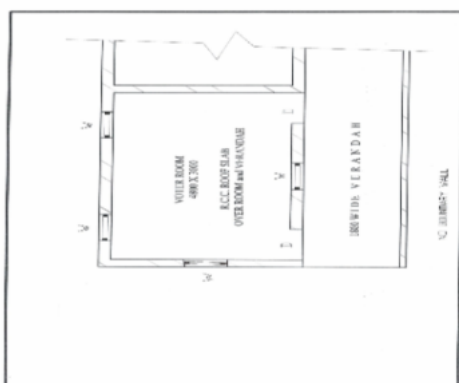

নির্বাচক নিবন্ধন আধিকারিকের স্বাক্ষর

Nazri Naksha

Google Map View

Polling Station Building Front View

Polling Station Front View

Cad View

Key MAP View

1 নাম : বুদ্ধদেব মেটা পিতার নাম: চন্ডীচরন মেটা বাড়ির নং : n0062 বয়স : 32 লিঙ্গ : পুরুষ	RGN1724657 ফটো উপলব্ধ	2 নাম : শরৎ মেটা পিতার নাম: চন্ডী মেটা বাড়ির নং : n0062 বয়স : 33 লিঙ্গ : পুরুষ	RGN1724707 ফটো উপলব্ধ	3 নাম : খুরু জানা মেটা স্বামীর নাম: বুদ্ধদেব মেটা বাড়ির নং : n0062 বয়স : 33 লিঙ্গ : মহিলা	RGN1944685 ফটো উপলব্ধ
4 নাম : অনিমা মেটা স্বামীর নাম: বিমল মেটা বাড়ির নং : n0062 বয়স : 39 লিঙ্গ : মহিলা	GWV2659290 ফটো উপলব্ধ	5 নাম : বিমল মেটা পিতার নাম: গোষ্ঠ মেটা বাড়ির নং : n0062 বয়স : 52 লিঙ্গ : পুরুষ	RGN2397735 ফটো উপলব্ধ	6 নাম : বিজলী মেটা স্বামীর নাম: নিরঞ্জন মেটা বাড়ির নং : n0062 বয়স : 43 লিঙ্গ : মহিলা	GWV2111557 ফটো উপলব্ধ
7 নাম : বাদল মেটা পিতার নাম: গোষ্ঠ মেটা বাড়ির নং : n0062 বয়স : 68 লিঙ্গ : পুরুষ	RGN2402147 ফটো উপলব্ধ	8 নাম : আঙ্গুর মেটা স্বামীর নাম: বাদল চন্দ্র মেটা বাড়ির নং : n0062 বয়স : 60 লিঙ্গ : মহিলা	WB/29/200/345482 ফটো উপলব্ধ	9 নাম : চণ্ডী মেটা পিতার নাম: গোষ্ঠ গোষ্ঠ বাড়ির নং : n0062 বয়স : 65 লিঙ্গ : পুরুষ	RGN2407401 ফটো উপলব্ধ
10 নাম : লক্ষ্মী মেটা স্বামীর নাম: চণ্ডী মেটা বাড়ির নং : n0062 বয়স : 57 লিঙ্গ : মহিলা	RGN2402733 ফটো উপলব্ধ	11 নাম : নিরঞ্জন মেটা পিতার নাম: গোষ্ঠ মেটা বাড়ির নং : n0062 বয়স : 54 লিঙ্গ : পুরুষ	RGN2414431 ফটো উপলব্ধ	12 নাম : দীপক কুমার মেটা পিতার নাম: গোষ্ঠ মেটা বাড়ির নং : n0062 বয়স : 43 লিঙ্গ : পুরুষ	GWV2111565 ফটো উপলব্ধ
13 নাম : পুতুল রানী রায় মেটা স্বামীর নাম: দীপক কুমার মেটা বাড়ির নং : n0062 বয়স : 32 লিঙ্গ : মহিলা	RGN1846930 ফটো উপলব্ধ	14 নাম : আবির্ অধিকারী পিতার নাম: মদনমোহন অধিকারী বাড়ির নং : এন0166 বয়স : 23 লিঙ্গ : পুরুষ	RGN2758357 ফটো উপলব্ধ	15 নাম : পূর্নেন্দু অধিকারী পিতার নাম: গোবিন্দপ্রসাদ অধিকারী বাড়ির নং : এন0166 বয়স : 25 লিঙ্গ : পুরুষ	RGN2628220 ফটো উপলব্ধ
16 নাম : কৃষ্ণ অধিকারী পিতার নাম: মোহন লাল অধিকারী বাড়ির নং : এন0005 বয়স : 29 লিঙ্গ : পুরুষ	RGN2621555 ফটো উপলব্ধ	17 নাম : লক্ষী আদক স্বামীর নাম: অনুপ কুমার আদক বাড়ির নং : n0107 বয়স : 48 লিঙ্গ : মহিলা	GWV1333178 ফটো উপলব্ধ	18 নাম : পিণ্টু আদক পিতার নাম: গোবিন্দপ্রসাদ আদক বাড়ির নং : n0107 বয়স : 47 লিঙ্গ : পুরুষ	GWV1332352 ফটো উপলব্ধ
19 নাম : নীতা আদক স্বামীর নাম: তরুন আদক বাড়ির নং : n0107 বয়স : 49 লিঙ্গ : মহিলা	RGN1989110 ফটো উপলব্ধ	20 নাম : তরুন আদক পিতার নাম: গোবিন্দপ্রসাদ আদক বাড়ির নং : n0107 বয়স : 52 লিঙ্গ : পুরুষ	WB/29/200/345428 ফটো উপলব্ধ	21 নাম : সূতপা আদক স্বামীর নাম: অরুণ আদক বাড়ির নং : n0107 বয়স : 46 লিঙ্গ : মহিলা	GWV1552033 ফটো উপলব্ধ
22 নাম : অরুণ আদক পিতার নাম: গোবিন্দপ্রসাদ আদক বাড়ির নং : n0107 বয়স : 57 লিঙ্গ : পুরুষ	WB/29/200/345670 ফটো উপলব্ধ	23 নাম : অনুপকুমার আদক পিতার নাম: গোবিন্দপ্রসাদ আদক বাড়ির নং : n0107 বয়স : 59 লিঙ্গ : পুরুষ	WB/29/200/345392 ফটো উপলব্ধ	24 নাম : উষারানী আদক স্বামীর নাম: গোবিন্দপ্রসাদ আদক বাড়ির নং : n0107 বয়স : 78 লিঙ্গ : মহিলা	WB/29/200/345173 ফটো উপলব্ধ
25 নাম : মায়ী উথাসিনী স্বামীর নাম: পুণ্ডরী উথাসিনী বাড়ির নং : n0113 বয়স : 53 লিঙ্গ : মহিলা	WB/29/200/345046 ফটো উপলব্ধ	26 নাম : পুণ্ডরী উথাসিনী পিতার নাম: গুরুপদ উথাসিনী বাড়ির নং : n0113 বয়স : 62 লিঙ্গ : পুরুষ	WB/29/200/345296 ফটো উপলব্ধ	27 নাম : তনুশ্রী মুলা স্বামীর নাম: আনন্দ মুলা গুরিয়া বাড়ির নং : এন0113 বয়স : 25 লিঙ্গ : মহিলা	RGN2628162 ফটো উপলব্ধ
28 নাম : সদানন্দ মুলা পিতার নাম: ভোলানাথ মুলা বাড়ির নং : এন0113 বয়স : 32 লিঙ্গ : পুরুষ	RGN1857069 ফটো উপলব্ধ	29 নাম : আনন্দ মুলা পিতার নাম: ভোলানাথ মুলা বাড়ির নং : এন0113 বয়স : 26 লিঙ্গ : পুরুষ	RGN2628675 ফটো উপলব্ধ	30 নাম : চন্দনা মুলা স্বামীর নাম: সদানন্দ মুলা বাড়ির নং : এন0113 বয়স : 25 লিঙ্গ : মহিলা	RGN2628014 ফটো উপলব্ধ