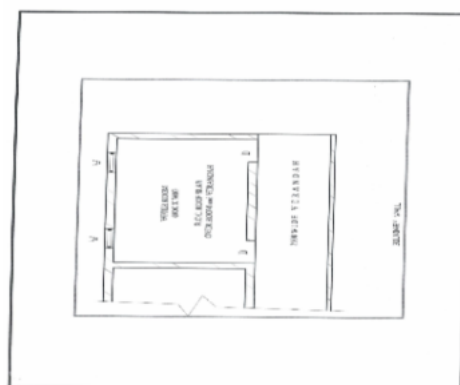

নির্বাচক নিবন্ধন আধিকারিকের স্বাক্ষর

Nazri Naksha

Google Map View

Polling Station Building Front View

Polling Station Front View

Cad View

Key MAP View

1	RGN2382968	নাম : লক্ষ্মীমণি নায়ক স্বামীর নাম: গুরুপদ নায়ক বাড়ির নং : n0096 বয়স : 67 লিঙ্গ : মহিলা	ফটো উপলব্ধ	2	RGN1431279	নাম : রামকৃষ্ণ নায়ক পিতার নাম: গুরুপদ নায়ক বাড়ির নং : n0096 বয়স : 35 লিঙ্গ : পুরুষ	ফটো উপলব্ধ	3	GWV2536704	নাম : নারায়ণ নায়ক পিতার নাম: দেবেন্দ্র নায়ক বাড়ির নং : n0097 বয়স : 53 লিঙ্গ : পুরুষ	ফটো উপলব্ধ
4	GWV2112910	নাম : বিচিত্রা নায়ক স্বামীর নাম: নারায়ণ নায়ক বাড়ির নং : n0097 বয়স : 41 লিঙ্গ : মহিলা	ফটো উপলব্ধ	5	WB/29/200/348601	নাম : অনন্ত নায়ক পিতার নাম: দেবেন্দ্র নায়ক বাড়ির নং : n0097 বয়স : 51 লিঙ্গ : পুরুষ	ফটো উপলব্ধ	6	RGN1431386	নাম : শ্যামলী সাহু পিতার নাম: নকুল সাহু বাড়ির নং : n0097 বয়স : 47 লিঙ্গ : মহিলা	ফটো উপলব্ধ
7	RGN1431394	নাম : শ্রীমন্ত সাহু পিতার নাম: নকুল সাহু বাড়ির নং : n0097 বয়স : 35 লিঙ্গ : পুরুষ	ফটো উপলব্ধ	8	WB/29/200/348223	নাম : হরিপদ নায়ক পিতার নাম: পরমেশ্বর নায়ক বাড়ির নং : n0098 বয়স : 67 লিঙ্গ : পুরুষ	ফটো উপলব্ধ	9	WB/29/200/348084	নাম : অনীতা নায়ক স্বামীর নাম: হরিপদ নায়ক বাড়ির নং : n0098 বয়স : 59 লিঙ্গ : মহিলা	ফটো উপলব্ধ
10	RGN1550151	নাম : সুভাষ চন্দ্র নায়ক পিতার নাম: হরিপদ নায়ক বাড়ির নং : n0098 বয়স : 35 লিঙ্গ : পুরুষ	ফটো উপলব্ধ	11	GWV1333590	নাম : ভরত নায়ক পিতার নাম: কালিপদ নায়ক বাড়ির নং : n0044 বয়স : 61 লিঙ্গ : পুরুষ	ফটো উপলব্ধ	12	GWV2354041	নাম : সুপ্রিয়া নায়ক স্বামীর নাম: ভরত নায়ক বাড়ির নং : n0044 বয়স : 43 লিঙ্গ : মহিলা	ফটো উপলব্ধ
13	WB/29/200/348796	নাম : শক্রিয় নায়ক পিতার নাম: কালিপদ নায়ক বাড়ির নং : n0044 বয়স : 51 লিঙ্গ : পুরুষ	ফটো উপলব্ধ	14	WB/29/200/348425	নাম : নারায়ণ নায়ক পিতার নাম: সুধীর নায়ক বাড়ির নং : n0045 বয়স : 63 লিঙ্গ : পুরুষ	ফটো উপলব্ধ	15	WB/29/200/348229	নাম : সন্দ্যা নায়ক স্বামীর নাম: নারায়ণ নায়ক বাড়ির নং : n0045 বয়স : 58 লিঙ্গ : মহিলা	ফটো উপলব্ধ
16	WB/29/200/348684	নাম : অশ্বিনী নায়ক পিতার নাম: ঈশ্বর নায়ক বাড়ির নং : n0092 বয়স : 59 লিঙ্গ : পুরুষ	ফটো উপলব্ধ	17	WB/29/200/348371	নাম : তুলসী নায়ক স্বামীর নাম: দুর্গাপদ নায়ক বাড়ির নং : n0092 বয়স : 60 লিঙ্গ : মহিলা	ফটো উপলব্ধ	18	RGN1431535	নাম : স্বপন কুমার ধাড়া পিতার নাম: নকুল চন্দ্র ধাড়া বাড়ির নং : n0092 বয়স : 48 লিঙ্গ : পুরুষ	ফটো উপলব্ধ
19	RGN1431295	নাম : কবিতা ধাড়া স্বামীর নাম: স্বপন ধাড়া বাড়ির নং : n0092 বয়স : 40 লিঙ্গ : মহিলা	ফটো উপলব্ধ	20	GWV2660090	নাম : বুল্টি বেরা(নায়ক) স্বামীর নাম: অশ্বিনী নায়ক বাড়ির নং : n0092 বয়স : 39 লিঙ্গ : মহিলা	ফটো উপলব্ধ	21	WB/29/200/348817	নাম : প্রতিমা নায়ক স্বামীর নাম: তপন নায়ক বাড়ির নং : n0093 বয়স : 53 লিঙ্গ : মহিলা	ফটো উপলব্ধ
22	WB/29/200/348792	নাম : অসিত নায়ক পিতার নাম: কানাই নায়ক বাড়ির নং : n0093 বয়স : 55 লিঙ্গ : পুরুষ	ফটো উপলব্ধ	23	WB/29/200/348002	নাম : স্বপন কুমার নায়ক পিতার নাম: কানাই নায়ক বাড়ির নং : n0093 বয়স : 62 লিঙ্গ : পুরুষ	ফটো উপলব্ধ	24	GWV2112951	নাম : সবিতা নায়ক স্বামীর নাম: স্বপন কুমার নায়ক বাড়ির নং : n0093 বয়স : 49 লিঙ্গ : মহিলা	ফটো উপলব্ধ
25	RGN1945054	নাম : পার্শ্বপ্রতিম নায়ক পিতার নাম: তপন কুমার নায়ক বাড়ির নং : n0093 বয়স : 30 লিঙ্গ : পুরুষ	ফটো উপলব্ধ	26	WB/29/200/348106	নাম : সন্দ্যা নায়ক স্বামীর নাম: বিষ্ণুপদ নায়ক বাড়ির নং : n0094 বয়স : 85 লিঙ্গ : মহিলা	ফটো উপলব্ধ	27	WB/29/200/348597	নাম : সতীশ নায়ক পিতার নাম: বিষ্ণুপদ নায়ক বাড়ির নং : n0094 বয়স : 61 লিঙ্গ : পুরুষ	ফটো উপলব্ধ
28	WB/29/200/348107	নাম : লক্ষ্মীরানী নায়ক স্বামীর নাম: সতীশ নায়ক বাড়ির নং : n0094 বয়স : 53 লিঙ্গ : মহিলা	ফটো উপলব্ধ	29	WB/29/200/348123	নাম : শান্ত নায়ক পিতার নাম: বিষ্ণুপদ নায়ক বাড়ির নং : n0094 বয়স : 56 লিঙ্গ : পুরুষ	ফটো উপলব্ধ	30	GWV2354017	নাম : শংকরী নায়ক স্বামীর নাম: শান্ত নায়ক বাড়ির নং : n0094 বয়স : 43 লিঙ্গ : মহিলা	ফটো উপলব্ধ