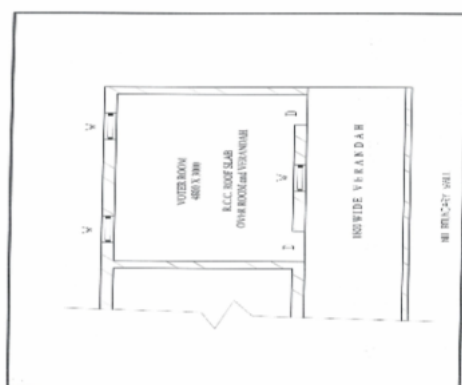

নির্বাচক নিবন্ধন আধিকারিকের স্বাক্ষর

Nazri Naksha

Google Map View

Polling Station Building Front View

Polling Station Front View

Cad View

Key MAP View

1	RGN2382968	নাম : লক্ষ্মীমণি নায়ক স্বামীর নাম: গুরুপদ নায়ক বাড়ির নং : n0096 বয়স : 67 লিঙ্গ : মহিলা	ফটো উপলব্ধ	2	RGN1431279	নাম : রামকৃষ্ণ নায়ক পিতার নাম: গুরুপদ নায়ক বাড়ির নং : n0096 বয়স : 35 লিঙ্গ : পুরুষ	ফটো উপলব্ধ	3	GWV2536704	নাম : নারায়ণ নায়ক পিতার নাম: দেবেন্দ্র নায়ক বাড়ির নং : n0097 বয়স : 53 লিঙ্গ : পুরুষ	ফটো উপলব্ধ
4	GWV2112910	নাম : বিচিত্রা নায়ক স্বামীর নাম: নারায়ণ নায়ক বাড়ির নং : n0097 বয়স : 41 লিঙ্গ : মহিলা	ফটো উপলব্ধ	5	WB/29/200/348601	নাম : অনন্ত নায়ক পিতার নাম: দেবেন্দ্র নায়ক বাড়ির নং : n0097 বয়স : 51 লিঙ্গ : পুরুষ	ফটো উপলব্ধ	6	RGN1431386	নাম : শ্যামলী সাহু পিতার নাম: নকুল সাহু বাড়ির নং : n0097 বয়স : 47 লিঙ্গ : মহিলা	ফটো উপলব্ধ
7	RGN1431394	নাম : শ্রীমন্ত সাহু পিতার নাম: নকুল সাহু বাড়ির নং : n0097 বয়স : 35 লিঙ্গ : পুরুষ	ফটো উপলব্ধ	8	WB/29/200/348223	নাম : হরিপদ নায়ক পিতার নাম: পরমেশ্বর নায়ক বাড়ির নং : n0098 বয়স : 67 লিঙ্গ : পুরুষ	ফটো উপলব্ধ	9	WB/29/200/348084	নাম : অনীতা নায়ক স্বামীর নাম: হরিপদ নায়ক বাড়ির নং : n0098 বয়স : 59 লিঙ্গ : মহিলা	ফটো উপলব্ধ
10	RGN1550151	নাম : সুভাষ চন্দ্র নায়ক পিতার নাম: হরিপদ নায়ক বাড়ির নং : n0098 বয়স : 35 লিঙ্গ : পুরুষ	ফটো উপলব্ধ	11	GWV1333590	নাম : ভরত নায়ক পিতার নাম: কালিপদ নায়ক বাড়ির নং : n0044 বয়স : 61 লিঙ্গ : পুরুষ	ফটো উপলব্ধ	12	GWV2354041	নাম : সুপ্রিয়া নায়ক স্বামীর নাম: ভরত নায়ক বাড়ির নং : n0044 বয়স : 43 লিঙ্গ : মহিলা	ফটো উপলব্ধ
13	WB/29/200/348796	নাম : শক্রিয় নায়ক পিতার নাম: কালিপদ নায়ক বাড়ির নং : n0044 বয়স : 51 লিঙ্গ : পুরুষ	ফটো উপলব্ধ	14	WB/29/200/348425	নাম : নারায়ণ নায়ক পিতার নাম: সুধীর নায়ক বাড়ির নং : n0045 বয়স : 63 লিঙ্গ : পুরুষ	ফটো উপলব্ধ	15	WB/29/200/348229	নাম : সন্দ্যা নায়ক স্বামীর নাম: নারায়ণ নায়ক বাড়ির নং : n0045 বয়স : 58 লিঙ্গ : মহিলা	ফটো উপলব্ধ
16	WB/29/200/348684	নাম : অশ্বিনী নায়ক পিতার নাম: ঈশ্বর নায়ক বাড়ির নং : n0092 বয়স : 59 লিঙ্গ : পুরুষ	ফটো উপলব্ধ	17	WB/29/200/348371	নাম : তুলসী নায়ক স্বামীর নাম: দুর্গাপদ নায়ক বাড়ির নং : n0092 বয়স : 60 লিঙ্গ : মহিলা	ফটো উপলব্ধ	18	RGN1431535	নাম : স্বপন কুমার ধাড়া পিতার নাম: নকুল চন্দ্র ধাড়া বাড়ির নং : n0092 বয়স : 48 লিঙ্গ : পুরুষ	ফটো উপলব্ধ
19	RGN1431295	নাম : কবিতা ধাড়া স্বামীর নাম: স্বপন ধাড়া বাড়ির নং : n0092 বয়স : 40 লিঙ্গ : মহিলা	ফটো উপলব্ধ	20	GWV2660090	নাম : বুল্টি বেরা(নায়ক) স্বামীর নাম: অশ্বিনী নায়ক বাড়ির নং : n0092 বয়স : 39 লিঙ্গ : মহিলা	ফটো উপলব্ধ	21	WB/29/200/348817	নাম : প্রতিমা নায়ক স্বামীর নাম: তপন নায়ক বাড়ির নং : n0093 বয়স : 53 লিঙ্গ : মহিলা	ফটো উপলব্ধ
22	WB/29/200/348792	নাম : অসিত নায়ক পিতার নাম: কানাই নায়ক বাড়ির নং : n0093 বয়স : 55 লিঙ্গ : পুরুষ	ফটো উপলব্ধ	23	WB/29/200/348002	নাম : স্বপন কুমার নায়ক পিতার নাম: কানাই নায়ক বাড়ির নং : n0093 বয়স : 62 লিঙ্গ : পুরুষ	ফটো উপলব্ধ	24	GWV2112951	নাম : সবিতা নায়ক স্বামীর নাম: স্বপন কুমার নায়ক বাড়ির নং : n0093 বয়স : 49 লিঙ্গ : মহিলা	ফটো উপলব্ধ
25	RGN1945054	নাম : পার্শ্বপ্রতিম নায়ক পিতার নাম: তপন কুমার নায়ক বাড়ির নং : n0093 বয়স : 30 লিঙ্গ : পুরুষ	ফটো উপলব্ধ	26	WB/29/200/348106	নাম : সন্দ্যা নায়ক স্বামীর নাম: বিষ্ণুপদ নায়ক বাড়ির নং : n0094 বয়স : 85 লিঙ্গ : মহিলা	ফটো উপলব্ধ	27	WB/29/200/348597	নাম : সতীশ নায়ক পিতার নাম: বিষ্ণুপদ নায়ক বাড়ির নং : n0094 বয়স : 61 লিঙ্গ : পুরুষ	ফটো উপলব্ধ
28	WB/29/200/348107	নাম : লক্ষ্মীরানী নায়ক স্বামীর নাম: সতীশ নায়ক বাড়ির নং : n0094 বয়স : 53 লিঙ্গ : মহিলা	ফটো উপলব্ধ	29	WB/29/200/348123	নাম : শান্ত নায়ক পিতার নাম: বিষ্ণুপদ নায়ক বাড়ির নং : n0094 বয়স : 56 লিঙ্গ : পুরুষ	ফটো উপলব্ধ	30	GWV2354017	নাম : শংকরী নায়ক স্বামীর নাম: শান্ত নায়ক বাড়ির নং : n0094 বয়স : 43 লিঙ্গ : মহিলা	ফটো উপলব্ধ