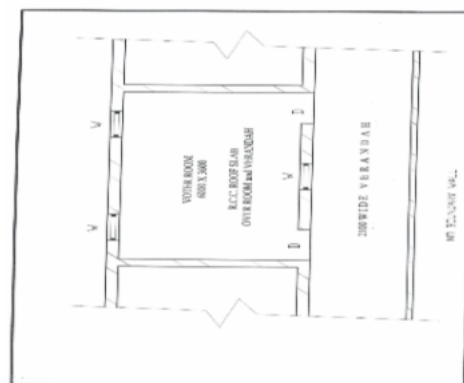

নির্বাচক নিবন্ধন আধিকারিকের স্বাক্ষর

Nazri Naksha

Google Map View

Polling Station Building Front View

Polling Station Front View

Cad View

Key MAP View

1 নাম : শ্যামলী ঘোড়াই স্বামীর নাম: অর্জুন ঘোড়াই বাড়ির নং : n0005 বয়স : 50 লিঙ্গ : মহিলা	RGN2738326 ফটো উপলব্ধ	2 নাম : অর্জুন ঘোড়াই পিতার নাম: পঞ্চগনন ঘোড়াই বাড়ির নং : n0005 বয়স : 58 লিঙ্গ : পুরুষ	RGN2738318 ফটো উপলব্ধ	3 নাম : স্বার্থক ঘোড়াই পিতার নাম: অর্জুন ঘোড়াই বাড়ির নং : এন0005 বয়স : 24 লিঙ্গ : পুরুষ	RGN2618833 ফটো উপলব্ধ
4 নাম : প্রীতিকনা ঘোড়াই স্বামীর নাম: ভীম ঘোড়াই বাড়ির নং : n0005 বয়স : 56 লিঙ্গ : মহিলা	RGN2558864 ফটো উপলব্ধ	5 নাম : দেবব্রত ঘোড়াই পিতার নাম: ভীম ঘোড়াই বাড়ির নং : ঘোড়াই বাড়ি বয়স : 34 লিঙ্গ : পুরুষ	RGN2701472 ফটো উপলব্ধ	6 নাম : পার্থ ঘোড়াই পিতার নাম: অর্জুন ঘোড়াই বাড়ির নং : n0005 বয়স : 29 লিঙ্গ : পুরুষ	RGN2043032 ফটো উপলব্ধ
7 নাম : শচীনন্দন অধিকারী পিতার নাম: জয়কৃষ্ণ অধিকারী বাড়ির নং : n0001 বয়স : 75 লিঙ্গ : পুরুষ	WB/29/200/351385 ফটো উপলব্ধ	8 নাম : সৌরভ অধিকারী পিতার নাম: নিরঞ্জন অধিকারী বাড়ির নং : এন0001 বয়স : 24 লিঙ্গ : পুরুষ	RGN2615797 ফটো উপলব্ধ	9 নাম : নিলিমা অধিকারী স্বামীর নাম: দেবশীষ অধিকারী বাড়ির নং : n0001 বয়স : 38 লিঙ্গ : মহিলা	RGN1432632 ফটো উপলব্ধ
10 নাম : দেবশীষ অধিকারী পিতার নাম: শচীনন্দন অধিকারী বাড়ির নং : n0001 বয়স : 39 লিঙ্গ : পুরুষ	RGN1432624 ফটো উপলব্ধ	11 নাম : কবিতা অধিকারী স্বামীর নাম: নিরঞ্জন অধিকারী বাড়ির নং : n0001 বয়স : 50 লিঙ্গ : মহিলা	GWV1551308 ফটো উপলব্ধ	12 নাম : নিরঞ্জন অধিকারী পিতার নাম: জয়কৃষ্ণ অধিকারী বাড়ির নং : n0001 বয়স : 56 লিঙ্গ : পুরুষ	RGN2377265 ফটো উপলব্ধ
Q 13 নাম : শ্রীবাশিষ কর পিতার নাম: বিমল কর বাড়ির নং : এন0091 বয়স : 27 লিঙ্গ : পুরুষ	RGN2258358 ফটো উপলব্ধ	14 নাম : রজত শুভ্র কর পিতার নাম: দীপক কুমার কর বাড়ির নং : এন0112 বয়স : 26 লিঙ্গ : পুরুষ	RGN2263119 ফটো উপলব্ধ	15 নাম : অনুপ কর পিতার নাম: স্বপন কর বাড়ির নং : এন0082 বয়স : 26 লিঙ্গ : পুরুষ	RGN2273845 ফটো উপলব্ধ
16 নাম : ছবি রানী মাইতি কর স্বামীর নাম: নির্মল কুমার কর বাড়ির নং : n0081 বয়স : 58 লিঙ্গ : মহিলা	RGN1432665 ফটো উপলব্ধ	17 নাম : প্রীতিলতা মাইতি(কর) স্বামীর নাম: সহদেব কর বাড়ির নং : n0081 বয়স : 34 লিঙ্গ : মহিলা	RGN1945716 ফটো উপলব্ধ	18 নাম : আশিষ কর পিতার নাম: স্বপন কুমার কর বাড়ির নং : n0082 বয়স : 31 লিঙ্গ : পুরুষ	RGN1847888 ফটো উপলব্ধ
19 নাম : কম্পনা কর পিতার নাম: স্বপন কর বাড়ির নং : n0082 বয়স : 52 লিঙ্গ : মহিলা	WB/29/200/351198 ফটো উপলব্ধ	20 নাম : স্বপন কর পিতার নাম: বিজয় কর বাড়ির নং : n0082 বয়স : 55 লিঙ্গ : পুরুষ	WB/29/200/351197 ফটো উপলব্ধ	Q 21 নাম : সহদেব কর পিতার নাম: সুবল চন্দ্র কর বাড়ির নং : বয়স : 38 লিঙ্গ : পুরুষ	RGN1550656 ফটো উপলব্ধ
22 নাম : সুমিত রঞ্জন কর পিতার নাম: নির্মল কুমার কর বাড়ির নং : n0081 বয়স : 31 লিঙ্গ : পুরুষ	RGN1847862 ফটো উপলব্ধ	23 নাম : শান্তনু কর পিতার নাম: নির্মল কুমার কর বাড়ির নং : n0081 বয়স : 35 লিঙ্গ : পুরুষ	RGN1726462 ফটো উপলব্ধ	24 নাম : নির্মল কুমার কর পিতার নাম: গয়ারাম কর বাড়ির নং : n0081 বয়স : 65 লিঙ্গ : পুরুষ	GWV2660231 ফটো উপলব্ধ
25 নাম : কাজলরানী কর স্বামীর নাম: সুবল কর বাড়ির নং : n0081 বয়স : 63 লিঙ্গ : মহিলা	RGN1432673 ফটো উপলব্ধ	Q 26 নাম : সুবল কর পিতার নাম: গয়ারাম কর বাড়ির নং : বয়স : 67 লিঙ্গ : পুরুষ	GWV2660223 ফটো উপলব্ধ	Q 27 নাম : অনিরুদ্ধ কর পিতার নাম: মনোরঞ্জন কর বাড়ির নং : বয়স : 30 লিঙ্গ : পুরুষ	RGN1945344 ফটো উপলব্ধ
Q 28 নাম : মনোরঞ্জন কর পিতার নাম: সুরেন্দ্রনাথ কর বাড়ির নং : বয়স : 78 লিঙ্গ : পুরুষ	GWV2660207 ফটো উপলব্ধ	29 নাম : সাবিত্রী কর স্বামীর নাম: তরুণ কর বাড়ির নং : n0081 বয়স : 42 লিঙ্গ : মহিলা	GWV2660249 ফটো উপলব্ধ	30 নাম : তরুণ কর পিতার নাম: কিশোরী কর বাড়ির নং : n0081 বয়স : 46 লিঙ্গ : পুরুষ	GWV2660256 ফটো উপলব্ধ