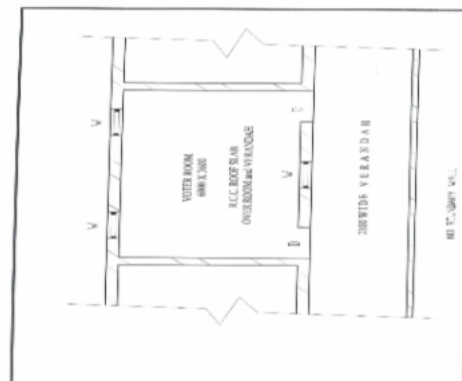

নির্বাচক নিবন্ধন আধিকারিকের স্বাক্ষর

Nazri Naksha

Google Map View

Polling Station Building Front View

Polling Station Front View

Cad View

Key MAP View

1 নাম : গীতা অধিকারী স্বামীর নাম: নিতাই অধিকারী বাড়ির নং : n0045 বয়স : 63 লিঙ্গ : মহিলা	WB/29/200/351393	2 নাম : তপন জানা পিতার নাম: মদন জানা বাড়ির নং : n0055 বয়স : 67 লিঙ্গ : পুরুষ	WB/29/200/351553	3 নাম : কবিতা জানা স্বামীর নাম: তপন জানা বাড়ির নং : n0055 বয়স : 57 লিঙ্গ : মহিলা	WB/29/200/351506
4 নাম : নিতাইচাঁদ অধিকারী পিতার নাম: প্রমথ অধিকারী বাড়ির নং : n0055 বয়স : 70 লিঙ্গ : পুরুষ	WB/29/200/351554	5 নাম : শ্রাবণী দাস অধিকারী স্বামীর নাম: নারায়ন অধিকারী বাড়ির নং : এন0055 বয়স : 26 লিঙ্গ : মহিলা	RGN2273886	6 নাম : অনুশ্রী দাস অধিকারী স্বামীর নাম: চন্দন কুমার অধিকারী বাড়ির নং : n0048 বয়স : 28 লিঙ্গ : মহিলা	RGN2496693
7 নাম : সংগীতা দাস অধিকারী স্বামীর নাম: বুদ্ধদেব অধিকারী বাড়ির নং : N0049 বয়স : 25 লিঙ্গ : মহিলা	RGN2495331	8 নাম : দীনেশ অধিকারী পিতার নাম: তপন অধিকারী বাড়ির নং : এন0047 বয়স : 23 লিঙ্গ : পুরুষ	RGN2704328	9 নাম : প্রভাতী অধিকারী স্বামীর নাম: শম্ভু অধিকারী বাড়ির নং : n0046 বয়স : 61 লিঙ্গ : মহিলা	WB/29/200/351342
10 নাম : গোকুল চন্দ্র ভৌমিক পিতার নাম: রঞ্জিত কুমার ভৌমিক বাড়ির নং : n0047 বয়স : 53 লিঙ্গ : পুরুষ	RGN1945559	11 নাম : পূর্ণিমা রানী অধিকারী স্বামীর নাম: তপন অধিকারী বাড়ির নং : n0047 বয়স : 50 লিঙ্গ : মহিলা	GWV1551670	12 নাম : তপন অধিকারী পিতার নাম: গোল্ড অধিকারী বাড়ির নং : n0047 বয়স : 61 লিঙ্গ : পুরুষ	WB/29/200/351547
13 নাম : রসনা আদক(অধিকারী) স্বামীর নাম: পূর্ণচন্দ্র অধিকারী বাড়ির নং : n0046 বয়স : 36 লিঙ্গ : মহিলা	RGN1432913	14 নাম : পূর্ণচন্দ্র অধিকারী পিতার নাম: শম্ভু অধিকারী বাড়ির নং : n0046 বয়স : 38 লিঙ্গ : পুরুষ	GWV2660413	15 নাম : প্রতিমা অধিকারী স্বামীর নাম: বিষ্ণুপদ অধিকারী বাড়ির নং : n0046 বয়স : 37 লিঙ্গ : মহিলা	RGN1313600
16 নাম : বিষ্ণুপদ অধিকারী পিতার নাম: শম্ভু অধিকারী বাড়ির নং : n0046 বয়স : 42 লিঙ্গ : পুরুষ	GWV2114015	17 নাম : সুমিত্রা অধিকারী স্বামীর নাম: লক্ষ্মীকান্ত অধিকারী বাড়ির নং : n0049 বয়স : 31 লিঙ্গ : মহিলা	RGN1945542	18 নাম : কৃষ্ণপ্রসাদ অধিকারী পিতার নাম: গোপাল চন্দ্র অধিকারী বাড়ির নং : n0049 বয়স : 32 লিঙ্গ : পুরুষ	RGN1945534
19 নাম : বুদ্ধদেব অধিকারী পিতার নাম: গোপাল অধিকারী বাড়ির নং : n0049 বয়স : 37 লিঙ্গ : পুরুষ	RGN1313543	20 নাম : লক্ষী কান্ত অধিকারী পিতার নাম: গোপাল অধিকারী বাড়ির নং : n0049 বয়স : 39 লিঙ্গ : পুরুষ	RGN1313535	21 নাম : বাসন্তী অধিকারী স্বামীর নাম: গোপাল অধিকারী বাড়ির নং : n0049 বয়স : 66 লিঙ্গ : মহিলা	RGN2880011
22 নাম : প্রতিমা রানি দাস (অধিকারী) স্বামীর নাম: তাপস অধিকারী বাড়ির নং : n0048 বয়স : 39 লিঙ্গ : মহিলা	RGN1550839	23 নাম : তাপস অধিকারী পিতার নাম: বিধুভূষণ অধিকারী বাড়ির নং : n0048 বয়স : 53 লিঙ্গ : পুরুষ	WB/29/200/351364	24 নাম : চন্দন কুমার অধিকারী পিতার নাম: রাধানাথ অধিকারী বাড়ির নং : n0048 বয়স : 37 লিঙ্গ : পুরুষ	RGN1550789
25 নাম : রাধারানী অধিকারী স্বামীর নাম: রাধানাথ অধিকারী বাড়ির নং : n0048 বয়স : 55 লিঙ্গ : মহিলা	WB/29/200/351094	26 নাম : নারায়ন অধিকারী পিতার নাম: নিতাই চাঁদ অধিকারী বাড়ির নং : n0055 বয়স : 34 লিঙ্গ : পুরুষ	RGN1622612	27 নাম : প্রসেনজিৎ অধিকারী পিতার নাম: তপন কুমার অধিকারী বাড়ির নং : n0047 বয়স : 29 লিঙ্গ : পুরুষ	RGN2082501
28 নাম : সৌরভ জানা পিতার নাম: তপন জানা বাড়ির নং : n0055 বয়স : 29 লিঙ্গ : পুরুষ	RGN2043099	29 নাম : গোপাল অধিকারী পিতার নাম: গোরাচাঁদ অধিকারী বাড়ির নং : n0049 বয়স : 71 লিঙ্গ : পুরুষ	RGN2403772	30 নাম : রূপালী কর (ধাড়া) স্বামীর নাম: চন্দন ধাড়া বাড়ির নং : n0109 বয়স : 34 লিঙ্গ : মহিলা	RGN1847961