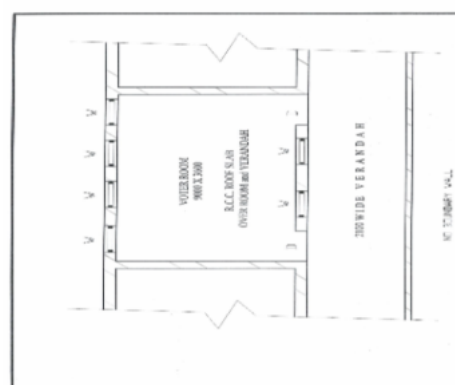

নির্বাচক নিবন্ধন আধিকারিকের স্বাক্ষর

Nazri Naksha

Google Map View

Polling Station Building Front View

Polling Station Front View

Cad View

Key MAP View

1 নাম : সামসুনেহার বিবি স্বামীর নাম: মহিদুল ইসলাম বাড়ির নং : n0057 বয়স : 36 লিঙ্গ : মহিলা	RGN1433739 ফটো উপলব্ধ	2 নাম : সেক মুসিবুর রহমান পিতার নাম: সেক সাইফুদ্দিন বাড়ির নং : n0056 বয়স : 37 লিঙ্গ : পুরুষ	RGN1551704 ফটো উপলব্ধ	3 নাম : মর্জিনা বিবি স্বামীর নাম: সেক সাইফুদ্দিন বাড়ির নং : n0056 বয়স : 68 লিঙ্গ : মহিলা	WB/29/200/357133 ফটো উপলব্ধ
4 নাম : সেক সাইফুদ্দিন পিতার নাম: সেক নাসিরুদ্দিন বাড়ির নং : n0056 বয়স : 74 লিঙ্গ : পুরুষ	RGN3021920 ফটো উপলব্ধ	5 নাম : ফরিদা বিবি স্বামীর নাম: সেক হাফিজুল রহমান বাড়ির নং : n0055 বয়স : 39 লিঙ্গ : মহিলা	GWV2617553 ফটো উপলব্ধ	6 নাম : সেখ হাফিজুল রহমান পিতার নাম: সেক দিলবাহার বাড়ির নং : n0055 বয়স : 51 লিঙ্গ : পুরুষ	GWV2116440 ফটো উপলব্ধ
7 নাম : রিজিয়া খাতুন স্বামীর নাম: লুৎফর বাড়ির নং : n0003 বয়স : 61 লিঙ্গ : মহিলা	WB/29/200/357203 ফটো উপলব্ধ	8 নাম : আলোমা খাতুন স্বামীর নাম: সেরাজুদ্দিন গায়েন বাড়ির নং : n0013 বয়স : 55 লিঙ্গ : মহিলা	WB/29/200/357067 ফটো উপলব্ধ	9 নাম : রসিদা খাতুন(বিবি) স্বামীর নাম: সেক আহমেদ আলি বাড়ির নং : n0013 বয়স : 32 লিঙ্গ : মহিলা	RGN1727825 ফটো উপলব্ধ
10 নাম : মাজেদা খাতুন পিতার নাম: খাতিরুদ্দিন বাড়ির নং : n0014 বয়স : 65 লিঙ্গ : মহিলা	WB/29/200/357932 ফটো উপলব্ধ	11 নাম : সেখ দিল বাহার পিতার নাম: সেক নাসিরুদ্দিন বাড়ির নং : n0055 বয়স : 83 লিঙ্গ : পুরুষ	WB/29/200/357030 ফটো উপলব্ধ	12 নাম : আফেজান বিবি স্বামীর নাম: দিল বাহার বাড়ির নং : n0055 বয়স : 78 লিঙ্গ : মহিলা	WB/29/200/357027 ফটো উপলব্ধ
13 নাম : শ্যামলী পড়্যা স্বামীর নাম: দিলীপ পড়্যা বাড়ির নং : n0195 বয়স : 42 লিঙ্গ : মহিলা	GWV2358448 ফটো উপলব্ধ	14 নাম : দিলীপ পড়্যা পিতার নাম: বাসুদেব পড়্যা বাড়ির নং : n0195 বয়স : 52 লিঙ্গ : পুরুষ	GWV1331776 ফটো উপলব্ধ	15 নাম : সন্ধ্যা পড়্যা স্বামীর নাম: বাসুদেব পড়্যা বাড়ির নং : n0195 বয়স : 68 লিঙ্গ : মহিলা	RGN2753705 ফটো উপলব্ধ
16 নাম : আজমিরা খাতুন(বিবি) স্বামীর নাম: সেক আহমাদুল্লাহা বাড়ির নং : n0059 বয়স : 37 লিঙ্গ : মহিলা	RGN1727783 ফটো উপলব্ধ	17 নাম : অজিত মন্ডল পিতার নাম: জগন্নাথ মন্ডল বাড়ির নং : n0059 বয়স : 38 লিঙ্গ : পুরুষ	GWV2537835 ফটো উপলব্ধ	18 নাম : নাসিমা বিবি স্বামীর নাম: সেক ইয়াসিন আলি বাড়ির নং : n0059 বয়স : 39 লিঙ্গ : মহিলা	RGN1623479 ফটো উপলব্ধ
19 নাম : সেক ইয়াসিন আলি পিতার নাম: আব্দুল বাসেদ বাড়ির নং : n0059 বয়স : 41 লিঙ্গ : পুরুষ	GWV2358109 ফটো উপলব্ধ	20 নাম : হুসনেআরা বিবি স্বামীর নাম: কারিবুল ইসলাম বাড়ির নং : n0059 বয়স : 32 লিঙ্গ : মহিলা	GWV2358117 ফটো উপলব্ধ	21 নাম : সেক আহমাদুল্লাহা পিতার নাম: সেক আব্দুল্লা বাসেদ বাড়ির নং : n0059 বয়স : 41 লিঙ্গ : পুরুষ	GWV2593887 ফটো উপলব্ধ
22 নাম : ওহিদা খাতুন স্বামীর নাম: হামিদ বাড়ির নং : n0059 বয়স : 43 লিঙ্গ : মহিলা	GWV2116556 ফটো উপলব্ধ	23 নাম : সামসুরনাহার বিবি স্বামীর নাম: মিজানুর রহমান বাড়ির নং : n0059 বয়স : 51 লিঙ্গ : মহিলা	RGN0714154 ফটো উপলব্ধ	24 নাম : সেক আবদুল হামিদ পিতার নাম: বাসেদ বাড়ির নং : n0059 বয়স : 52 লিঙ্গ : পুরুষ	RGN2344729 ফটো উপলব্ধ
25 নাম : সেখ মিজানুর রহমান পিতার নাম: বাসেদ বাড়ির নং : n0059 বয়স : 55 লিঙ্গ : পুরুষ	RGN0714139 ফটো উপলব্ধ	26 নাম : সেক আব্দুল সান্তার পিতার নাম: সেক বাসেদ বাড়ির নং : n0059 বয়স : 38 লিঙ্গ : পুরুষ	RGN1623412 ফটো উপলব্ধ	27 নাম : রাবিয়া খাতুন বিবি স্বামীর নাম: সেক আব্দুল মাজিদ বাড়ির নং : n0059 বয়স : 34 লিঙ্গ : মহিলা	RGN1727791 ফটো উপলব্ধ
28 নাম : সেক আব্দুল মাজিদ পিতার নাম: সেক বাসেদ বাড়ির নং : n0059 বয়স : 40 লিঙ্গ : পুরুষ	RGN1623420 ফটো উপলব্ধ	29 নাম : সেক কারিবুল ইসলাম পিতার নাম: সেক বাসেদ বাড়ির নং : n0059 বয়স : 43 লিঙ্গ : পুরুষ	GWV2116515 ফটো উপলব্ধ	30 নাম : সেখ সালিম আলি পিতার নাম: সেখ রেজাবুল বাড়ির নং : n0059 বয়স : 32 লিঙ্গ : পুরুষ	GWV2315356 ফটো উপলব্ধ