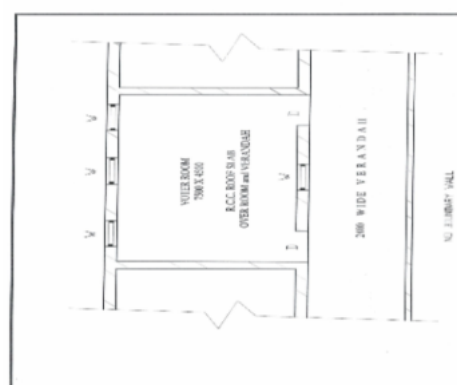

নির্বাচক নিবন্ধন আধিকারিকের স্বাক্ষর

Nazri Naksha

Google Map View

Polling Station Building Front View

Polling Station Front View

Cad View

Key MAP View

1 নাম : রোহিত কুইলা পিতার নাম : ইন্ড্রজিৎ কুইলা বাড়ির নং : এন0180 বয়স : 23 লিঙ্গ : পুরুষ	RGN2741734 ফটো উপলব্ধ	2 নাম : দীপঙ্কর কান্ডার পিতার নাম : গৌরহরি কান্ডার বাড়ির নং : n0034 বয়স : 33 লিঙ্গ : পুরুষ	RGN1727924 ফটো উপলব্ধ	3 নাম : সুভদ্রারানী কাণ্ডার স্বামীর নাম : কালীপদ কাণ্ডার বাড়ির নং : n0034 বয়স : 82 লিঙ্গ : মহিলা	WB/29/200/360407 ফটো উপলব্ধ
4 নাম : গৌরহরি কাণ্ডার পিতার নাম : কালীপদ কাণ্ডার বাড়ির নং : n0034 বয়স : 66 লিঙ্গ : পুরুষ	WB/29/200/360478 ফটো উপলব্ধ	5 নাম : আরতিরানী কাণ্ডার স্বামীর নাম : গৌরহরি কাণ্ডার বাড়ির নং : n0034 বয়স : 57 লিঙ্গ : মহিলা	WB/29/200/360482 ফটো উপলব্ধ	6 নাম : অনিতা জানা (গায়েন) স্বামীর নাম : তাপস গায়েন বাড়ির নং : n0034 বয়স : 36 লিঙ্গ : মহিলা	RGN1623644 ফটো উপলব্ধ
7 নাম : শর্মিলা গুছাইত কান্ডার স্বামীর নাম : দীপঙ্কর কান্ডার বাড়ির নং : n0191 বয়স : 35 লিঙ্গ : মহিলা	RGN1629344 ফটো উপলব্ধ	#2 8 নাম : সমরেশ গাঁতাইত পিতার নাম : শুকদেব গাঁতাইত বাড়ির নং : এন0152 বয়স : 23 লিঙ্গ : পুরুষ	RGN2705077 ফটো উপলব্ধ	9 নাম : অনিকেত গাঁতাইত পিতার নাম : নিমাই গাঁতাইত বাড়ির নং : এন0153 বয়স : 23 লিঙ্গ : পুরুষ	RGN2705069 ফটো উপলব্ধ
10 নাম : কবিতা গায়েন স্বামীর নাম : ধর্মহরি গায়েন বাড়ির নং : n0086 বয়স : 47 লিঙ্গ : মহিলা	GWV1331024 ফটো উপলব্ধ	11 নাম : সুধীর গায়েন পিতার নাম : ভুবন গায়েন বাড়ির নং : n0086 বয়স : 98 লিঙ্গ : পুরুষ	WB/29/200/360102 ফটো উপলব্ধ	12 নাম : ধর্মহরি গায়েন পিতার নাম : সুধীর গায়েন বাড়ির নং : n0086 বয়স : 56 লিঙ্গ : পুরুষ	WB/29/200/360050 ফটো উপলব্ধ
13 নাম : আশীষ গায়েন পিতার নাম : প্রবীর গায়েন বাড়ির নং : n0100 বয়স : 43 লিঙ্গ : পুরুষ	GWV2359594 ফটো উপলব্ধ	14 নাম : দুর্গারানী গায়েন স্বামীর নাম : আশীষ গায়েন বাড়ির নং : n0100 বয়স : 41 লিঙ্গ : মহিলা	GWV2359602 ফটো উপলব্ধ	15 নাম : নিরুপমা গায়েন স্বামীর নাম : প্রকাশ গায়েন বাড়ির নং : n0100 বয়স : 52 লিঙ্গ : মহিলা	WB/29/200/360584 ফটো উপলব্ধ
16 নাম : দেবশীষ গায়েন পিতার নাম : প্রকাশ গায়েন বাড়ির নং : n0100 বয়স : 32 লিঙ্গ : পুরুষ	RGN1728070 ফটো উপলব্ধ	17 নাম : রীতা গাঁতাইত(গায়েন) স্বামীর নাম : প্রতাপচন্দ্র গায়েন বাড়ির নং : n0100 বয়স : 54 লিঙ্গ : মহিলা	GWV1330992 ফটো উপলব্ধ	18 নাম : গৌতম বেরা পিতার নাম : অজয় বেরা বাড়ির নং : n0100 বয়স : 40 লিঙ্গ : পুরুষ	GWV2361095 ফটো উপলব্ধ
19 নাম : তনুশ্রী ডগরা (বেরা) স্বামীর নাম : গৌতম কুমার বেরা বাড়ির নং : n0100 বয়স : 33 লিঙ্গ : মহিলা	RGN1727999 ফটো উপলব্ধ	20 নাম : সমীর গায়েন পিতার নাম : গোবর্দ্ধন গায়েন বাড়ির নং : n0101 বয়স : 63 লিঙ্গ : পুরুষ	WB/29/200/360446 ফটো উপলব্ধ	21 নাম : প্রিয়াংকা জানা (গায়েন) স্বামীর নাম : শৈলেন্দ্রনাথ গায়েন বাড়ির নং : n0101 বয়স : 38 লিঙ্গ : মহিলা	RGN0719906 ফটো উপলব্ধ
22 নাম : সুবোধকৃষ্ণ গায়েন পিতার নাম : জয়হরি গায়েন বাড়ির নং : n0089 বয়স : 78 লিঙ্গ : পুরুষ	WB/29/200/360327 ফটো উপলব্ধ	23 নাম : বিনয় গায়েন পিতার নাম : সুবোধ কৃষ্ণ গায়েন বাড়ির নং : n0089 বয়স : 46 লিঙ্গ : পুরুষ	RGN1848845 ফটো উপলব্ধ	24 নাম : বৈশাখী গায়েন স্বামীর নাম : বিনয় গায়েন বাড়ির নং : n0089 বয়স : 40 লিঙ্গ : মহিলা	GWV2359628 ফটো উপলব্ধ
25 নাম : রৌনত গায়েন পিতার নাম : বিনয় গায়েন বাড়ির নং : বিজয়নগর পশ্চিম বয়স : 21 লিঙ্গ : পুরুষ	RGN2923191 ফটো উপলব্ধ	26 নাম : খোকনচন্দ্র গায়েন পিতার নাম : নবদ্বীপ গায়েন বাড়ির নং : n0090 বয়স : 61 লিঙ্গ : পুরুষ	WB/29/200/360332 ফটো উপলব্ধ	27 নাম : তাপু গায়েন পিতার নাম : খোকনচন্দ্র গায়েন বাড়ির নং : n0090 বয়স : 36 লিঙ্গ : পুরুষ	RGN1728062 ফটো উপলব্ধ
28 নাম : মৌসুমী গায়েন স্বামীর নাম : খোকন গায়েন বাড়ির নং : n0090 বয়স : 55 লিঙ্গ : মহিলা	WB/29/200/360569 ফটো উপলব্ধ	29 নাম : অনিলকৃষ্ণ গায়েন পিতার নাম : বিষ্ণুপদ গায়েন বাড়ির নং : n0091 বয়স : 87 লিঙ্গ : পুরুষ	WB/29/200/360308 ফটো উপলব্ধ	30 নাম : আরতিরানী গায়েন স্বামীর নাম : অনিলকৃষ্ণ গায়েন বাড়ির নং : n0091 বয়স : 83 লিঙ্গ : মহিলা	WB/29/200/360334 ফটো উপলব্ধ